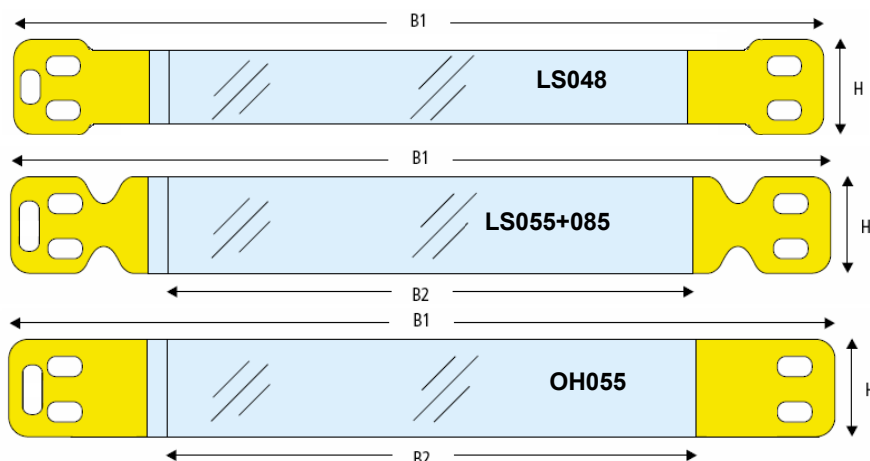

nur ganze VPE / sale PU only

geeignet für Kabelbinder bix max. 5,0 mm Breite / fit to cable ties with max. 5,0 mm width

Material Deckfolie / top film: Polyester 0,05 mm

Farbe Deckfolie / color top film: transparent / clear

Kleber / adhesive: UV-beständig, permanent haftend, Acrylbasis / UV resistant, high adhesion, acrylic based

Liner / liner: einseitig silikonisiert, 100% chlorfrei gebleicht, weiß, holzfrei / one side siliconized, 100% chlorine-free, wood-free

Farbe Liner / color liner: weiß / white

Material Träger / carrier film: Polypropylen halogenfrei / halogen-free, 500µ

Farbe Träger / color carrier film: gelb / yellow

Temperaturbereich / temperature range: -10°C - +60°C

Beschriftbar mit / can be labeled with: lösemittel-, wasserbeständigem & UV-festem Faserschreiber o. mit vorbedrucktem Etikett aus Kunststoff / solvent, water-resistant and UV-resistant felt-tip pen or with pre-printed label, plastic

Beständigkeit / resistance: Wasser, Meerwasser, Alkohol, Öle, herkömmliche Haushaltsreiniger / water, sea water, alcohol, oils, conventional household cleaners

GOGAMARK LKM Laminat-Kabelmarkierer mit Schutzfolie / laminate markers with protection film

Typ type	Abmessungen dimensions		Schriftfeld labeling field		max. Etiketten mm max. labels width x height		VPE Stk. PU	ArtNr	€ /VPE /PU
	B1 mm	H1 mm	B2 mm	H2 mm	breit	hoch			
LKM-LS-048x010-YW	70	14	48	10	45	7	100	LKM-LS-048	58,70
LKM-LS-055x015-YW	100	15	55	15	52	12	100	LKM-LS-055	73,30
LKM-LS-085x015-YW	130	15	85	15	80	12	100	LKM-LS-085	117,30
LKM-OH-095x015-YW	95	15	60	15	52	12	100	LKM-OH-055	73,30

Preise gültig ab 01.01.2018 exkl. MwSt., freibleibend, Auftragsrabatt auf Anfrage /

prices are valid from 01.01.2018 excl. VAT, subject to change, discounts upon request

sonst. Konditionen siehe www.gogatec.com/AGB.pdf, techn. Änderungen vorbehalten /

terms & conditions can be found on our website: www.gogatec.com/AGB.pdf, error, technical modifications and variations are reserved