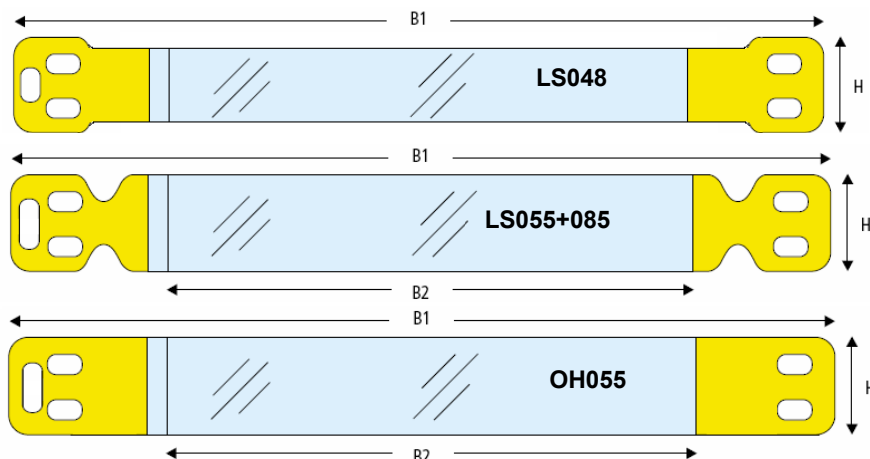

nur ganze VPE / sale PU only

geeignet für Kabelbinder bix max. 5,0 mm Breite / fit to cable ties with max. 5,0 mm width

Material Deckfolie / top film: Polyester 0,05 mm

Farbe Deckfolie / color top film: transparent / clear

Kleber / adhesive: UV-beständig, permanent haftend, Acrylbasis / UV resistant, high adhesion, acrylic based

Liner / liner: einseitig silikonisiert, 100% chlorfrei gebleicht, weiß, holzfrei / one side siliconized, 100% chlorine-free, wood-free

Farbe Liner / color liner: weiß / white

Material Träger / carrier film: Polypropylen halogenfrei / halogen-free, 500µ

Farbe Träger / color carrier film: gelb / yellow

Temperaturbereich / temperature range: -10°C - +60°C

Beschriftbar mit / can be labeled with: lösemittel-, wasserbeständigem & UV-festem Faserschreiber o. mit vorbedrucktem Etikett aus Kunststoff / solvent, water-resistant and UV-resistant felt-tip pen or with pre-printed label, plastic

Beständigkeit / resistance: Wasser, Meerwasser, Alkohol, Öle, herkömmliche Haushaltsreiniger / water, sea water, alcohol, oils, conventional household cleaners

GOGAMARK LKM Laminat-Kabelmarkierer mit Schutzfolie / laminate markers with protection film

Typ type	Abmessungen dimensions		Schriftfeld labeling field		max. Etiketten mm max. labels width x height		VPE Stk. PU	ArtNr	€ /VPE /PU
	B1 mm	H1 mm	B2 mm	H2 mm	breit	hoch			
LKM-LS-048x010-YW	70	14	48	10	45	7	100	LKM-LS-048	58,70
LKM-LS-055x015-YW	100	15	55	15	52	12	100	LKM-LS-055	73,30
LKM-LS-085x015-YW	130	15	85	15	80	12	100	LKM-LS-085	117,30
LKM-OH-095x015-YW	95	15	60	15	52	12	100	LKM-OH-055	73,30

Preise gültig ab 01.01.2017 exkl. MwSt., freibleibend, Auftragsrabatt auf Anfrage / prices are valid from 01.01.2017 excl. VAT, subject to change, discounts upon request

sonst. Konditionen siehe www.gogatec.com/AGB.pdf, techn. Änderungen vorbehalten / terms & conditions can be found on our website: www.gogatec.com/AGB.pdf, error, technical modifications and variations are reserved