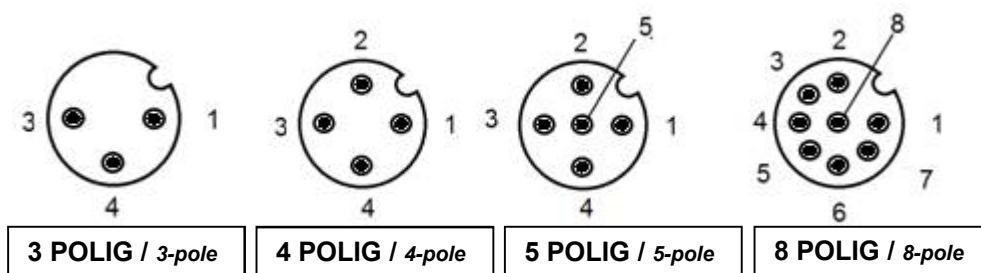

M12-Steckverbinder mit Anschlussleitung / M12 connector with cable

GOGAPLUG M12 Stecker gerade mit Anschlussleitung / M12 plug straight with cable

Pole	Länge	ArtNr	€	ArtNr	€
<i>pole</i>	<i>length</i>	PVC/PUR-Leitung <i>PVC/PUR-wire</i>	/Stk. <i>/pc.</i>	PVC-Leitung <i>PVC-wire</i>	/Stk. <i>/pc.</i>
3-polig / 3-pole	3	34-C12M3A2-300-120	6,92	34-C12M3A2-300-020	5,86
	5	34-C12M3A2-500-120	9,03	34-C12M3A2-500-020	7,40
	10	34-C12M3A2-10K-120	14,02	34-C12M3A2-10K-020	10,66
4-polig / 4-pole	3	34-C12M4A2-300-122	7,88	34-C12M4A2-300-022	6,82
	5	34-C12M4A2-500-122	10,28	34-C12M4A2-500-022	8,55
	10	34-C12M4A2-10K-122	16,04	34-C12M4A2-10K-022	12,49
5-polig / 5-pole	3	34-C12M5A2-300-114	8,94	34-C12M5A2-300-014	7,98
	5	34-C12M5A2-500-114	12,63	34-C12M5A2-500-014	9,99
	10	34-C12M5A2-10K-114	18,15	34-C12M5A2-10K-014	14,70
8-polig / 8-pole	3	34-C12M8A2-300-116	14,12	34-C12M8A2-300-016	13,26
	5	34-C12M8A2-500-116	17,77	34-C12M8A2-500-016	16,33
	10	34-C12M8A2-10K-116	27,85	34-C12M8A2-10K-016	24,78

GOGAPLUG M12 Stecker gewinkelt mit Anschlussleitung / M12 plug angled with cable

Pole	Länge	ArtNr	€	ArtNr	€
<i>pole</i>	<i>length</i>	PVC/PUR-Leitung <i>PVC/PUR-wire</i>	/Stk. <i>/pc.</i>	PVC-Leitung <i>PVC-wire</i>	/Stk. <i>/pc.</i>
3-polig / 3-pole	3	34-C12M3B2-300-120	6,92	34-C12M3B2-300-020	5,86
	5	34-C12M3B2-500-120	9,03	34-C12M3B2-500-020	7,40
	10	34-C12M3B2-10K-120	14,02	34-C12M3B2-10K-020	10,66
4-polig / 4-pole	3	34-C12M4B2-300-122	7,88	34-C12M4B2-300-022	6,82
	5	34-C12M4B2-500-122	10,28	34-C12M4B2-500-022	8,55
	10	34-C12M4B2-10K-122	22,19	34-C12M4B2-10K-022	16,71
5-polig / 5-pole	3	34-C12M5B2-300-114	8,94	34-C12M5B2-300-014	7,98
	5	34-C12M5B2-500-114	11,72	34-C12M5B2-500-014	9,99
	10	34-C12M5B2-10K-114	18,15	34-C12M5B2-10K-014	14,70
8-polig / 8-pole	3	34-C12M8B2-300-116	14,12	34-C12M8B2-300-016	13,26
	5	34-C12M8B2-500-116	17,77	34-C12M8B2-500-016	16,33
	10	34-C12M8B2-10K-116	27,85	34-C12M8B2-10K-016	24,78