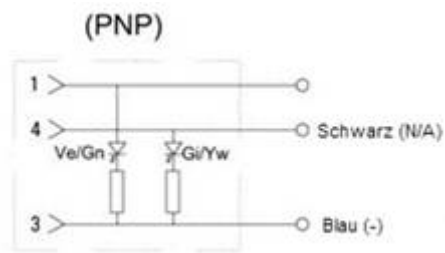

M12-Steckverbinder mit Anschlussleitung / M12 connector with cable

LED Schaltplan 3 POLIG /
LED circuit diagram 3-pole