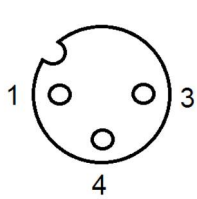

3 POLIG / 3-pole