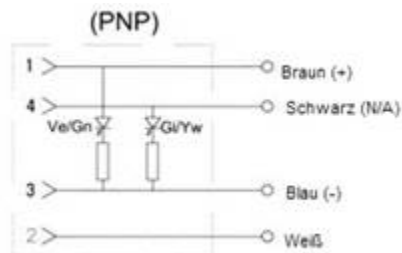

LED Schaltplan 4 POLIG /
LED circuit diagram 4-pole

GOGAPLUG M12 Buchse gewinkelt mit Anschlussleitung und LED / M12 socket, angled with cable and LED

Pole pole	Länge m length	ArtNr		€	
		PVC/PUR-Leitung PVC/PUR-wire	/Stk. /pc.	PVC-Leitung PVC-wire	/Stk. /pc.
3-polig / 3-pole	3	34-C12F3B3-300-120	8,36	34-C12F3B3-300-020	7,30
	5	34-C12F3B3-500-120	10,47	34-C12F3B3-500-020	8,84
	10	34-C12F3B3-10K-120	15,47	34-C12F3B3-10K-020	12,10
4-polig / 4-pole	3	34-C12F4B3-300-122	9,42	34-C12F4B3-300-022	8,36
	5	34-C12F4B3-500-122	11,91	34-C12F4B3-500-022	10,09
	10	34-C12F4B3-10K-122	17,77	34-C12F4B3-10K-022	14,12