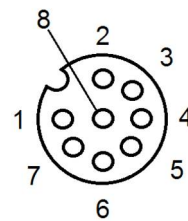

M12-Steckverbinder mit Anschlussleitung / M12 connector with cable

3 POLIG / 3-pole

4 POLIG / 4-pole

5 POLIG / 5-pole

8 POLIG / 8-pole

GOGAPLUG M12 Buchse gerade mit Anschlussleitung / M12 plug straight with connection cable

Pole <i>pole</i>	Länge m <i>length</i>	ArtNr		ArtNr	
		PVC/PUR-Leitung <i>PVC/PUR-wire</i>	€/Stk. <i>/pc.</i>	PVC-Leitung <i>PVC-wire</i>	€/Stk. <i>/pc.</i>
3-polig / 3-pole	3	34-C12F3A2-300-120	7,01	34-C12F3A2-300-020	6,05
	5	34-C12F3A2-500-120	9,13	34-C12F3A2-500-020	7,49
	10	34-C12F3A2-10K-120	14,02	34-C12F3A2-10K-020	10,76
4-polig / 4-pole	3	34-C12F4A2-300-122	8,26	34-C12F4A2-300-022	7,21
	5	34-C12F4A2-500-122	10,76	34-C12F4A2-500-022	8,94
	10	34-C12F4A2-10K-122	16,52	34-C12F4A2-10K-022	12,87
5-polig / 5-pole	3	34-C12F5A2-300-114	9,51	34-C12F5A2-300-014	8,17
	5	34-C12F5A2-500-114	12,30	34-C12F5A2-500-014	10,09
	10	34-C12F5A2-10K-114	18,73	34-C12F5A2-10K-014	14,60
8-polig / 8-pole	3	34-C12F8A2-300-116	14,22	34-C12F8A2-300-016	13,35
	5	34-C12F8A2-500-116	18,06	34-C12F8A2-500-016	16,62
	10	34-C12F8A2-10K-116	27,18	34-C12F8A2-10K-016	26,22