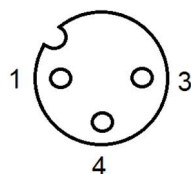

M12-Steckverbinder mit Anschlussleitung / M12 connector with cable

3 POLIG / 3-pole

4 POLIG / 4-pole

5 POLIG / 5-pole

8 POLIG / 8-pole

GOGAPLUG M12 Buchse gerade mit Anschlussleitung / M12 plug straight with connection cable

Pole <i>pole</i>	Länge m <i>length</i>	ArtNr		ArtNr	
		PVC/PUR-Leitung <i>PVC/PUR-wire</i>	€/Stk. <i>/pc.</i>	PVC-Leitung <i>PVC-wire</i>	€/Stk. <i>/pc.</i>
3-polig / 3-pole	3	34-C12F3A2-300-120	7,01	34-C12F3A2-300-020	6,05
	5	34-C12F3A2-500-120	9,13	34-C12F3A2-500-020	7,49
	10	34-C12F3A2-10K-120	14,02	34-C12F3A2-10K-020	10,76
4-polig / 4-pole	3	34-C12F4A2-300-122	8,26	34-C12F4A2-300-022	7,21
	5	34-C12F4A2-500-122	10,76	34-C12F4A2-500-022	8,94
	10	34-C12F4A2-10K-122	16,52	34-C12F4A2-10K-022	12,87
5-polig / 5-pole	3	34-C12F5A2-300-114	9,51	34-C12F5A2-300-014	8,17
	5	34-C12F5A2-500-114	12,30	34-C12F5A2-500-014	10,09
	10	34-C12F5A2-10K-114	18,73	34-C12F5A2-10K-014	14,60
8-polig / 8-pole	3	34-C12F8A2-300-116	14,22	34-C12F8A2-300-016	13,35
	5	34-C12F8A2-500-116	18,06	34-C12F8A2-500-016	16,62
	10	34-C12F8A2-10K-116	27,18	34-C12F8A2-10K-016	26,22