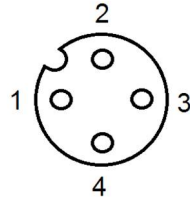

M12-Steckverbinder mit Anschlussleitung / M12 connector with cable

LED Schaltplan 3 POLIG /
LED circuit diagram 3-pole

LED Schaltplan 4 POLIG /
LED circuit diagram 4-pole

3 POLIG / 3-pole

4 POLIG / 4-pole

GOGAPLUG M12 Buchse gewinkelt mit Anschlussleitung und LED / M12 socket, angled with cable and LED

Pole pole	Länge m length	ArtNr		€	
		PVC/PUR-Leitung PVC/PUR-wire	/Stk. /pc.	PVC-Leitung PVC-wire	/Stk. /pc.
3-polig / 3-pole	3	34-C12F3B3-300-120	8,36	34-C12F3B3-300-020	7,30
	5	34-C12F3B3-500-120	10,47	34-C12F3B3-500-020	8,84
	10	34-C12F3B3-10K-120	15,47	34-C12F3B3-10K-020	12,10
4-polig / 4-pole	3	34-C12F4B3-300-122	9,42	34-C12F4B3-300-022	8,36
	5	34-C12F4B3-500-122	11,91	34-C12F4B3-500-022	10,09
	10	34-C12F4B3-10K-122	17,77	34-C12F4B3-10K-022	14,12