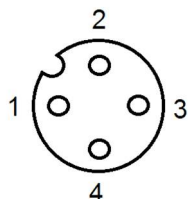

M12-Steckverbinder mit Anschlussleitung / M12 connector with cable

3 POLIG / 3-pole

4 POLIG / 4-pole

5 POLIG / 5-pole

8 POLIG / 8-pole

GOGAPLUG M12 Buchse gerade mit Anschlussleitung / M12 plug straight with connection cable

Pole <i>pole</i>	Länge m <i>length</i>	ArtNr		ArtNr	
		PVC/PUR-Leitung <i>PVC/PUR-wire</i>	€/Stk. <i>/pc.</i>	PVC-Leitung <i>PVC-wire</i>	€/Stk. <i>/pc.</i>
3-polig / 3-pole	3	34-C12F3A2-300-120	7,01	34-C12F3A2-300-020	6,05
	5	34-C12F3A2-500-120	9,13	34-C12F3A2-500-020	7,49
	10	34-C12F3A2-10K-120	14,02	34-C12F3A2-10K-020	10,76
4-polig / 4-pole	3	34-C12F4A2-300-122	8,26	34-C12F4A2-300-022	7,21
	5	34-C12F4A2-500-122	10,76	34-C12F4A2-500-022	8,94
	10	34-C12F4A2-10K-122	16,52	34-C12F4A2-10K-022	12,87
5-polig / 5-pole	3	34-C12F5A2-300-114	9,51	34-C12F5A2-300-014	8,17
	5	34-C12F5A2-500-114	12,30	34-C12F5A2-500-014	10,09
	10	34-C12F5A2-10K-114	18,73	34-C12F5A2-10K-014	14,60
8-polig / 8-pole	3	34-C12F8A2-300-116	14,22	34-C12F8A2-300-016	13,35
	5	34-C12F8A2-500-116	18,06	34-C12F8A2-500-016	16,62
	10	34-C12F8A2-10K-116	27,18	34-C12F8A2-10K-016	26,22