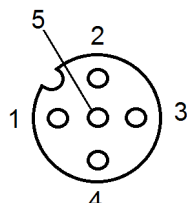

M12-Steckverbinder mit Anschlussleitung / M12 connector with cable

3 POLIG / 3-pole

4 POLIG / 4-pole

5 POLIG / 5-pole

8 POLIG / 8-pole

GOGAPLUG M12 Buchse gerade mit Anschlussleitung / M12 plug straight with connection cable

Pole <i>pole</i>	Länge m <i>length</i>	ArtNr		ArtNr	
		PVC/PUR-Leitung <i>PVC/PUR-wire</i>	€/Stk. <i>/pc.</i>	PVC-Leitung <i>PVC-wire</i>	€/Stk. <i>/pc.</i>
3-polig / 3-pole	3	34-C12F3A2-300-120	7,01	34-C12F3A2-300-020	6,05
	5	34-C12F3A2-500-120	9,13	34-C12F3A2-500-020	7,49
	10	34-C12F3A2-10K-120	14,02	34-C12F3A2-10K-020	10,76
4-polig / 4-pole	3	34-C12F4A2-300-122	8,26	34-C12F4A2-300-022	7,21
	5	34-C12F4A2-500-122	10,76	34-C12F4A2-500-022	8,94
	10	34-C12F4A2-10K-122	16,52	34-C12F4A2-10K-022	12,87
5-polig / 5-pole	3	34-C12F5A2-300-114	9,51	34-C12F5A2-300-014	8,17
	5	34-C12F5A2-500-114	12,30	34-C12F5A2-500-014	10,09
	10	34-C12F5A2-10K-114	18,73	34-C12F5A2-10K-014	14,60
8-polig / 8-pole	3	34-C12F8A2-300-116	14,22	34-C12F8A2-300-016	13,35
	5	34-C12F8A2-500-116	18,06	34-C12F8A2-500-016	16,62
	10	34-C12F8A2-10K-116	27,18	34-C12F8A2-10K-016	26,22