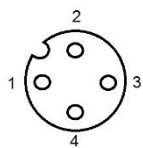

Zur Selbstkonfektionierung / for self assembly

4 POLIG / 4-pole

5 POLIG / 5-pole

4 POLIG / 4-pole

5 POLIG / 5-pole

Kontakte: Schraubklemmen / contacts: screwing clamps

GOGAPLUG M12 Buchse gerade / straight M12 socket

Pole	max . Kabel Ø	ArtNr	€/Stk.
pole	max. cable Ø		/pc.
4-polig / 4-pole	8	34-W12F4A2-008-A	6,92
5-polig / 5-pole		34-W12F5A2-008-A	7,98

GOGAPLUG M12 Buchse gewinkelt / angled M12 socket

Pole	max . Kabel Ø	ArtNr	€/Stk.
pole	max. cable Ø		/pc.
4-polig / 4-pole	8	34-W12F4B2-008-A	6,92
5-polig / 5-pole		34-W12F5B2-008-A	7,98

GOGAPLUG M12 Stecker gerade / straight M12 plug

Pole	max . Kabel Ø	ArtNr	€/Stk.
pole	max. cable Ø		/pc.
4-polig / 4-pole	8	34-W12M4A2-008-A	6,92
5-polig / 5-pole		34-W12M5B2-008-A	8,07

GOGAPLUG M12 Stecker gewinkelt / angled M12 plug

Pole	max . Kabel Ø	ArtNr	€/Stk.
pole	max. cable Ø		/pc.
4-polig / 4-pole	8	34-W12M4B2-008-A	6,92
5-polig / 5-pole		34-W12M5B2-008-A	8,07

Preise gültig ab 01.01.2017 exkl. MwSt., freibleibend, Auftragsrabatt auf Anfrage / prices are valid from 01.01.2017 excl. VAT, subject to change, discounts upon request
sonst. Konditionen siehe www.gogatec.com/AGB.pdf, techn. Änderungen vorbehalten / terms & conditions can be found on our website: www.gogatec.com/AGB.pdf; error, technical modifications and variations are reserved