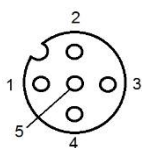

Zur Selbstkonfektionierung / for self assembly

4 POLIG / 4-pole

5 POLIG / 5-pole

4 POLIG / 4-pole

5 POLIG / 5-pole

Kontakte: Schraubklemmen / contacts: screwing clamps

GOGAPLUG M12 Buchse gerade / straight M12 socket

Pole	max . Kabel Ø	ArtNr	€/Stk.
pole	max. cable Ø		/pc.
4-polig / 4-pole	8	34-W12F4A2-008-A	6,92
5-polig / 5-pole		34-W12F5A2-008-A	7,98

GOGAPLUG M12 Buchse gewinkelt / angled M12 socket

Pole	max . Kabel Ø	ArtNr	€/Stk.
pole	max. cable Ø		/pc.
4-polig / 4-pole	8	34-W12F4B2-008-A	6,92
5-polig / 5-pole		34-W12F5B2-008-A	7,98

GOGAPLUG M12 Stecker gerade / straight M12 plug

Pole	max . Kabel Ø	ArtNr	€/Stk.
pole	max. cable Ø		/pc.
4-polig / 4-pole	8	34-W12M4A2-008-A	6,92
5-polig / 5-pole		34-W12M5B2-008-A	8,07

GOGAPLUG M12 Stecker gewinkelt / angled M12 plug

Pole	max . Kabel Ø	ArtNr	€/Stk.
pole	max. cable Ø		/pc.
4-polig / 4-pole	8	34-W12M4B2-008-A	6,92
5-polig / 5-pole		34-W12M5B2-008-A	8,07

Preise gültig ab 01.01.2017 exkl. MwSt., freibleibend, Auftragsrabatt auf Anfrage / prices are valid from 01.01.2017 excl. VAT, subject to change, discounts upon request
sonst. Konditionen siehe www.gogatec.com/AGB.pdf, techn. Änderungen vorbehalten / terms & conditions can be found on our website: www.gogatec.com/AGB.pdf; error, technical modifications and variations are reserved