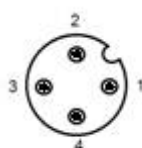

Zur Selbstkonfektionierung / for self assembly

4 POLIG / 4-pole

5 POLIG / 5-pole

4 POLIG / 4-pole

5 POLIG / 5-pole

Kontakte: Schraubklemmen / contacts: screwing clamps

GOGAPLUG M12 Buchse gerade / straight M12 socket

Pole	max . Kabel Ø	ArtNr	€/Stk.
pole	max. cable Ø		/pc.
4-polig / 4-pole	8	34-W12F4A2-008-A	6,92
5-polig / 5-pole		34-W12F5A2-008-A	7,98

GOGAPLUG M12 Buchse gewinkelt / angled M12 socket

Pole	max . Kabel Ø	ArtNr	€/Stk.
pole	max. cable Ø		/pc.
4-polig / 4-pole	8	34-W12F4B2-008-A	6,92
5-polig / 5-pole		34-W12F5B2-008-A	7,98

Pole	max . Kabel Ø	ArtNr	€/Stk.
pole	max. cable Ø		/pc.
4-polig / 4-pole	8	34-W12M4B2-008-A	6,92
5-polig / 5-pole		34-W12M5B2-008-A	8,07

Preise gültig ab 01.01.2017 exkl. MwSt., freibleibend, Auftragsrabatt auf Anfrage / prices are valid from 01.01.2017 excl. VAT, subject to change, discounts upon request
sonst. Konditionen siehe www.gogatec.com/AGB.pdf, techn. Änderungen vorbehalten / terms & conditions can be found on our website: www.gogatec.com/AGB.pdf; error, technical modifications and variations are reserved