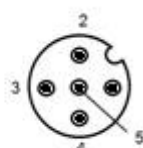

Zur Selbstkonfektionierung / for self assembly

4 POLIG / 4-pole

5 POLIG / 5-pole

4 POLIG / 4-pole

5 POLIG / 5-pole

Kontakte: Schraubklemmen / contacts: screwing clamps

GOGAPLUG M12 Buchse gerade / straight M12 socket

Pole	max . Kabel Ø	ArtNr	€/Stk.
pole	max. cable Ø		/pc.
4-polig / 4-pole	8	34-W12F4A2-008-A	6,92
5-polig / 5-pole		34-W12F5A2-008-A	7,98

GOGAPLUG M12 Buchse gewinkelt / angled M12 socket

Pole	max . Kabel Ø	ArtNr	€/Stk.
pole	max. cable Ø		/pc.
4-polig / 4-pole	8	34-W12F4B2-008-A	6,92
5-polig / 5-pole		34-W12F5B2-008-A	7,98

Pole	max . Kabel Ø	ArtNr	€/Stk.
pole	max. cable Ø		/pc.
4-polig / 4-pole	8	34-W12M4B2-008-A	6,92
5-polig / 5-pole		34-W12M5B2-008-A	8,07

Preise gültig ab 01.01.2017 exkl. MwSt., freibleibend, Auftragsrabatt auf Anfrage / prices are valid from 01.01.2017 excl. VAT, subject to change, discounts upon request
sonst. Konditionen siehe www.gogatec.com/AGB.pdf, techn. Änderungen vorbehalten / terms & conditions can be found on our website: www.gogatec.com/AGB.pdf; error, technical modifications and variations are reserved