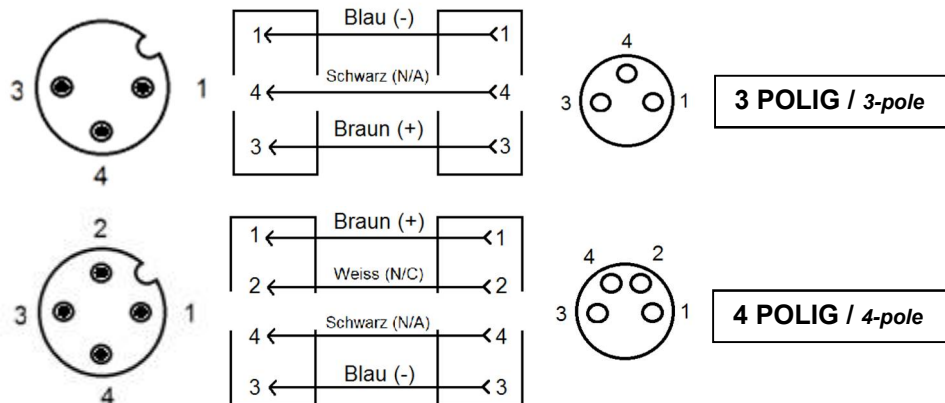

GOGAPLUG M12 Stecker gerade a. M8 Buchse gerade / straight M12 plug on straight M8 socket

Pole	Länge m	ArtNr		€	
		PVC/PUR-Leitung	/Stk.	PVC-Leitung	/Stk.
<i>pole</i>	<i>length</i>	<i>PVC/PUR-wire</i>	<i>/pc.</i>	<i>PVC-wire</i>	<i>/pc.</i>
3-polig / 3-pole	0,3	34-CQC3A1-030-110	8,36	34-CQC3A1-030-010	8,26
	0,6	34-CQC3A1-060-110	8,65	34-CQC3A1-060-010	8,46
	1,5	34-CQC3A1-150-110	9,51	34-CQC3A1-150-010	8,84
	3,0	34-CQC3A1-300-110	10,86	34-CQC3A1-300-010	9,61
4-polig / 4-pole	0,3	34-CQC4A1-030-112	9,42	34-CQC4A1-030-012	9,32
	0,6	34-CQC4A1-060-112	9,80	34-CQC4A1-060-012	9,51
	1,5	34-CQC4A1-150-112	10,66	34-CQC4A1-150-012	10,09
	3,0	34-CQC4A1-300-112	12,20	34-CQC4A1-300-012	11,05

GOGAPLUG M12 Stecker gerade a. M8 Buchse gew. / straight M12 plug on angled M8 socket

Pole	Länge m	ArtNr		€	
		PVC/PUR-Leitung	/Stk.	PVC-Leitung	/Stk.
<i>pole</i>	<i>length</i>	<i>PVC/PUR-wire</i>	<i>/pc.</i>	<i>PVC-wire</i>	<i>/pc.</i>
3-polig / 3-pole	0,3	34-CQC3B1-030-110	8,36	34-CQC3B1-030-010	8,26
	0,6	34-CQC3B1-060-110	8,65	34-CQC3B1-060-010	8,46
	1,5	34-CQC3B1-150-110	9,51	34-CQC3B1-150-010	8,84
	3,0	34-CQC3B1-300-110	10,86	34-CQC3B1-300-010	9,61
4-polig / 4-pole	0,3	34-CQC4B1-030-112	9,42	34-CQC4B1-030-012	9,32
	0,6	34-CQC4B1-060-112	9,80	34-CQC4B1-060-012	9,51
	1,5	34-CQC4B1-150-112	10,66	34-CQC4B1-150-012	10,09
	3,0	34-CQC4B1-300-112	12,20	34-CQC4B1-300-012	11,05

Preise gültig ab 01.01.2018 exkl. MwSt., freibleibend, Auftragsrabatt auf Anfrage /
prices are valid from 01.01.2018 excl. VAT, subject to change, discounts upon request
sonst. Konditionen siehe www.gogatec.com/AGB.pdf, techn. Änderungen vorbehalten /
terms & conditions can be found on our website: www.gogatec.com/AGB.pdf, error, technical modifications and variations are reserved