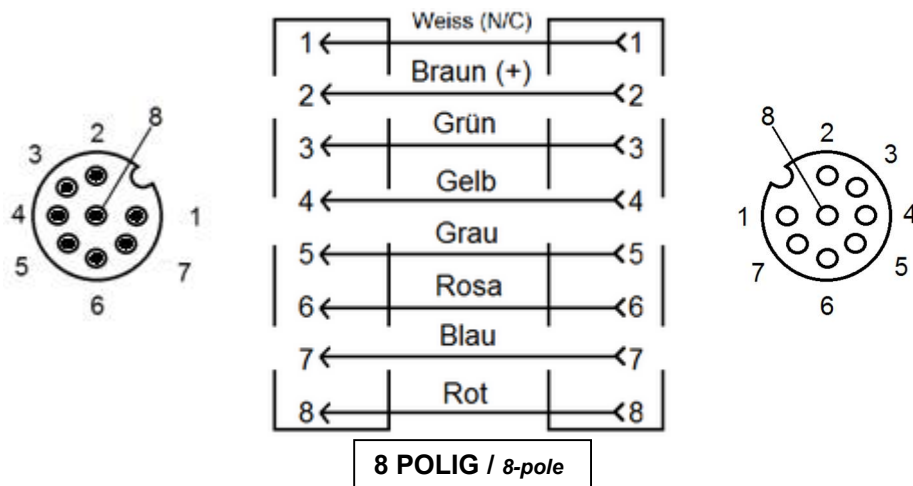

GOGAPLUG M12 Stecker gerade auf M12 Buchse gerade / straight M12 plug on straight M12 socket

Pole	Länge	ArtNr	€	ArtNr	€
pole	m	PVC/PUR-Leitung	/Stk.	PVC-Leitung	/Stk.
	length	PVC/PUR-wire	/pc.	PVC-wire	/pc.
	0,3	34-CQC8A2-030-116	18,15	34-CQC8A2-030-016	18,06
8-polig / 8-pole	0,6	34-CQC8A2-060-116	18,63	34-CQC8A2-060-016	18,44
	1,5	34-CQC8A2-150-116	20,27	34-CQC8A2-150-016	19,79
	3,0	34-CQC8A2-300-116	22,96	34-CQC8A2-300-016	22,09