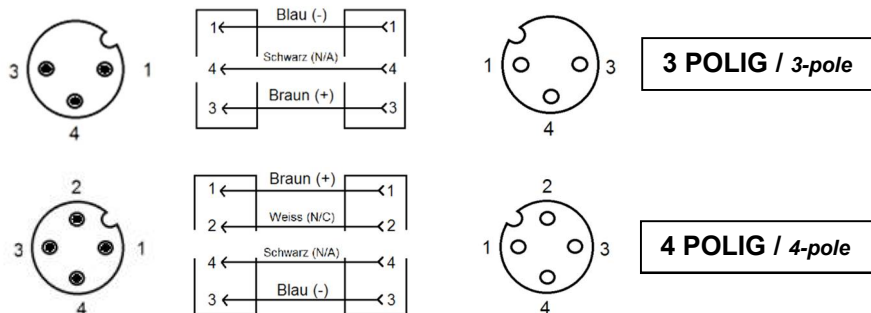

GOGAPLUG M12 Stecker gerade auf M12 Buchse gewinkelt mit LED / straight M12 plug on angled M12 socket with LED

Pole	Länge	ArtNr	€	ArtNr	€
pole	length	PVC/PUR-Leitung	/Stk.	PVC-Leitung	/Stk.
		PVC/PUR-wire	/pc.	PVC-wire	/pc.
3-polig / 3-pole	0,3	34-CQC3B3-030-120	9,70	34-CQC3B3-030-020	9,61
	0,6	34-CQC3B3-060-120	9,99	34-CQC3B3-060-020	9,80
	1,5	34-CQC3B3-150-120	10,86	34-CQC3B3-150-020	10,38
	3,0	34-CQC3B3-300-120	12,30	34-CQC3B3-300-020	11,34
4-polig / 4-pole	0,3	34-CQC4B3-030-122	10,66	34-CQC4B3-030-022	10,57
	0,6	34-CQC4B3-060-122	11,05	34-CQC4B3-060-022	10,86
	1,5	34-CQC4B3-150-122	12,10	34-CQC4B3-150-022	11,53
	3,0	34-CQC4B3-300-122	13,74	34-CQC4B3-300-022	12,68