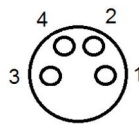

M8-Steckverbinder m. Anschlussleitung / M8 plugging connector w. connection cable

3 POLIG / 3-pole

4 POLIG / 4-pole

3 POLIG / 3-pole

4 POLIG / 4-pole

GOGAPLUG M8 Buchse gerade mit Anschlussleitung / straight M8 socket with connection cable

Pole	Länge m	ArtNr		€	
		PVC/PUR-Leitung	/Stk.	PVC-Leitung	/Stk.
<i>pole</i>	<i>length</i>	<i>PVC/PUR-wire</i>	<i>/pc.</i>	<i>PVC-wire</i>	<i>/pc.</i>
3	3	34-C08F3A1-300-110	6,82	34-C08F3A1-300-010	5,67
	5	34-C08F3A1-500-110	8,65	34-C08F3A1-500-010	6,73
	10	34-C08F3A1-10K-110	14,02	34-C08F3A1-10K-010	10,09
4	3	34-C08F4A1-300-112	7,78	34-C08F4A1-300-012	6,53
	5	34-C08F4A1-500-112	9,80	34-C08F4A1-500-012	7,88
	10	34-C08F4A1-10K-112	15,75	34-C08F4A1-10K-012	11,82

GOGAPLUG M8 Buchse gewinkelt mit Anschlussleitung / angled M8 socket w. connection cable

Pole	Länge m	ArtNr		€	
		PVC/PUR-Leitung	/Stk.	PVC-Leitung	/Stk.
<i>pole</i>	<i>length</i>	<i>PVC/PUR-wire</i>	<i>/pc.</i>	<i>PVC-wire</i>	<i>/pc.</i>
3	3	34-C08F3B1-300-110	6,82	34-C08F3B1-300-010	5,67
	5	34-C08F3B1-500-110	8,65	34-C08F3B1-500-010	6,73
	10	34-C08F3B1-10K-110	14,02	34-C08F3B1-10K-010	10,09
4	3	34-C08F4B1-300-112	7,78	34-C08F4B1-300-012	6,53
	5	34-C08F4B1-500-112	9,80	34-C08F4B1-500-012	7,88
	10	34-C08F4B1-10K-112	15,75	34-C08F4B1-10K-012	11,82

GOGAPLUG M8 Stecker gerade mit Anschlussleitung / straight M8 plug with connection cable

Pole	Länge m	ArtNr		€	
		PVC/PUR-Leitung	/Stk.	PVC-Leitung	/Stk.
<i>pole</i>	<i>length</i>	<i>PVC/PUR-wire</i>	<i>/pc.</i>	<i>PVC-wire</i>	<i>/pc.</i>
3	3	34-C08M3A1-300-110	7,21	34-C08M3A1-300-010	5,96
	5	34-C08M3A1-500-110	9,03	34-C08M3A1-500-010	7,01
	10	34-C08M3A1-10K-110	14,41	34-C08M3A1-10K-010	10,47
4	3	34-C08M4A1-300-112	7,98	34-C08M4A1-300-012	6,82
	5	34-C08M4A1-500-112	10,09	34-C08M4A1-500-012	8,17
	10	34-C08M4A1-10K-112	16,04	34-C08M4A1-10K-012	12,10