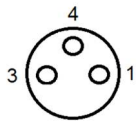

M8-Steckverbinder m. Anschlussleitung / M8 plugging connector w. connection cable

3 POLIG / 3-pole

4 POLIG / 4-pole

3 POLIG / 3-pole

4 POLIG / 4-pole

GOGAPLUG M8 Buchse gerade mit Anschlussleitung / straight M8 socket with connection cable

Pole	Länge m	ArtNr		€	
		PVC/PUR-Leitung	/Stk.	PVC-Leitung	/Stk.
<i>pole</i>	<i>length</i>	<i>PVC/PUR-wire</i>	<i>/pc.</i>	<i>PVC-wire</i>	<i>/pc.</i>
3	3	34-C08F3A1-300-110	6,82	34-C08F3A1-300-010	5,67
	5	34-C08F3A1-500-110	8,65	34-C08F3A1-500-010	6,73
	10	34-C08F3A1-10K-110	14,02	34-C08F3A1-10K-010	10,09
4	3	34-C08F4A1-300-112	7,78	34-C08F4A1-300-012	6,53
	5	34-C08F4A1-500-112	9,80	34-C08F4A1-500-012	7,88
	10	34-C08F4A1-10K-112	15,75	34-C08F4A1-10K-012	11,82

GOGAPLUG M8 Buchse gewinkelt mit Anschlussleitung / angled M8 socket w. connection cable

Pole	Länge m	ArtNr		€	
		PVC/PUR-Leitung	/Stk.	PVC-Leitung	/Stk.
<i>pole</i>	<i>length</i>	<i>PVC/PUR-wire</i>	<i>/pc.</i>	<i>PVC-wire</i>	<i>/pc.</i>
3	3	34-C08F3B1-300-110	6,82	34-C08F3B1-300-010	5,67
	5	34-C08F3B1-500-110	8,65	34-C08F3B1-500-010	6,73
	10	34-C08F3B1-10K-110	14,02	34-C08F3B1-10K-010	10,09
4	3	34-C08F4B1-300-112	7,78	34-C08F4B1-300-012	6,53
	5	34-C08F4B1-500-112	9,80	34-C08F4B1-500-012	7,88
	10	34-C08F4B1-10K-112	15,75	34-C08F4B1-10K-012	11,82

GOGAPLUG M8 Stecker gerade mit Anschlussleitung / straight M8 plug with connection cable

Pole	Länge m	ArtNr		€	
		PVC/PUR-Leitung	/Stk.	PVC-Leitung	/Stk.
<i>pole</i>	<i>length</i>	<i>PVC/PUR-wire</i>	<i>/pc.</i>	<i>PVC-wire</i>	<i>/pc.</i>
3	3	34-C08M3A1-300-110	7,21	34-C08M3A1-300-010	5,96
	5	34-C08M3A1-500-110	9,03	34-C08M3A1-500-010	7,01
	10	34-C08M3A1-10K-110	14,41	34-C08M3A1-10K-010	10,47
4	3	34-C08M4A1-300-112	7,98	34-C08M4A1-300-012	6,82
	5	34-C08M4A1-500-112	10,09	34-C08M4A1-500-012	8,17
	10	34-C08M4A1-10K-112	16,04	34-C08M4A1-10K-012	12,10