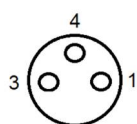

## M8-Steckverbinder m. Anschlussleitung / M8 plugging connector w. connection cable

**3 POLIG / 3-pole**

**4 POLIG / 4-pole**

**3 POLIG / 3-pole**

**4 POLIG / 4-pole**

### GOGAPLUG M8 Buchse gerade mit Anschlussleitung / straight M8 socket with connection cable

Pole	Länge m	ArtNr		€	
		PVC/PUR-Leitung	/Stk.	PVC-Leitung	/Stk.
pole	length	PVC/PUR-wire	/pc.	PVC-wire	/pc.
3	3	34-C08F3A1-300-110	7,01	34-C08F3A1-300-010	5,66
	5	34-C08F3A1-500-110	8,94	34-C08F3A1-500-010	6,63
	10	34-C08F3A1-10K-110	14,50	34-C08F3A1-10K-010	9,99
4	3	34-C08F4A1-300-112	7,98	34-C08F4A1-300-012	6,44
	5	34-C08F4A1-500-112	10,09	34-C08F4A1-500-012	7,78
	10	34-C08F4A1-10K-112	16,23	34-C08F4A1-10K-012	11,72

### GOGAPLUG M8 Buchse gewinkelt mit Anschlussleitung / angled M8 socket w. connection cable

Pole	Länge m	ArtNr		€	
		PVC/PUR-Leitung	/Stk.	PVC-Leitung	/Stk.
pole	length	PVC/PUR-wire	/pc.	PVC-wire	/pc.
3	3	34-C08F3B1-300-110	7,01	34-C08F3B1-300-010	5,57
	5	34-C08F3B1-500-110	8,94	34-C08F3B1-500-010	6,63
	10	34-C08F3B1-10K-110	14,50	34-C08F3B1-10K-010	9,99
4	3	34-C08F4B1-300-112	7,98	34-C08F4B1-300-012	6,44
	5	34-C08F4B1-500-112	10,09	34-C08F4B1-500-012	7,78
	10	34-C08F4B1-10K-112	16,23	34-C08F4B1-10K-012	11,72

### GOGAPLUG M8 Stecker gerade mit Anschlussleitung / straight M8 plug with connection cable

Pole	Länge m	ArtNr		€	
		PVC/PUR-Leitung	/Stk.	PVC-Leitung	/Stk.
pole	length	PVC/PUR-wire	/pc.	PVC-wire	/pc.
3	3	34-C08M3A1-300-110	7,40	34-C08M3A1-300-010	5,96
	5	34-C08M3A1-500-110	9,32	34-C08M3A1-500-010	6,92
	10	34-C08M3A1-10K-110	14,79	34-C08M3A1-10K-010	10,28
4	3	34-C08M4A1-300-112	8,26	34-C08M4A1-300-012	6,73
	5	34-C08M4A1-500-112	10,38	34-C08M4A1-500-012	8,07
	10	34-C08M4A1-10K-112	16,52	34-C08M4A1-10K-012	12,01