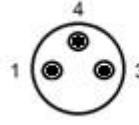

M8-Steckverbinder m. Anschlussleitung / M8 plugging connector w. connection cable

3 POLIG / 3-pole

4 POLIG / 4-pole

3 POLIG / 3-pole

4 POLIG / 4-pole

GOGAPLUG M8 Buchse gerade mit Anschlussleitung / straight M8 socket with connection cable

Pole	Länge m	ArtNr		€	
		PVC/PUR-Leitung	/Stk.	PVC-Leitung	/Stk.
<i>pole</i>	<i>length</i>	<i>PVC/PUR-wire</i>	<i>/pc.</i>	<i>PVC-wire</i>	<i>/pc.</i>
3	3	34-C08F3A1-300-110	6,82	34-C08F3A1-300-010	5,67
	5	34-C08F3A1-500-110	8,65	34-C08F3A1-500-010	6,73
	10	34-C08F3A1-10K-110	14,02	34-C08F3A1-10K-010	10,09
4	3	34-C08F4A1-300-112	7,78	34-C08F4A1-300-012	6,53
	5	34-C08F4A1-500-112	9,80	34-C08F4A1-500-012	7,88
	10	34-C08F4A1-10K-112	15,75	34-C08F4A1-10K-012	11,82

GOGAPLUG M8 Buchse gewinkelt mit Anschlussleitung / angled M8 socket w. connection cable

Pole	Länge m	ArtNr		€	
		PVC/PUR-Leitung	/Stk.	PVC-Leitung	/Stk.
<i>pole</i>	<i>length</i>	<i>PVC/PUR-wire</i>	<i>/pc.</i>	<i>PVC-wire</i>	<i>/pc.</i>
3	3	34-C08F3B1-300-110	6,82	34-C08F3B1-300-010	5,67
	5	34-C08F3B1-500-110	8,65	34-C08F3B1-500-010	6,73
	10	34-C08F3B1-10K-110	14,02	34-C08F3B1-10K-010	10,09
4	3	34-C08F4B1-300-112	7,78	34-C08F4B1-300-012	6,53
	5	34-C08F4B1-500-112	9,80	34-C08F4B1-500-012	7,88
	10	34-C08F4B1-10K-112	15,75	34-C08F4B1-10K-012	11,82

GOGAPLUG M8 Stecker gerade mit Anschlussleitung / straight M8 plug with connection cable

Pole	Länge m	ArtNr		€	
		PVC/PUR-Leitung	/Stk.	PVC-Leitung	/Stk.
<i>pole</i>	<i>length</i>	<i>PVC/PUR-wire</i>	<i>/pc.</i>	<i>PVC-wire</i>	<i>/pc.</i>
3	3	34-C08M3A1-300-110	7,21	34-C08M3A1-300-010	5,96
	5	34-C08M3A1-500-110	9,03	34-C08M3A1-500-010	7,01
	10	34-C08M3A1-10K-110	14,41	34-C08M3A1-10K-010	10,47
4	3	34-C08M4A1-300-112	7,98	34-C08M4A1-300-012	6,82
	5	34-C08M4A1-500-112	10,09	34-C08M4A1-500-012	8,17
	10	34-C08M4A1-10K-112	16,04	34-C08M4A1-10K-012	12,10