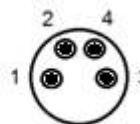

## M8-Steckverbinder m. Anschlussleitung / M8 plugging connector w. connection cable

**3 POLIG / 3-pole**

**4 POLIG / 4-pole**

**3 POLIG / 3-pole**

**4 POLIG / 4-pole**

### GOGAPLUG M8 Buchse gerade mit Anschlussleitung / straight M8 socket with connection cable

Pole	Länge m	ArtNr		€	
		PVC/PUR-Leitung	/Stk.	PVC-Leitung	/Stk.
pole	length	PVC/PUR-wire	/pc.	PVC-wire	/pc.
3	3	34-C08F3A1-300-110	7,01	34-C08F3A1-300-010	5,66
	5	34-C08F3A1-500-110	8,94	34-C08F3A1-500-010	6,63
	10	34-C08F3A1-10K-110	14,50	34-C08F3A1-10K-010	9,99
4	3	34-C08F4A1-300-112	7,98	34-C08F4A1-300-012	6,44
	5	34-C08F4A1-500-112	10,09	34-C08F4A1-500-012	7,78
	10	34-C08F4A1-10K-112	16,23	34-C08F4A1-10K-012	11,72

### GOGAPLUG M8 Buchse gewinkelt mit Anschlussleitung / angled M8 socket w. connection cable

Pole	Länge m	ArtNr		€	
		PVC/PUR-Leitung	/Stk.	PVC-Leitung	/Stk.
pole	length	PVC/PUR-wire	/pc.	PVC-wire	/pc.
3	3	34-C08F3B1-300-110	7,01	34-C08F3B1-300-010	5,57
	5	34-C08F3B1-500-110	8,94	34-C08F3B1-500-010	6,63
	10	34-C08F3B1-10K-110	14,50	34-C08F3B1-10K-010	9,99
4	3	34-C08F4B1-300-112	7,98	34-C08F4B1-300-012	6,44
	5	34-C08F4B1-500-112	10,09	34-C08F4B1-500-012	7,78
	10	34-C08F4B1-10K-112	16,23	34-C08F4B1-10K-012	11,72

### GOGAPLUG M8 Stecker gerade mit Anschlussleitung / straight M8 plug with connection cable

Pole	Länge m	ArtNr		€	
		PVC/PUR-Leitung	/Stk.	PVC-Leitung	/Stk.
pole	length	PVC/PUR-wire	/pc.	PVC-wire	/pc.
3	3	34-C08M3A1-300-110	7,40	34-C08M3A1-300-010	5,96
	5	34-C08M3A1-500-110	9,32	34-C08M3A1-500-010	6,92
	10	34-C08M3A1-10K-110	14,79	34-C08M3A1-10K-010	10,28
4	3	34-C08M4A1-300-112	8,26	34-C08M4A1-300-012	6,73
	5	34-C08M4A1-500-112	10,38	34-C08M4A1-500-012	8,07
	10	34-C08M4A1-10K-112	16,52	34-C08M4A1-10K-012	12,01