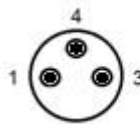

## M8-Steckverbinder m. Anschlussleitung / M8 plugging connector w. connection cable

**3 POLIG / 3-pole**

**4 POLIG / 4-pole**

**3 POLIG / 3-pole**

**4 POLIG / 4-pole**

### GOGAPLUG M8 Buchse gerade mit Anschlussleitung / straight M8 socket with connection cable

Pole	Länge m	ArtNr		€	
		PVC/PUR-Leitung	/Stk.	PVC-Leitung	/Stk.
pole	length	PVC/PUR-wire	/pc.	PVC-wire	/pc.
3	3	34-C08F3A1-300-110	7,01	34-C08F3A1-300-010	5,66
	5	34-C08F3A1-500-110	8,94	34-C08F3A1-500-010	6,63
	10	34-C08F3A1-10K-110	14,50	34-C08F3A1-10K-010	9,99
4	3	34-C08F4A1-300-112	7,98	34-C08F4A1-300-012	6,44
	5	34-C08F4A1-500-112	10,09	34-C08F4A1-500-012	7,78
	10	34-C08F4A1-10K-112	16,23	34-C08F4A1-10K-012	11,72

### GOGAPLUG M8 Buchse gewinkelt mit Anschlussleitung / angled M8 socket w. connection cable

Pole	Länge m	ArtNr		€	
		PVC/PUR-Leitung	/Stk.	PVC-Leitung	/Stk.
pole	length	PVC/PUR-wire	/pc.	PVC-wire	/pc.
3	3	34-C08F3B1-300-110	7,01	34-C08F3B1-300-010	5,57
	5	34-C08F3B1-500-110	8,94	34-C08F3B1-500-010	6,63
	10	34-C08F3B1-10K-110	14,50	34-C08F3B1-10K-010	9,99
4	3	34-C08F4B1-300-112	7,98	34-C08F4B1-300-012	6,44
	5	34-C08F4B1-500-112	10,09	34-C08F4B1-500-012	7,78
	10	34-C08F4B1-10K-112	16,23	34-C08F4B1-10K-012	11,72

### GOGAPLUG M8 Stecker gerade mit Anschlussleitung / straight M8 plug with connection cable

Pole	Länge m	ArtNr		€	
		PVC/PUR-Leitung	/Stk.	PVC-Leitung	/Stk.
pole	length	PVC/PUR-wire	/pc.	PVC-wire	/pc.
3	3	34-C08M3A1-300-110	7,40	34-C08M3A1-300-010	5,96
	5	34-C08M3A1-500-110	9,32	34-C08M3A1-500-010	6,92
	10	34-C08M3A1-10K-110	14,79	34-C08M3A1-10K-010	10,28
4	3	34-C08M4A1-300-112	8,26	34-C08M4A1-300-012	6,73
	5	34-C08M4A1-500-112	10,38	34-C08M4A1-500-012	8,07
	10	34-C08M4A1-10K-112	16,52	34-C08M4A1-10K-012	12,01