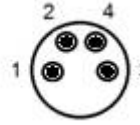

M8-Steckverbinder m. Anschlussleitung / M8 plugging connector w. connection cable

3 POLIG / 3-pole

4 POLIG / 4-pole

3 POLIG / 3-pole

4 POLIG / 4-pole

GOGAPLUG M8 Buchse gerade mit Anschlussleitung / straight M8 socket with connection cable

Pole	Länge m	ArtNr		€	
		PVC/PUR-Leitung	/Stk.	PVC-Leitung	/Stk.
<i>pole</i>	<i>length</i>	<i>PVC/PUR-wire</i>	<i>/pc.</i>	<i>PVC-wire</i>	<i>/pc.</i>
3	3	34-C08F3A1-300-110	6,82	34-C08F3A1-300-010	5,67
	5	34-C08F3A1-500-110	8,65	34-C08F3A1-500-010	6,73
	10	34-C08F3A1-10K-110	14,02	34-C08F3A1-10K-010	10,09
4	3	34-C08F4A1-300-112	7,78	34-C08F4A1-300-012	6,53
	5	34-C08F4A1-500-112	9,80	34-C08F4A1-500-012	7,88
	10	34-C08F4A1-10K-112	15,75	34-C08F4A1-10K-012	11,82

GOGAPLUG M8 Buchse gewinkelt mit Anschlussleitung / angled M8 socket w. connection cable

Pole	Länge m	ArtNr		€	
		PVC/PUR-Leitung	/Stk.	PVC-Leitung	/Stk.
<i>pole</i>	<i>length</i>	<i>PVC/PUR-wire</i>	<i>/pc.</i>	<i>PVC-wire</i>	<i>/pc.</i>
3	3	34-C08F3B1-300-110	6,82	34-C08F3B1-300-010	5,67
	5	34-C08F3B1-500-110	8,65	34-C08F3B1-500-010	6,73
	10	34-C08F3B1-10K-110	14,02	34-C08F3B1-10K-010	10,09
4	3	34-C08F4B1-300-112	7,78	34-C08F4B1-300-012	6,53
	5	34-C08F4B1-500-112	9,80	34-C08F4B1-500-012	7,88
	10	34-C08F4B1-10K-112	15,75	34-C08F4B1-10K-012	11,82

GOGAPLUG M8 Stecker gerade mit Anschlussleitung / straight M8 plug with connection cable

Pole	Länge m	ArtNr		€	
		PVC/PUR-Leitung	/Stk.	PVC-Leitung	/Stk.
<i>pole</i>	<i>length</i>	<i>PVC/PUR-wire</i>	<i>/pc.</i>	<i>PVC-wire</i>	<i>/pc.</i>
3	3	34-C08M3A1-300-110	7,21	34-C08M3A1-300-010	5,96
	5	34-C08M3A1-500-110	9,03	34-C08M3A1-500-010	7,01
	10	34-C08M3A1-10K-110	14,41	34-C08M3A1-10K-010	10,47
4	3	34-C08M4A1-300-112	7,98	34-C08M4A1-300-012	6,82
	5	34-C08M4A1-500-112	10,09	34-C08M4A1-500-012	8,17
	10	34-C08M4A1-10K-112	16,04	34-C08M4A1-10K-012	12,10