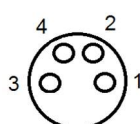

## M8-Steckverbinder m. Anschlussleitung / M8 plugging connector w. connection cable

**3 POLIG / 3-pole**

**4 POLIG / 4-pole**

**3 POLIG / 3-pole**

**4 POLIG / 4-pole**

### GOGAPLUG M8 Buchse gerade mit Anschlussleitung / straight M8 socket with connection cable

Pole	Länge m	ArtNr		€	
		PVC/PUR-Leitung	/Stk.	PVC-Leitung	/Stk.
pole	length	PVC/PUR-wire	/pc.	PVC-wire	/pc.
3	3	34-C08F3A1-300-110	7,01	34-C08F3A1-300-010	5,66
	5	34-C08F3A1-500-110	8,94	34-C08F3A1-500-010	6,63
	10	34-C08F3A1-10K-110	14,50	34-C08F3A1-10K-010	9,99
4	3	34-C08F4A1-300-112	7,98	34-C08F4A1-300-012	6,44
	5	34-C08F4A1-500-112	10,09	34-C08F4A1-500-012	7,78
	10	34-C08F4A1-10K-112	16,23	34-C08F4A1-10K-012	11,72

### GOGAPLUG M8 Buchse gewinkelt mit Anschlussleitung / angled M8 socket w. connection cable

Pole	Länge m	ArtNr		€	
		PVC/PUR-Leitung	/Stk.	PVC-Leitung	/Stk.
pole	length	PVC/PUR-wire	/pc.	PVC-wire	/pc.
3	3	34-C08F3B1-300-110	7,01	34-C08F3B1-300-010	5,57
	5	34-C08F3B1-500-110	8,94	34-C08F3B1-500-010	6,63
	10	34-C08F3B1-10K-110	14,50	34-C08F3B1-10K-010	9,99
4	3	34-C08F4B1-300-112	7,98	34-C08F4B1-300-012	6,44
	5	34-C08F4B1-500-112	10,09	34-C08F4B1-500-012	7,78
	10	34-C08F4B1-10K-112	16,23	34-C08F4B1-10K-012	11,72

### GOGAPLUG M8 Stecker gerade mit Anschlussleitung / straight M8 plug with connection cable

Pole	Länge m	ArtNr		€	
		PVC/PUR-Leitung	/Stk.	PVC-Leitung	/Stk.
pole	length	PVC/PUR-wire	/pc.	PVC-wire	/pc.
3	3	34-C08M3A1-300-110	7,40	34-C08M3A1-300-010	5,96
	5	34-C08M3A1-500-110	9,32	34-C08M3A1-500-010	6,92
	10	34-C08M3A1-10K-110	14,79	34-C08M3A1-10K-010	10,28
4	3	34-C08M4A1-300-112	8,26	34-C08M4A1-300-012	6,73
	5	34-C08M4A1-500-112	10,38	34-C08M4A1-500-012	8,07
	10	34-C08M4A1-10K-112	16,52	34-C08M4A1-10K-012	12,01