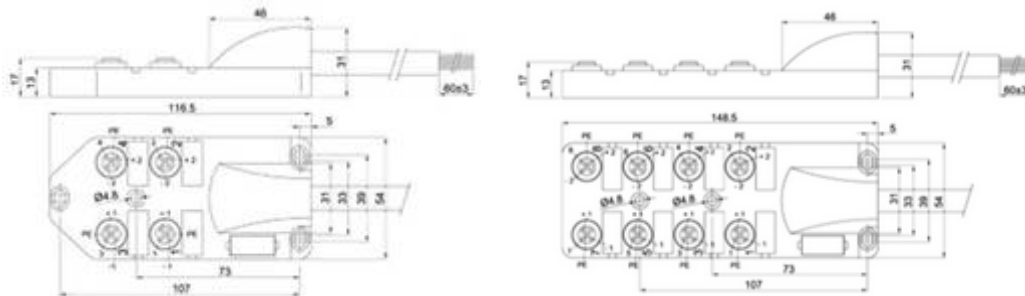

Nennspannung / nominal voltage: 10 - 30V DC

M8 pos. / Kontakt / M8 pos./contact: 3/4

Temperaturbereich / temperature range: -20°C - +80°C

GOGAPLUG M8 mit integr. Kabel ohne LED / M8 w. integr. cable and LED