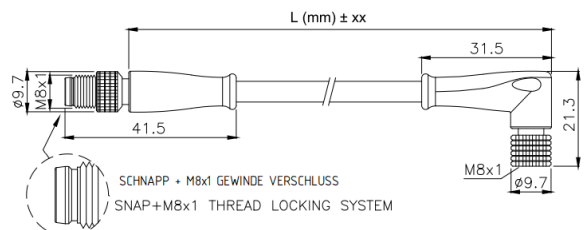

Preise gültig ab 01.01.2023 exkl. MwSt., freibleibend, Auftragsrabatt auf Anfrage /

prices are valid from 01.01.2023 excl. VAT, subject to change, discounts upon request

sonst. Konditionen siehe www.gogatec.com/AGB.pdf, techn. Änderungen vorbehalten /

terms & conditions can be found on our website: www.gogatec.com/AGB.pdf; error, technical modifications and variations are reserved