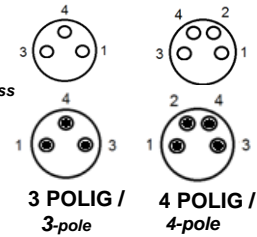

Typ PVC / type PVC

Material / material: Mantel PVC, Adern PVC / coat PVC, wires PVC

Temperaturbereich / temperature range: statisch / static -25°C - +70°C, bewegt / moving -5°C - +70°C

Typ PUR/PVC / type PUR/PVC

Material / material: Mantel PUR, Adern PVC / coat PUR, wires PVC

Temperaturbereich / temperature range: statisch / static -25°C - +80°C, bewegt / moving -5°C - +80°C

GOGAPLUG M8 Stift gerade auf M8 Buchse gerade / straight M8 plug on straight M8 socket

Type	Länge	Außen-ϕ	ArtNr	€	Außen-ϕ	ArtNr	€
Anz x mm²	m	mm	PVC/PUR-Leitung	/Stk.	mm	PVC-Leitung	/Stk.
type	length	outer ϕ	PVC/PUR-wire	/pc.	outer ϕ	PVC-wire	/pc.
3 x 0,25	0,3	4,0 $\pm$ 0,2	34-CPA3A1-030-110	11,67	4,0 $\pm$ 0,2	34-CPA3A1-030-010	11,52
	0,6		34-CPA3A1-060-110	12,03		34-CPA3A1-060-010	11,73
	1,5		34-CPA3A1-150-110	13,16		34-CPA3A1-150-010	12,42
	3		34-CPA3A1-300-110	15,04		34-CPA3A1-300-010	13,56
4 x 0,25	0,3	5,0 $\pm$ 0,2	34-CPA4A1-030-112	a.A.	4,2 $\pm$ 0,2	34-CPA4A1-030-012	a.A.
	0,6		34-CPA4A1-060-112	a.A.		34-CPA4A1-060-012	a.A.
	1,5		34-CPA4A1-150-112	14,69		34-CPA4A1-150-012	a.A.
	3		34-CPA4A1-300-112	a.A.		34-CPA4A1-300-012	15,38

a. A. = auf Anfrage / upon request