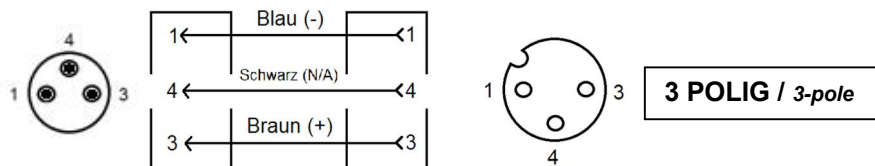

a.A. = auf Anfrage / upon request

GOGAPLUG M8 Stecker gerade auf M8 Buchse gewinkelt

Pole	Länge	ArtNr	€	ArtNr	€
pole	length	PVC/PUR-Leitung	/Stk.	PVC-Leitung	/Stk.
		PVC/PUR-wire	/pc.	PVC-wire	/pc.
3	0,3	34-CPA3B1-030-110	8,84	34-CPA3B1-030-010	8,65
	0,6	34-CPA3B1-060-110	9,03	34-CPA3B1-060-010	8,84
	1,5	34-CPA3B1-150-110	9,80	34-CPA3B1-150-010	9,22
	3,0	34-CPA3B1-300-110	11,14	34-CPA3B1-300-010	9,99
	a.A.				
4	0,3	34-CPA4B1-030-112	a.A.	34-CPA4B1-030-012	a.A.
	0,6	34-CPA4B1-060-112	a.A.	34-CPA4B1-060-012	a.A.
	1,5	34-CPA4B1-150-112	a.A.	34-CPA4B1-150-012	a.A.
	3,0	34-CPA4B1-300-112	a.A.	34-CPA4B1-300-012	a.A.
	a.A.				

M8-M12 Verbindungskabel / M8-M12 connection cable

VENTILSTECKER
VALVE PLUGS

GOGAPLUG M8 Stecker gerade auf M12 Buchse gerade / straight M8 plug on straight M12 sock.

Pole	Länge m	ArtNr PVC/PUR-Leitung	€ /Stk.	ArtNr PVC-Leitung	€ /Stk.
pole	length	PVC/PUR-wire	/pc.	PVC-wire	/pc.
3	0,3	34-CPA3A2-030-110	8,84	34-CPA3A2-030-010	8,74
	0,6	34-CPA3A2-060-110	9,13	34-CPA3A2-060-010	8,84
	1,5	34-CPA3A2-150-110	9,90	34-CPA3A2-150-010	9,32
	3,0	34-CPA3A2-300-110	11,24	34-CPA3A2-300-010	9,99
4	0,3	34-CPA4A2-030-112	a.A.	34-CPA4A2-030-012	a.A.
	0,6	34-CPA4A2-060-112	a.A.	34-CPA4A2-060-012	a.A.
	1,5	34-CPA4A2-150-112	a.A.	34-CPA4A2-150-012	a.A.
	3,0	34-CPA4A2-300-112	a.A.	34-CPA4A2-300-012	a.A.