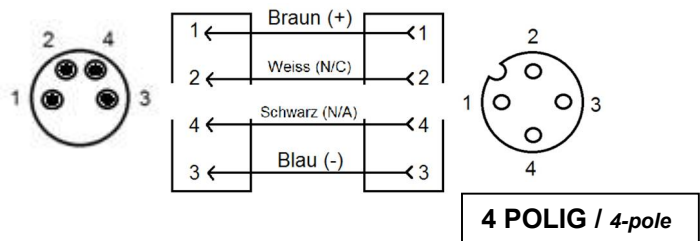

a.A. = auf Anfrage / upon request

GOGAPLUG M8 Stecker gerade auf M8 Buchse gewinkelt

Pole	Länge	ArtNr	€	ArtNr	€
pole	length	PVC/PUR-Leitung	/Stk.	PVC-Leitung	/Stk.
		PVC/PUR-wire	/pc.	PVC-wire	/pc.
3	0,3	34-CPA3B1-030-110	8,84	34-CPA3B1-030-010	8,65
	0,6	34-CPA3B1-060-110	9,03	34-CPA3B1-060-010	8,84
	1,5	34-CPA3B1-150-110	9,80	34-CPA3B1-150-010	9,22
	3,0	34-CPA3B1-300-110	11,14	34-CPA3B1-300-010	9,99
	a.A.				
4	0,3	34-CPA4B1-030-112	a.A.	34-CPA4B1-030-012	a.A.
	0,6	34-CPA4B1-060-112	a.A.	34-CPA4B1-060-012	a.A.
	1,5	34-CPA4B1-150-112	a.A.	34-CPA4B1-150-012	a.A.
	3,0	34-CPA4B1-300-112	a.A.	34-CPA4B1-300-012	a.A.
	a.A.				

M8-M12 Verbindungskabel / M8-M12 connection cable

VENTILSTECKER
VALVE PLUGS

GOGAPLUG M8 Stecker gerade auf M12 Buchse gerade / straight M8 plug on straight M12 sock.

Pole	Länge m	ArtNr PVC/PUR-Leitung	€ /Stk.	ArtNr PVC-Leitung	€ /Stk.
pole	length	PVC/PUR-wire	/pc.	PVC-wire	/pc.
3	0,3	34-CPA3A2-030-110	8,84	34-CPA3A2-030-010	8,74
	0,6	34-CPA3A2-060-110	9,13	34-CPA3A2-060-010	8,84
	1,5	34-CPA3A2-150-110	9,90	34-CPA3A2-150-010	9,32
	3,0	34-CPA3A2-300-110	11,24	34-CPA3A2-300-010	9,99
4	0,3	34-CPA4A2-030-112	a.A.	34-CPA4A2-030-012	a.A.
	0,6	34-CPA4A2-060-112	a.A.	34-CPA4A2-060-012	a.A.
	1,5	34-CPA4A2-150-112	a.A.	34-CPA4A2-150-012	a.A.
	3,0	34-CPA4A2-300-112	a.A.	34-CPA4A2-300-012	a.A.

a.A. = auf Anfrage / upon request

GOGAPLUG M8 Stecker gerade auf M12 Buchse gew. / straight M8 plug on angled M12 sock.

Pole	Länge m	ArtNr PVC/PUR-Leitung	€ /Stk.	ArtNr PVC-Leitung	€ /Stk.
pole	length	PVC/PUR-wire	/pc.	PVC-wire	/pc.
3	0,3	34-CPA3B2-030-110	8,84	34-CPA3B2-030-010	8,74
	0,6	34-CPA3B2-060-110	9,13	34-CPA3B2-060-010	8,84
	1,5	34-CPA3B2-150-110	9,90	34-CPA3B2-150-010	9,32
	3,0	34-CPA3B2-300-110	11,24	34-CPA3B2-300-010	9,99
4	0,3	34-CPA4B2-030-112	9,99	34-CPA4B2-030-012	9,90
	0,6	34-CPA4B2-060-112	10,38	34-CPA4B2-060-012	10,09
	1,5	34-CPA4B2-150-112	11,24	34-CPA4B2-150-012	10,66
	3,0	34-CPA4B2-300-112	12,78	34-CPA4B2-300-012	11,62