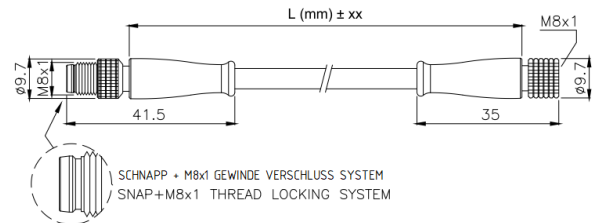

Typ PVC / type PVC

Material / material: Mantel PVC, Adern PVC / coat PVC, wires PVC

Temperaturbereich / temperature range: statisch / static -25°C - +70°C, bewegt / moving -5°C - +70°C

Typ PUR/PVC / type PUR/PVC

Material / material: Mantel PUR, Adern PVC / coat PUR, wires PVC

Temperaturbereich / temperature range: statisch / static -25°C - +80°C, bewegt / moving -5°C - +80°C

GOGAPLUG M8 Stift gerade auf M8 Buchse gerade / straight M8 plug on straight M8 socket

a. A. = auf Anfrage / upon request

GOGAPLUG M8 Stift gerade auf M8 Buchse gewinkelt / straight M8 plug on angled M8 socket

Type	Länge	Außen- ϕ	ArtNr	€	Außen- ϕ	ArtNr	€
Anz x mm ²	m	mm	PVC/PUR-Leitung	/Stk.	mm	PVC-Leitung	/Stk.
type	length	outer ϕ	PVC/PUR-wire	/pc.	outer ϕ	PVC-wire	/pc.
3 x 0,25	0,3	4,0 \pm 0,2	34-CPA3B1-030-110	11,67	4,0 \pm 0,2	34-CPA3B1-030-010	11,52
	0,6		34-CPA3B1-060-110	12,03		34-CPA3B1-060-010	11,73
	1,5		34-CPA3B1-150-110	13,16		34-CPA3B1-150-010	12,42
	3		34-CPA3B1-300-110	15,04		34-CPA3B1-300-010	13,56
4 x 0,25	0,3	5,0 \pm 0,2	34-CPA4B1-030-112	a.A.	4,2 \pm 0,2	34-CPA4B1-030-012	a.A.
	0,6		34-CPA4B1-060-112	a.A.		34-CPA4B1-060-012	a.A.
	1,5		34-CPA4B1-150-112	a.A.		34-CPA4B1-150-012	a.A.
	3		34-CPA4B1-300-112	a.A.		34-CPA4B1-300-012	a.A.