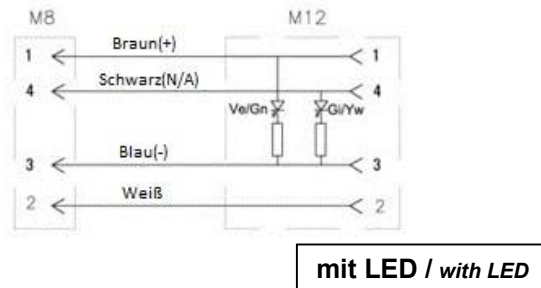

a.A. = auf Anfrage / upon request

GOGAPLUG M8 Stecker gerade auf M8 Buchse gewinkelt

Pole	Länge	ArtNr	€	ArtNr	€
pole	length	PVC/PUR-Leitung	/Stk.	PVC-Leitung	/Stk.
		PVC/PUR-wire	/pc.	PVC-wire	/pc.
3	0,3	34-CPA3B1-030-110	8,84	34-CPA3B1-030-010	8,65
	0,6	34-CPA3B1-060-110	9,03	34-CPA3B1-060-010	8,84
	1,5	34-CPA3B1-150-110	9,80	34-CPA3B1-150-010	9,22
	3,0	34-CPA3B1-300-110	11,14	34-CPA3B1-300-010	9,99
	a.A.				
4	0,3	34-CPA4B1-030-112	a.A.	34-CPA4B1-030-012	a.A.
	0,6	34-CPA4B1-060-112	a.A.	34-CPA4B1-060-012	a.A.
	1,5	34-CPA4B1-150-112	a.A.	34-CPA4B1-150-012	a.A.
	3,0	34-CPA4B1-300-112	a.A.	34-CPA4B1-300-012	a.A.
	a.A.				

M8-M12 Verbindungskabel / M8-M12 connection cable

VENTILSTECKER
VALVE PLUGS

GOGAPLUG M8 Stecker gerade auf M12 Buchse gerade / straight M8 plug on straight M12 sock.

Pole	Länge m	ArtNr PVC/PUR-Leitung	€ /Stk.	ArtNr PVC-Leitung	€ /Stk.
pole	length	PVC/PUR-wire	/pc.	PVC-wire	/pc.
3	0,3	34-CPA3A2-030-110	8,84	34-CPA3A2-030-010	8,74
	0,6	34-CPA3A2-060-110	9,13	34-CPA3A2-060-010	8,84
	1,5	34-CPA3A2-150-110	9,90	34-CPA3A2-150-010	9,32
	3,0	34-CPA3A2-300-110	11,24	34-CPA3A2-300-010	9,99
4	0,3	34-CPA4A2-030-112	a.A.	34-CPA4A2-030-012	a.A.
	0,6	34-CPA4A2-060-112	a.A.	34-CPA4A2-060-012	a.A.
	1,5	34-CPA4A2-150-112	a.A.	34-CPA4A2-150-012	a.A.
	3,0	34-CPA4A2-300-112	a.A.	34-CPA4A2-300-012	a.A.

a.A. = auf Anfrage / upon request

GOGAPLUG M8 Stecker gerade auf M12 Buchse gew. / straight M8 plug on angled M12 sock.

Pole	Länge m	ArtNr PVC/PUR-Leitung	€ /Stk.	ArtNr PVC-Leitung	€ /Stk.
pole	length	PVC/PUR-wire	/pc.	PVC-wire	/pc.
3	0,3	34-CPA3B2-030-110	8,84	34-CPA3B2-030-010	8,74
	0,6	34-CPA3B2-060-110	9,13	34-CPA3B2-060-010	8,84
	1,5	34-CPA3B2-150-110	9,90	34-CPA3B2-150-010	9,32
	3,0	34-CPA3B2-300-110	11,24	34-CPA3B2-300-010	9,99
4	0,3	34-CPA4B2-030-112	9,99	34-CPA4B2-030-012	9,90
	0,6	34-CPA4B2-060-112	10,38	34-CPA4B2-060-012	10,09
	1,5	34-CPA4B2-150-112	11,24	34-CPA4B2-150-012	10,66
	3,0	34-CPA4B2-300-112	12,78	34-CPA4B2-300-012	11,62