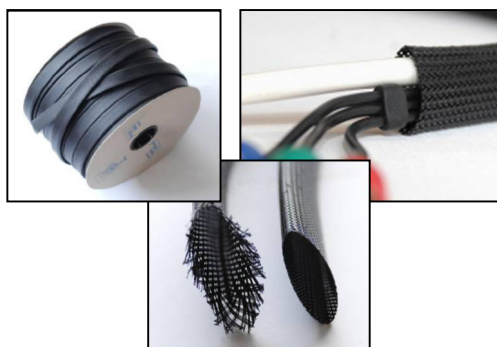

**GOGACON PAB beschichteter Geflechschlauch / coated braided sleeve**

GOGACON PAB ist ein speziell beschichtetes Polyamid-Geflecht. Dadurch kann es einfach mit einer normalen Schere geschnitten werden (Kaltschnitt) ohne danach auszufransen. Ein Heiss-Schnittgerät ist nicht erforderlich. Die Nachbearbeitung der Schnittstelle entfällt. Auch bei minimalsten Platzverhältnissen können damit Kabel wirkungsvoll gebündelt und geschützt werden. Das Geflecht bietet exzellente Schutzwirkung gegenüber Abrieb und sehr gute chemische Beständigkeit. /

GOGACON PAB is a specially coated Polyamid braid. Therefore it can easily be cut with normal scissors (cold cut) without fraying. A hot cut device is not required. A reworking of the cutting site is not required. Even at limited space cables can be efficiently bundled and protected. The braid provides excellent protection against abrasion and very good chemical resistance.

**Abdeckungsgrad / solidity:** > 90%

**Brandklasse / flame class:** V2 nach UL94, selbstverlöschend / self-extinguishing

**Temperaturbereich / temperature range:** -55°C - +125°C

**Aufmachung / format:** Kartonspulen / cardboard reels

**Geflechschlauch schneiden o. ausfransen / Cutting braided sleeve WITHOUT fraying**

Typ	Nennweite	Einsatzbereich	VPE	ArtNr	€
type	nominal size	mm	m		/m.
		application area	PU		
PAB04	4	2 - 8	750	240401	0,55
PAB06	6	4 - 10	750	240402	0,67
PAB08	8	6 - 10	500	240403	0,92
PAB10	10	8 - 12	500	240404	1,07
PAB12	12	10 - 14	500	240405	1,44
PAB14	14	12 - 20	500	240406	1,50
PAB16	16	14 - 24	400	240407	1,81
PAB20	20	18 - 26	250	240408	2,07
PAB25	25	22 - 34	250	240409	2,39
PAB30	30	26 - 36	250	240410	2,53
PAB35	35	33 - 50	250	240411	3,16
PAB40	40	32 - 44	250	240412	3,97
PAB45	45	38 - 56	250	240413	4,08
PAB50	50	48 - 80	150	240414	4,37