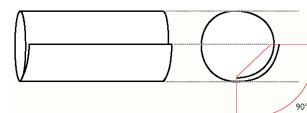

GOGACON GSG geschlitzter Geflechschlauch multifil / slitted braided sleeve multifil

Der geschlitzte Geflechschlauch GSG ist durch die selbstschließende Konstruktion zum Anbringen an bereits installierten Leitungen geeignet. /

Due to the self-closing construction, the slitted braided sleeve GSG can be mounted on already installed cables.

Bis zur Größe 13 ist jeder Packung ein kostenloses Hilfswerkzeug beigelegt. Für dickere Schläuche ist kein Montagewerkzeug nötig. /

Up to size 13 each pack has included a free mounting tool. For thicker conduits no assembly tools are necessary.

Material / material: Polyester Multifilen

Farben / colours: schwarz / black

Temperaturbereich / temperature range: -70°C - +125°C

Typ	Bündel-Ø *max. mm	VPE m	ArtNr	€ /m.
type	bundle-Ø	PU		/m.
GSG-5	5	150	240310	2,54
GSG-8	8	100	240311	3,13
GSG-13	13	50	240312	3,97
GSG-19	19	25	240313	5,22
GSG-25	25	25	240314	7,29
GSG-29	29	25	240315	8,45
GSG-32	32	25	240316	8,92
GSG-38	38	25	240317	11,45