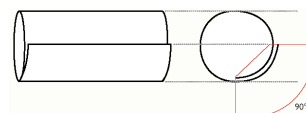

GOGACON GSG geschlitzter Geflechschlauch multifil / slitted braided sleeve multifil

Der geschlitzte Geflechschlauch GSG ist durch die selbstschließende Konstruktion zum Anbringen an bereits installierten Leitungen geeignet. /

Due to the self-closing construction, the slitted braided sleeve GSG can be mounted on already installed cables.

Bis zur Größe 13 ist jeder Packung ein kostenloses Hilfswerkzeug beigelegt. Für dickere Schläuche ist kein Montagewerkzeug nötig. /

Up to size 13 each pack has included a free mounting tool. For thicker conduits no assembly tools are necessary.

Material / material: Polyester Multifilen

Farben / colours: schwarz / black

Temperaturbereich / temperature range: -70°C - +125°C

Typ	Bündel-Ø *max. mm	VPE m	ArtNr	€ /m.
type	bundle-Ø	PU		/m.
GSG-5	5	150	240310	2,54
GSG-8	8	100	240311	3,13
GSG-13	13	50	240312	3,97
GSG-19	19	25	240313	5,22
GSG-25	25	25	240314	7,29
GSG-29	29	25	240315	8,45
GSG-32	32	25	240316	8,92
GSG-38	38	25	240317	11,45