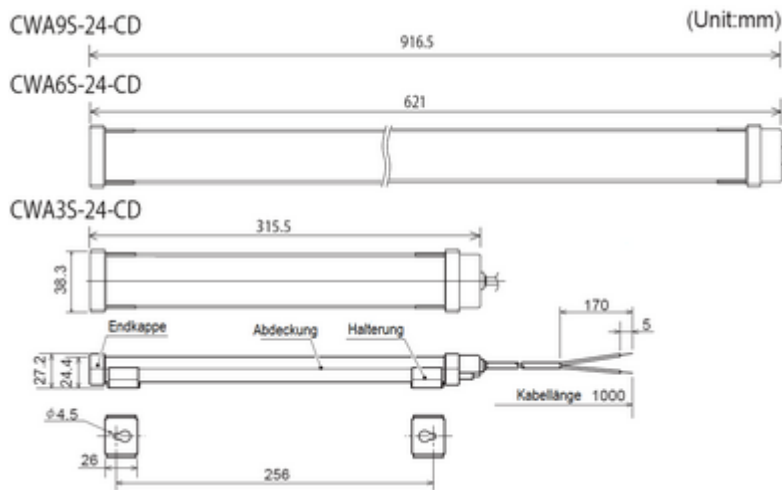

GOGALIGHT CWA

Lieferumfang: inkl. 2 unterschiedliche Halterungen / included in delivery: 2 different brackets

Anzahl je nach Länge (siehe Bilder) / number depending on the length (see pictures)

Typ	Länge	Leistung	Stromaufnahme	Lichtstärke	Lichtstrom	Kabellänge	ArtNr	€
type	length	power	current consumption	luminous intensity	luminous flux	cable length		/Stk. /pc.
CWA-300	316	4,3	180	110	385		43-CWA3S-24-CD	83,50
CWA-600	621	8,6	360	220	770	1	43-CWA6S-24-CD	144,10
CWA-900	917	13,0	540	330	1.155		43-CWA9S-24-CD	204,00

Preise gültig ab 01.01.2018 exkl. MwSt., freibleibend, Auftragsrabatt auf Anfrage / prices are valid from 01.01.2018 excl. VAT, subject to change, discounts upon request

sonst. Konditionen siehe www.gogatec.com/AGB.pdf, techn. Änderungen vorbehalten /

terms & conditions can be found on our website: www.gogatec.com/AGB.pdf, error, technical modifications and variations are reserved