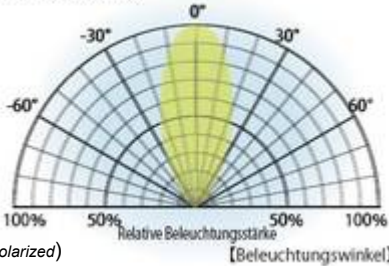

CLK Leuchte mit M12 - Anschluss