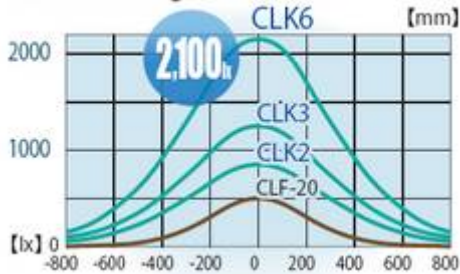

○ Lichtverteilung

CLK Leuchte mit M12 - Anschluss

CLK Leuchte mit M12 - Anschluss und Durchschleifverbindung

○ Lichtverteilungskurve

Nennspannung / *nominal voltage*: 24 VDC (polarisiert / polarized)

Betriebstemperatur / *temperature range*: -40°C - +60°C