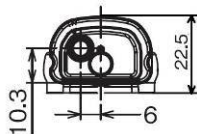

Schutzart / protection grade: IP66/67 (IEC 60529), IP69k (DIN 40050 - 9)
Spannungsfestigkeit / dielectric strength: 500 VAC für 1 Minute / 500 VAC for 1 minute
Vibrationsfestigkeit: / vibration resistance: 30 Hz, 19,6 m/s2 Up/Down/left/Right für 2 Stunden / for 2 hours
Farbe / colours: 6.800 k
Wellenlänge gelb / wavelength yellow: 590 nm, Lumen 100 mm = 60 lm, 300 mm = 195 lm

GOGALIGHT CLA

Typ <i>type</i>	Gesamtlänge <i>overall length</i>	Kabellänge <i>cable length</i>	Leistung <i>power</i>	Strom <i>current</i>	Lichtstrom <i>luminous flux</i>	Gewicht <i>weight</i>	GELB		TAGESLICHT		€/Stk. <i>/pc.</i>
							ArtNr <i>yellow</i>	ArtNr <i>daylight</i>			
100 mm	124	0,5	2,5	0,104	125	80	43-CLA1S-24-Y	43-CLA1S-24-CD		186,00	
100 mm	124	3	2,5	0,104	125	80		43-CLA1S-24-CD-30		186,00	
200 mm	224	0,5	5,0	0,208	240	130		43-CLA2S-24-CD		219,00	
200 mm	224	3	5,0	0,208	240	130		43-CLA2S-24-CD-30		219,00	
300 mm	324	0,5	5,7	0,240	360	180	43-CL3S-24-Y	43-CLA3S-24-CD		262,00	
300 mm	324	3	5,7	0,240	360	180		43-CLA3S-24-CD-30		262,00	
600 mm	624	0,5	11,6	0,480	690	340		43-CLA6S-24-CD		450,00	
600 mm	624	3	11,6	0,480	690	340		43-CLA6S-24-CD-30		450,00	
900 mm	924	0,5	17,3	0,720	960	500		43-CLA9S-24-CD		633,00	
900 mm	924	3	17,3	0,720	960	500		43-CLA9S-24-CD-30		633,00	
1200 mm	1.224	0,5	23,0	0,960	1.375	680		43-CLA12S-24-CD		812,00	
1200 mm	1.224	3	23,0	0,960	1.375	680		43-CLA12S-24-CD-30		812,00	

GOGALIGHT Halterungen für LED - Lichtleiste CLA / mounts for LED - light bar CLA

Bei der Standard - Befestigung ist auch nach der Montage eine genaue Adjustierung möglich. /

Even after installation of the standard mounts a precise adjustment is possible.

Notwendige Halterungen: Typ 100 bis 600 - 2 Stk., Typ 900 bis 1.200 - 4 Stk. /

Necessary mountings: type 100 to 600 - 2 pcs., type 900 to 1.200 - 4 pcs.