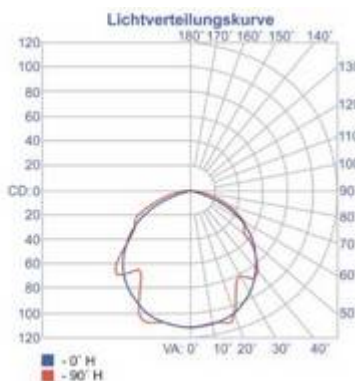

Leistungsaufnahme / power consumption: 4 W

Lichtstärke / light intensity: 400 lm bei / at 120° / 6500k

Maximale Durchverdrahtung / max. daisy chain cables: 16 Leuchten bei AC / 8 Leuchten bei DC / 16 lights at AC / 8 lights at DC