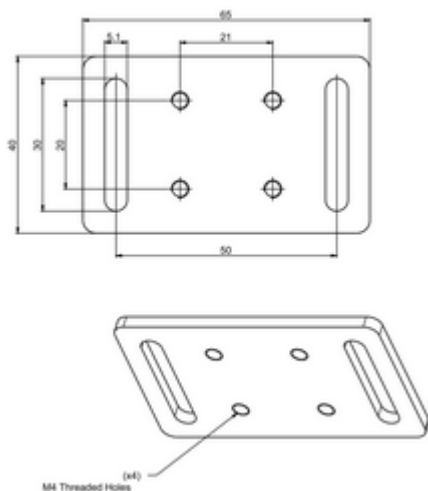

GOGASWITCH Türschalter / door switch

Typ	Beschreibung	ArtNr	€ /Stk.
<i>type</i>	<i>description</i>		<i>/pc.</i>
SL4-TSK OR	Türschalter m. Kabel, Stecker und Platte / door switch w. cable, plug and plate	151045	28,40
SL4-TSB	Türschalter m. Platte und Schraube / door switch w. plate and screw	151046	18,39
AP5T10Z11	Türschalter mit M20 Anschluss / door switch with M16 connector	525-AP5T10Z11	8,78
SL4-B	Befestigungsplatte m. 2 Schrauben / mounting plate w. 2 screws	151049	3,02