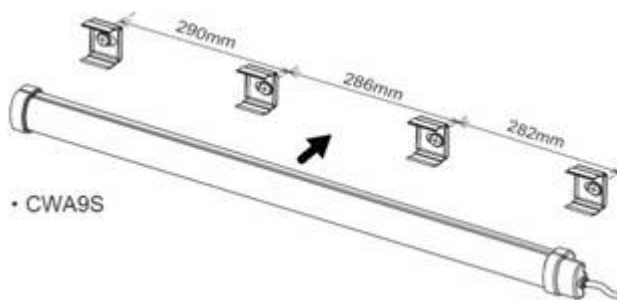

GOGALIGHT CWA

Lieferumfang: inkl. 2 unterschiedliche Halterungen / included in delivery: 2 different brackets

Anzahl je nach Länge (siehe Bilder) / number depending on the length (see pictures)

Typ	Länge	Leistung	Stromaufnahme	Lichtstärke	Lichtstrom	Kabellänge	ArtNr	€
type	length	power	current consumption	luminous intensity	luminous flux	cable length		/Stk. /pc.
CWA-300	316	4,3	180	110	385		43-CWA3S-24-CD	83,50
CWA-600	621	8,6	360	220	770	1	43-CWA6S-24-CD	144,10
CWA-900	917	13,0	540	330	1.155		43-CWA9S-24-CD	204,00

Preise gültig ab 01.01.2018 exkl. MwSt., freibleibend, Auftragsrabatt auf Anfrage / prices are valid from 01.01.2018 excl. VAT, subject to change, discounts upon request

sonst. Konditionen siehe www.gogatec.com/AGB.pdf, techn. Änderungen vorbehalten /

terms & conditions can be found on our website: www.gogatec.com/AGB.pdf, error, technical modifications and variations are reserved