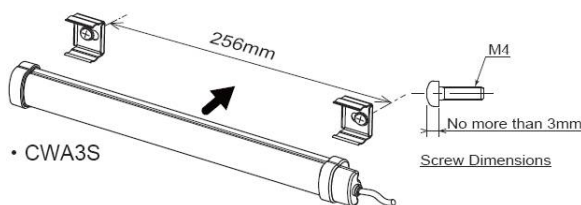

GOGALIGHT CWA

Lieferumfang: inkl. 2 unterschiedliche Halterungen / included in delivery: 2 different brackets

Anzahl je nach Länge (siehe Bilder) / number depending on the length (see pictures)

Typ	Länge	Leistung	Stromaufnahme	Lichtstärke	Lichtstrom	Kabellänge	ArtNr	€
type	length	power	current consumption	luminous intensity	luminous flux	cable length		/Stk. /pc.
CWA-300	316	4,3	180	110	385		43-CWA3S-24-CD	83,50
CWA-600	621	8,6	360	220	770	1	43-CWA6S-24-CD	144,10
CWA-900	917	13,0	540	330	1.155		43-CWA9S-24-CD	204,00

Preise gültig ab 01.01.2018 exkl. MwSt., freibleibend, Auftragsrabatt auf Anfrage / prices are valid from 01.01.2018 excl. VAT, subject to change, discounts upon request

sonst. Konditionen siehe www.gogatec.com/AGB.pdf, techn. Änderungen vorbehalten /

terms & conditions can be found on our website: www.gogatec.com/AGB.pdf, error, technical modifications and variations are reserved