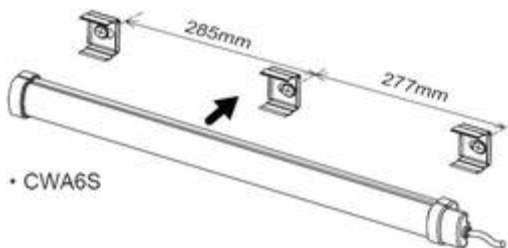

GOGALIGHT CWA

Lieferumfang: inkl. 2 unterschiedliche Halterungen / included in delivery: 2 different brackets

Anzahl je nach Länge (siehe Bilder) / number depending on the length (see pictures)

Typ	Länge	Leistung	Stromaufnahme	Lichtstärke	Lichtstrom	Kabellänge	ArtNr	€
type	length	power	current consumption	luminous intensity	luminous flux	cable length		/Stk. /pc.
CWA-300	316	4,3	180	110	385		43-CWA3S-24-CD	83,50
CWA-600	621	8,6	360	220	770	1	43-CWA6S-24-CD	144,10
CWA-900	917	13,0	540	330	1.155		43-CWA9S-24-CD	204,00

Preise gültig ab 01.01.2018 exkl. MwSt., freibleibend, Auftragsrabatt auf Anfrage / prices are valid from 01.01.2018 excl. VAT, subject to change, discounts upon request

sonst. Konditionen siehe www.gogatec.com/AGB.pdf, techn. Änderungen vorbehalten /

terms & conditions can be found on our website: www.gogatec.com/AGB.pdf, error, technical modifications and variations are reserved