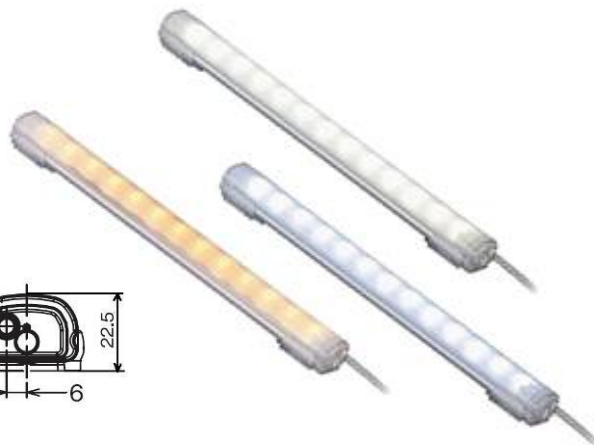

- 24 VDC - +10%
- IP66, IP67, IP69k
- Ultrahell / ultra bright
- Leuchtwinkel 120° / light angle 120°
- Einsatz bei - 40°C bis +60°C / using at -40°C up to +60°C
- Rüttelfest, 40.000 Betriebsstunden / vibration resistant, 40.000 operating hrs.
- Gehäuse Polycarbonat, Silikondichtung / polycarbonate case, silicone gasket

Schutzart / protection grade: IP66/67 (IEC 60529), IP69k (DIN 40050 - 9)
Spannungsfestigkeit / dielectric strength: 500 VAC für 1 Minute / 500 VAC for 1 minute
Vibrationsfestigkeit: / vibration resistance: 30 Hz, 19,6 m/s2 Up/Down/left/Right für 2 Stunden / for 2 hours
Farbe / colours: 6.800 k
Wellenlänge gelb / wavelength yellow: 590 nm, Lumen 100 mm = 60 lm, 300 mm = 195 lm

GOGALIGHT CLA

Typ <i>type</i>	Gesamtlänge <i>overall length</i>	Kabellänge <i>cable length</i>	Leistung <i>power</i>	Strom <i>current</i>	Lichtstrom <i>luminous flux</i>	Gewicht <i>weight</i>	GELB		TAGESLICHT		€/Stk. <i>/pc.</i>
							ArtNr <i>yellow</i>	ArtNr <i>daylight</i>			
100 mm	124	0,5	2,5	0,104	125	80	43-CLA1S-24-Y	43-CLA1S-24-CD		186,00	
100 mm	124	3	2,5	0,104	125	80		43-CLA1S-24-CD-30		186,00	
200 mm	224	0,5	5,0	0,208	240	130		43-CLA2S-24-CD		219,00	
200 mm	224	3	5,0	0,208	240	130		43-CLA2S-24-CD-30		219,00	
300 mm	324	0,5	5,7	0,240	360	180	43-CL3S-24-Y	43-CLA3S-24-CD		262,00	
300 mm	324	3	5,7	0,240	360	180		43-CLA3S-24-CD-30		262,00	
600 mm	624	0,5	11,6	0,480	690	340		43-CLA6S-24-CD		450,00	
600 mm	624	3	11,6	0,480	690	340		43-CLA6S-24-CD-30		450,00	
900 mm	924	0,5	17,3	0,720	960	500		43-CLA9S-24-CD		633,00	
900 mm	924	3	17,3	0,720	960	500		43-CLA9S-24-CD-30		633,00	
1200 mm	1.224	0,5	23,0	0,960	1.375	680		43-CLA12S-24-CD		812,00	
1200 mm	1.224	3	23,0	0,960	1.375	680		43-CLA12S-24-CD-30		812,00	

GOGALIGHT Halterungen für LED - Lichtleiste CLA / mounts for LED - light bar CLA

Bei der Standard - Befestigung ist auch nach der Montage eine genaue Adjustierung möglich. /

Even after installation of the standard mounts a precise adjustment is possible.

Notwendige Halterungen: Typ 100 bis 600 - 2 Stk., Typ 900 bis 1.200 - 4 Stk. /

Necessary mountings: type 100 to 600 - 2 pcs., type 900 to 1.200 - 4 pcs.

Typ <i>type</i>	Anwendung <i>application</i>	ArtNr	€/Stk. <i>/pc.</i>
Standard (inkl.) / standard (incl.)	zum Schrauben, Leuchte aufklippen / for screwing, light clipping	43-SZ-310AR	13,92
Magnet / magnet	Magnet, Leuchte aufklippen / magnetic, light clipping	43-SZ-310ARM	20,87
Schrauben seitlich / side screws	seitlich, Leuchte 25 mm länger / side, light 25 mm longer	43-SZ-310ASB	13,92
Schrauben seitlich / side screws	für CLA3S - kompatibel zu CLB / for CLA3S - compatible with CLB	43-SZ-310AS	13,92
Edelstahl-Montageclips / stainless steel mounting clips	für CLA / for CLA	43-SZ-310EU	18,85

Preise gültig ab 01.01.2018 exkl. MwSt., freibleibend, Auftragsrabatt auf Anfrage /

prices are valid from 01.01.2018 excl. VAT, subject to change, discounts upon request

sonst. Konditionen siehe www.gogatec.com/AGB.pdf, techn. Änderungen vorbehalten /

terms & conditions can be found on our website: www.gogatec.com/AGB.pdf; error, technical modifications and variations are reserved