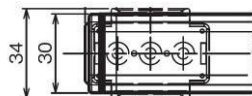

Schutzart / protection grade: IP66/67 (IEC 60529), IP69k (DIN 40050 - 9)
Spannungsfestigkeit / dielectric strength: 500 VAC für 1 Minute / 500 VAC for 1 minute
Vibrationsfestigkeit: / vibration resistance: 30 Hz, 19,6 m/s2 Up/Down/left/Right für 2 Stunden / for 2 hours
Farbe / colours: 6.800 k
Wellenlänge gelb / wavelength yellow: 590 nm, Lumen 100 mm = 60 lm, 300 mm = 195 lm

GOGALIGHT CLA

Typ <i>type</i>	Gesamtlänge <i>overall length</i>	Kabellänge <i>cable length</i>	Leistung <i>power</i>	Strom <i>current</i>	Lichtstrom <i>luminous flux</i>	Gewicht <i>weight</i>	GELB		TAGESLICHT		€/Stk. <i>/pc.</i>
							ArtNr <i>yellow</i>	ArtNr <i>daylight</i>			
100 mm	124	0,5	2,5	0,104	125	80	43-CLA1S-24-Y	43-CLA1S-24-CD		186,00	
100 mm	124	3	2,5	0,104	125	80		43-CLA1S-24-CD-30		186,00	
200 mm	224	0,5	5,0	0,208	240	130		43-CLA2S-24-CD		219,00	
200 mm	224	3	5,0	0,208	240	130		43-CLA2S-24-CD-30		219,00	
300 mm	324	0,5	5,7	0,240	360	180	43-CL3S-24-Y	43-CLA3S-24-CD		262,00	
300 mm	324	3	5,7	0,240	360	180		43-CLA3S-24-CD-30		262,00	
600 mm	624	0,5	11,6	0,480	690	340		43-CLA6S-24-CD		450,00	
600 mm	624	3	11,6	0,480	690	340		43-CLA6S-24-CD-30		450,00	
900 mm	924	0,5	17,3	0,720	960	500		43-CLA9S-24-CD		633,00	
900 mm	924	3	17,3	0,720	960	500		43-CLA9S-24-CD-30		633,00	
1200 mm	1.224	0,5	23,0	0,960	1.375	680		43-CLA12S-24-CD		812,00	
1200 mm	1.224	3	23,0	0,960	1.375	680		43-CLA12S-24-CD-30		812,00	

GOGALIGHT Halterungen für LED - Lichtleiste CLA / mounts for LED - light bar CLA

Bei der Standard - Befestigung ist auch nach der Montage eine genaue Adjustierung möglich. /

Even after installation of the standard mounts a precise adjustment is possible.

Notwendige Halterungen: Typ 100 bis 600 - 2 Stk., Typ 900 bis 1.200 - 4 Stk. /

Necessary mountings: type 100 to 600 - 2 pcs., type 900 to 1.200 - 4 pcs.