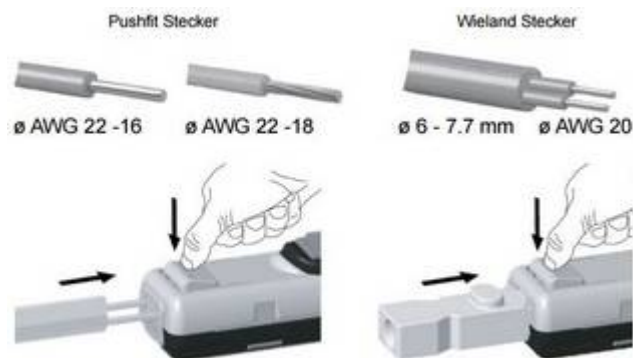

GOGASWITCH SL4000 Schaltschrankleuchte / control cabinet light

Bewegungsmelder 5 Min. Ausschaltzeit / motion sensor 5 min. switched on

24 – 265 V DC/AC – 50/60 Hz Universalspannung / universal voltage

Durchgangsverdrahtung / daisy chain wiring

Magnet- und Schraubbefestigung mit Clips / magnet- and screw-mounting with clips

Langlebig und wartungsfrei / long-lasting and maintenance-free

Lebensdauer 60.000 Std. bei +20°C / lifespan of 60.000 hrs. at +20°C

Leistungsaufnahme / power consumption: 4 W

Lichtstärke / light intensity: 400 lm bei / at 120° / 6500k

Maximale Durchverdrahtung / max. daisy chain cables: 16 Leuchten bei AC / 8 Leuchten bei DC / 16 lights at AC / 8 lights at DC

Gehäuse / enclosure: Kunststoff, PC/ABS blau, Deckel transparent / plastic, PC/ABS blue, cover transparent

Einsatztemperatur / operating-temperature: -30 - +60°C

Anschluss / connection: 2-poliger Wieland-Stecker mit Verriegelung / 2-pole Wieland-male with locking

Schutzart/Schutzklasse / protection grade/class: IP20/2

Approbationen / approvals: CE, cURus File No E358386

Abmessungen / dimensions: 350 x 35 x 32 mm

Gewicht / weight: 0,14 kg

Typ <i>type</i>	Betriebs- spannung <i>operation voltage</i>	Auslöser <i>trigger</i>	Anschluss <i>connection</i>	Befestigung <i>mounting</i>	ArtNr	€/Stk. <i>/pc.</i>
SL4000	24-265 V DC/AC 50/60Hz	Bewegungsmelder / <i>motion</i>	Stecker / <i>plug</i>	Magnet und Clip / <i>magnet and clip</i>	151010	79,00
SL4000-S	24-265 V DC/AC 50/60Hz	Schalter / <i>switch</i>	Stecker / <i>plug</i>	Magnet und Clip / <i>magnet and clip</i>	151011	73,00
SL4000-K	24-265 V DC/AC 50/60Hz	Bewegungsmelder / <i>motion</i>	Klemmen / <i>clamps</i>	Magnet und Clip / <i>magnet and clip</i>	151014	66,00
SL4000-SK	24-265 V DC/AC 50/60Hz	Schalter / <i>switch</i>	Klemmen / <i>clamps</i>	Magnet und Clip / <i>magnet and clip</i>	151015	59,00

Preise gültig ab 01.01.2018 exkl. MwSt., freibleibend, Auftragsrabatt auf Anfrage /

prices are valid from 01.01.2018 excl. VAT, subject to change, discounts upon request

sonst. Konditionen siehe www.gogatec.com/AGB.pdf, techn. Änderungen vorbehalten /

terms & conditions can be found on our website: www.gogatec.com/AGB.pdf; error, technical modifications and variations are reserved