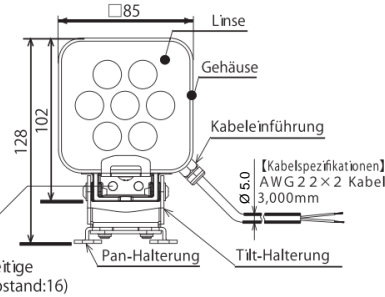

- NUR 22,2mm breit / only 22.2 mm wide
- Flache und glatte Oberfläche / flat and smooth surface
- Hohe Ausleuchtung und gleichmäßige Lichtstreuung / high illumination and uniform light scattering
- Klappbar um 180° und drehbar um 120° / folding 180° and rotated through 120°
- Voll beweglicher Halterungswinkel / fully flexible mounting angle
- 180° umklappbar, 120° drehbar / 180° hinged, rotatable 120°
- Schutzart IP67G, IP69K / protection grade IP67G
- Resistent gegen Öl und Wasser / resistant to oil and water
- Auch für Ex - Zone 2 und Zone 22 lieferbar / also for Ex - zone 2 and 22
- Leuchtstärke 820lx / brightness 820 lx

■ Beispiel Bodenmontage ■ Beispiel Wandmontage ■ Beispiel Deckenmontage

Nennspannung / nominal voltage: 24 VDC
Prüfspannung / testing voltage: 500 VAC für 1 Minute / 500 VAC for 1 minute
Nennstrom/Leistung / nominal current/power: 174 mA / 4,2 W
Temperaturbereich / temperature range: -40°C - +60°C
Material (Gehäuse) / material (case): Aluminium
Schutzart / protection grade: IP66G/IP67G/IP69K
Abmessungen (Leuchte) / dimensions (light): 85 x 85 mm
Lichtstärke / luminous intensity: CLN - 24A - CD - T/PT 820 lx
Lichtstrom / light current: CLN - 24A - CD - T/PT 550 lm
Vibrationsfestigkeit / vibration resistance: 30 Hz 19,6 m/s² vorw., rückw.
 links und rechts für 2 Stunden / 30 Hz 19,6 m/s² forw., backw., left and right for 2 hours
Anschlusskabel / connection cable: 2 x AWG22, geschirmt / shielded, Außen-Ø / outer-Ø: 5,0mm

■ Tilt Modell (Modell T)

Montageabstand (2-M6, Abstand: 26mm)

■ Pan/Tilt Modell (Modell PT)

Montageabstand (2-M6, Abstand: 26mm)

jetzt mit geschirmtem
Anschlusskabel /
now with shielded connection cable

GOGALIGHT CLN-A