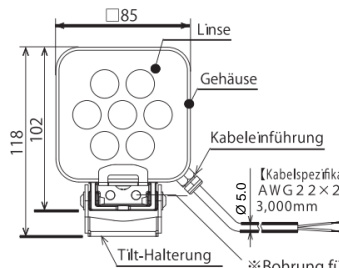

- NUR 22,2mm breit / only 22.2 mm wide
- Flache und glatte Oberfläche / flat and smooth surface
- Hohe Ausleuchtung und gleichmäßige Lichtstreuung / high illumination and uniform light scattering
- Klappbar um 180° und drehbar um 120° / folding 180° and rotated through 120°
- Voll beweglicher Halterungswinkel / fully flexible mounting angle
- 180° umklappbar, 120° drehbar / 180° hinged, rotatable 120°
- Schutzart IP67G, IP69K / protection grade IP67G
- Resistent gegen Öl und Wasser / resistant to oil and water
- Auch für Ex - Zone 2 und Zone 22 lieferbar / also for Ex - zone 2 and 22
- Leuchtstärke 820lx / brightness 820 lx

■ Beispiel Bodenmontage ■ Beispiel Wandmontage ■ Beispiel Deckenmontage

Nennspannung / nominal voltage: 24 VDC
Prüfspannung / testing voltage: 500 VAC für 1 Minute / 500 VAC for 1 minute
Nennstrom/Leistung / nominal current/power: 174 mA / 4,2 W
Temperaturbereich / temperature range: -40°C - +60°C
Material (Gehäuse) / material (case): Aluminium
Schutzart / protection grade: IP66G/IP67G/IP69K
Abmessungen (Leuchte) / dimensions (light): 85 x 85 mm
Lichtstärke / luminous intensity: CLN - 24A - CD - T/PT 820 lx
Lichtstrom / light current: CLN - 24A - CD - T/PT 550 lm
Vibrationsfestigkeit / vibration resistance: 30 Hz 19,6 m/s² vorw., rückw.
 links und rechts für 2 Stunden / 30 Hz 19,6 m/s² forw., backw., left and right for 2 hours
Anschlusskabel / connection cable: 2 x AWG22, geschirmt / shielded, Außen-Ø / outer-Ø: 5,0mm

■ Tilt Modell (Modell T)

Montageabstand (2-M6, Abstand: 26mm)

■ Pan/Tilt Modell (Modell PT)

Montageabstand (2-M6, Abstand: 26mm)

jetzt mit geschirmtem
Anschlusskabel /
now with shielded connection cable

GOGALIGHT CLN-A