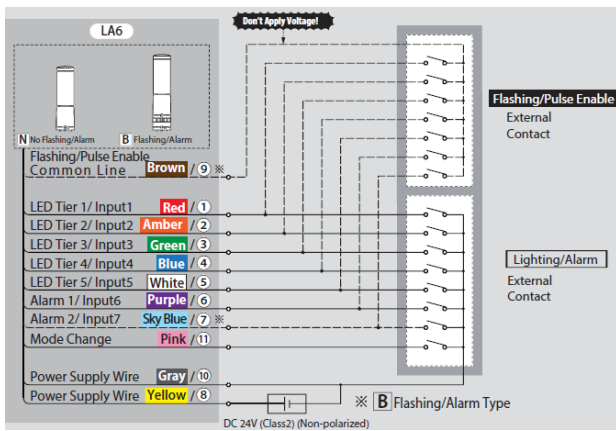

GOGALIGHT LA6 Signalturm programmierbar / programmable signal tower

- 4.096 Farben – 4.096 Informationen / 4.096 colours - 4.096 informations
- Markante Anzeige vieler Betriebszustände / distinctive display of many operating states
- Dauer - , Blink - , Lauflicht / permanent, blinking, running light
- Leuchtkraft an - und abschwelend / luminosity swelling and puffiness
- Programmierbarer Ablauf der Anzeige / programmable expiry of display
- Timetrigger mit 63 Anzeigekonfigurationen / time trigger with 63 display configurations
- 31 Konfigurationen ansteuerbar / 31 configurations can be controlled
- Kostenlose Software über USB einspielbar / free software via USB
- 3 oder 5 Farbmodule / 3 or 5 colour modules
- Mit oder ohne 11 - fach - Alarm max. 85 dB / with or without 11 - speed alarm max 85 dB
- Signalturm mit Hochleistungs - LEDs, 60 mm Ø / signal tower with high - power LEDs, 60 mm Ø
- Anschluss: Federzugklemmen oder 3 m Kabel / terminal: springs or 3 m cable
- IP65 (mit Alarm IP54), -25°C bis +60°C / IP65 (IP54 with alarm), -25°C up to +60°C
- Diverse Befestigungsmöglichkeiten / various mounting options
- Nennspannung 24 VDC (100-240VAC) / nominal voltage 24 VDC (100-240 VAC)

60 mm Ø

Abmessungen <i>dimensions</i>	Durchmesser <i>diameter</i>	Standardsockel / Alarmsockel <i>standard socket / alarm socket</i>
Höhe mit 3 Farbmodulen / height with 3 colour modules	60	224 / 264
Höhe mit 5 Farbmodulen / height with five colour modules	60	290 / 330
Säule / column	60	300

Module <i>modules</i>	Nennspg. V <i>nom. voltage</i>	Alarm <i>alarm</i>	Montage <i>mounting</i>	Anschluss <i>connection</i>	SILBER ArtNr <i>silver</i>	€ /Stk. <i>/pc.</i>	ELFENBEIN ArtNr <i>ivory</i>	€ /Stk. <i>/pc.</i>
3	24 VDC	Nein / no	Direkt / direct	Klemmen / clamps	43-LA6-3DTNUN-RYG	239,00	43-LA6-3DTNWN-RYG	229,00
3	24 VDC	Nein / no	Direkt / direct	3 m Kabel / 3 m cable	43-LA6-3DWJUN-RYG	a.A.	43-LA6-3DWJWN-RYG	a.A.
3	24 VDC	Nein / no	Säule / column	3 m Kabel / 3 m cable	-	-	43-LA6-3DLJWN-RYG	a.A.
3	24 VDC	Ja / yes	Direkt / direct	Klemmen / clamps	43-LA6-3DTNUN-RYG	285,00	43-LA6-3DTNWN-RYG	275,00
3	24 VDC	Ja / yes	Direkt / direct	3 m Kabel / 3 m cable	43-LA6-3DWJUN-RYG	a.A.	43-LA6-3DWJWN-RYG	a.A.
3	24 VDC	Ja / yes	Säule / column	3 m Kabel / 3 m cable	-	-	43-LA6-3DLJWN-RYG	a.A.
5	24 VDC	Nein / no	Direkt / direct	Klemmen / clamps	43-LA6-5DTNUN-RYGBC	315,00	43-LA6-5DTNWN-RYGBC	309,00
5	24 VDC	Nein / no	Direkt / direct	3 m Kabel / 3 m cable	43-LA6-5DWJUN-RYGBC	a.A.	43-LA6-5DWJWN-RYGBC	a.A.
5	24 VDC	Nein / no	Säule / column	3 m Kabel / 3 m cable	-	-	43-LA6-5DLJWN-RYGBC	a.A.
5	24 VDC	Ja / yes	Direkt / direct	Klemmen / clamps	43-LA6-5DTNUN-RYGBC	363,00	43-LA6-5DTNWN-RYGBC	356,00
5	24 VDC	Ja / yes	Direkt / direct	3 m Kabel / 3 m cable	43-LA6-5DWJUN-RYGBC	a.A.	43-LA6-5DWJWN-RYGBC	a.A.
5	24 VDC	Ja / yes	Säule / column	Kabel / cable	-	-	43-LA6-5DLJWN-RYGBC	a.A.
5	100-230 VAC	Ja / yes	Direkt / direct	3 m Kabel / 3 m cable	-	-	43-LA6-5AWJWN-RYGBC	a.A.

a.A. = auf Anfrage / upon request