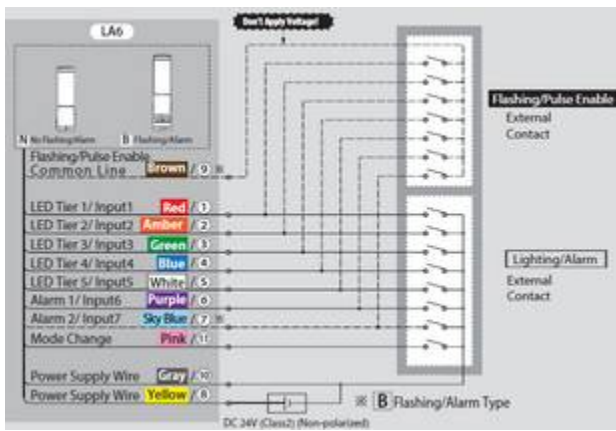

GOGALIGHT LA6 Signalturm programmierbar / programmable signal tower

- 4.096 Farben – 4.096 Informationen / 4.096 colours - 4.096 informations
- Markante Anzeige vieler Betriebszustände / distinctive display of many operating states
- Dauer - , Blink - , Lauflicht / permanent, blinking, running light
- Leuchtkraft an - und abschwelend / luminosity swelling and puffiness
- Programmierbarer Ablauf der Anzeige / programmable expiry of display
- Timetrigger mit 63 Anzeigekonfigurationen / time trigger with 63 display configurations
- 31 Konfigurationen ansteuerbar / 31 configurations can be controlled
- Kostenlose Software über USB einspielbar / free software via USB
- 3 oder 5 Farbmodule / 3 or 5 colour modules
- Mit oder ohne 11 - fach - Alarm max. 85 dB / with or without 11 - speed alarm max 85 dB
- Signalturm mit Hochleistungs - LEDs, 60 mm Ø / signal tower with high - power LEDs, 60 mm Ø
- Anschluss: Federzugklemmen oder 3 m Kabel / terminal: springs or 3 m cable
- IP65 (mit Alarm IP54), -25°C bis +60°C / IP65 (IP54 with alarm), -25°C up to +60°C
- Diverse Befestigungsmöglichkeiten / various mounting options
- Nennspannung 24 VDC (100-240VAC) / nominal voltage 24 VDC (100-240 VAC)

60 mm Ø

Abmessungen <i>dimensions</i>	Durchmesser <i>diameter</i>	Standardsockel / Alarmsockel <i>standard socket / alarm socket</i>
Höhe mit 3 Farbmodulen / height with 3 colour modules	60	224 / 264
Höhe mit 5 Farbmodulen / height with five colour modules	60	290 / 330
Säule / column	60	300