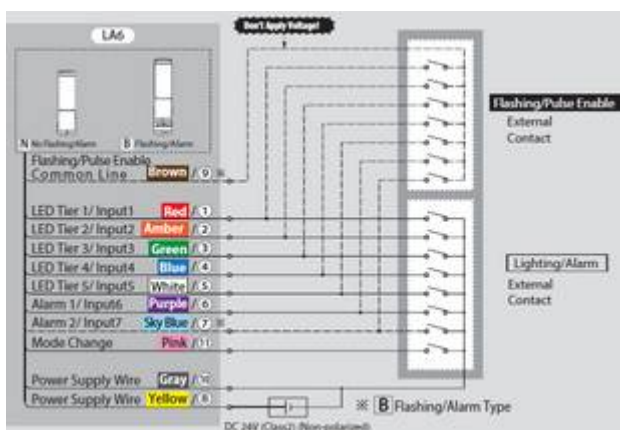

Abmessungen <i>dimensions</i>	Durchmesser <i>diameter</i>	Standardsockel / Alarmsockel <i>standard socket / alarm socket</i>
Höhe mit 3 Farbmodulen / <i>height with 3 colour modules</i>	60	224 / 264
Höhe mit 5 Farbmodulen / <i>height with five colour modules</i>	60	290 / 330
Säule / <i>column</i>	60	300

Module <i>modules</i>	Nennspg. V <i>nom. voltage</i>	Alarm <i>alarm</i>	Montage <i>mounting</i>	Anschluss <i>connection</i>	SILBER ArtNr <i>silver</i>	€/Stk. <i>/pc.</i>	ELFENBEIN ArtNr <i>ivory</i>	€/Stk. <i>/pc.</i>
3	24 VDC	Nein / no	Direkt / direct	Klemmen / clamps	43-LA6-3DTNUN-RYG	239,00	43-LA6-3DTNWN-RYG	230,00
3	24 VDC	Nein / no	Direkt / direct	3 m Kabel / 3 m cable	43-LA6-3DWJUN-RYG	232,00	43-LA6-3DWJWN-RYG	224,00
3	24 VDC	Nein / no	Säule / column	3 m Kabel / 3 m cable	-	-	43-LA6-3DLJWN-RYG	a.A.
3	24 VDC	Ja / yes	Direkt / direct	Klemmen / clamps	43-LA6-3DTNUB-RYG	285,00	43-LA6-3DTNWB-RYG	275,00
3	24 VDC	Ja / yes	Direkt / direct	3 m Kabel / 3 m cable	43-LA6-3DWJUB-RYG	279,00	43-LA6-3DWJWB-RYG	265,00
3	24 VDC	Ja / yes	Säule / column	3 m Kabel / 3 m cable	-	-	43-LA6-3DLJWB-RYG	a.A.
5	24 VDC	Nein / no	Direkt / direct	Klemmen / clamps	43-LA6-5DTNUN-RYGBC	315,00	43-LA6-5DTNWN-RYGBC	309,00
5	24 VDC	Nein / no	Direkt / direct	3 m Kabel / 3 m cable	43-LA6-5DWJUN-RYGBC	312,00	43-LA6-5DWJWN-RYGBC	301,00
5	24 VDC	Nein / no	Säule / column	3 m Kabel / 3 m cable	-	-	43-LA6-5DLJWN-RYGBC	a.A.
5	24 VDC	Ja / yes	Direkt / direct	Klemmen / clamps	43-LA6-5DTNUB-RYGBC	363,00	43-LA6-5DTNWB-RYGBC	356,00
5	24 VDC	Ja / yes	Direkt / direct	3 m Kabel / 3 m cable	43-LA6-5DWJUB-RYGBC	358,00	43-LA6-5DWJWB-RYGBC	345,00
5	24 VDC	Ja / yes	Säule / column	Kabel / cable	-	-	43-LA6-5DLJWB-RYGBC	a.A.
5	100-230 VAC	Ja / yes	Direkt / direct	3 m Kabel / 3 m cable	-	-	43-LA6-5AWJWB-RYGBC	521,00

a.A. = auf Anfrage / upon request