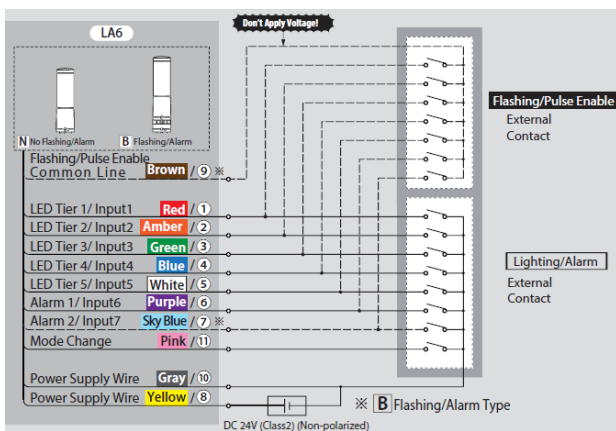

GOGALIGHT LA6 Signalturm programmierbar / programmable signal tower

- 4.096 Farben – 4.096 Informationen / 4.096 colours - 4.096 informations
- Markante Anzeige vieler Betriebszustände / distinctive display of many operating states
- Dauer - , Blink - , Lauflicht / permanent, blinking, running light
- Leuchtkraft an - und abschwelkend / luminosity swelling and puffiness
- Programmierbarer Ablauf der Anzeige / programmable expiry of display
- Timetrigger mit 63 Anzeigekonfigurationen / time trigger with 63 display configurations
- 31 Konfigurationen ansteuerbar / 31 configurations can be controlled
- Kostenlose Software über USB einspielbar / free software via USB
- 3 oder 5 Farbmodule / 3 or 5 colour modules
- Mit oder ohne 11 - fach - Alarm max. 85 dB / with or without 11 - speed alarm max 85 dB
- Signalturm mit Hochleistungs - LEDs, 60 mm Ø / signal tower with high - power LEDs, 60 mm Ø
- Anschluss: Federzugklemmen oder 3 m Kabel / terminal: springs or 3 m cable
- IP65 (mit Alarm IP54), -25°C bis +60°C / IP65 (IP54 with alarm), -25°C up to +60°C
- Diverse Befestigungsmöglichkeiten / various mounting options
- Nennspannung 24 VDC (100-240VAC) / nominal voltage 24 VDC (100-240 VAC)

60 mm Ø

Abmessungen <i>dimensions</i>	Durchmesser <i>diameter</i>	Standardsockel / Alarmsockel <i>standard socket / alarm socket</i>
Höhe mit 3 Farbmodulen / height with 3 colour modules	60	224 / 264
Höhe mit 5 Farbmodulen / height with five colour modules	60	290 / 330
Säule / column	60	300

Module <i>modules</i>	Nennspg. V <i>nom. voltage</i>	Alarm <i>alarm</i>	Montage <i>mounting</i>	Anschluss <i>connection</i>	SILBER ArtNr <i>silver</i>	€ /Stk. <i>/pc.</i>	ELFENBEIN ArtNr <i>ivory</i>	€ /Stk. <i>/pc.</i>
3	24 VDC	Nein / no	Direkt / direct	Klemmen / clamps	43-LA6-3DTNUN-RYG	245,00	43-LA6-3DTNWN-RYG	235,00
3	24 VDC	Nein / no	Direkt / direct	3 m Kabel / 3 m cable	43-LA6-3DWJUN-RYG	a.A.	43-LA6-3DWJWN-RYG	a.A.
3	24 VDC	Nein / no	Säule / column	3 m Kabel / 3 m cable	-	-	43-LA6-3DLJWN-RYG	a.A.
3	24 VDC	Ja / yes	Direkt / direct	Klemmen / clamps	43-LA6-3DTNUN-RYG	292,00	43-LA6-3DTNWN-RYG	282,00
3	24 VDC	Ja / yes	Direkt / direct	3 m Kabel / 3 m cable	43-LA6-3DWJUN-RYG	a.A.	43-LA6-3DWJWN-RYG	a.A.
3	24 VDC	Ja / yes	Säule / column	3 m Kabel / 3 m cable	-	-	43-LA6-3DLJWN-RYG	a.A.
5	24 VDC	Nein / no	Direkt / direct	Klemmen / clamps	43-LA6-5DTNUN-RYGBC	324,00	43-LA6-5DTNWN-RYGBC	317,00
5	24 VDC	Nein / no	Direkt / direct	3 m Kabel / 3 m cable	43-LA6-5DWJUN-RYGBC	a.A.	43-LA6-5DWJWN-RYGBC	a.A.
5	24 VDC	Nein / no	Säule / column	3 m Kabel / 3 m cable	-	-	43-LA6-5DLJWN-RYGBC	a.A.
5	24 VDC	Ja / yes	Direkt / direct	Klemmen / clamps	43-LA6-5DTNUN-RYGBC	372,00	43-LA6-5DTNWN-RYGBC	365,00
5	24 VDC	Ja / yes	Direkt / direct	3 m Kabel / 3 m cable	43-LA6-5DWJUN-RYGBC	a.A.	43-LA6-5DWJWN-RYGBC	a.A.
5	24 VDC	Ja / yes	Säule / column	Kabel / cable	-	-	43-LA6-5DLJWN-RYGBC	a.A.
5	100-230 VAC	Ja / yes	Direkt / direct	3 m Kabel / 3 m cable	-	-	43-LA6-5AWJWN-RYGBC	a.A.

a.A. = auf Anfrage / upon request