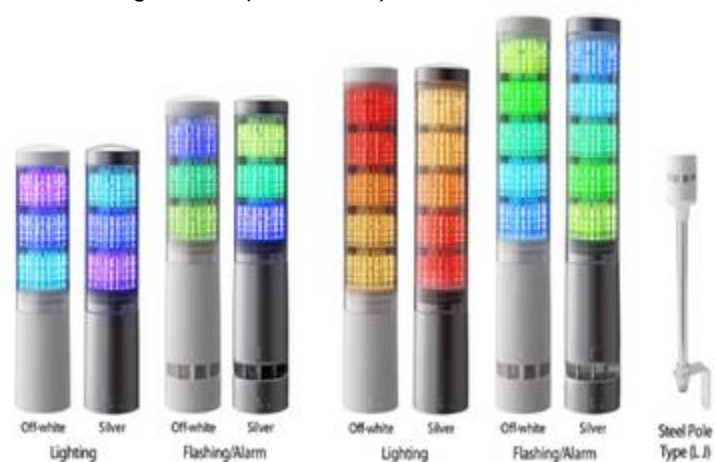

Abmessungen <i>dimensions</i>	Durchmesser <i>diameter</i>	Standardsockel / Alarmsockel <i>standard socket / alarm socket</i>
Höhe mit 3 Farbmodulen / <i>height with 3 colour modules</i>	60	224 / 264
Höhe mit 5 Farbmodulen / <i>height with five colour modules</i>	60	290 / 330
Säule / <i>column</i>	60	300

Module <i>modules</i>	Nennspg. V <i>nom. voltage</i>	Alarm <i>alarm</i>	Montage <i>mounting</i>	Anschluss <i>connection</i>	SILBER ArtNr <i>silver</i>	€/Stk. <i>/pc.</i>	ELFENBEIN ArtNr <i>ivory</i>	€/Stk. <i>/pc.</i>
3	24 VDC	Nein / no	Direkt / direct	Klemmen / clamps	43-LA6-3DTNUN-RYG	239,00	43-LA6-3DTNWN-RYG	230,00
3	24 VDC	Nein / no	Direkt / direct	3 m Kabel / 3 m cable	43-LA6-3DWJUN-RYG	232,00	43-LA6-3DWJWN-RYG	224,00
3	24 VDC	Nein / no	Säule / column	3 m Kabel / 3 m cable	-	-	43-LA6-3DLJWN-RYG	a.A.
3	24 VDC	Ja / yes	Direkt / direct	Klemmen / clamps	43-LA6-3DTNUB-RYG	285,00	43-LA6-3DTNWB-RYG	275,00
3	24 VDC	Ja / yes	Direkt / direct	3 m Kabel / 3 m cable	43-LA6-3DWJUB-RYG	279,00	43-LA6-3DWJWB-RYG	265,00
3	24 VDC	Ja / yes	Säule / column	3 m Kabel / 3 m cable	-	-	43-LA6-3DLJWB-RYG	a.A.
5	24 VDC	Nein / no	Direkt / direct	Klemmen / clamps	43-LA6-5DTNUN-RYGBC	315,00	43-LA6-5DTNWN-RYGBC	309,00
5	24 VDC	Nein / no	Direkt / direct	3 m Kabel / 3 m cable	43-LA6-5DWJUN-RYGBC	312,00	43-LA6-5DWJWN-RYGBC	301,00
5	24 VDC	Nein / no	Säule / column	3 m Kabel / 3 m cable	-	-	43-LA6-5DLJWN-RYGBC	a.A.
5	24 VDC	Ja / yes	Direkt / direct	Klemmen / clamps	43-LA6-5DTNUB-RYGBC	363,00	43-LA6-5DTNWB-RYGBC	356,00
5	24 VDC	Ja / yes	Direkt / direct	3 m Kabel / 3 m cable	43-LA6-5DWJUB-RYGBC	358,00	43-LA6-5DWJWB-RYGBC	345,00
5	24 VDC	Ja / yes	Säule / column	Kabel / cable	-	-	43-LA6-5DLJWB-RYGBC	a.A.
5	100-230 VAC	Ja / yes	Direkt / direct	3 m Kabel / 3 m cable	-	-	43-LA6-5AWJWB-RYGBC	521,00

a.A. = auf Anfrage / upon request