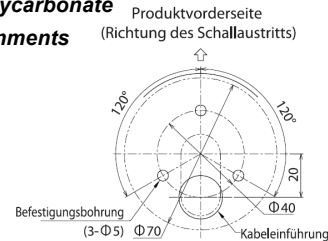

GOGALIGHT LED - Signalturm LS7 / LED - signal tower

- **Absolut glattes Gehäuse / absolutely smooth case**
- **Schrauben und Metallteile liegen nicht frei / screws and metal parts are not exposed**
- **Linsenhülle aus schüttelfestem Polycarbonat / lens shell made of vibration resistant polycarbonate**
- **Auffälliger Alarmton für laute Arbeitsumgebungen / flashy alarm for noisy work environments**
- **Kontrastreiche Signalfarben / contrasting signal colours**
- **Exzellente Sichtbarkeit in jeder Umgebung / excellent visibility in any environment**
- **M12 Stecker & modulare Bauweise / M12 plug and modular design**
- **Einfache Montage / easy construction**
- **Halterung aus Kunststoff / plastic holder**

Nennspannung / nominal voltage: 24 VDC (±10%)

Nennstromaufnahme / current cons.: rot 25 mA, gelb/grün/blau/weiß 30 mA, Summer 40 mA / red 25 mA, yellow/green/blue/white 30 mA, buzzer 40 mA

Max. Nennstrom / max. nominal voltages: Rot 35 mA, Gelb/Grün/Blau/Weiß 40 mA, Summer 55 mA / red 35 mA, yellow/green/blue/white 40 mA, buzzer 55 mA