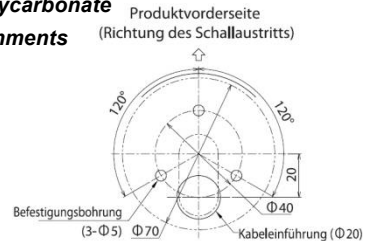

GOGALIGHT LED - Signalturm LS7 / LED - signal tower

- **Absolut glattes Gehäuse / absolutely smooth case**
- **Schrauben und Metallteile liegen nicht frei / screws and metal parts are not exposed**
- **Linsenhülle aus schüttelfestem Polycarbonat / lens shell made of vibration resistant polycarbonate**
- **Auffälliger Alarmton für laute Arbeitsumgebungen / flashy alarm for noisy work environments**
- **Kontrastreiche Signalfarben / contrasting signal colours**
- **Exzellente Sichtbarkeit in jeder Umgebung / excellent visibility in any environment**
- **M12 Stecker & modulare Bauweise / M12 plug and modular design**
- **Einfache Montage / easy construction**
- **Halterung aus Kunststoff / plastic holder**

Nennspannung / nominal voltage: 24 VDC (±10%)

Nennstromaufnahme / current cons.: rot 25 mA, gelb/grün/blau/weiß 30 mA, Summer 40 mA / red 25 mA, yellow/green/blue/white 30 mA, buzzer 40 mA

Max. Nennstrom / max. nominal voltages: Rot 35 mA, Gelb/Grün/Blau/Weiß 40 mA, Summer 55 mA / red 35 mA, yellow/green/blue/white 40 mA, buzzer 55 mA