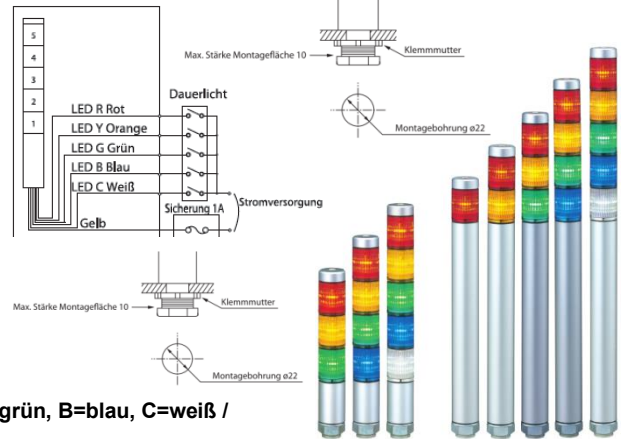

GOGALIGHT LED - Signalturm MP/MPS / LED - signal tower

- Schlankes Design / slim design
- Niedrige oder hohe Säulenausführung / low or high column version
- Patentierter Linsenschliff für hervorragende Sichtbarkeit / patented lens cut for excellent visibility
- Austauschbare Module – kein Umverdrahten nötig / changeable modules - no rewiring needed
- Gehäuse aus hochwertigem ABS / case made of ABS
- In mehreren Silberfarben erhältlich / available in several colours silver
- Nennspannung 24 VAC/DC / nominal voltage 24 VAC/DC
- Schutzklasse IP65, Temperaturbereich -30°C - +60°C / protection grade IP65, temperature range - 30°C - +60°C
- Auch mit M12 - Anschluss oder 3 m Kabel erhältlich / also available with M12 connector or 3 m cable

30 mm Ø

Typ	Modulanzahl	Säulenhöhe	ArtNr	€
type	number of modules	column height		/Stk. /pc.
MPS-102	1	90	43-MPS-102-x	105,00
MPS-202	2	125	43-MPS-202-xx	125,80
MPS-302	3	160	43-MPS-302-xxx	147,90
MPS-402	4	195	43-MPS-402-xxxx	191,00
MPS-502	5	230	43-MPS-502-xxxxx	260,00
MP-102	1	265	43-MP-102-x	107,80
MP-202	2	300	43-MP-202-xx	129,90
MP-302	3	335	43-MP-302-xxx	152,00
MP-402	4	370	43-MP-402-xxxx	191,00
MP-502	5	405	43-MP-502-xxxxx	260,00

Bitte in der Artikelnummer statt dem „x“ einfügen: R=rot, Y=gelb, G=grün, B=blau, C=weiß / Please fill in item number instead of „x“: R=red, Y=yellow, G=green, B=blue, C=white

GOGALIGHT Akustikelement MP - B / acoustic element

GOGALIGHT LED - Signalturm ME/MES / LED - signal tower

25 mm Ø

Typ	Modulanzahl	Säulenhöhe	ArtNr	€
type	number of modules	column height		/Stk. /pc.
MES-102A	1	80	43-MES-102A-x	100,90
MES-202A	2	110	43-MES-202A-xx	129,90
MES-302A	3	140	43-MES-302A-xxx	157,00
MES-402A	4	170	43-MES-402A-xxxx	199,00
MES-502A	5	200	43-MES-502A-xxxxx	238,00
ME-102A	1	240	43-ME-102A-x	105,00
ME-202A	2	270	43-ME-202A-xx	129,80
ME-302A	3	300	43-ME-302A-xxx	159,00
ME-402A	4	330	43-ME-402A-xxxx	198,00
ME-502A	5	360	43-ME-502A-xxxxx	245,00