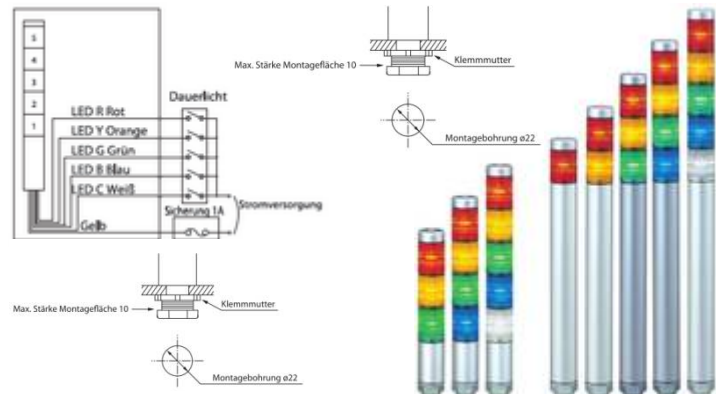

**GOGALIGHT LED - Signalturm MP/MPS / LED - signal tower**

- Schlankes Design / slim design
- Niedrige oder hohe Säulenausführung / low or high column version
- Patentierter Linsenschliff für hervorragende Sichtbarkeit / patented lens cut for excellent visibility
- Austauschbare Module – kein Umverdrähten nötig / changeable modules - no rewiring needed
- Gehäuse aus hochwertigem ABS / case made of ABS
- In mehreren Silberfarben erhältlich / available in several colours silver
- Nennspannung 24 VAC/DC / nominal voltage 24 VAC/DC
- Schutzklasse IP65, Temperaturbereich -30°C - +60°C / protection grade IP65, temperature range - 30°C - +60°C
- Auch mit M12 - Anschluss oder 3 m Kabel erhältlich / also available with M12 connector or 3 m cable

**30 mm Ø**

Typ	Modulanzahl	Säulenhöhe	ArtNr	€
type	number of modules	column height		/Stk. /pc.
MPS-102	1	90	43-MPS-102-x	102,40
MPS-202	2	125	43-MPS-202-xx	122,90
MPS-302	3	160	43-MPS-302-xxx	144,10
MPS-402	4	195	43-MPS-402-xxxx	187,00
MPS-502	5	230	43-MPS-502-xxxxx	254,00
MP-102	1	265	43-MP-102-x	105,00
MP-202	2	300	43-MP-202-xx	127,00
MP-302	3	335	43-MP-302-xxx	148,10
MP-402	4	370	43-MP-402-xxxx	187,00
MP-502	5	405	43-MP-502-xxxxx	254,00

Bitte in der Artikelnummer statt dem „x“ einfügen: R=rot, Y=gelb, G=grün, B=blau, C=weiß / Please fill in item number instead of „x“: R=red, Y=yellow, G=green, B=blue, C=white

**GOGALIGHT Akustikelement MP - B / acoustic element**

**GOGALIGHT LED - Signalturm ME/MES / LED - signal tower**

**25 mm Ø**

Typ	Modulanzahl	Säulenhöhe	ArtNr	€
type	number of modules	column height		/Stk. /pc.
MES-102A	1	80	43-MES-102A-x	98,30
MES-202A	2	110	43-MES-202A-xx	127,00
MES-302A	3	140	43-MES-302A-xxx	153,00
MES-402A	4	170	43-MES-402A-xxxx	194,00
MES-502A	5	200	43-MES-502A-xxxxx	232,00
ME-102A	1	240	43-ME-102A-x	105,00
ME-202A	2	270	43-ME-202A-xx	129,80
ME-302A	3	300	43-ME-302A-xxx	159,00
ME-402A	4	330	43-ME-402A-xxxx	198,00
ME-502A	5	360	43-ME-502A-xxxxx	239,00