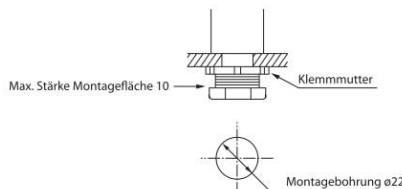

GOGALIGHT LED - Signalturm MP/MPS / LED - signal tower

- Schlankes Design / slim design
- Niedrige oder hohe Säulenausführung / low or high column version
- Patentierter Linsenschliff für hervorragende Sichtbarkeit / patented lens cut for excellent visibility
- Austauschbare Module – kein Umverdraten nötig / changeable modules - no rewiring needed
- Gehäuse aus hochwertigem ABS / case made of ABS
- In mehreren Silberfarben erhältlich / available in several colours silver
- Nennspannung 24 VAC/DC / nominal voltage 24 VAC/DC
- Schutzklasse IP65, Temperaturbereich -30°C - +60°C / protection grade IP65, temperature range -30°C - +60°C
- Auch mit M12 - Anschluss oder 3 m Kabel erhältlich / also available with M12 connector or 3 m cable

GOGALIGHT LED - Signalturm ME/MES / LED - signal tower

Typ	Modulanzahl	Säulenhöhe mm	ArtNr	€/Stk.
type	number of modules	column height		/pc.
MES-102A	1	80	43-MES-102A-x	98,30
MES-202A	2	110	43-MES-202A-xx	127,00
MES-302A	3	140	43-MES-302A-xxx	153,00
MES-402A	4	170	43-MES-402A-xxxx	194,00
MES-502A	5	200	43-MES-502A-xxxxx	232,00
ME-102A	1	240	43-ME-102A-x	105,00
ME-202A	2	270	43-ME-202A-xx	129,80
ME-302A	3	300	43-ME-302A-xxx	159,00
ME-402A	4	330	43-ME-402A-xxxx	198,00
ME-502A	5	360	43-ME-502A-xxxxx	239,00

25 mm Ø

Bitte in der Artikelnummer statt dem „x“ einfügen: R=rot, Y=gelb, G=grün, B=blau, C=weiß /
Please fill in item number instead of „x“: R=red, Y=yellow, G=green, B=blue, C=white

Preise gültig ab 01.01.2017 exkl. MwSt., freibleibend, Auftragsrabatt auf Anfrage /
prices are valid from 01.01.2017 excl. VAT, subject to change, discounts upon request
sonst. Konditionen siehe www.gogatec.com/AGB.pdf, techn. Änderungen vorbehalten /
terms & conditions can be found on our website: www.gogatec.com/AGB.pdf; error, technical modifications and variations are reserved