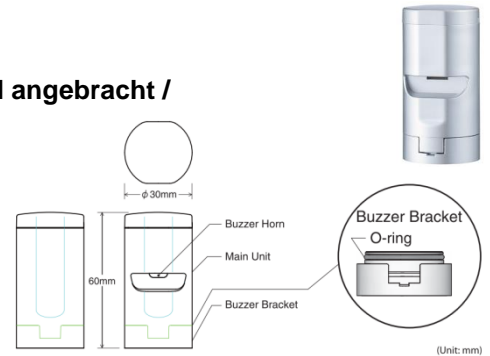

GOGALIGHT LED - Signalturm ME/MES / LED - signal tower

25 mm Ø

Typ	Modulanzahl	Säulenhöhe	ArtNr	€
type	number of modules	column height		/Stk. /pc.
MES-102A	1	80	43-MES-102A-x	100,90
MES-202A	2	110	43-MES-202A-xx	129,90
MES-302A	3	140	43-MES-302A-xxx	157,00
MES-402A	4	170	43-MES-402A-xxxx	199,00
MES-502A	5	200	43-MES-502A-xxxxx	238,00
ME-102A	1	240	43-ME-102A-x	105,00
ME-202A	2	270	43-ME-202A-xx	129,80
ME-302A	3	300	43-ME-302A-xxx	159,00
ME-402A	4	330	43-ME-402A-xxxx	198,00
ME-502A	5	360	43-ME-502A-xxxxx	245,00