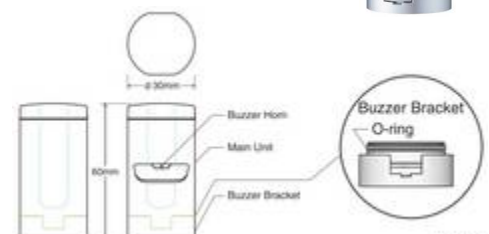

GOGALIGHT LED - Signalturm ME/MES / LED - signal tower

25 mm Ø

Typ	Modulanzahl	Säulenhöhe	ArtNr	€
type	number of modules	column height		/Stk. /pc.
MES-102A	1	80	43-MES-102A-x	98,30
MES-202A	2	110	43-MES-202A-xx	127,00
MES-302A	3	140	43-MES-302A-xxx	153,00
MES-402A	4	170	43-MES-402A-xxxx	194,00
MES-502A	5	200	43-MES-502A-xxxxx	232,00
ME-102A	1	240	43-ME-102A-x	105,00
ME-202A	2	270	43-ME-202A-xx	129,80
ME-302A	3	300	43-ME-302A-xxx	159,00
ME-402A	4	330	43-ME-402A-xxxx	198,00
ME-502A	5	360	43-ME-502A-xxxxx	239,00