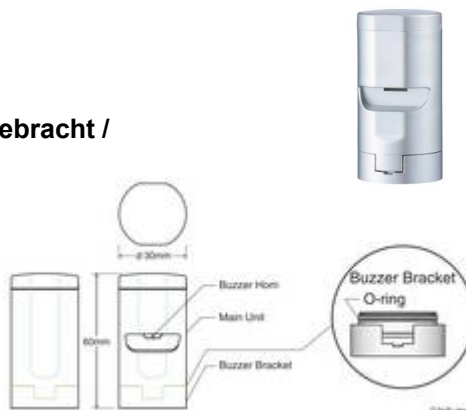

GOGALIGHT LED - Signalturm MP/MPS / LED - signal tower

- Schlankes Design / slim design
- Niedrige oder hohe Säulenausführung / low or high column version
- Patentierter Linsenschliff für hervorragende Sichtbarkeit / patented lens cut for excellent visibility
- Austauschbare Module – kein Umverdraten nötig / changeable modules - no rewiring needed
- Gehäuse aus hochwertigem ABS / case made of ABS
- In mehreren Silberfarben erhältlich / available in several colours silver
- Nennspannung 24 VAC/DC / nominal voltage 24 VAC/DC
- Schutzklasse IP65, Temperaturbereich -30°C - +60°C / protection grade IP65, temperature range -30°C - +60°C
- Auch mit M12 - Anschluss oder 3 m Kabel erhältlich / also available with M12 connector or 3 m cable

30 mm Ø

Typ	Modulanzahl	Säulenhöhe mm	ArtNr	€/Stk.
type	number of modules	column height		/pc.
MPS-102	1	90	43-MPS-102-x	102,40
MPS-202	2	125	43-MPS-202-xx	122,90
MPS-302	3	160	43-MPS-302-xxx	144,10
MPS-402	4	195	43-MPS-402-xxxx	187,00
MPS-502	5	230	43-MPS-502-xxxxx	254,00
MP-102	1	265	43-MP-102-x	105,00
MP-202	2	300	43-MP-202-xx	127,00
MP-302	3	335	43-MP-302-xxx	147,70
MP-402	4	370	43-MP-402-xxxx	187,00
MP-502	5	405	43-MP-502-xxxxx	254,00

Bitte in der Artikelnummer statt dem „x“ einfügen: R=rot, Y=gelb, G=grün, B=blau, C=weiß /
Please fill in item number instead of „x“: R=red, Y=yellow, G=green, B=blue, C=white

GOGALIGHT Akustikelement MP - B / acoustic element

Kompatibel mit MP und MPS Signaltürmen; wird statt dem Deckel angebracht /
Compatible with MP and MPS signal towers; is attached instead of the lid

Buzzer / buzzer: max. 80 dB

Typ	Spannung VDC	Verbrauch W	wird aktiviert mit Modul	ArtNr	€/Stk.
type	voltage	consumption	activated with module		/pc.
MP-B	24	0,7	rot / red	43-MP-B	62,10
MP-B+FB216	24	0,7	weiß / white	43-MP-B+FB216	62,10