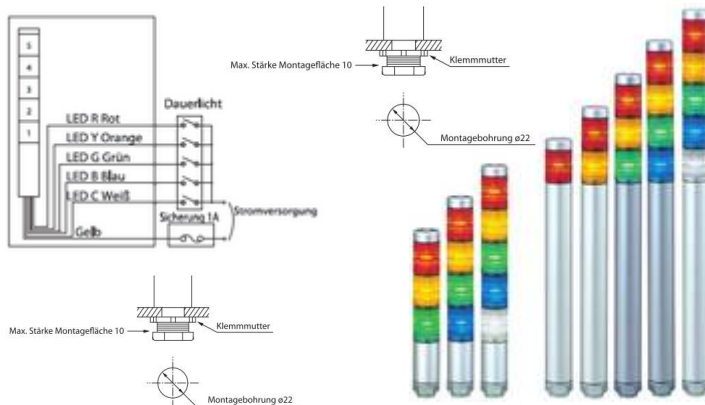

GOGALIGHT LED - Signalturm MP/MPS / LED - signal tower

- Schlankes Design / slim design
- Niedrige oder hohe Säulenausführung / low or high column version
- Patentierter Linsenschliff für hervorragende Sichtbarkeit / patented lens cut for excellent visibility
- Austauschbare Module – kein Umverdraten nötig / changeable modules - no rewiring needed
- Gehäuse aus hochwertigem ABS / case made of ABS
- In mehreren Silberfarben erhältlich / available in several colours silver
- Nennspannung 24 VAC/DC / nominal voltage 24 VAC/DC
- Schutzklasse IP65, Temperaturbereich -30°C - +60°C / protection grade IP65, temperature range -30°C - +60°C
- Auch mit M12 - Anschluss oder 3 m Kabel erhältlich / also available with M12 connector or 3 m cable

30 mm Ø

Typ	Modulanzahl	Säulenhöhe mm	ArtNr	€/Stk.
type	number of modules	column height		/pc.
MPS-102	1	90	43-MPS-102-x	102,40
MPS-202	2	125	43-MPS-202-xx	122,90
MPS-302	3	160	43-MPS-302-xxx	144,10
MPS-402	4	195	43-MPS-402-xxxx	187,00
MPS-502	5	230	43-MPS-502-xxxxx	254,00
MP-102	1	265	43-MP-102-x	105,00
MP-202	2	300	43-MP-202-xx	127,00
MP-302	3	335	43-MP-302-xxx	147,70
MP-402	4	370	43-MP-402-xxxx	187,00
MP-502	5	405	43-MP-502-xxxxx	254,00

Bitte in der Artikelnummer statt dem „x“ einfügen: R=rot, Y=gelb, G=grün, B=blau, C=weiß /
Please fill in item number instead of „x“: R=red, Y=yellow, G=green, B=blue, C=white

GOGALIGHT Akustikelement MP - B / acoustic element

25 mm Ø

Bitte in der Artikelnummer statt dem „x“ einfügen: R=rot, Y=gelb, G=grün, B=blau, C=weiß /
Please fill in item number instead of „x“: R=red, Y=yellow, G=green, B=blue, C=white

Preise gültig ab 01.01.2017 exkl. MwSt., freibleibend, Auftragsrabatt auf Anfrage /
prices are valid from 01.01.2017 excl. VAT, subject to change, discounts upon request
sonst. Konditionen siehe www.gogatec.com/AGB.pdf, techn. Änderungen vorbehalten /
terms & conditions can be found on our website: www.gogatec.com/AGB.pdf; error, technical modifications and variations are reserved