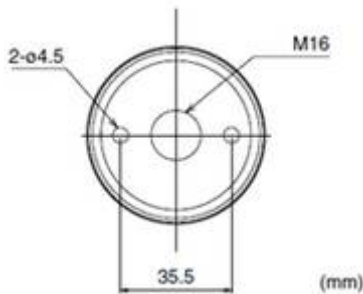

Gewicht / weight: 50 g

IP57

Typ	Farbe	ArtNr	€/Stk.
type	colour		/pc.
NE24	rot / red	43-NE24-R	25,90
	gelb / yellow	43-NE24-Y	25,90
	grün / green	43-NE24-G	33,40
	blau / blue	43-NE24-B	33,40
	weiß / white	43-NE24-C	33,40