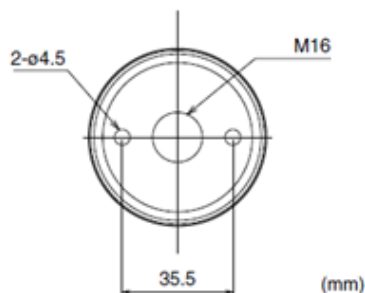

red 650 mcd, yellow 1299 mcd, green 1500 mcd, blue 300 mcd, white 1200 mcd

Gewicht / weight: 50 g

Ø 57 mm

Typ	Farbe	ArtNr	€/Stk.
type	colour		/pc.
NE24	rot / red	43-NE24-R	25,90
	gelb / yellow	43-NE24-Y	25,90
	grün / green	43-NE24-G	33,40
	blau / blue	43-NE24-B	33,40
	weiß / white	43-NE24-C	33,40