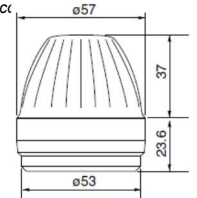

IP57

Typ	Farbe	ArtNr	€/Stk.
type	colour		/pc.
NE24	rot / red	43-NE24-R	25,90
	gelb / yellow	43-NE24-Y	25,90
	grün / green	43-NE24-G	33,40
	blau / blue	43-NE24-B	33,40
	weiß / white	43-NE24-C	33,40