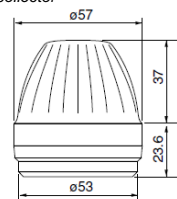

red 650 mcd, yellow 1299 mcd, green 1500 mcd, blue 300 mcd, white 1200 mcd

Gewicht / weight: 50 g

Ø 57 mm

Typ	Farbe	ArtNr	€/Stk.
type	colour		/pc.
NE24	rot / red	43-NE24-R	25,90
	gelb / yellow	43-NE24-Y	25,90
	grün / green	43-NE24-G	33,40
	blau / blue	43-NE24-B	33,40
	weiß / white	43-NE24-C	33,40