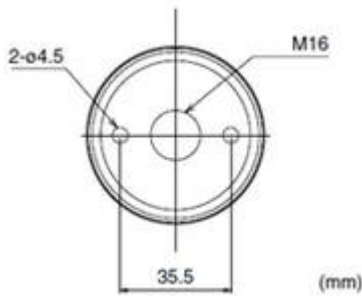

**Gewicht / weight:** 50 g

**IP57**

Typ	Farbe	ArtNr	€/Stk.
type	colour		/pc.
NE24	rot / red	43-NE24-R	25,90
	gelb / yellow	43-NE24-Y	25,90
	grün / green	43-NE24-G	33,40
	blau / blue	43-NE24-B	33,40
	weiß / white	43-NE24-C	33,40