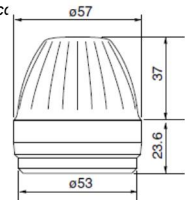

Gewicht / weight: 50 g

IP57

Typ	Farbe	ArtNr	€/Stk.
type	colour		/pc.
NE24	rot / red	43-NE24-R	25,90
	gelb / yellow	43-NE24-Y	25,90
	grün / green	43-NE24-G	33,40
	blau / blue	43-NE24-B	33,40
	weiß / white	43-NE24-C	33,40