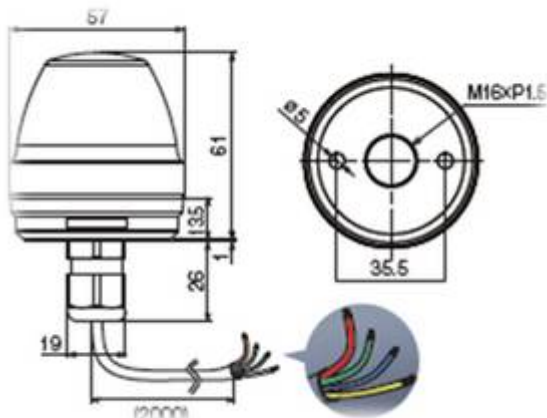

Preise gültig ab 01.01.2018 exkl. MwSt., freibleibend, Auftragsrabatt auf Anfrage /

prices are valid from 01.01.2018 excl. VAT, subject to change, discounts upon request

sonst. Konditionen siehe www.gogatec.com/AGB.pdf, techn. Änderungen vorbehalten /

terms & conditions can be found on our website: www.gogatec.com/AGB.pdf, error, technical modifications and variations are reserved