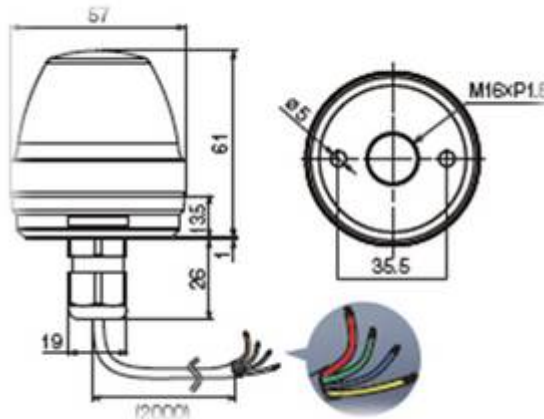

Preise gültig ab 01.01.2017 exkl. MwSt., freibleibend, Auftragsrabatt auf Anfrage / prices are valid from 01.01.2017 excl. VAT, subject to change, discounts upon request

sonst. Konditionen siehe www.gogatec.com/AGB.pdf, techn. Änderungen vorbehalten / terms & conditions can be found on our website: www.gogatec.com/AGB.pdf, error, technical modifications and variations are reserved