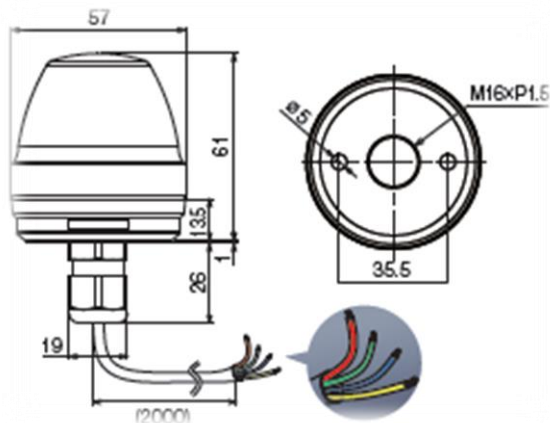

Montage / mounting: 2 Schrauben und/oder M16 - Kabelverschraubung / 2 screws and/or M16 cable gland

Einbaulage / mounting position: beliebig / any

Dichtung / sealing: IP66/67

Material / material: Kunststoff / plastic

Farbe (Sockel) / colour (socket): beige

Farbe (Linsenkuppel) / colour (oval point): milchig weiß / milky white

Typ	Farben	ArtNr	€
type	colours		/Stk. /pc.
NE-M1-CL7	rot-grün-blau-gelb-hellblau-violett-w eiß / red-green-blue-yellow-light blue-violet-white	43-NE-M1-CL7	80,10

Ø 57 mm

Verdrahtung	LED Farbe
Rot	Rot
Grün	Grün
Blau	Blau
Rot/Grün	Gelb
Blau/Grün	Hellblau
Rot/Blau	Violett
Rot/Grün/Blau	Weiß

Preise gültig ab 01.01.2018 exkl. MwSt., freibleibend, Auftragsrabatt auf Anfrage / prices are valid from 01.01.2018 excl. VAT, subject to change, discounts upon request
sonst. Konditionen siehe www.gogatec.com/AGB.pdf, techn. Änderungen vorbehalten / terms & conditions can be found on our website: www.gogatec.com/AGB.pdf; error, technical modifications and variations are reserved