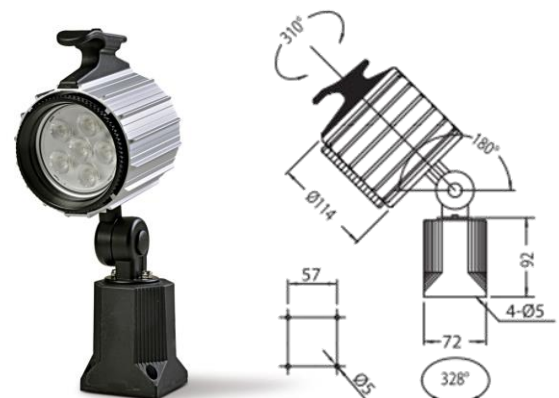

Preise gültig ab 01.01.2021 exkl. MwSt., freibleibend, Auftragsrabatt auf Anfrage / prices are valid from 01.01.2021 excl. VAT, subject to change, discounts upon request
sonst. Konditionen siehe www.gogatec.com/AGB.pdf, techn. Änderungen vorbehalten / terms & conditions can be found on our website: www.gogatec.com/AGB.pdf; error, technical modifications and variations are reserved