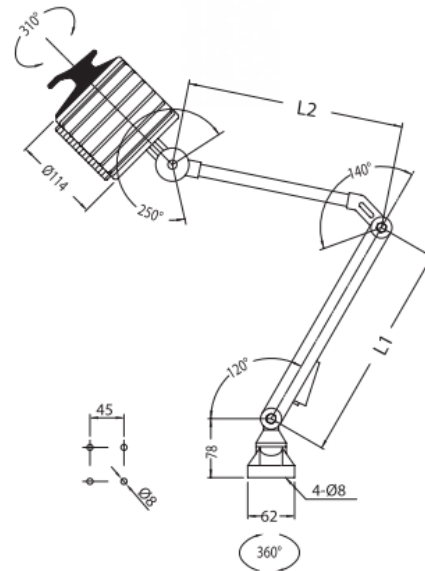

- Lampenkörper aus Aluminiumdruckguss beschichtet / lamp body made of die - cast aluminum, with antioxidant treatment
- Durchmesser 114 mm / diameter of 114 mm
- Griff zum Ausrichten der Leuchte / handle for aligning the lamp
- Robuster Lampenarm aus stranggepressten Aluminium, antioxidativ beschichtet / robust lamp arm made of extruded aluminum with antioxidant treatment
- Speziell gehärtetes schlagfestes Glas mit ölbeständigen O-Ring / specially hardened impact - resistant glass with oil proof perimetric O-ring
- Reflexscheibe aus Hochglanzaluminium / glare screen in polished aluminum
- Elektronisches Vorschaltgerät für lange Lebensdauer der LEDs / electronic ballast to guarantee a long lifetime to leds
- Minimierter Stroboskop Effekt für ein angenehmes visuelles Empfinden / minimized stroboscopic effect providing a pleasant visual well-being
- Schraubenbefestigung / screw mounting
- EIN - AUS Schalter / ON - OFF switch
- Schutzart IP65 / protection grade IP65

Versorgungsspannung / supply voltage: 24 VAC - DC
 Leistung / nominal power: 12 W
 Lichtstrom / light current: 1290 lm
 Temperaturbereich / temperature range: -20°C - +50°C
 Material (Gehäuse) / material (case): Aluminium-Druckguss / aluminum die cast
 Farbwiedergabeindex CRI / color rendering index: 80 Ra
 Lebensdauer LED / lifetime LED: 25000 hrs.
 Schutzart / protection grade: IP65
 Farbtemperatur / color temperature: 5000K
 Zulassung / approval: CE

GOGALIGHT LED-Leuchte ORLH / LED lamp

Typ	Länge L1	Länge L2	ArtNr.	€
type	length L1	length L2	part no.	/pc.
ORLH122425	220	280	151522	430,00
ORLH122426	260	380	151523	463,00
ORLH122427	320	490	151524	447,00
ORLH122428	420	490	151525	484,00

GOGALIGHT LED-Leuchte TRLH / LED lamp

Versorgungsspannung / supply voltage: 24 VAC - DC
 Leistung / nominal power: 12 W
 Lichtstrom / light current: 1290 lm
 Temperaturbereich / temperature range: -20°C - +50°C