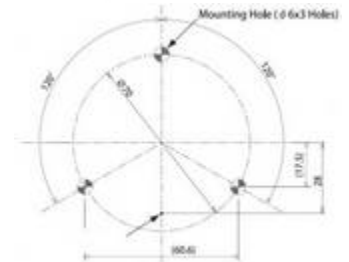

GOGALIGHT LED - Signalleuchte LFK / LED - signal light

Durchmesser / diameter: 100 mm

Blitzrate / flash rate: 140/min

Schutzart / protection grade: IP54

Vibrationsfestigkeit / vibration resistance: 70 m/s² (7G)

Gewicht / weight: 0,5 kg

Temperaturbereich / temperature range: -20°C - +60°C