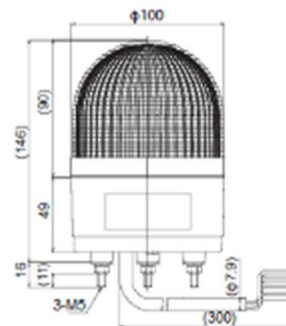

GOGALIGHT Zubehör / accessories

Type	ArtNr	€/Stk.
<i>type</i>		<i>/pc.</i>
Dichtring	43-SZ-200A	a.A.

a.A. = auf Anfrage / upon request

Preise gültig ab 01.01.2018 exkl. MwSt., freibleibend, Auftragsrabatt auf Anfrage /
prices are valid from 01.01.2018 excl. VAT, subject to change, discounts upon request
sonst. Konditionen siehe www.gogatec.com/AGB.pdf, techn. Änderungen vorbehalten /
terms & conditions can be found on our website: www.gogatec.com/AGB.pdf, error, technical modifications and variations are reserved