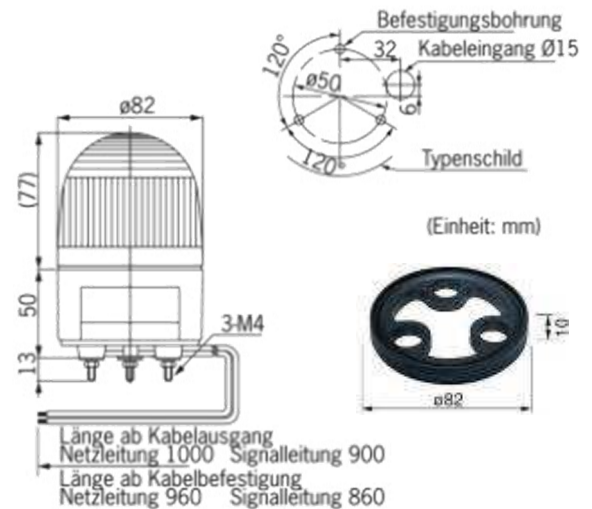

Endbuchstabe der Artikelnummer entspricht den oben genannten Farben! / Final letter of article number corresponds to the above-mentioned colours.

Typ <i>type</i>	Nennspannung V <i>nominal voltage</i>	Leistungsaufnahme W <i>power consumption</i>	ArtNr	€ /Stk. <i>/pc.</i>
PES-24	AC/DC 24	1,5	43-PES-24R	133,90
			43-PES-24Y	133,90
			43-PES-24B	162,00
			43-PES-24G	162,00
PES-100	AC 100	3,3	43-PES-100R	148,10
			43-PES-100Y	148,10
			43-PES-100B	176,00
			43-PES-100G	176,00
PES-200	AC 200	3,2	43-PES-200R	151,00
			43-PES-200Y	151,00
			43-PES-200B	176,00
			43-PES-200G	176,00
Dichtung / <i>sealing</i>			43-SZ-210	13,80

Schutzart / protection grade: IP 65 mit optionalem Dichtring / *with optional sealing ring*

Durchmesser / diameter: 100 mm

Nennspannung / nominal voltage: 24V DC (polaritätsunabhängig / *polarity independent*)