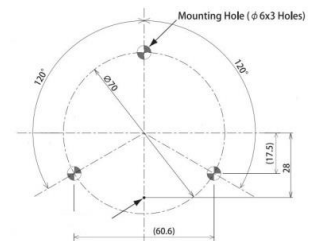

GOGALIGHT LED - Signalleuchte LFK / LED - signal light

Durchmesser / diameter: 100 mm

Blitzrate / flash rate: 140/min

Schutzart / protection grade: IP54

Vibrationsfestigkeit / vibration resistance: 70 m/s² (7G)

Gewicht / weight: 0,5 kg

Temperaturbereich / temperature range: -20°C - +60°C