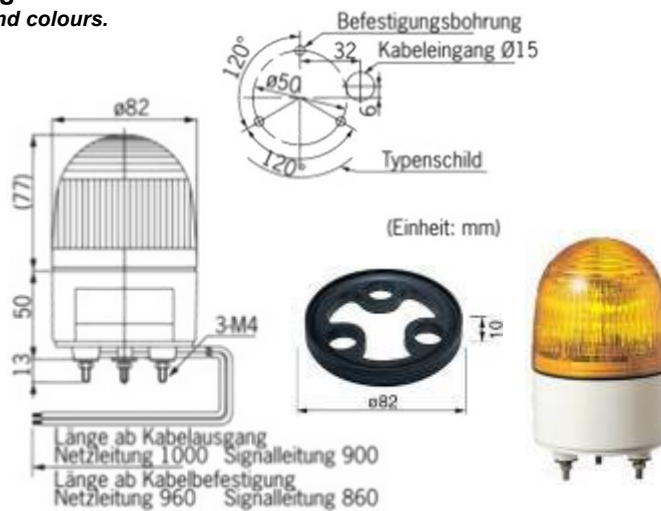

Typ PEW-B ist mit akustischem Alarm und Lautstärkeregelung ausgestattet (max. 85dB/1m). / Type PEW-B is equipped with acoustic alarm and a volume control (max. 85dB/1m).

GOGALIGHT PES Signalleuchte ohne Alarm / signal light without alarm

Endbuchstabe der Artikelnummer entspricht den oben genannten Farben! / Final letter of article number corresponds to the above-mentioned colours.

Typ <i>type</i>	Nennspannung V <i>nominal voltage</i>	Leistungsaufnahme W <i>power consumption</i>	ArtNr	€/Stk. /pc.
PES-24	AC/DC 24	1,5	43-PES-24R	a.A.
			43-PES-24Y	
			43-PES-24B	
			43-PES-24G	
PES-100	AC 100	3,3	43-PES-100R	a.A.
			43-PES-100Y	
			43-PES-100B	
			43-PES-100G	
PES-200	AC 200	3,2	43-PES-200R	a.A.
			43-PES-200Y	
			43-PES-200B	
			43-PES-200G	
Dichtung / <i>sealing</i>			43-SZ-210	13,80

a.A. = auf Anfrage / upon request

GOGALIGHT PEW Signalleuchte mit Alarm / signal light with alarm

Endbuchstabe der Artikelnummer entspricht den oben genannten Farben! / Final letter of article number corresponds to the above-mentioned colours.

Typ <i>type</i>	Nennspannung V <i>nominal voltage</i>	Alarm <i>alarm</i>	Leistungsaufnahme W <i>power consumption</i>	ArtNr	€/Stk. /pc.
PEW-24	AC/DC 24V	ohne / <i>without</i>	2,5	43-PEW-24 B + 43-PEW-24 G	176,00
				43-PEW-24 R + 43-PEW-24 Y	148,10
PEW-24B		mit / <i>with</i>		43-PEW-24B B + 43-PEW-24B G	201,00
				43-PEW-24B R + 43-PEW-24B Y	176,00
PEW-100	AC 100V	ohne / <i>without</i>	5,8	43-PEW-100 B + 43-PEW-100 G	187,00
				43-PEW-100 R + 43-PEW-100 Y	162,00
PEW-100B		mit / <i>with</i>		43-PEW-100B B + 43-PEW-100B G	215,00
				43-PEW-100B R + 43-PEW-100B Y	186,00
PEW-200	AC 200V	ohne / <i>without</i>	5,6	43-PEW-200 B + 43-PEW-200 G	186,00
				43-PEW-200 R + 43-PEW-200 Y	162,00
PEW-200B		mit / <i>with</i>		43-PEW-200B B + 43-PEW-200B G	215,00
				43-PEW-200B R + 43-PEW-200B Y	186,00