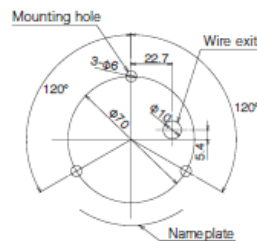

GOGALIGHT Zubehör / accessories

Type	ArtNr	€/Stk.
type		/pc.
Dichtring	43-SZ-200A	a.A.

a.A. = auf Anfrage / upon request

Preise gültig ab 01.01.2019 exkl. MwSt., freibleibend, Auftragsrabatt auf Anfrage /

prices are valid from 01.01.2019 excl. VAT, subject to change, discounts upon request

sonst. Konditionen siehe www.gogatec.com/AGB.pdf, techn. Änderungen vorbehalten /

terms & conditions can be found on our website: www.gogatec.com/AGB.pdf; error, technical modifications and variations are reserved