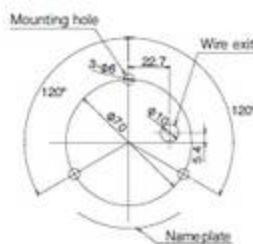

GOGALIGHT Zubehör / accessories

Typ	ArtNr	€
type		/pc.
Dichtring	43-SZ-200A	a.A.

a.A. = auf Anfrage / upon request

Preise gültig ab 01.01.2018 exkl. MwSt., freibleibend, Auftragsrabatt auf Anfrage /

prices are valid from 01.01.2018 excl. VAT, subject to change, discounts upon request

sonst. Konditionen siehe www.gogatec.com/AGB.pdf, techn. Änderungen vorbehalten /

terms & conditions can be found on our website: www.gogatec.com/AGB.pdf, error, technical modifications and variations are reserved