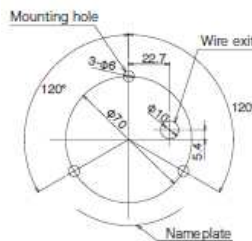

GOGALIGHT Zubehör / accessories

Type	ArtNr	€/Stk.
<i>type</i>		<i>/pc.</i>
Dichtring	43-SZ-200A	a.A.

a.A. = auf Anfrage / upon request

Preise gültig ab 01.01.2018 exkl. MwSt., freibleibend, Auftragsrabatt auf Anfrage /
prices are valid from 01.01.2018 excl. VAT, subject to change, discounts upon request
sonst. Konditionen siehe www.gogatec.com/AGB.pdf, techn. Änderungen vorbehalten /
terms & conditions can be found on our website: www.gogatec.com/AGB.pdf, error, technical modifications and variations are reserved