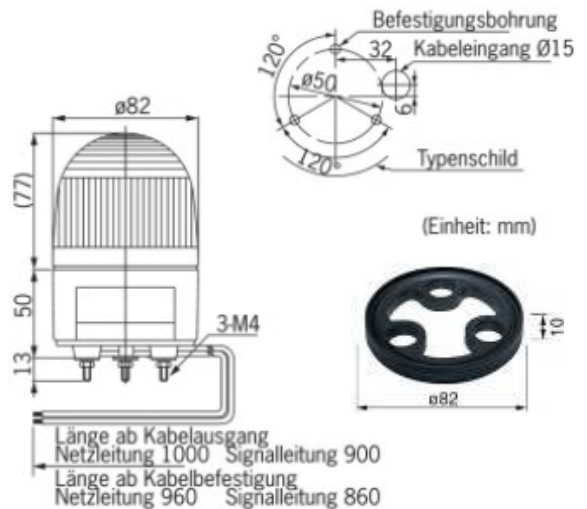

Typ PEW-B ist mit akustischem Alarm und Lautstärkeregelung ausgestattet (max. 85dB/1m). / Type PEW-B is equipped with acoustic alarm and a volume control (max. 85dB/1m).

GOGALIGHT PES Signalleuchte ohne Alarm / signal light without alarm

Endbuchstabe der Artikelnummer entspricht den oben genannten Farben! / Final letter of article number corresponds to the above-mentioned colours.

Typ	Nennspannung V	Leistungsaufnahme W	ArtNr	€/Stk.
type	nominal voltage	power consumption		/pc.
PES-24	AC/DC 24	1,5	43-PES-24R	133,90
			43-PES-24Y	133,90
			43-PES-24B	162,00
			43-PES-24G	162,00
PES-100	AC 100	3,3	43-PES-100R	148,10
			43-PES-100Y	148,10
			43-PES-100B	176,00
			43-PES-100G	176,00
PES-200	AC 200	3,2	43-PES-200R	151,00
			43-PES-200Y	151,00
			43-PES-200B	176,00
			43-PES-200G	176,00
Dichtung / sealing			43-SZ-210	13,80