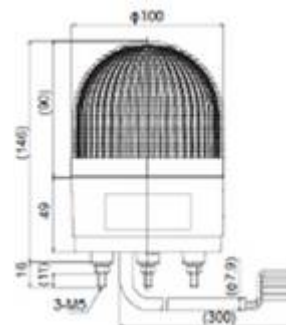

GOGALIGHT Zubehör / accessories

Typ	ArtNr	€
type		/pc.
Dichtring	43-SZ-200A	a.A.

a.A. = auf Anfrage / upon request

Preise gültig ab 01.01.2018 exkl. MwSt., freibleibend, Auftragsrabatt auf Anfrage /

prices are valid from 01.01.2018 excl. VAT, subject to change, discounts upon request

sonst. Konditionen siehe www.gogatec.com/AGB.pdf, techn. Änderungen vorbehalten /

terms & conditions can be found on our website: www.gogatec.com/AGB.pdf, error, technical modifications and variations are reserved