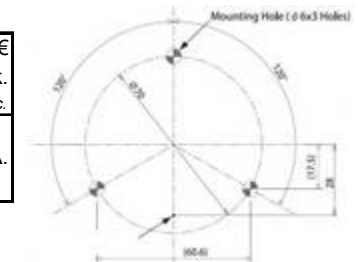

Gewicht / weight: 0,5 kg

Temperaturbereich / temperature range: -20°C - +60°C

Typ	Anschluss	ROT ArtNr	GELB ArtNr	GRÜN ArtNr	BLAU ArtNr	KLAR ArtNr	€/Stk.
type	connection	red	yellow	green	blue	clear	/pc.
LFK-12S	12 VDC	43-LFK-12S-R	43-LFK-12S-Y	43-LFK-12S-G	43-LFK-12S-B	43-LFK-12S-C	
LFK-24S	24 VDC	43-LFK-24S-R	43-LFK-24S-Y	43-LFK-24S-G	43-LFK-24S-B	43-LFK-24S-C	a.A.
LFK-48S*	48 VDC	43-LFK-48S-R	43-LFK-48S-Y	43-LFK-48S-G	43-LFK-48S-B	43-LFK-48S-C	

a.A. = auf Anfrage / upon request

*kein CE / no CE

GOGALIGHT Passende Montagewinkel / matching brackets

Die Leuchte ist auf waagrechten Flächen direkt montierbar. Für Wandbefestigung gibt es passende Montagewinkel. Der Winkel SZ - 170 aus Edelstahl wurde speziell für die LF - Leuchte entwickelt und ist aufgrund seiner Seitenteile besonders stabil. / The lamp can be directly mounted on horizontal surfaces. For wall mounting there are matching mounting brackets. The angle SZ - 170 made of stainless steel was developed specifically for the LF - light and is particularly stable due to its side panels.