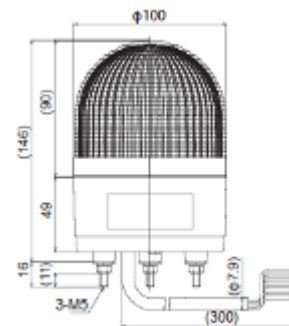

GOGALIGHT Zubehör / accessories

Type	ArtNr	€/Stk.
type		/pc.
Dichtring	43-SZ-200A	a.A.

a.A. = auf Anfrage / upon request

Preise gültig ab 01.01.2019 exkl. MwSt., freibleibend, Auftragsrabatt auf Anfrage /

prices are valid from 01.01.2019 excl. VAT, subject to change, discounts upon request

sonst. Konditionen siehe www.gogatec.com/AGB.pdf, techn. Änderungen vorbehalten /

terms & conditions can be found on our website: www.gogatec.com/AGB.pdf; error, technical modifications and variations are reserved