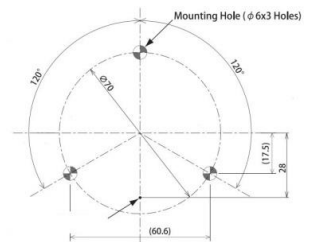

Gewicht / weight: 0,5 kg

Temperaturbereich / temperature range: -20°C - +60°C

Typ	Anschluss	ROT ArtNr	GELB ArtNr	GRÜN ArtNr	BLAU ArtNr	KLAR ArtNr	€/Stk.
type	connection	red	yellow	green	blue	clear	/pc.
LFK-12S	12 VDC	43-LFK-12S-R	43-LFK-12S-Y	43-LFK-12S-G	43-LFK-12S-B	43-LFK-12S-C	
LFK-24S	24 VDC	43-LFK-24S-R	43-LFK-24S-Y	43-LFK-24S-G	43-LFK-24S-B	43-LFK-24S-C	a.A.
LFK-48S*	48 VDC	43-LFK-48S-R	43-LFK-48S-Y	43-LFK-48S-G	43-LFK-48S-B	43-LFK-48S-C	

a.A. = auf Anfrage / upon request

*kein CE / no CE

GOGALIGHT Passende Montagewinkel / matching brackets

Die Leuchte ist auf waagrecht Flächen direkt montierbar. Für Wandbefestigung gibt es passende Montagewinkel. Der Winkel SZ - 170 aus Edelstahl wurde speziell für die LF - Leuchte entwickelt und ist aufgrund seiner Seitenteile besonders stabil. / The lamp can be directly mounted on horizontal surfaces. For wall mounting there are matching mounting brackets. The angle SZ - 170 made of stainless steel was developed specifically for the LF - light and is particularly stable due to its side panels.