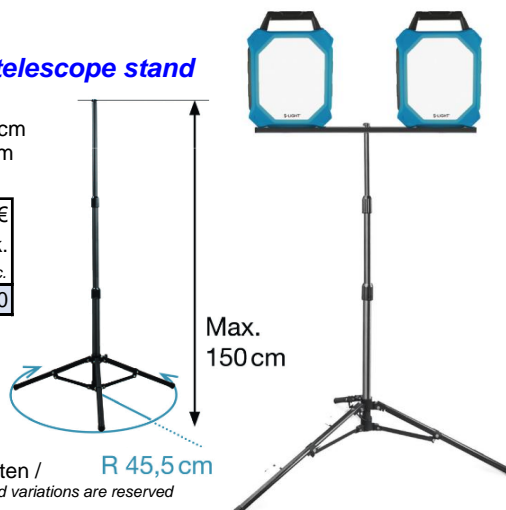

GOGALIGHT 3-Bein Teleskopstativ für LED 30/50 / telescope stand

Abmessungen (BxHxT) / dimensions (WxHxD): ausgefahren / extended: 89 x 150 x 89 cm
eingefahren / retracted: 15 x 67 x 15 cm

Typ type	Gewicht kg weight	ArtNr. part no.	€ /Stk. /pc.
Stativ mit Befestigungsbügel / tripod w. mounting bracket	2,7	156003	79,60