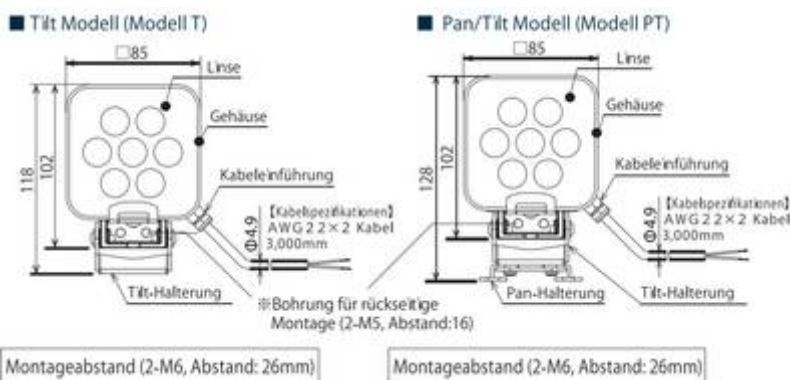

GOGALIGHT CLN-EX

Typ	Lichtfarbe	ArtNr	€ /Stk.
type	light colour		/pc.
CLN-24-CD-T-EX	6.500 k Tageslicht / daylight	43-CLN-24-CD-T-EX	976,00
CLN-24-CD-PT-EX	6.500 k Tageslicht / daylight	43-CLN-24-CD-PT-EX	1079,00

a.A. = auf Anfrage / upon request