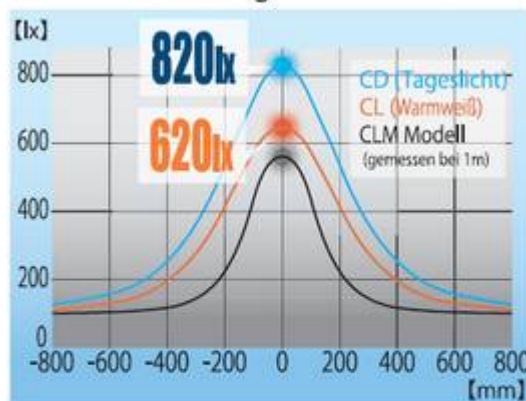

NUR 22,5mm breit / only 22.5 mm wide
Flache und glatte Oberfläche / flat and smooth surface
Hohe Ausleuchtung und gleichmäßige Lichtstreuung / high illumination and uniform light scattering
Klappbar um 180° und drehbar um 120° / folding 180° and rotated through 120°
Voll beweglicher Halterungswinkel / fully flexible mounting angle
180° umklappbar, 120° drehbar / 180° hinged, rotatable 120°
Schutzart IP67G / protection grade IP67G
Resistent gegen Öl und Wasser / resistant to oil and water
Auch für Ex - Zone 2 und Zone 22 lieferbar / also for Ex - zone 2 and 22
Leuchtstärke 820lx / brightness 820 lx

■ Beispiel Bodenmontage ■ Beispiel Wandmontage ■ Beispiel Deckenmontage

Nennspannung / nominal voltage: 24 VDC
Prüfspannung / testing voltage: 500 VAC für 1 Minute / 500 VAC for 1 minute
Nennstrom/Leistung / nominal current/power: 174 mA / 4,2 W
Temperaturbereich / temperature range: -40°C - +60°C
Material (Gehäuse) / material (case): Aluminium
Schutzart / protection grade: IP66G/IP67G/69K
Abmessungen (Leuchte) / dimensions (light): 85 x 85 mm
Lichtstärke / luminous intensity: CLN - 24 - CD - T/PT 820 lx, CLN - 24 - CL - T/PT 550 lx
Lichtstrom / light current: CLN - 24 - CD - T/PT 550 lm, CLN - 24 - CL - T/PT 330 lm
Vibrationsfestigkeit / vibration resistance: 30 Hz 19,6 m/s² vorw., rückw.
 links und rechts für 2 Stunden / 30 Hz 19,6 m/s² forw., backw., left and right for 2 hours
Zulassung / approvals: EX II 3GD, Ex, nA IIC T4 Gc, Ex tc IIIC T135°C

■ Lichtverteilung

Die CLN strahlt 1.6 mal heller als das Vorgängermodell und sorgt für helle und markante Beleuchtung.

GOGALIGHT CLN-EX

Typ	Lichtfarbe	ArtNr	€
type	light colour		/Stk. /pc.
CLN-24-CD-T-EX	6.500 k Tageslicht / daylight	43-CLN-24-CD-T-EX	896,00
CLN-24-CD-PT-EX	6.500 k Tageslicht / daylight	43-CLN-24-CD-PT-EX	a.A.