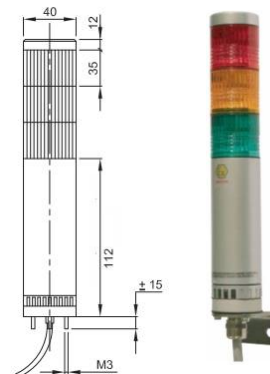

Die EX-geschützten Signaltürme haben sehr helle und energieeffiziente Leuchtdioden. Die Kombination von vertikal- und horizontal geschliffenen Linsen sowie das Doppelreflektionssystem garantieren eine sehr gute Sichtbarkeit des Turms. Die Linsen und der Grundkörper sind aus synthetisch hergestellten Materialien, welche sehr gut gegen raue Umwelteinflüsse geeignet sind. /

The EX-protected signal towers have very bright and energy-efficient light-emitting diodes. The combination of vertical and horizontal ground lenses and the double reflector system ensure a very good visibility of the tower. The lenses and the body are made of synthetic materials, which are very well suited to harsh environmental influences.

Durchmesser / diameter: 60mm

Temperaturbereich / temperature range: -20°C - +40°C

Geeignet für / suitable for: Zone 2&22, gemäß ATEX / according to ATEX

Schutzart / protection grade: IP65 gemäß EN60529 / IP65 according to EN60529

Farben / colours: rot, orange, grün, blau, klar / red, orange, green, blue, clear

LED-Signalstrom / LED-signal current: rot/orange: 50mA / red/orange: 50mA; grün/blau/klar: 40mA / green/blue/clear: 40mA

Summer Einschaltstrom / buzzer inrush current: 250mA

Summer Signalstrom / buzzer signal current: 40mA

Kabel / cable: 3 m, 8mm Durchmesser / diameter

Zulassung / approvals: Ex II 3GD, Ex nA II T4, Ex tD A22 IP65 T85°C