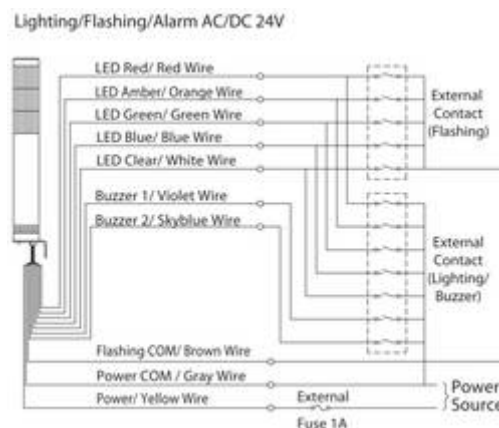

GOGALIGHT LED-Signalturm SS-2-EX – Ø 40mm / LED signal tower

Typ type	Signal Netzspannung V signal line voltage	m. Alarm & Blinklicht w. alarm & blinking light	Farbe colour	ArtNr	€/Stk. /pc.
SS-2-EX-24-R	24VAC/DC	nein / no	R	43-AR-070-011/1-R	625,00
SS-2-EX-24-RY		nein / no	R-Y	43-AR-070-011/2-RY	a.A.
SS-2-EX-24-RYG		nein / no	R-Y-G	43-AR-070-011/3-RYG	738,00
SS-2-EX-24-RYGB		nein / no	R-Y-G-B	43-AR-070-011/4-RYGB	841,00
SS-2-EX-24-RYGBC		nein / no	R-Y-G-B-C	43-AR-070-011/5-RYGBC	1.017,00
SS-2-EX-24-R		ja / yes	R	43-AR-070-021/1-R	763,00
SS-2-EX-24-RY		ja / yes	R-Y	43-AR-070-021/2-RY	a.A.
SS-2-EX-24-RYG		ja / yes	R-Y-G	43-AR-070-021/3-RYG	874,00
SS-2-EX-24-RYGB		ja / yes	R-Y-G-B	43-AR-070-021/4-RYGB	980,00
SS-2-EX-24-RYGBC		ja / yes	R-Y-G-B-C	43-AR-070-021/5-RYGBC	1.155,00

a.A. = auf Anfrage / upon request

R = rot / red, Y = gelb / yellow, G = grün / green, B = blau / blue, C = transparent / clear