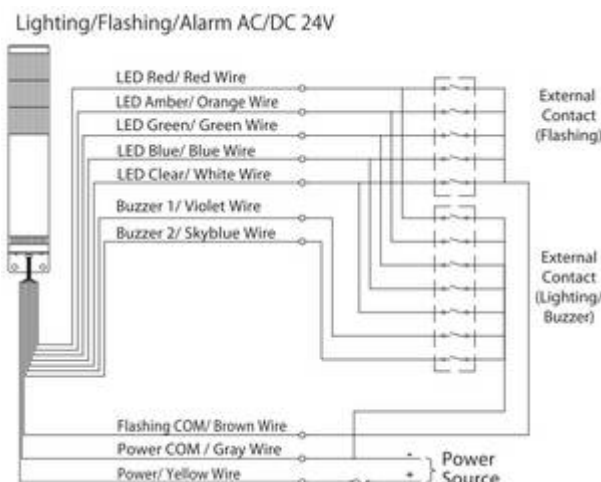

EX-LED-Signalturm SS-EX – Ø 60mm

Typ type	Signal Netzspannung V signal line voltage	m. Alarm & Blinklicht w. alarm & blinking light	Farbe colour	ArtNr	€/Stk. €/pc.
SS-EX-24-RG	24VAC/DC	nein / no	R-G	43-AR-078-011/2-RG	728,00
SS-EX-24-RY	24VAC/DC	nein / no	R-Y	43-AR-078-011/2-RY	728,00
SS-EX-24-RYG	24VAC/DC	nein / no	R-Y-G	43-AR-078-011/3-RYG	795,00
SS-EX-24-RRGB	24VAC/DC	nein / no	R-R-G-B	43-AR-078-011/4-RRGB	935,00
SS-EX-24-RRYG	24VAC/DC	nein / no	R-R-Y-G	43-AR-078-011/4-RRYG	935,00
SS-EX-24-RYGB	24VAC/DC	nein / no	R-Y-G-B	43-AR-078-011/4-RYGB	935,00
SS-EX-24-RYGB	24VAC/DC	ja / yes	R-Y-G-B	43-AR-078-021/4-RYGB	1.042,00
SS-EX-230-Y	230VDC	nein / no	Y	43-AR-078-213/1-Y	1.342,00
SS-EX-230-YY	230VDC	nein / no	Y-Y	43-AR-078-213/2-YY	1.410,00
SS-EX-230-YA	230VDC	ja / yes	Y	43-AR-078-223/1-Y	a.A.

a.A. = auf Anfrage / upon request

R = rot / red, Y = gelb / yellow, G = grün / green, B = blau / blue, C = transparent / clear