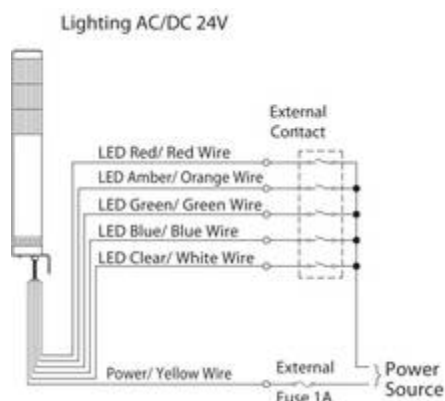

GOGALIGHT LED-Signalturm SS-2-EX – Ø 40mm / LED signal tower

Typ type	Signal Netzspannung V signal line voltage	m. Alarm & Blinklicht w. alarm & blinking light	Farbe colour	ArtNr	€/Stk. /pc.
SS-2-EX-24-R	24VAC/DC	nein / no	R	43-AR-070-011/1-R	625,00
SS-2-EX-24-RY		nein / no	R-Y	43-AR-070-011/2-RY	a.A.
SS-2-EX-24-RYG		nein / no	R-Y-G	43-AR-070-011/3-RYG	738,00
SS-2-EX-24-RYGB		nein / no	R-Y-G-B	43-AR-070-011/4-RYGB	841,00
SS-2-EX-24-RYGBC		nein / no	R-Y-G-B-C	43-AR-070-011/5-RYGBC	1.017,00
SS-2-EX-24-R		ja / yes	R	43-AR-070-021/1-R	763,00
SS-2-EX-24-RY		ja / yes	R-Y	43-AR-070-021/2-RY	a.A.
SS-2-EX-24-RYG		ja / yes	R-Y-G	43-AR-070-021/3-RYG	874,00
SS-2-EX-24-RYGB		ja / yes	R-Y-G-B	43-AR-070-021/4-RYGB	980,00
SS-2-EX-24-RYGBC		ja / yes	R-Y-G-B-C	43-AR-070-021/5-RYGBC	1.155,00

a.A. = auf Anfrage / upon request

R = rot / red, Y = gelb / yellow, G = grün / green, B = blau / blue, C = transparent / clear