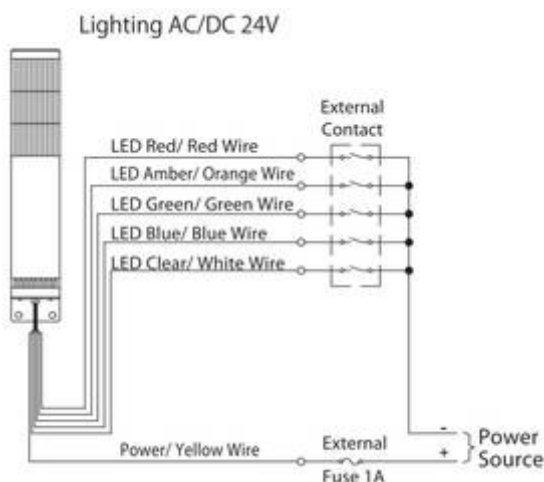

EX-LED-Signalturm SS-EX – Ø 60mm

Typ type	Signal Netzspannung V signal line voltage	m. Alarm & Blinklicht w. alarm & blinking light	Farbe colour	ArtNr	€/Stk. €/pc.
SS-EX-24-RG	24VAC/DC	nein / no	R-G	43-AR-078-011/2-RG	728,00
SS-EX-24-RY	24VAC/DC	nein / no	R-Y	43-AR-078-011/2-RY	728,00
SS-EX-24-RYG	24VAC/DC	nein / no	R-Y-G	43-AR-078-011/3-RYG	795,00
SS-EX-24-RRGB	24VAC/DC	nein / no	R-R-G-B	43-AR-078-011/4-RRGB	935,00
SS-EX-24-RRYG	24VAC/DC	nein / no	R-R-Y-G	43-AR-078-011/4-RRYG	935,00
SS-EX-24-RYGB	24VAC/DC	nein / no	R-Y-G-B	43-AR-078-011/4-RYGB	935,00
SS-EX-24-RYGB	24VAC/DC	ja / yes	R-Y-G-B	43-AR-078-021/4-RYGB	1.042,00
SS-EX-230-Y	230VDC	nein / no	Y	43-AR-078-213/1-Y	1.342,00
SS-EX-230-YY	230VDC	nein / no	Y-Y	43-AR-078-213/2-YY	1.410,00
SS-EX-230-YA	230VDC	ja / yes	Y	43-AR-078-223/1-Y	a.A.

a.A. = auf Anfrage / upon request

R = rot / red, Y = gelb / yellow, G = grün / green, B = blau / blue, C = transparent / clear