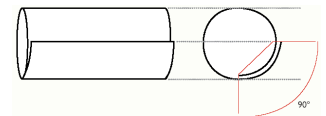

Der geschlitzte Geflechschlauch GSG ist durch die selbstschließende Konstruktion zum Anbringen an bereits installierten Leitungen geeignet. /

Due to the self-closing construction, the slitted braided sleeve GSG can be mounted on already installed cables.

Bis zur Größe 13 ist jeder Packung ein kostenloses Hilfswerkzeug beigelegt. Für dickere Schläuche ist kein Montagewerkzeug nötig. /

Up to size 13 each pack has included a free mounting tool. For thicker conduits no assembly tools are necessary.

Farbe / color: schwarz / black

Temperaturbereich / temperature range: -50°C - +150°C

Zertifizierungen / certificates: EN 45545-2, ASTM E-162, ASTM E-662, BSS 7239, SMP 800-C

GOGACON GSG V0 geschlitzter Geflechschlauch monofil / slitted braided sleeve monofil

halogenfrei, selbstverlöschend UL94 V0, EN45545-2 / halogen-free, self-extinguishing, UL94 V0

Material / material: Polyester Monofilamente / polyester monofilaments

Brandklasse / flammability : selbstverlöschend UL94 V0 / self-extinguishing UL94 V0

Typ <i>type</i>	Bündel-Ø <i>*max. mm bundle-Ø</i>	VPE <i>m PU</i>	ArtNr	€/m. <i>/m.</i>
GSG-V0-5	5	150	240320	3,66
GSG-V0-8	8	100	240321	4,54
GSG-V0-13	13	50	240322	5,78
GSG-V0-19	19	25	240323	7,60
GSG-V0-25	25	25	240324	10,60
GSG-V0-29	29	25	240325	12,32
GSG-V0-32	32	25	240326	13,03
GSG-V0-38	38	25	240327	16,66
GSG-V0-50	50	25	240328	22,21