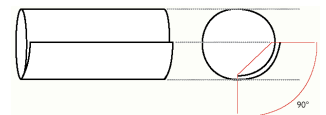

GOGACON GSG FR geschlitzter Geflechschlauch monofil+multifil / slitted braided sleeve monofil

halogenfrei, flammwidrig, EN45545-2 / halogen-free, flame retardant

Material / material: Polyester Monofilamente mit Multifilamenten / polyester mono- and multifilaments

Brandklasse / flammability : flammwidrig / flame retardant

Typ <i>type</i>	Bündel-Ø <i>*max. mm bundle-Ø</i>	VPE <i>m PU</i>	ArtNr	€/m. <i>/m.</i>
GSG-FR-5	5	150	240330	3,88
GSG-FR-8	8	100	240331	4,82
GSG-FR-13	13	50	240332	6,15
		250	240332-250	6,15
GSG-FR-19	19	25	240333	8,01
		125	240333-125	8,01
GSG-FR-25	25	25	240334	11,20
GSG-FR-29	29	25	240335	13,83
GSG-FR-32	32	25	240336	14,58
GSG-FR-38	38	25	240337	17,62
GSG-FR-50	50	25	240338	29,15