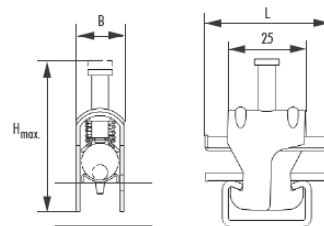

**Großflächige, dauerhafte EMV-Abschirmung für einzelne Leitungen bis 90 mm Durchmesser /**  
*extensive and permanent EMC shielding for single wires up to a diameter of 90 mm*  
**Für Ankerschienen mit 15 mm Öffnung aus Edelstahl A4 /**  
*for anchor rails with an 15 mm opening, made of stainless steel A4*

**Kabelunterlage schräg auf C-Schiene auflegen /** *replace cable pad to the rail*  
**Abisoliertes Kabel mit der Schirmung auf die Kabelunterlage auflegen /** *replace stripped wire to the pad*  
**Schirmanschlusssklemme auf die Schirmung drücken /** *press the shielding terminal on the shield*  
**Klemmenfüße in die Ankerschiene eindrehen /** *screw clamp feet into the anchor rail*

**GOGASHIELD AK2 EMV-Federklemme / EMC-spring clamp**

**inkl. Kabelauflage /** *incl. cable support*  
**NICHT als Kabelbefestigung verwendbar! /** *NOT for cable fastening!*

Typ	für Schirm- $\varnothing$	Länge	Breite	Höhe	VPE	ArtNr	€/Stk.
type	for shield- $\varnothing$	length	width	height	PU		/pc.
AK2-10	5 - 10	40	16	48	50	29-43730	6,27
AK2-14	8 - 14	40	20	50	50	29-43731	7,00
AK2-18	13 - 18	40	24	56	50	29-43732	7,11
AK2-21	17 - 21	40	29	59	50	29-43733	8,15
AK1-26	19 - 26	40	37	74	50	29-43734	9,01
AK1-33	25 - 33	40	45	82	50	29-43735	9,93

Typ	für Schirm- $\varnothing$	Länge	Breite	Höhe	VPE	ArtNr	€/Stk.
type	for shield- $\varnothing$	length	width	height	PU		/pc.
AK3F-12	8 - 12	40	15,5	37 - 56	100	29-43230/F	6,17
AK3F-16	12 - 16	40	19,5	41 - 60	100	29-43231/F	6,70
AK3F-20	16 - 20	40	24,0	45 - 64	100	29-43232/F	7,11
AK3F-25	20 - 25	40	29,5	50 - 69	100	29-43233/F	7,64
AK3F-32	25 - 32	40	37,0	57 - 76	100	29-43234/F	9,48
AK3F-40	32 - 40	40	45,5	65 - 84	50	29-43235/F	9,55
AK3F-48	40 - 48	40	56,0	88 - 106	25	29-43236/F	14,83