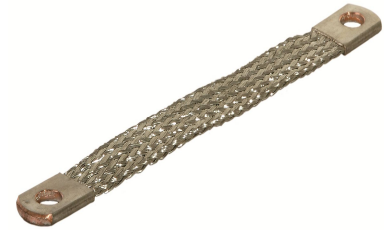

**GOGASHIELD FB Flachbänderder / flat conductor earthing**

**Aus verzinnemtem Kupfer mit beidseitig angepressten Kontakten /**

*tinned copper with both sides pressed contacts*

**Die abgerundete Kopfform ermöglicht eine sehr einfache Montage und Justierbarkeit auf kleinstem Raum!**

*The rounded head shape allows a very simple montage and adjustability in a very small area.*

**Extra-flexibles Kupfergeflecht / extra flexible copper braiding: 0,11mm**

Typ	Querschnitt mm <sup>2</sup>	Länge mm	Loch-Ø mm	Dicke mm	Breite mm	ArtNr	€ /Stk.
type	cross section	length	hole	thickness	width		/pc.
FB 100-10	10	100	9	5	17	180052-090100	1,89
FB 150-10	10	150	9	5	17	180052-090150	1,87
FB 200-10	10	200	9	5	17	180052-090200	1,92
FB 250-10	10	250	9	5	17	180052-090250	2,06
FB 300-10	10	300	9	5	17	180052-090300	2,14
FB 100-16	16	100	9	6	17	180053-090100	2,00
FB 150-16	16	150	9	6	17	180053-090150	2,50
FB 200-16	16	200	9	6	17	180053-090200	2,67
FB 250-16	16	250	9	6	17	180053-090250	3,03
FB 300-16	16	300	9	6	17	180053-090300	3,52
FB 400-16	16	400	9	6	17	180053-090400	4,76
FB 600-16	16	600	9	6	17	180053-090600	5,02
FB 200-25	25	200	9	8	21	180054-090200	3,65
FB 300-25	25	300	9	8	21	180054-090300	5,23
FB 100-35	35	100	11	10	21	180055-110100	2,79
FB 200-35	35	200	11	10	21	180055-110200	4,07
FB 300-35	35	300	11	10	21	180055-110300	5,67
FB 100-50	50	100	11	12	29	180056-110100	4,93
FB 200-50	50	200	11	12	29	180056-110200	8,49
FB 300-50	50	300	11	12	29	180056-110300	9,55

**Auch mit grün/gelbem Schrumpfschlauch lieferbar / also available with green/yellow shrink tube**

**GOGASHIELD EK170 Schutzleiterdraht / protective conductor wire**

**Mit beidseitigen Ringkabelschuhen M8 / with both-sided ring cable lugs**