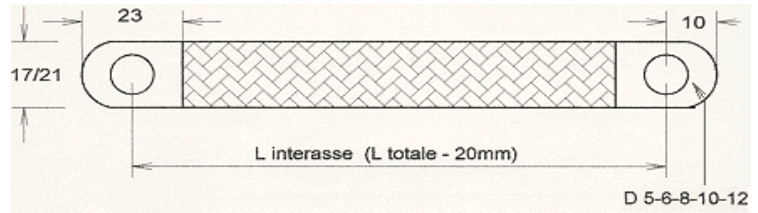

**GOGASHIELD FB Flachbänderder / flat conductor earthing**

**Aus verzinnemtem Kupfer mit beidseitig angepressten Kontakten /**

*tinned copper with both sides pressed contacts*

**Die abgerundete Kopfform ermöglicht eine sehr einfache Montage und Justierbarkeit auf kleinstem Raum!**

*The rounded head shape allows a very simple montage and adjustability in a very small area.*

**Extra-flexibles Kupfergeflecht / extra flexible copper braiding: 0,11mm**

Typ	Querschnitt mm <sup>2</sup>	Länge mm	Loch-Ø mm	Dicke mm	Breite mm	ArtNr	€ /Stk.
type	cross section	length	hole	thickness	width		/pc.
FB 100-10	10	100	9	5	17	180052-090100	1,89
FB 150-10	10	150	9	5	17	180052-090150	1,87
FB 200-10	10	200	9	5	17	180052-090200	1,92
FB 250-10	10	250	9	5	17	180052-090250	2,06
FB 300-10	10	300	9	5	17	180052-090300	2,14
FB 100-16	16	100	9	6	17	180053-090100	2,00
FB 150-16	16	150	9	6	17	180053-090150	2,50
FB 200-16	16	200	9	6	17	180053-090200	2,67
FB 250-16	16	250	9	6	17	180053-090250	3,03
FB 300-16	16	300	9	6	17	180053-090300	3,52
FB 400-16	16	400	9	6	17	180053-090400	4,76
FB 600-16	16	600	9	6	17	180053-090600	5,02
FB 200-25	25	200	9	8	21	180054-090200	3,65
FB 300-25	25	300	9	8	21	180054-090300	5,23
FB 100-35	35	100	11	10	21	180055-110100	2,79
FB 200-35	35	200	11	10	21	180055-110200	4,07
FB 300-35	35	300	11	10	21	180055-110300	5,67
FB 100-50	50	100	11	12	29	180056-110100	4,93
FB 200-50	50	200	11	12	29	180056-110200	8,49
FB 300-50	50	300	11	12	29	180056-110300	9,55

Farbe des PVC-Mantels / color of PVC mantle: grün-gelb / green-yellow

Typ	Querschnitt mm <sup>2</sup>	Länge mm	Ringkabelschuh Norm	ArtNr	€ /Stk.
type	cross section	length	ring cable lug		/pc.
EK 17004	4	170	M8	180000-080170	2,43
EK 17006	5	170	M8	180001-080170	2,97
EK 17016	16	170	M8	180003-080170	a.A.
EK 17025	25	170	M8	180004-080170	a.A.