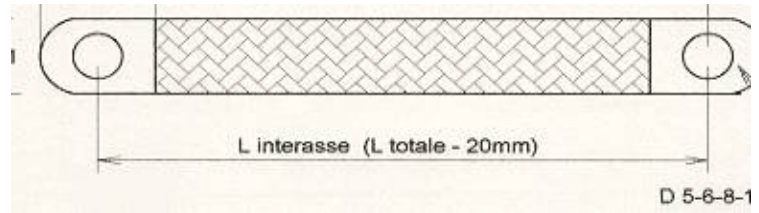

GOGASHIELD FB Flachbänderder / flat conductor earthing

Aus verzinnem Kupfer mit beidseitig angepressten Kontakten /
tinned copper with both sides pressed contacts

Die abgerundete Kopfform ermöglicht eine sehr einfache Montage und Justierbarkeit auf kleinstem Raum!

The rounded head shape allows a very simple montage and adjustability in a very small area.

Extra-flexibles Kupfergeflecht / extra flexible copper braiding: 0,11mm

Typ	Querschnitt		Länge	Loch-Ø	Dicke	Breite	Kupferzahl	ArtNr	€/Stk.
type	cross	section	length	hole	thickness	width	kg/100 copper index		/pc.
FB 100-10	10	10	100	9	5	17	1,7	180052-090100	1,89
FB 150-10	10	10	150	9	5	17	2,2	180052-090150	1,87
FB 200-10	10	10	200	9	5	17	2,4	180052-090200	1,92
FB 250-10	10	10	250	9	5	17	3,1	180052-090250	2,06
FB 300-10	10	10	300	9	5	17	3,3	180052-090300	2,14
FB 100-16	16	16	100	9	6	17	2,3	180053-090100	2,00
FB 150-16	16	16	150	9	6	17	3,2	180053-090150	2,50
FB 200-16	16	16	200	9	6	17	3	180053-090200	2,67
FB 250-16	16	16	250	9	6	17	4,5	180053-090250	3,03
FB 300-16	16	16	300	9	6	17	4,5	180053-090300	3,52
FB 400-16	16	16	400	9	6	17	7	180053-090400	4,76
FB 600-16	16	16	600	9	6	17	8,5	180053-090600	5,02
FB 200-25	25	25	200	9	8	21	6,9	180054-090200	3,65
FB 300-25	25	25	300	9	8	21	9,1	180054-090300	5,23
FB 100-35	35	35	100	11	10	21	6,2	180055-110100	2,79
FB 200-35	35	35	200	11	10	21	8,2	180055-110200	4,07
FB 300-35	35	35	300	11	10	21	11,1	180055-110300	5,67
FB 100-50	50	50	100	11	12	29	11	180056-110100	4,93
FB 200-50	50	50	200	11	12	29	13,8	180056-110200	8,49
FB 300-50	50	50	300	11	12	29	22,2	180056-110300	9,55

Farbe des PVC-Mantels / color of PVC mantle: grün-gelb / green-yellow

Typ	Querschnitt		Länge	Ringkabelschuh	ArtNr	€/Stk.
type	cross	section	length	ring cable lug		/pc.
EK 17004	4	4	170	M8	180000-080170	2,43
EK 17006	5	5	170	M8	180001-080170	2,97
EK 17016	16	16	170	M8	180003-080170	a.A.
EK 17025	25	25	170	M8	180004-080170	a.A.