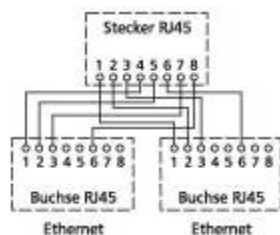

**Dieser Cable-sharing Adapter ermöglicht den gleichzeitigen Betrieb von zwei 4-adrigen Diensten (2 x Ethernet) über eine 8-adrige Installationsleitung. / This Cable sharing adapter allows the simultaneous operation of two 4-core services (2 x Ethernet) via an 8-wire installation line.**

**Einsatz paarweise: ein Adapter an der Anschlussdose, ein Adapter am Verteiler /**

*Use pairs: one adapter to the junction box, one adapter to the manifold*

**Geschirmter Adapter m. Übertragungseigenschaften der Kl. E im Link gemäß IEC 11801 und EN 50173-1 / shielded adapter w. transfer characteristics of class E in the link under IEC 11801 and EN 50173-1**

**Durch schmale Bauform nebeneinander steckbar / narrow design - can be plugged into each other**

**Kurzer, biegbarer Anschluss / short, bandable connection**

**Farbe silber / colour silver**

**Lieferung als Set zu 2 Stück / supplied as a set of 2 pcs.**