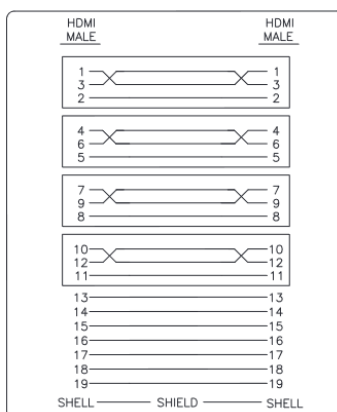

GOGAPLUG Ultraflex HDMI 2.0 High-Speed Kabel mit Ethernet / HDMI 2.0 high speed cable with ethernet

Leiter / wire : Kupfer / copper AWG28

Farbe / color : schwarz / black

Videoauflösung / video resolution: bis zu / up to 4k (4096 x 2160 Pixel), <10 m : 4K 60Hz, >10m : 4K 30 Hz

Übertragungsgeschwindigkeit: / transfer rate : bis zu / up to 10,2 Gbit/s

Stecker / plug : 2 x HDMI-A Stecker / plug, Kontakte, Gehäuse vergoldet / contacts, housing gold-plated

Außendurchmesser / outer diameter : Kabellänge / cable length : 0,5 - 5 m: 7,8 ± 0,2 mm,
7,5 - 10 m: 8,0 ± 0,2 mm,
15-20 m: 9,0 ± 0.2 mm

Typ type	Länge m length	ArtNr part no	€/Stk. /pc.
HDMI + Ethernet-0.5	0,5	19391A280050	5,52
HDMI + Ethernet-1	1	19391A280100	6,57
HDMI + Ethernet-2	2	19391A280200	8,87
HDMI + Ethernet-3	3	19391A280300	11,04
HDMI + Ethernet-5	5	19391A280500	16,06
HDMI + Ethernet-7.5	7,5	19391A280750	27,06
HDMI + Ethernet-10	10	19391A281000	34,39
HDMI + Ethernet-15	15	19391A281500	68,60
HDMI + Ethernet-20	20	19391A282000	90,40

GOGAPLUG Ultraflex DVI-Dual Link Kabel / DVI-Dual link cable

Leiter / wire : Kupfer / copper AWG28

Farbe / colour : Gehäuse / housing : weiss / white, Kabel / cable : blaugrau / bluegrey

Videoauflösung / video resolution : 2560 x 1600

Übertragung / transmission : digitale Signale / digital signals

Stecker / plug : 2 x DVI-D 24+1 Dual Link Stecker / plug, Gehäuse mit Rändelschrauben / housing with thumb screws

Außendurchmesser / outer diameter : Kabellänge / cable length : 0,5 - 5 m: 7,8 ± 0,2 mm,
7,5 - 10 m: 8,0 ± 0,2 mm,
15-20 m: 9,0 ± 0.2 mm

Typ type	Länge m length	ArtNr part no.	€/Stk. /pc.
DVI-D-1.8	1,8	587-DVI-DDM/DDM-1,8M-UF	89,10
DVI-D-3	3	587-DVI-DDM/DDM-3,0M-UF	101,00
DVI-D-5	5	587-DVI-DDM/DDM-5,0M-UF	120,50
DVI-D-10	10	587-DVI-DDM/DDM-10,0M-UF	151,00