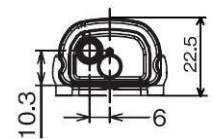

GOGALIGHT CLA LED-Lichtleiste / LED-light bar

Nennspannung / nominal voltage: DC 24V (±10%)
Schutzart / protection grade: IP 66/67 (IEC 60529), IP69k (DIN 40050-9)
Temperaturbereich / temperature range: -40°C - +60°C
Spannungsfestigkeit / withstand voltage: 500VAC für eine Minute / for 1 minute
Vibrationsfestigkeit / vibration stability: 30 Hz, 19,6 m/s² Up/Down/left/Right für 2 Stunden / for 2 hours
Farbtemperatur / color temperature: Daylight = 6.800 k, Natural white = 4.800 k
Wellenlänge Gelb / wavelength yellow: 590nm, Lumen 100mm = 60lm, 300mm = 195lm

Typ type	Gesamtlänge mm length	Leistung W power	Strom A current	Lumen lm lumen	Gewicht g weight
100mm	124	2,5	0,104	125	80
200mm	224	5,0	0,208	240	130
300mm	324	5,7	0,240	360	180
600mm	624	11,6	0,480	690	340
900mm	924	17,3	0,720	960	500
1200mm	1224	23,0	0,960	1375	680
1500mm	1524	28,8	1,200	1725	820

Typ type	Kabellänge m cable length	ArtNr gelb yellow	ArtNr Natürliches weiß natural white	ArtNr Tageslicht daylight	€ /Stk. /pc.
100mm	0,5	43-CLA1S-24-Y	43-CLA1S-24-CN	43-CLA1S-24-CD	186,00
	3	-	43-CLA1S-24-CN-30	43-CLA1S-24-CD-30	186,00
200mm	0,5	-	43-CLA2S-24-CN	43-CLA2S-24-CD	219,00
	3	-	43-CLA2S-24-CN-30	43-CLA2S-24-CD-30	219,00
300mm	0,5	43-CL3S-24-Y	43-CLA3S-24-CN	43-CLA3S-24-CD	262,00
	3	-	43-CLA3S-24-CN-30	43-CLA3S-24-CD-30	262,00
600mm	0,5	-	43-CLA6S-24-CN	43-CLA6S-24-CD	450,00
	3	-	43-CLA6S-24-CN-30	43-CLA6S-24-CD-30	450,00
900mm	0,5	-	43-CLA9S-24-CN	43-CLA9S-24-CD	633,00
	3	-	43-CLA9S-24-CN-30	43-CLA9S-24-CD-30	633,00
1200mm	0,5	-	43-CLA12S-24-CN	43-CLA12S-24-CD	812,00
	3	-	43-CLA12S-24-CN-30	43-CLA12S-24-CD-30	812,00
1500mm	0,5	-	43-CLA15S-24-CN	43-CLA15S-24-CD	a.A.
	3	-	43-CLA15S-24-CN-30	43-CLA15S-24-CD-30	a.A.

a.A. = auf Anfrage / upon request