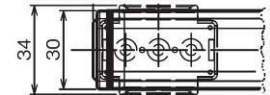

GOGALIGHT CLA LED-Lichtleiste / LED-light bar

Nennspannung / nominal voltage: DC 24V (±10%)
Schutzart / protection grade: IP 66/67 (IEC 60529), IP69k (DIN 40050-9)
Temperaturbereich / temperature range: -40°C - +60°C
Spannungsfestigkeit / withstand voltage: 500VAC für eine Minute / for 1 minute
Vibrationsfestigkeit / vibration stability: 30 Hz, 19,6 m/s² Up/Down/left/Right für 2 Stunden / for 2 hours
Farbtemperatur / color temperature: Daylight = 6.800 k, Natural white = 4.800 k
Wellenlänge Gelb / wavelength yellow: 590nm, Lumen 100mm = 60lm, 300mm = 195lm

Typ type	Gesamtlänge mm length	Leistung W power	Strom A current	Lumen lm lumen	Gewicht g weight
100mm	124	2,5	0,104	125	80
200mm	224	5,0	0,208	240	130
300mm	324	5,7	0,240	360	180
600mm	624	11,6	0,480	690	340
900mm	924	17,3	0,720	960	500
1200mm	1224	23,0	0,960	1375	680
1500mm	1524	28,8	1,200	1725	820

Typ type	Kabellänge m cable length	ArtNr gelb yellow	ArtNr Natürliches weiß natural white	ArtNr Tageslicht daylight	€ /Stk. /pc.
100mm	0,5	43-CLA1S-24-Y	43-CLA1S-24-CN	43-CLA1S-24-CD	186,00
	3	-	43-CLA1S-24-CN-30	43-CLA1S-24-CD-30	186,00
200mm	0,5	-	43-CLA2S-24-CN	43-CLA2S-24-CD	219,00
	3	-	43-CLA2S-24-CN-30	43-CLA2S-24-CD-30	219,00
300mm	0,5	43-CL3S-24-Y	43-CLA3S-24-CN	43-CLA3S-24-CD	262,00
	3	-	43-CLA3S-24-CN-30	43-CLA3S-24-CD-30	262,00
600mm	0,5	-	43-CLA6S-24-CN	43-CLA6S-24-CD	450,00
	3	-	43-CLA6S-24-CN-30	43-CLA6S-24-CD-30	450,00
900mm	0,5	-	43-CLA9S-24-CN	43-CLA9S-24-CD	633,00
	3	-	43-CLA9S-24-CN-30	43-CLA9S-24-CD-30	633,00
1200mm	0,5	-	43-CLA12S-24-CN	43-CLA12S-24-CD	812,00
	3	-	43-CLA12S-24-CN-30	43-CLA12S-24-CD-30	812,00
1500mm	0,5	-	43-CLA15S-24-CN	43-CLA15S-24-CD	a.A.
	3	-	43-CLA15S-24-CN-30	43-CLA15S-24-CD-30	a.A.

a.A. = auf Anfrage / upon request