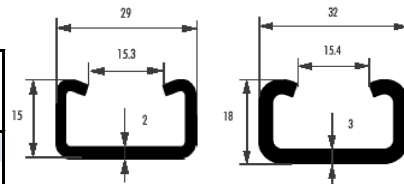

Material / material: V2A DIN 1.4301, geschliffen / smoothed

Typ type	Abmessungen mm measurement	Passend für fits for	ArtNr	€/Stk. /pc.
Strahlwasserhaube / hose water case	176 x 165 x 55	90-LV200, 90-GV200, 90-LS10, 90-LG10	90-AV200	97,35
	196 x 225 x 55	90-LN/LV250, 90-GV250	90-AV250	95,20
	252 x 300 x 55	90-LN/LV300, 90-GV300	90-AV300	118,00
	298 x 375 x 80	90-LN/LV4..../5... 90-GV 400/500	90-AV400/500	158,10
	374 x 480 x 100	90-LN/LV6../700/800, 90-GV600/700	90-AV600/700	182,00

GOGASWITCH SV Sichtfenster / inspection window

Material / material: AISI 304, 1.4301

Glas / glass: 3-fach beschichtet / triple coated

Schutzart / protection grade: IP 65

Rahmenbreite / frame width: 40 mm

Öffnungswinkel / opening angle: 90°

Sichtfenster mit 75 mm Anbautiefe! / Viewing window 75 mm mounting depth!

Viewing window 75 mm mounting depth!

Typ type	Abmessungen mm dimension		ArtNr	€/Stk. /pc.
SV33/75	300	300	49-SV33/75	277,00
SV34/75	300	450	49-SV34/75	288,00
SV36/75	300	600	49-SV36/75	310,00
SV43/75	450	300	49-SV43/75	291,00
SV44/75	450	450	49-SV44/75	314,00
SV46/75	450	600	49-SV46/75	329,00
SV64/75	600	450	49-SV64/75	329,00
SV66/75	600	600	49-SV66/75	449,00
SV67/75	600	750	49-SV67/75	562,00
SV68/75	600	800	49-SV68/75	568,00
SV69/75	600	900	49-SV69/75	581,00
SV612/75	600	1200	49-SV612/75	736,00
SV77/75	750	750	49-SV77/75	591,00
SV710/75	750	1000	49-SV710/75	709,00
SV86/75	800	600	49-SV86/75	570,00
SV812/75	800	1200	49-SV812/75	741,00
SV106/75	1000	750	49-SV106/75	622,00

GOGASWITCH AS Ankerschienen / anchor bars

Material / material: Edelstahl A2 / stainless steel A2

Typ type	Dicke mm thickness	Öffnung mm opening	Länge m length	Gewicht kg/m weight	ArtNr	€/m
AS-2915ES	2	15,3	3	0,95	29-4382IN/3M	25,54
AS-3218ES	3	15,4		1,6	29-4383IN/3M	79,90