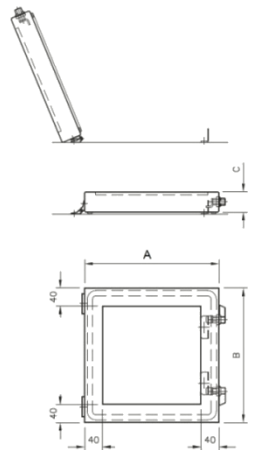

Material / material: V2A DIN 1.4301, geschliffen / smoothed

Typ type	Abmessungen mm measurement	Passend für fits for	ArtNr	€/Stk. /pc.
Strahlwasserhaube / hose water case	176 x 165 x 55	90-LV200, 90-GV200, 90-LS10, 90-LG10	90-AV200	97,35
	196 x 225 x 55	90-LN/LV250, 90-GV250	90-AV250	95,20
	252 x 300 x 55	90-LN/LV300, 90-GV300	90-AV300	118,00
	298 x 375 x 80	90-LN/LV4..../5... 90-GV 400/500	90-AV400/500	158,10
	374 x 480 x 100	90-LN/LV6../700/800, 90-GV600/700	90-AV600/700	182,00

GOGASWITCH SV Sichtfenster / inspection window

Material / material: AISI 304, 1.4301

Glas / glass: 3-fach beschichtet / triple coated

Schutzart / protection grade: IP 65

Rahmenbreite / frame width: 40 mm

Öffnungswinkel / opening angle: 90°

Sichtfenster mit 75 mm Anbautiefe! / Viewing window 75 mm mounting depth!

Viewing window 75 mm mounting depth!

Typ type	Abmessungen mm dimension		ArtNr	€/Stk. /pc.
SV33/75	300	300	49-SV33/75	277,00
SV34/75	300	450	49-SV34/75	288,00
SV36/75	300	600	49-SV36/75	310,00
SV43/75	450	300	49-SV43/75	291,00
SV44/75	450	450	49-SV44/75	314,00
SV46/75	450	600	49-SV46/75	329,00
SV64/75	600	450	49-SV64/75	329,00
SV66/75	600	600	49-SV66/75	449,00
SV67/75	600	750	49-SV67/75	562,00
SV68/75	600	800	49-SV68/75	568,00
SV69/75	600	900	49-SV69/75	581,00
SV612/75	600	1200	49-SV612/75	736,00
SV77/75	750	750	49-SV77/75	591,00
SV710/75	750	1000	49-SV710/75	709,00
SV86/75	800	600	49-SV86/75	570,00
SV812/75	800	1200	49-SV812/75	741,00
SV106/75	1000	750	49-SV106/75	622,00