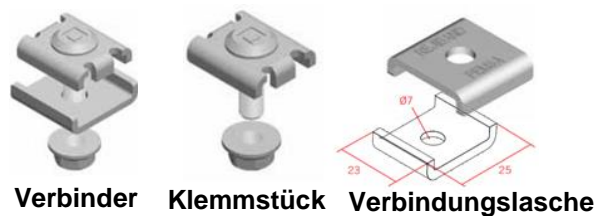

Material / material: S.S. 316 (AISI 316)

GOGATRAY Verbindungs- und Montageteile / connector and mounting parts

Typ	Breite	Gewicht	VPE	ArtNr	€
type	width	kg/E	m		/m
Deckel / cover	60	0,62	24	06-73061060	21,36
	100	0,85	24	06-73061100	28,16
	150	1,16	12	06-73061150	36,70
	200	1,48	12	06-73061200	45,31
	300	2,11	6	06-73061300	61,80
	400	2,74	6	06-73061400	79,70
	500	3,37	6	06-73061500	96,80
600	4,00	6	06-73061600	136,10	

Typ	Breite	Gewicht	VPE	ArtNr	€
type	width	kg/E	Stk.		/m
Trennsteg / separating web	25	0,26	60	06-67060610	23,90
	50	0,38	48	06-67060611	30,13
	80	0,53	36	06-67060612	41,20

Typ	Klemmbereich	Gewicht	VPE	ArtNr	€
type	clamping range	kg/m	Stk.		/Stk
Verbinder / connector	-	0,028	50	06-64060061	2,59
Klemmstück / clamping piece	-	0,017	50	06-64060060	1,79
Verbindungslasche / connecting clip	-	0,010	50	06-64060062	0,80
Messing-Erdungsklemme / brass earthing terminal	16-35	0,024	20	06-68000032	3,47
	35-50	0,024	20	06-68000033	5,28
Mehrfachverbinder / multi connector	-	0,064	10	06-67060053	6,54
Universal Montageplatte / mounting plate	-	0,176	10	06-62066011	14,91
Seitenverbindungsplatte / sideways connector plate	-	0,048	50	06-64060041	3,73

Mehrfachverbinder Montageplatte Seitenverb.-platte

GOGATRAY Wandmontage / wall mounting

Typ	Größe	Gewicht	VPE	ArtNr	€
type	size	kg/m	Stk.		/Stk
Wandkonsole 60* / wall bracket 60*	-	0,041	10	06-62061060	3,83
Mini-Wandkonsole / mini wall bracket	-	0,092	10	06-62066010	5,35
Distanzbügel / spacer	180mm	0,13	10	06-67060541	14,79
	350mm	0,21	10	06-67060542	19,16
Konsole / Hängestiel / bracket / ceiling profile	100x145	0,35	5	06-62061104	14,23
	150x145	0,40	5	06-62061154	a.A.
	200x145	0,47	5	06-62061204	20,87
	300x145	0,60	5	06-62061304	25,52
	400x145	0,73	5	06-62061404	31,41
	500x145	0,63	5	06-62061504	35,24
600x145	0,77	5	06-62061604	40,93	