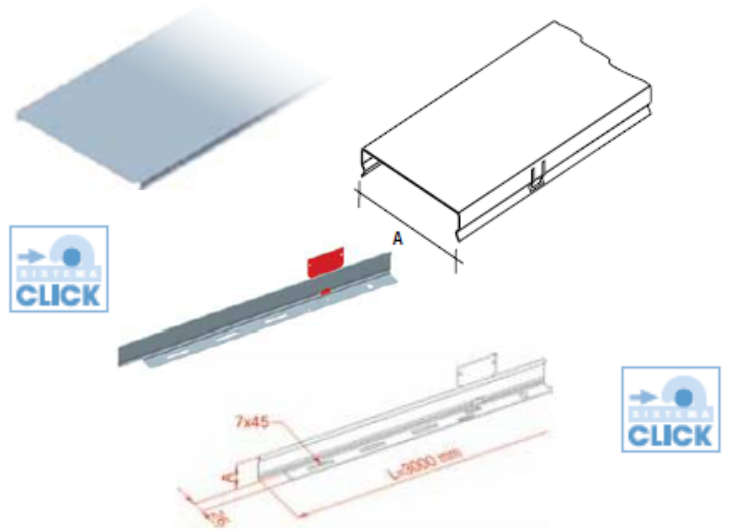

Material / material: S.S. 316 (AISI 316)

GOGATRAY Verbindungs- und Montageteile / connector and mounting parts

Typ	Breite	Gewicht	VPE	ArtNr	€
type	width	kg/E	m		/m
Deckel / cover	60	0,62	24	06-73061060	21,36
	100	0,85	24	06-73061100	28,16
	150	1,16	12	06-73061150	36,70
	200	1,48	12	06-73061200	45,31
	300	2,11	6	06-73061300	61,80
	400	2,74	6	06-73061400	79,70
	500	3,37	6	06-73061500	96,80
600	4,00	6	06-73061600	136,10	

Typ	Breite	Gewicht	VPE	ArtNr	€
type	width	kg/E	Stk.		/m
Trennsteg / separating web	25	0,26	60	06-67060610	23,90
	50	0,38	48	06-67060611	30,13
	80	0,53	36	06-67060612	41,20

Typ	Klemmbereich	Gewicht	VPE	ArtNr	€
type	clamping range	kg/m	Stk.		/Stk
Verbinder / connector	-	0,028	50	06-64060061	2,59
Klemmstück / clamping piece	-	0,017	50	06-64060060	1,79
Verbindungslasche / connecting clip	-	0,010	50	06-64060062	0,80
Messing-Erdungsklemme / brass earthing terminal	16-35	0,024	20	06-68000032	3,47
	35-50	0,024	20	06-68000033	5,28
Mehrfachverbinder / multi connector	-	0,064	10	06-67060053	6,54
Universal Montageplatte / mounting plate	-	0,176	10	06-62066011	14,91
Seitenverbindungsplatte / sideways connector plate	-	0,048	50	06-64060041	3,73

Mehrfachverbinder Montageplatte Seitenverb.-platte

GOGATRAY Wandmontage / wall mounting

Typ	Größe	Gewicht	VPE	ArtNr	€
type	size	kg/m	Stk.		/Stk
Wandkonsole 60* / wall bracket 60*	-	0,041	10	06-62061060	3,83
Mini-Wandkonsole / mini wall bracket	-	0,092	10	06-62066010	5,35
Distanzbügel / spacer	180mm	0,13	10	06-67060541	14,79
	350mm	0,21	10	06-67060542	19,16
Konsole / Hängestiel / bracket / ceiling profile	100x145	0,35	5	06-62061104	14,23
	150x145	0,40	5	06-62061154	a.A.
	200x145	0,47	5	06-62061204	20,87
	300x145	0,60	5	06-62061304	25,52
	400x145	0,73	5	06-62061404	31,41
	500x145	0,63	5	06-62061504	35,24
600x145	0,77	5	06-62061604	40,93	