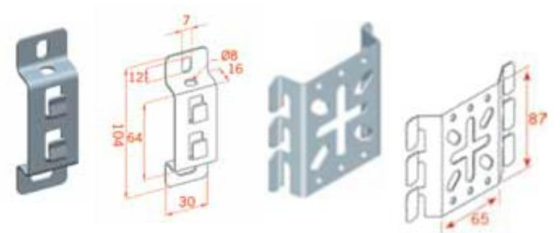

Material / material: S.S. 316 (AISI 316)

GOGATRAY Verbindungs- und Montageteile / connector and mounting parts

Typ	Breite	Gewicht	VPE	ArtNr	€
type	width	kg/E	m		/m
Deckel / cover	60	0,62	24	06-73061060	21,36
	100	0,85	24	06-73061100	28,16
	150	1,16	12	06-73061150	36,70
	200	1,48	12	06-73061200	45,31
	300	2,11	6	06-73061300	61,80
	400	2,74	6	06-73061400	79,70
	500	3,37	6	06-73061500	96,80
600	4,00	6	06-73061600	136,10	

Typ	Breite	Gewicht	VPE	ArtNr	€
type	width	kg/E	Stk.		/m
Trennsteg / separating web	25	0,26	60	06-67060610	23,90
	50	0,38	48	06-67060611	30,13
	80	0,53	36	06-67060612	41,20

Typ	Klemmbereich	Gewicht	VPE	ArtNr	€
type	clamping range	kg/m	Stk.		/Stk
Verbinder / connector	-	0,028	50	06-64060061	2,59
Klemmstück / clamping piece	-	0,017	50	06-64060060	1,79
Verbindungslasche / connecting clip	-	0,010	50	06-64060062	0,80
Messing-Erdungsklemme / brass earthing terminal	16-35	0,024	20	06-68000032	3,47
	35-50	0,024	20	06-68000033	5,28
Mehrfachverbinder / multi connector	-	0,064	10	06-67060053	6,54
Universal Montageplatte / mounting plate	-	0,176	10	06-62066011	14,91
Seitenverbindungsplatte / sideways connector plate	-	0,048	50	06-64060041	3,73

Mehrfachverbinder Montageplatte Seitenverb.-platte

GOGATRAY Wandmontage / wall mounting

Typ	Größe	Gewicht	VPE	ArtNr	€
type	size	kg/m	Stk.		/Stk
Wandkonsole 60* / wall bracket 60*	-	0,041	10	06-62061060	3,83
Mini-Wandkonsole / mini wall bracket	-	0,092	10	06-62066010	5,35
Distanzbügel / spacer	180mm	0,13	10	06-67060541	14,79
	350mm	0,21	10	06-67060542	19,16
Konsole / Hängestiel / bracket / ceiling profile	100x145	0,35	5	06-62061104	14,23
	150x145	0,40	5	06-62061154	a.A.
	200x145	0,47	5	06-62061204	20,87
	300x145	0,60	5	06-62061304	25,52
	400x145	0,73	5	06-62061404	31,41
	500x145	0,63	5	06-62061504	35,24
600x145	0,77	5	06-62061604	40,93	