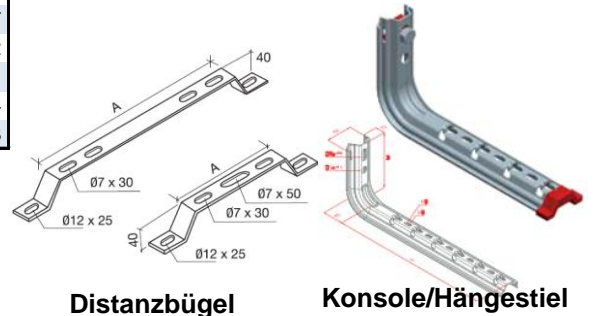

Distanzbügel Konsole/Hängestiel

Preise gültig ab 01.01.2018 exkl. MwSt., freibleibend, Auftragsrabatt auf Anfrage / prices are valid from 01.01.2018 excl. VAT, subject to change, discounts upon request
sonst. Konditionen siehe www.gogatec.com/AGB.pdf, techn. Änderungen vorbehalten / terms & conditions can be found on our website: www.gogatec.com/AGB.pdf; error, technical modifications and variations are reserved