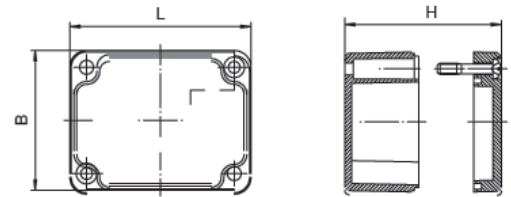

- **EMV-Ausführung auf Anfrage / upon Request: EMC version**
- **Silikon Deckeldichtung (außer für die Größe 52 x 50 x 35)**
- **/ silicone lid sealing (exc. for size 52 x 50 x 35)**

L mm	B mm	H mm	ArNr	€/Stk. /pc.
52	50	35	17-01050504000	6,94
65	50	35	17-01070504000	10,44
65	50	45	17-01070505000	10,97
65	50	55	17-01070506000	11,20
58	64	37	17-01060604000	11,11
98	64	36	17-01100604000	14,26
82	80	55	17-01080806000	13,51
82	80	65	17-01080870010	14,67
82	80	85	17-01080809000	16,11
82	80	95	17-01080810010	16,61
120	80	36	17-01120803010	14,67
120	80	41	17-01120804010	15,15
120	80	47	17-01120805000	15,37
120	80	50	17-01120805010	15,51
120	80	55	17-01120806000	15,99
120	80	60	17-01120806010	16,11
120	80	65	17-01120807000	16,47
120	80	70	17-01120807010	16,98
120	80	80	17-01120808010	17,52
120	80	85	17-01120809000	18,39
120	80	90	17-01120809010	18,70
120	80	100	17-01120810010	19,32
122	120	55	17-01121206000	19,57
122	120	75	17-01121208010	21,69
122	120	85	17-01121209000	21,89
122	120	105	17-01121211000	27,50
160	80	37	17-01160804000	16,73
160	80	55	17-01160806000	18,08
160	80	60	17-01160806010	18,70
160	80	85	17-01160809000	19,32
160	80	90	17-01160809010	20,08
200	80	55	17-01200806000	20,59
160	120	55	17-01161206010	27,30
160	120	70	17-01161207010	27,69
160	120	75	17-01161208000	27,75
160	120	90	17-01161209010	28,26