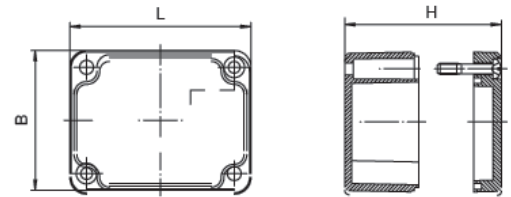

ABS-Gehäuse Gehäuse mit Standardabmessungen / ABS enclosures with standard dimensions

GOGABOX GBABS Gehäuse / enclosures

Material / material: ABS mit geschäumter PUR Dichtung / ABS with foamed PU sealing

Material (Deckelschrauben) / material (lid screws): Edelstahl / stainless steel

Temperaturbereich / temperature range: -40°C bis +80°C / -40°C up to +80°C

Schutzart / protection grade: IP65 nach EN 60529

Farbe / colour: RAL 7035

Durchschlagfestigkeit / dielectric strength: 24 KV/mm

Schutzisolierung / isolation: vollschutzisoliert nach VDE 0100 / fully insulated

Brennverhalten / fire behavior: HB / UL 94

- **EMV-Ausführung auf Anfrage / upon Request: EMC version**
- **Silikon Deckeldichtung (außer für die Größe 52 x 50 x 35)**
- **/ silicone lid sealing (exc. for size 52 x 50 x 35)**