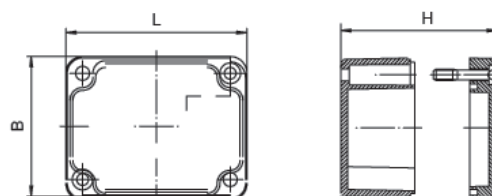

GOGABOX GBALU-1 Gehäuse / enclosures

Material / material: Aluminium Druckguss / die-cast aluminium

Temperaturbeständigkeit / temperature range: -40°C bis +80°C / -40°C up to +80°C

Schutzart / protection grade: IP66 nach EN60529

Farbe / colour: RAL7001