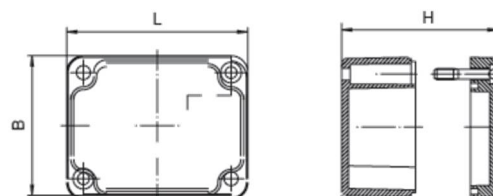

GOGABOX GBALU-1 Gehäuse / enclosures

Material / material: Aluminium Druckguss / die-cast aluminium

Temperaturbeständigkeit / temperature range: -40°C bis +80°C / -40°C up to +80°C

Schutzart / protection grade: IP66 nach EN60529

Farbe / colour: RAL7001