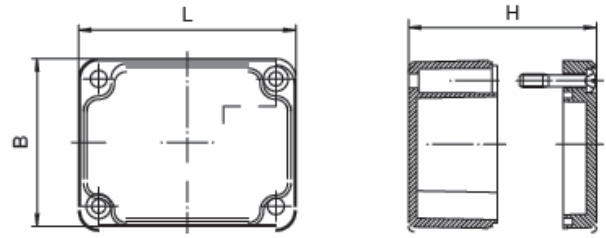

GOGABOX GBALU-1 Gehäuse / enclosures

Material / material: Aluminium Druckguss / die-cast aluminium

Temperaturbeständigkeit / temperature range: -40°C bis +80°C / -40°C up to +80°C

Schutzart / protection grade: IP66 nach EN60529

Farbe / colour: RAL7001

L mm	B mm	H mm	ArtNr	€/Stk. /pc.
50	45	30	17-09050503000	12,64
58	64	34	17-09060603000	17,08
58	64	45	17-09060705000	18,90
98	64	34	17-09100603000	19,92
98	64	45	17-09100705000	28,54
150	64	34	17-09150603000	26,25
150	64	45	17-09150705000	29,65
185	64	34	17-09190603000	a. A.
75	80	54	17-09080806000	24,80
75	80	57	17-09080806010	24,25
125	80	54	17-09130806000	32,81
125	80	125	17-09130813000	48,40
175	80	57	17-09180806000	38,35
125	80	57	17-09130806010	35,98
250	80	52	17-09250805000	52,40
250	80	65	17-09250807000	55,30
100	100	80	17-09101008000	42,97
160	100	80	17-09161008000	53,70
200	100	80	17-09201008000	60,10
122	120	65	17-09131207000	a. A.
122	120	75	17-09131208000	56,50
122	120	80	17-09131208010	a. A.
122	120	90	17-09131209000	65,40
220	120	65	17-09221207000	67,20
220	120	75	17-09221207010	66,80
220	120	80	17-09221208000	121,30
220	120	90	17-09221209000	76,60
220	120	118	17-09221212000	265,00

a. A. = auf Anfrage / upon request

L mm	B mm	H mm	ArtNr	€/Stk. /pc.
360	120	80	17-09361208000	173,00
140	140	90	17-09141409000	81,90
180	140	90	17-09181409000	72,10
200	140	90	17-09201409000	80,40
160	160	90	17-09161609000	74,10
260	160	65	17-09261607000	89,30
260	160	90	17-09261609000	92,00
360	160	90	17-09361609000	114,20
560	160	90	17-09561609000	229,00
180	180	100	17-09181810000	79,00
280	180	100	17-09281810000	180,00
230	100	110	17-09231011000	a. A.
200	230	110	17-09202311000	155,00
200	230	180	17-09202318000	289,00
280	230	110	17-09282311000	181,00
330	230	110	17-09332311000	204,00
330	230	180	17-09332318000	307,00
400	230	110	17-09402311000	373,00
400	230	224	17-09402322000	a. A.
400	310	110	17-09403111000	306,00
400	310	140	17-09103114000	a. A.
400	310	180	17-09403118000	345,00
400	310	226	17-09561609000	229,00
600	230	110	17-09602311000	530,00
600	310	110	17-09603111000	601,00
600	310	180	17-09603118000	607,00
600	600	200	17-09606021000	1565,00

a. A. = auf Anfrage / upon request