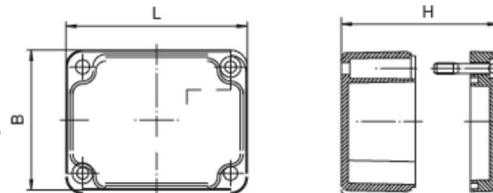

GOGABOX GBPC Polycarbonat-Gehäuse / case made of polycarbonate

Material / material: Polycarbonat mit Deckelschraube und geschäumter PUR Dichtung / polycarbonate with lid screw and foamed PUR seal
Temperaturbeständigkeit / temperature range: -40°C bis +100°C / -40°C up to +100°C
Schutzart / protection grade: IP65 nach EN 60529
Farbe / colour: RAL 7035
Oberflächenwiderstand / surface resistivity: >10¹⁵ Ω/VDE 0303
Durchschlagfestigkeit / dielectric strength: >30 KV/mm
Schutzisolierung / insulation: vollschutzisoliert nach VDE 0100 / fully insulated to VDE 0100
Brennverhalten / fire behavior: V2/ UL 94

- **Wandlaschen und Montage werden mitgeliefert / incl.: wall brackets and mounting**
- **EMV-Ausführung auf Anfrage / upon Request: EMC version**
- **Silikon Deckeldichtung (außer für die Größe 52 x 50 x 35) / silicone lid sealing (exc. for size 52 x 50 x 35)**
- **auch mit Klarsichtdeckel verfügbar / also available with clear lid**