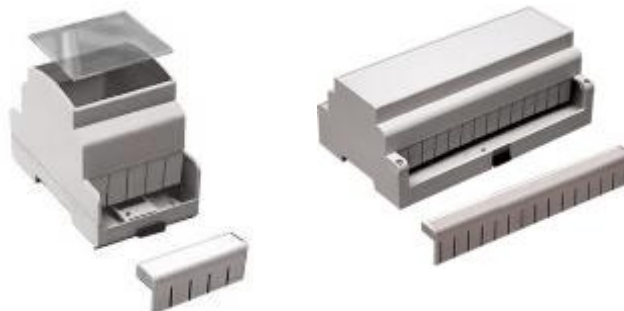

**Entlüftungsschlitze mit Deckel verschließbar / vents with lid can be closed
mit aufklappbarem Deckel in transparent / with hinged lid in transparent
rot oder mit Blinddeckel / red or blind cover**

**Mindestmenge 100 Stk.
minimum order 100 pcs.**

GOGABOX MRC / MRCB Tragschienen Gehäuse / DIN rail enclosure

Typ	Höhe	Breite	Tiefe	ArtNr	€
type	height	width	depth		/pc.
MR3K	53,0	52,5	90,0	2902041	a. A.
MR3CK	53,0	52,5	90,0	2902042	a. A.
MR4K	53,0	70,0	90,0	2902043	a. A.
MR4CK	53,0	70,0	90,0	2902044	a. A.
MR6K	53,0	105,0	90,0	2902045	a. A.
MR6CK	53,0	105,0	90,0	2902046	a. A.
MR9K	53,0	157,5	90,0	2902047	a. A.
MR9CK	53,0	157,5	90,0	2902048	a. A.