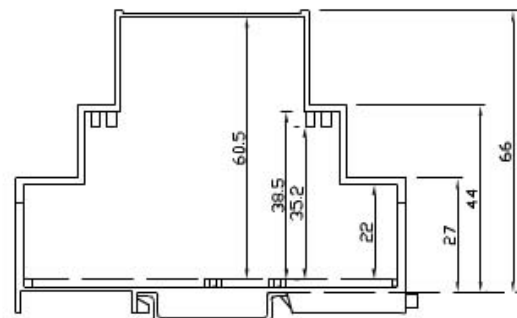

Geeignet als Elektronikbauteilgehäuse / suitable as an electronic component enclosures

Schnapp- und schraubbar / snap and screwable

Deckel kann angeschraubt oder gesteckt werden / cover can be screwed or plugged

Geeignet für feste oder einsteckbare Reihenklemmen / suitable for fixed or plug-in terminal blocks

GOGABOX MRC/MRCB Tragschienen Gehäuse / snapped enclosures for DIN rails

Type	Höhe mm	Breite mm	Tiefe mm	Klemmen steckbar	ArtNr	€ /Stk.
type	height	width	depth	clamps		/pc.
MR1CCC	68,0	17,5	90,0	ja	2902002	a. A.
MR2CFA	68,0	35,0	90,0	nein	2902003	a. A.
MR2CCC	68,0	35,0	90,0	ja	2902004	a. A.
MR3CFA	68,0	52,5	90,0	nein	2902005	a. A.
MR3CCC	68,0	52,5	90,0	ja	2902006	a. A.
MR4CFA	68,0	70,0	90,0	nein	2902007	a. A.
MR4CCC	68,0	70,0	90,0	ja	2902008	a. A.
MR6CFA	68,0	105,0	90,0	nein	2902009	a. A.
MR6CCC	68,0	105,0	90,0	ja	2902010	a. A.
MR9CFA	68,0	157,5	90,0	nein	2902011	a. A.
MR9CCC	68,0	157,5	90,0	ja	2902012	a. A.
MR1CBFA	53,0	17,5	90,0	nein	2902021	a. A.
MR1CBCC	53,0	17,5	90,0	ja	2902022	a. A.
MR2CBFA	53,0	35,0	90,0	nein	2902023	a. A.
MR2CBCC	53,0	35,0	90,0	ja	2902024	a. A.
MR3CBFA	53,0	52,5	90,0	nein	2902025	a. A.
MR3CBCC	53,0	52,5	90,0	ja	2902026	a. A.
MR4CBFA	53,0	70,0	90,0	nein	2902027	a. A.
MR4CBCC	53,0	70,0	90,0	ja	2902028	a. A.
MR6CBFA	53,0	105,0	90,0	nein	2902029	a. A.
MR6CFCC	53,0	105,0	90,0	ja	2902030	a. A.
MR9CBFA	53,0	157,5	90,0	nein	2902031	a. A.
MR9CBCC	53,0	157,5	90,0	ja	2902032	a. A.

a. A. = auf Anfrage / upon request

Preise gültig ab 01.01.2023 exkl. MwSt., freibleibend, Auftragsrabatt auf Anfrage /
prices are valid from 01.01.2023 excl. VAT, subject to change, discounts upon request
sonst. Konditionen siehe www.gogatec.com/AGB.pdf, techn. Änderungen vorbehalten /
terms & conditions can be found on our website: www.gogatec.com/AGB.pdf; error, technical modifications and variations are reserved