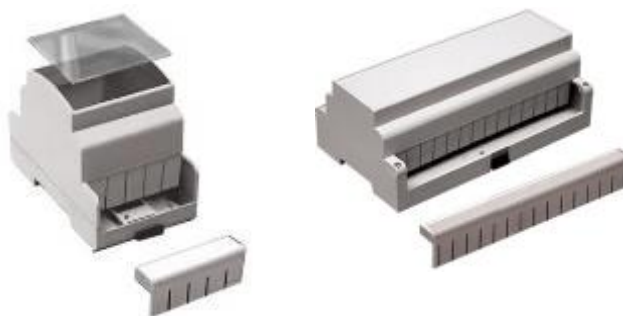

Tragschienen-Gehäuse aufschraubbar / snapped enclosures for DIN rails

Entlüftungsschlitze mit Deckel verschließbar / vents with lid can be closed
mit aufklappbarem Deckel in transparent / with hinged lid in transparent
rot oder mit Blinddeckel / red or blind cover

Mindestmenge 100 Stk.
minimum order 100 pcs.

GOGABOX MRC / MRCB Tragschienen Gehäuse / DIN rail enclosure

Typ	Höhe	Breite	Tiefe	ArtNr	€
type	height	width	depth		/Stk.
MR3K	53,0	52,5	90,0	2902041	a.A.
MR3CK	53,0	52,5	90,0	2902042	a.A.
MR4K	53,0	70,0	90,0	2902043	a.A.
MR4CK	53,0	70,0	90,0	2902044	a.A.
MR6K	53,0	105,0	90,0	2902045	a.A.
MR6CK	53,0	105,0	90,0	2902046	a.A.
MR9K	53,0	157,5	90,0	2902047	a.A.
MR9CK	53,0	157,5	90,0	2902048	a.A.

a.A. = auf Anfrage / upon request

GOGABOX MRACC / MRAFA Tragschienen Gehäuse / DIN rail enclosure

Typ	Höhe	Breite	Tiefe	Klemmen	ArtNr	€
type	height	width	depth	steckbar		/Stk.
MR1ACC	70,0	17,5	90,0	ja	2902051	a.A.
MR1AFA	70,0	17,5	90,0	nein	2902052	a.A.
MR2ACC	70,0	35,0	90,0	ja	2902053	a.A.
MR2AFA	70,0	35,0	90,0	nein	2902054	a.A.
MR3ACC	70,0	52,5	90,0	ja	2902055	a.A.
MR3AFA	70,0	52,5	90,0	nein	2902056	a.A.
MR4ACC	70,0	70,0	90,0	ja	2902057	a.A.
MR4AFA	70,0	70,0	90,0	nein	2902058	a.A.
MR6ACC	70,0	105	90,0	ja	2902059	a.A.
MR6AFA	70,0	105	90,0	nein	2902060	a.A.
MR9ACC	70,0	157,5	90,0	ja	2902061	a.A.
MR9AFA	70,0	157,5	90,0	nein	2902062	a.A.

a.A. = auf Anfrage / upon request