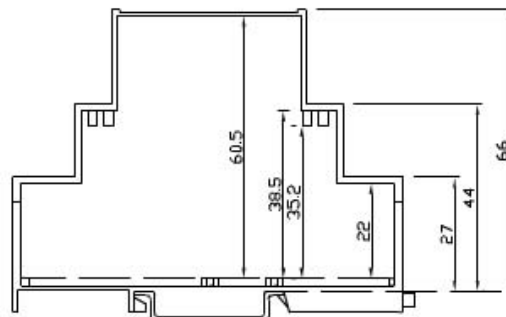

Schnapp- und schraubbar / snap and screwable

Deckel kann angeschraubt oder gesteckt werden / cover can be screwed or plugged

Geeignet für feste oder einsteckbare Reihenklemmen / suitable for fixed or plug-in terminal blocks

GOGABOX MRC/MRCB Tragschienen Gehäuse / snapped enclosures for DIN rails

Type	Höhe mm	Breite mm	Tiefe mm	Klemmen steckbar	ArtNr	€ /Stk.
type	height	width	depth	clamps		/pc.
MR1CFA	68,0	17,5	90,0	nein	2902001	a.A.
MR1CCC	68,0	17,5	90,0	ja	2902002	a.A.
MR2CFA	68,0	35,0	90,0	nein	2902003	a.A.
MR2CCC	68,0	35,0	90,0	ja	2902004	a.A.
MR3CFA	68,0	52,5	90,0	nein	2902005	a.A.
MR3CCC	68,0	52,5	90,0	ja	2902006	a.A.
MR4CFA	68,0	70,0	90,0	nein	2902007	a.A.
MR4CCC	68,0	70,0	90,0	ja	2902008	a.A.
MR6CFA	68,0	105,0	90,0	nein	2902009	a.A.
MR6CCC	68,0	105,0	90,0	ja	2902010	a.A.
MR9CFA	68,0	157,5	90,0	nein	2902011	a.A.
MR9CCC	68,0	157,5	90,0	ja	2902012	a.A.
MR1CBFA	53,0	17,5	90,0	nein	2902021	a.A.
MR1CBCC	53,0	17,5	90,0	ja	2902022	a.A.
MR2CBFA	53,0	35,0	90,0	nein	2902023	a.A.
MR2CBCC	53,0	35,0	90,0	ja	2902024	a.A.
MR3CBFA	53,0	52,5	90,0	nein	2902025	a.A.
MR3CBCC	53,0	52,5	90,0	ja	2902026	a.A.
MR4CBFA	53,0	70,0	90,0	nein	2902027	a.A.
MR4CBCC	53,0	70,0	90,0	ja	2902028	a.A.
MR6CBFA	53,0	105,0	90,0	nein	2902029	a.A.
MR6CFCC	53,0	105,0	90,0	ja	2902030	a.A.
MR9CBFA	53,0	157,5	90,0	nein	2902031	a.A.
MR9CBCC	53,0	157,5	90,0	ja	2902032	a.A.

a.A. = auf Anfrage / upon request

Preise gültig ab 01.01.2019 exkl. MwSt., freibleibend, Auftragsrabatt auf Anfrage /

prices are valid from 01.01.2019 excl. VAT, subject to change, discounts upon request

sonst. Konditionen siehe www.gogatec.com/AGB.pdf, techn. Änderungen vorbehalten /

terms & conditions can be found on our website: www.gogatec.com/AGB.pdf; error, technical modifications and variations are reserved