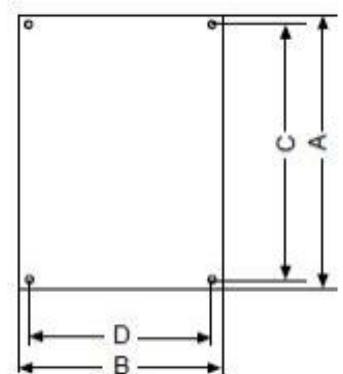

GOGABOX WS-P-GPS Grundplatte Stahlblech für IP55 Gehäuse / metal base plate for IP55 cabinets

Material / material: Glatte Montageplatte aus verzinktem Stahl, 29688-50xx und -75xx 2mm dick, 29688-100xx und -125xx 3mm dick / Plain mounting plate in galvanised steel. 29688-50xx and -75xx are 2-mm thick, and 29688-100xx and -125xx are 3-mm thick.

Merkmale / characteristics: Für die Montage der Platte muss je nach Tiefe des Gehäuses der Bausatz zur Höheneinstellung (Ref. 296934 oder Ref. 296936) bestellt werden / In order to mount the plate, you must request the adjustment pack, which will depend on cabinet depth (Ref. 296934 or 296936).

Abmessungen AxB mm dimensions	für Gehäuse Höhe / height Breite / width for cabinets		ArtNr part.no.	€ /Stk. /pc.
	Höhe / height	Breite / width		
393x405	500	500	29688-5050	5,86
643x405	750	500	29688-7550	9,02
893x405	1000	500	29688-10050	19,84
893x655	1000	750	29688-10075	29,92
1143x405	1250	500	29688-12550	24,78
1143x665	1250	750	29688-12575	41,00

Plattenmaße IP55 / plate dimensions IP55:

Polyester polyester	Stahlblech steel sheet	für Gehäuse / f or cabinets					Ø
		A	B	C	D		
29687-3025	29688-3025	393	405	353	375	7,4	
29687-4030	29688-4030	643	405	603	375	7,4	
29687-4040	29688-4040	893	405	853	375	7,4	
29687-5040	29688-5040	893	655	853	625	7,4	
29687-6040	29688-6040	1143	405	1103	375	7,4	
29687-6050	29688-6050	1143	655	1103	625	7,4	

Preise gültig ab 01.01.2018 exkl. MwSt., freibleibend, **NETTOPREISE /**

prices are valid from 01.01.2018 excl. VAT, subject to change, **NET PRICES**

sonst. Konditionen siehe www.gogatec.com/AGB.pdf, techn. Änderungen vorbehalten /

terms & conditions can be found on our website: www.gogatec.com/AGB.pdf; error, technical modifications and variations are reserved