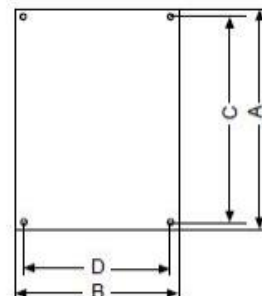

Abmessungen		für Gehäuse		ArtNr	€
AxB mm	Höhe / height	Breite / width			/Stk.
<i>dimensions</i>	<i>for cabinets</i>		<i>part.no.</i>		<i>/pc.</i>
268x213	300	250	29685-3025	2,42	
358x260	400	300	29685-4030	3,49	
358x360	400	400	29685-4040	4,83	
458x360	500	400	29685-5040	5,95	
558x360	600	400	29685-6040	6,97	
558x460	600	500	29685-6050	9,41	
754x556	800	600	29685-8060	15,50	

GOGABOX WS-P-MPI isolierende Montageplatte für IP66 Gehäuse
/ insulating mounting plate for IP66 cabinets

Material / materia: Glatte 4-mm-Montageplatte aus Bakelit. / *plain mounting plate in 4-mm thick Bakelit.*
Merkmale / characteristics: Wird mit allen Elementen für die Festinstallation geliefert. / *supplied with all the elements required for fixed installation.*

Abmessungen		für Gehäuse		ArtNr	€
AxB mm	Höhe / height	Breite / width			/Stk.
<i>dimensions</i>	<i>for cabinets</i>		<i>part.no.</i>		<i>/pc.</i>
268x213	300	250	29686-3025	12,60	
358x260	400	300	29686-4030	14,84	
358x360	400	400	29686-4040	16,80	
458x360	500	400	29686-5040	18,89	
558x360	600	400	29686-6040	26,76	
558x460	600	500	29686-6050	30,02	
754x556	800	600	29686-8060	39,19	

Plattenmaße IP66 / plate dimensions IP66:

Polyester	Stahlblech	Bakelit	für Gehäuse / for cabinets					
<i>polyester</i>	<i>steel sheet</i>	<i>bakelit</i>	A	B	C	D	Ø	
29684-3025	29685-3025	29686-3025	268	213	248	175	7,4	
29684-4030	29685-4030	29686-4030	358	260	338	222	7,4	
29684-4040	29685-4040	29686-4040	358	360	338	322	7,4	
29684-5040	29685-5040	29686-5040	450	360	438	322	7,4	
29684-6040	29685-6040	29686-6040	558	360	538	322	7,4	
29684-6050	29685-6050	29686-6050	558	440	538	422	7,4	
29684-8060	29685-8060	29686-8060	754	556	734	518	7,4	