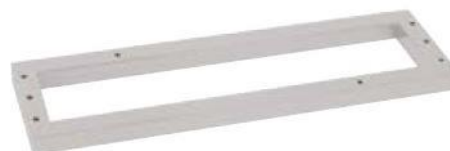

Preise gültig ab 01.01.2018 exkl. MwSt., freibleibend, **NETTOPREISE /**

prices are valid from 01.01.2018 excl. VAT, subject to change, **NET PRICES**

sonst. Konditionen siehe www.gogatec.com/AGB.pdf, techn. Änderungen vorbehalten /

terms & conditions can be found on our website: www.gogatec.com/AGB.pdf; error, technical modifications and variations are reserved