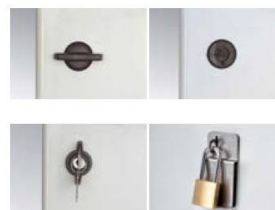

Lieferumfang / supply: Satz mit 4 Einheiten. / 4-piece pack

Beschreibung <i>description</i>	ArtNr <i>part.no.</i>	€ /Stk. <i>/pc.</i>
Schloss nach DIN mit Doppelbart 3 mm (Standard) / 3-mm double-bit DIN lock (standard)	296940	5,52
Dreikantverschluss 11 mm + Schlüssel / 11-mm triangle lock + key	296941	2,23
Manuelles Schloss mit Schlüssel Typ Keya T141 / Manual lock with Keya T141-type key	296942	6,93
Verzinktes Steckschloss / Galvanised interlocking lock	296943	3,38