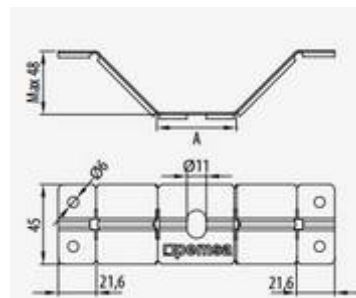

GOGATRAY Bodenbefestigung Kunststoff / floor fixing plastic

Material	Gewicht kg/E	ArtNr	VPE Stk. /Stk.	€
material	weight		PU /pc.	
Polyamid	0,021	06-68000060	100	1,57

GOGATRAY Bodenbefestigung Metall / floor fixing metal

Material	Breite mm	Gewicht kg/E	ArtNr	VPE Stk. /Stk.	€
material	width	weight		PU /pc.	
P.G.	45	0,04	06-67020020	10	2,37
P.G.	90	0,06	06-67020120	10	2,57
H.D.G.	45	0,04	06-67030020	10	3,85
H.D.G.	90	0,06	06-67030120	10	4,12

GOGATRAY Bodenkonsolen / floor consoles

Material	Gewicht kg/E	Breite mm	ArtNr	VPE Stk. /Stk.	€
material	weight	width		PU /pc.	
P.G.	0,2	110	06-67020520	10	3,66
P.G.	0,3	210	06-67020522	10	4,38
P.G.	0,4	310	06-67020524	10	5,05
H.D.G.	0,2	110	06-67030520	10	4,54
H.D.G.	0,3	210	06-67030522	10	5,77
H.D.G.	0,4	310	06-67030524	10	6,95