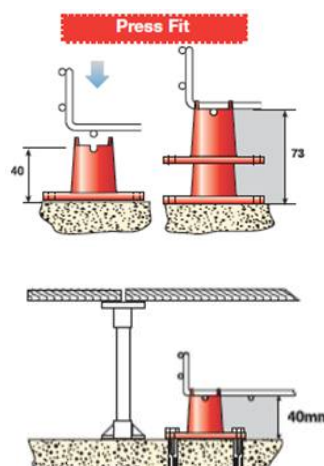

Material	Breite mm	Gewicht kg/E	ArtNr	VPE Stk. /Stk.	€
material	width	weight		PU /pc.	
P.G.	45	0,04	06-67020020	10	2,47
P.G.	90	0,06	06-67020120	10	0,68
H.D.G.	45	0,04	06-67030020	10	4,01
H.D.G.	90	0,06	06-67030120	10	4,29

GOGATRAY Bodenkonsolen / floor consoles

Material	Gewicht kg/E	Breite mm	ArtNr	VPE Stk. /Stk.	€
material	weight	width		PU /pc.	
P.G.	0,2	110	06-67020520	10	3,81
P.G.	0,3	210	06-67020522	10	4,56
P.G.	0,4	310	06-67020524	10	5,26
H.D.G.	0,2	110	06-67030520	10	4,73
H.D.G.	0,3	210	06-67030522	10	6,01
H.D.G.	0,4	310	06-67030524	10	7,23

GOGATRAY Kleber für Bodenbefestigung / glue for floor mounting

Gewicht kg/E	ArtNr	VPE Stk. /Stk.	€
weight		PU /pc.	
4	06-68000065	1	37,94

Besteht aus Kleber + Härter

Preise gültig ab 01.01.2018 exkl. MwSt., freibleibend, Auftragsrabatt auf Anfrage /
prices are valid from 01.01.2018 excl. VAT, subject to change, discounts upon request
sonst. Konditionen siehe www.gogatec.com/AGB.pdf, techn. Änderungen vorbehalten /
terms & conditions can be found on our website: www.gogatec.com/AGB.pdf, error, technical modifications and variations are reserved