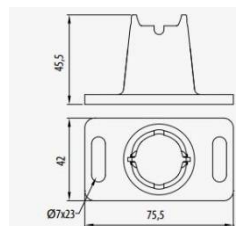

GOGATRAY Bodenbefestigung Kunststoff / floor fixing plastic

Material	Gewicht kg/E	ArtNr	VPE Stk. /Stk.	€
material	weight		PU /pc.	
Polyamid	0,021	06-68000060	100	1,57

GOGATRAY Bodenbefestigung Metall / floor fixing metal

Material	Breite mm	Gewicht kg/E	ArtNr	VPE Stk. /Stk.	€
material	width	weight		PU /pc.	
P.G.	45	0,04	06-67020020	10	2,37
P.G.	90	0,06	06-67020120	10	2,57
H.D.G.	45	0,04	06-67030020	10	3,85
H.D.G.	90	0,06	06-67030120	10	4,12

GOGATRAY Bodenkonsolen / floor consoles

Material	Gewicht kg/E	Breite mm	ArtNr	VPE Stk. /Stk.	€
material	weight	width		PU /pc.	
P.G.	0,2	110	06-67020520	10	3,66
P.G.	0,3	210	06-67020522	10	4,38
P.G.	0,4	310	06-67020524	10	5,05
H.D.G.	0,2	110	06-67030520	10	4,54
H.D.G.	0,3	210	06-67030522	10	5,77
H.D.G.	0,4	310	06-67030524	10	6,95