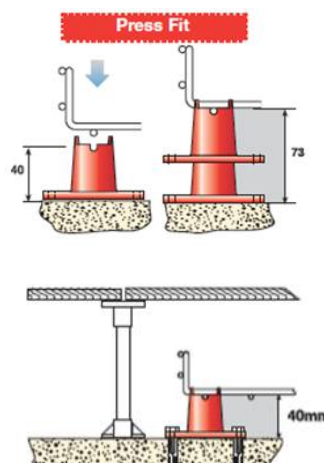

Material	Breite mm	Gewicht kg/E	ArtNr	VPE Stk. /Stk.	€
material	width	weight		PU /pc.	
P.G.	45	0,04	06-67020020	10	2,37
P.G.	90	0,06	06-67020120	10	2,57
H.D.G.	45	0,04	06-67030020	10	3,85
H.D.G.	90	0,06	06-67030120	10	4,12

GOGATRAY Bodenkonsolen / floor consoles

Material	Gewicht kg/E	Breite mm	ArtNr	VPE Stk. /Stk.	€
material	weight	width		PU /pc.	
P.G.	0,2	110	06-67020520	10	3,66
P.G.	0,3	210	06-67020522	10	4,38
P.G.	0,4	310	06-67020524	10	5,05
H.D.G.	0,2	110	06-67030520	10	4,54
H.D.G.	0,3	210	06-67030522	10	5,77
H.D.G.	0,4	310	06-67030524	10	6,95

GOGATRAY Kleber für Bodenbefestigung / glue for floor mounting

Gewicht kg/E	ArtNr	VPE Stk. /Stk.	€
weight		PU /pc.	
4	06-68000065	1	37,94

Besteht aus Kleber + Härter

Preise gültig ab 01.01.2017 exkl. MwSt., freibleibend, Auftragsrabatt auf Anfrage /
prices are valid from 01.01.2017 excl. VAT, subject to change, discounts upon request
sonst. Konditionen siehe www.gogatec.com/AGB.pdf, techn. Änderungen vorbehalten /
terms & conditions can be found on our website: www.gogatec.com/AGB.pdf, error, technical modifications and variations are reserved