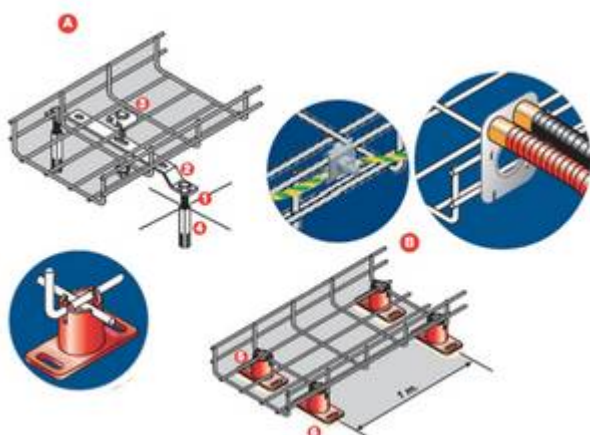

Preise gültig ab 01.01.2017 exkl. MwSt., freibleibend, Auftragsrabatt auf Anfrage /
prices are valid from 01.01.2017 excl. VAT, subject to change, discounts upon request
sonst. Konditionen siehe www.gogatec.com/AGB.pdf, techn. Änderungen vorbehalten /
terms & conditions can be found on our website: www.gogatec.com/AGB.pdf, error, technical modifications and variations are reserved