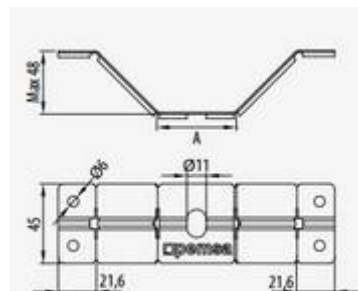

GOGATRAY Bodenbefestigung Kunststoff / floor fixing plastic

Material	Gewicht kg/E	ArtNr	VPE Stk. /Stk.	€
material	weight		PU /pc.	
Polyamid	0,021	06-68000060	100	1,68

GOGATRAY Bodenbefestigung Metall / floor fixing metal

Material	Breite mm	Gewicht kg/E	ArtNr	VPE Stk. /Stk.	€
material	width	weight		PU /pc.	
P.G.	45	0,04	06-67020020	10	2,47
P.G.	90	0,06	06-67020120	10	0,68
H.D.G.	45	0,04	06-67030020	10	4,01
H.D.G.	90	0,06	06-67030120	10	4,29

GOGATRAY Bodenkonsolen / floor consoles

Material	Gewicht kg/E	Breite mm	ArtNr	VPE Stk. /Stk.	€
material	weight	width		PU /pc.	
P.G.	0,2	110	06-67020520	10	3,81
P.G.	0,3	210	06-67020522	10	4,56
P.G.	0,4	310	06-67020524	10	5,26
H.D.G.	0,2	110	06-67030520	10	4,73
H.D.G.	0,3	210	06-67030522	10	6,01
H.D.G.	0,4	310	06-67030524	10	7,23