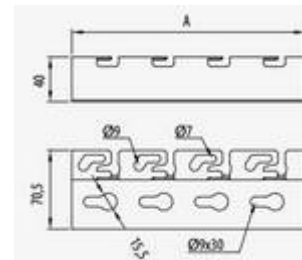

GOGATRAY Bodenbefestigung Kunststoff / floor fixing plastic

Material	Gewicht kg/E	ArtNr	VPE Stk. /Stk.	€
material	weight		PU /pc.	
Polyamid	0,021	06-68000060	100	1,68

GOGATRAY Bodenbefestigung Metall / floor fixing metal

Material	Breite mm	Gewicht kg/E	ArtNr	VPE Stk. /Stk.	€
material	width	weight		PU /pc.	
P.G.	45	0,04	06-67020020	10	2,47
P.G.	90	0,06	06-67020120	10	0,68
H.D.G.	45	0,04	06-67030020	10	4,01
H.D.G.	90	0,06	06-67030120	10	4,29

GOGATRAY Bodenkonsolen / floor consoles

Material	Gewicht kg/E	Breite mm	ArtNr	VPE Stk. /Stk.	€
material	weight	width		PU /pc.	
P.G.	0,2	110	06-67020520	10	3,81
P.G.	0,3	210	06-67020522	10	4,56
P.G.	0,4	310	06-67020524	10	5,26
H.D.G.	0,2	110	06-67030520	10	4,73
H.D.G.	0,3	210	06-67030522	10	6,01
H.D.G.	0,4	310	06-67030524	10	7,23