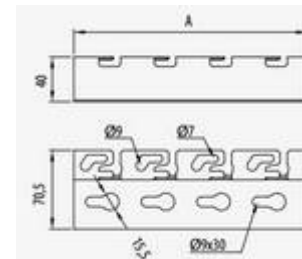

GOGATRAY Bodenbefestigung Kunststoff / floor fixing plastic

Material	Gewicht kg/E	ArtNr	VPE Stk. /Stk.	€
material	weight		PU /pc.	
Polyamid	0,021	06-68000060	100	1,57

GOGATRAY Bodenbefestigung Metall / floor fixing metal

Material	Breite mm	Gewicht kg/E	ArtNr	VPE Stk. /Stk.	€
material	width	weight		PU /pc.	
P.G.	45	0,04	06-67020020	10	2,37
P.G.	90	0,06	06-67020120	10	2,57
H.D.G.	45	0,04	06-67030020	10	3,85
H.D.G.	90	0,06	06-67030120	10	4,12

GOGATRAY Bodenkonsolen / floor consoles

Material	Gewicht kg/E	Breite mm	ArtNr	VPE Stk. /Stk.	€
material	weight	width		PU /pc.	
P.G.	0,2	110	06-67020520	10	3,66
P.G.	0,3	210	06-67020522	10	4,38
P.G.	0,4	310	06-67020524	10	5,05
H.D.G.	0,2	110	06-67030520	10	4,54
H.D.G.	0,3	210	06-67030522	10	5,77
H.D.G.	0,4	310	06-67030524	10	6,95