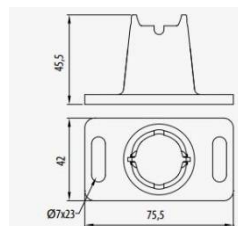

GOGATRAY Bodenbefestigung Kunststoff / floor fixing plastic

Material	Gewicht kg/E	ArtNr	VPE Stk. /Stk.	€
material	weight		PU /pc.	
Polyamid	0,021	06-68000060	100	1,68

GOGATRAY Bodenbefestigung Metall / floor fixing metal

Material	Breite mm	Gewicht kg/E	ArtNr	VPE Stk. /Stk.	€
material	width	weight		PU /pc.	
P.G.	45	0,04	06-67020020	10	2,47
P.G.	90	0,06	06-67020120	10	0,68
H.D.G.	45	0,04	06-67030020	10	4,01
H.D.G.	90	0,06	06-67030120	10	4,29

GOGATRAY Bodenkonsolen / floor consoles

Material	Gewicht kg/E	Breite mm	ArtNr	VPE Stk. /Stk.	€
material	weight	width		PU /pc.	
P.G.	0,2	110	06-67020520	10	3,81
P.G.	0,3	210	06-67020522	10	4,56
P.G.	0,4	310	06-67020524	10	5,26
H.D.G.	0,2	110	06-67030520	10	4,73
H.D.G.	0,3	210	06-67030522	10	6,01
H.D.G.	0,4	310	06-67030524	10	7,23