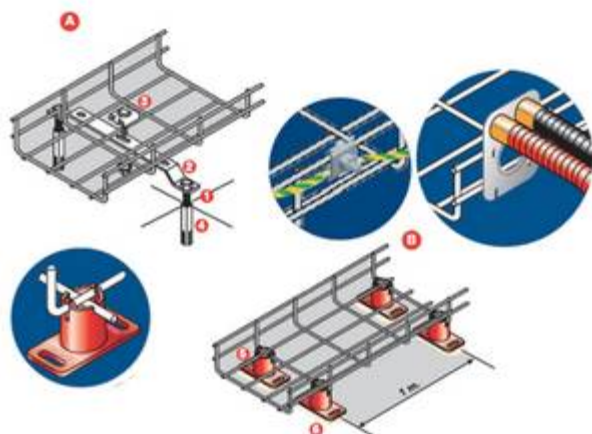

Preise gültig ab 01.01.2018 exkl. MwSt., freibleibend, Auftragsrabatt auf Anfrage /
prices are valid from 01.01.2018 excl. VAT, subject to change, discounts upon request
sonst. Konditionen siehe www.gogatec.com/AGB.pdf, techn. Änderungen vorbehalten /
terms & conditions can be found on our website: www.gogatec.com/AGB.pdf, error, technical modifications and variations are reserved