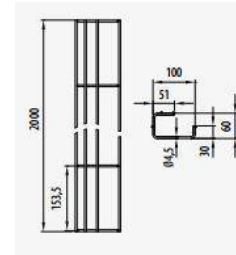

**GOGATRAY Rejitech G-Kanal / G-channel**

Für direkte Montage an Decken und Tischen / for direct mounting on ceilings and tables  
 Platzsparend / space-saving  
 Rasche Installation / rapid installation  
 Ohne Konsolen / without consoles  
 Für leichte Beladung / for easy loading

Material	Abmessung mm	Gewicht kg/m	ArtNr	VPE Stk. /Stk.	€ /pc.
material	dimension	weight		PU	
E.G.	100	0,66	06-60215020	16	6,37
BYCRO	100	0,66	06-60225020	16	6,37

**GOGATRAY Deckenbefestigung / ceiling mounting**

Material	Gewicht kg/m	ArtNr	VPE Stk. /Stk.	€ /pc.
material	weight		PU	
E.G.	0,028	06-67010052	25	0,71
BYCRO	0,028	06-67020052	25	0,71

**GOGATRAY Dosenhalterung / tin holder**

Material	Gewicht kg/m	ArtNr	VPE Stk. /Stk.	€ /pc.
material	weight		PU	
BYCRO	0,023	06-67020041	10	11,43