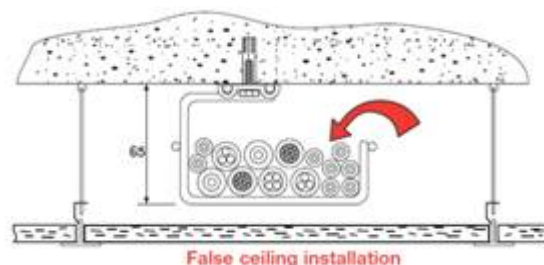

GOGATRAY Rejitech G-Kanal / G-channel

Für direkte Montage an Decken und Tischen / for direct mounting on ceilings and tables
 Platzsparend / space-saving
 Rasche Installation / rapid installation
 Ohne Konsolen / without consoles
 Für leichte Beladung / for easy loading

Material	Abmessung mm	Gewicht kg/m	ArtNr	VPE Stk. /Stk.	€ /Stk.
material	dimension	weight		PU	/pc.
E.G.	100	0,66	06-60215020	16	6,63
BYCRO	100	0,66	06-60225020	16	6,63

GOGATRAY Deckenbefestigung / ceiling mounting