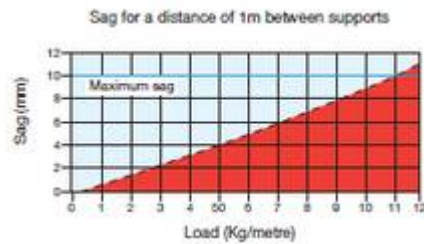

Material	Abmessung mm	Gewicht kg/m	ArtNr	VPE Stk. /Stk.	€ /pc.
material	dimension	weight		PU	
E.G.	100	0,66	06-60215020	16	6,37
BYCRO	100	0,66	06-60225020	16	6,37

**GOGATRAY Deckenbefestigung / ceiling mounting**