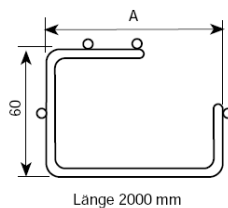

GOGATRAY Rejitech G-Kanal / G-channel

Für direkte Montage an Decken und Tischen / for direct mounting on ceilings and tables
 Platzsparend / space-saving
 Rasche Installation / rapid installation
 Ohne Konsolen / without consoles
 Für leichte Beladung / for easy loading

Material	Abmessung mm	Gewicht kg/m	ArtNr	VPE Stk. /Stk.	€ /Stk.
material	dimension	weight		PU	/pc.
E.G.	100	0,66	06-60215020	16	6,63
BYCRO	100	0,66	06-60225020	16	6,63

GOGATRAY Deckenbefestigung / ceiling mounting

Material	Gewicht kg/m	ArtNr	VPE Stk. /Stk.	€ /Stk.
material	weight		PU	/pc.
E.G.	0,028	06-67010052	25	0,75
BYCRO	0,028	06-67020052	25	0,75

GOGATRAY Dosenhalterung / tin holder

Material	Gewicht kg/m	ArtNr	VPE Stk. /Stk.	€ /Stk.
material	weight		PU	/pc.
BYCRO	0,023	06-67020041	10	12,12