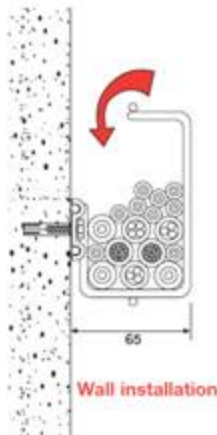

**GOGATRAY Rejitech G-Kanal / G-channel**

Für direkte Montage an Decken und Tischen / for direct mounting on ceilings and tables  
 Platzsparend / space-saving  
 Rasche Installation / rapid installation  
 Ohne Konsolen / without consoles  
 Für leichte Beladung / for easy loading

Material	Abmessung mm	Gewicht kg/m	ArtNr	VPE Stk. /Stk.	€ /pc.
material	dimension	weight		PU	
E.G.	100	0,66	06-60215020	16	6,37
BYCRO	100	0,66	06-60225020	16	6,37

**GOGATRAY Deckenbefestigung / ceiling mounting**

Material	Gewicht kg/m	ArtNr	VPE Stk. /Stk.	€ /pc.
material	weight		PU	
E.G.	0,028	06-67010052	25	0,71
BYCRO	0,028	06-67020052	25	0,71

**GOGATRAY Dosenhalterung / tin holder**

Material	Gewicht kg/m	ArtNr	VPE Stk. /Stk.	€ /pc.
material	weight		PU	
BYCRO	0,023	06-67020041	10	11,43