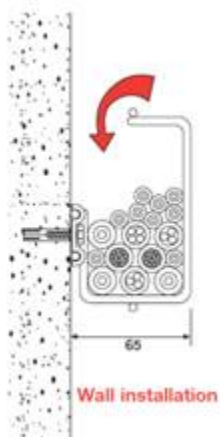

GOGATRAY Rejitech G-Kanal / G-channel

Für direkte Montage an Decken und Tischen / for direct mounting on ceilings and tables
 Platzsparend / space-saving
 Rasche Installation / rapid installation
 Ohne Konsolen / without consoles
 Für leichte Beladung / for easy loading

Material	Abmessung mm	Gewicht kg/m	ArtNr	VPE Stk. /Stk.	€ /Stk.
material	dimension	weight		PU	/pc.
E.G.	100	0,66	06-60215020	16	6,63
BYCRO	100	0,66	06-60225020	16	6,63

GOGATRAY Deckenbefestigung / ceiling mounting

Material	Gewicht kg/m	ArtNr	VPE Stk. /Stk.	€ /Stk.
material	weight		PU	/pc.
E.G.	0,028	06-67010052	25	0,75
BYCRO	0,028	06-67020052	25	0,75

GOGATRAY Dosenhalterung / tin holder

Material	Gewicht kg/m	ArtNr	VPE Stk. /Stk.	€ /Stk.
material	weight		PU	/pc.
BYCRO	0,023	06-67020041	10	12,12