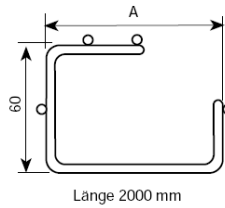

**GOGATRAY Rejitech G-Kanal / G-channel**

Für direkte Montage an Decken und Tischen / for direct mounting on ceilings and tables  
 Platzsparend / space-saving  
 Rasche Installation / rapid installation  
 Ohne Konsolen / without consoles  
 Für leichte Beladung / for easy loading

Material	Abmessung mm	Gewicht kg/m	ArtNr	VPE Stk. /Stk.	€ /pc.
material	dimension	weight		PU	
E.G.	100	0,66	06-60215020	16	6,37
BYCRO	100	0,66	06-60225020	16	6,37

**GOGATRAY Deckenbefestigung / ceiling mounting**

Material	Gewicht kg/m	ArtNr	VPE Stk. /Stk.	€ /pc.
material	weight		PU	
E.G.	0,028	06-67010052	25	0,71
BYCRO	0,028	06-67020052	25	0,71

**GOGATRAY Dosenhalterung / tin holder**

Material	Gewicht kg/m	ArtNr	VPE Stk. /Stk.	€ /pc.
material	weight		PU	
BYCRO	0,023	06-67020041	10	11,43