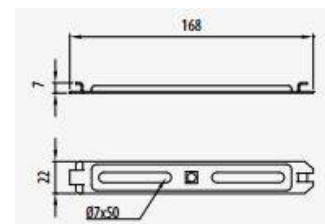

**GOGATRAY Rejitech G-Kanal / G-channel**

Für direkte Montage an Decken und Tischen / for direct mounting on ceilings and tables  
 Platzsparend / space-saving  
 Rasche Installation / rapid installation  
 Ohne Konsolen / without consoles  
 Für leichte Beladung / for easy loading

Material	Abmessung mm	Gewicht kg/m	ArtNr	VPE Stk. /Stk.	€ /pc.
material	dimension	weight		PU	
E.G.	100	0,66	06-60215020	16	6,37
BYCRO	100	0,66	06-60225020	16	6,37

**GOGATRAY Deckenbefestigung / ceiling mounting**

Material	Gewicht kg/m	ArtNr	VPE Stk. /Stk.	€ /pc.
material	weight		PU	
E.G.	0,028	06-67010052	25	0,71
BYCRO	0,028	06-67020052	25	0,71

**GOGATRAY Dosenhalterung / tin holder**

Material	Gewicht kg/m	ArtNr	VPE Stk. /Stk.	€ /pc.
material	weight		PU	
BYCRO	0,023	06-67020041	10	11,43