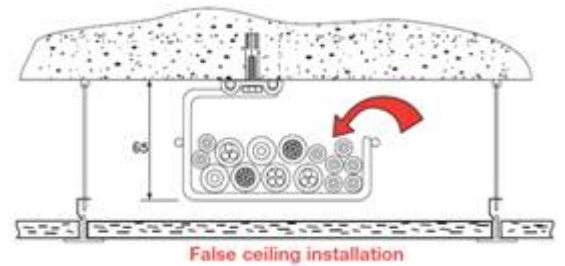

**GOGATRAY Rejitech G-Kanal / G-channel**

Für direkte Montage an Decken und Tischen / for direct mounting on ceilings and tables  
 Platzsparend / space-saving  
 Rasche Installation / rapid installation  
 Ohne Konsolen / without consoles  
 Für leichte Beladung / for easy loading

Material	Abmessung mm	Gewicht kg/m	ArtNr	VPE Stk. /Stk.	€ /pc.
material	dimension	weight		PU	
E.G.	100	0,66	06-60215020	16	6,37
BYCRO	100	0,66	06-60225020	16	6,37

**GOGATRAY Deckenbefestigung / ceiling mounting**