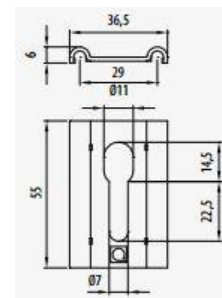

GOGATRAY Rejitech G-Kanal / G-channel

Für direkte Montage an Decken und Tischen / for direct mounting on ceilings and tables
Platzsparend / space-saving
Rasche Installation / rapid installation
Ohne Konsolen / without consoles
Für leichte Beladung / for easy loading

Material	Abmessung mm	Gewicht kg/m	ArtNr	VPE Stk. /Stk.	€ /pc.
material	dimension	weight		PU	
E.G.	100	0,66	06-60215020	16	6,37
BYCRO	100	0,66	06-60225020	16	6,37

GOGATRAY Deckenbefestigung / ceiling mounting

Material	Gewicht kg/m	ArtNr	VPE Stk. /Stk.	€ /pc.
material	weight		PU	
E.G.	0,028	06-67010052	25	0,71
BYCRO	0,028	06-67020052	25	0,71

GOGATRAY Dosenhalterung / tin holder

Material	Gewicht kg/m	ArtNr	VPE Stk. /Stk.	€ /pc.
material	weight		PU	
BYCRO	0,023	06-67020041	10	11,43

Preise gültig ab 01.01.2017 exkl. MwSt., freibleibend, Auftragsrabatt auf Anfrage /
prices are valid from 01.01.2017 excl. VAT, subject to change, discounts upon request
sonst. Konditionen siehe www.gogatec.com/AGB.pdf, techn. Änderungen vorbehalten /
terms & conditions can be found on our website: www.gogatec.com/AGB.pdf; error, technical modifications and variations are reserved