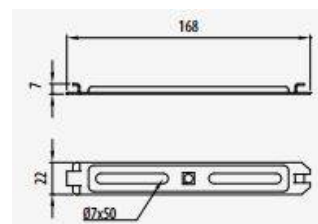

GOGATRAY Rejitech G-Kanal / G-channel

Für direkte Montage an Decken und Tischen / for direct mounting on ceilings and tables
 Platzsparend / space-saving
 Rasche Installation / rapid installation
 Ohne Konsolen / without consoles
 Für leichte Beladung / for easy loading

Material	Abmessung mm	Gewicht kg/m	ArtNr	VPE Stk. /Stk.	€ /Stk.
material	dimension	weight		PU	/pc.
E.G.	100	0,66	06-60215020	16	6,63
BYCRO	100	0,66	06-60225020	16	6,63

GOGATRAY Deckenbefestigung / ceiling mounting

Material	Gewicht kg/m	ArtNr	VPE Stk. /Stk.	€ /Stk.
material	weight		PU	/pc.
E.G.	0,028	06-67010052	25	0,75
BYCRO	0,028	06-67020052	25	0,75

GOGATRAY Dosenhalterung / tin holder

Material	Gewicht kg/m	ArtNr	VPE Stk. /Stk.	€ /Stk.
material	weight		PU	/pc.
BYCRO	0,023	06-67020041	10	12,12