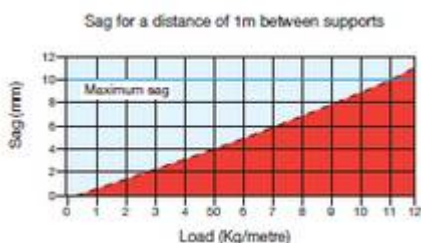

Material	Abmessung mm	Gewicht kg/m	ArtNr	VPE Stk. /Stk.	€ /Stk.
material	dimension	weight		PU	/pc.
E.G.	100	0,66	06-60215020	16	6,63
BYCRO	100	0,66	06-60225020	16	6,63

GOGATRAY Deckenbefestigung / ceiling mounting