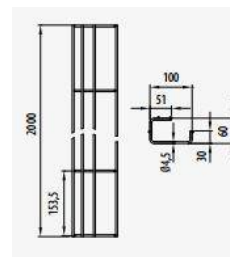

GOGATRAY Rejitech G-Kanal / G-channel

Für direkte Montage an Decken und Tischen / for direct mounting on ceilings and tables
 Platzsparend / space-saving
 Rasche Installation / rapid installation
 Ohne Konsolen / without consoles
 Für leichte Beladung / for easy loading

Material	Abmessung mm	Gewicht kg/m	ArtNr	VPE Stk. /Stk.	€ /Stk.
material	dimension	weight		PU	/pc.
E.G.	100	0,66	06-60215020	16	6,63
BYCRO	100	0,66	06-60225020	16	6,63

GOGATRAY Deckenbefestigung / ceiling mounting