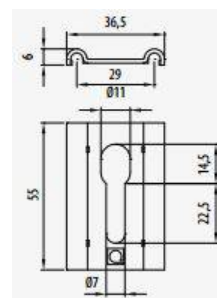

GOGATRAY Rejitech G-Kanal / G-channel

Für direkte Montage an Decken und Tischen / for direct mounting on ceilings and tables
Platzsparend / space-saving
Rasche Installation / rapid installation
Ohne Konsolen / without consoles
Für leichte Beladung / for easy loading

Material	Abmessung mm	Gewicht kg/m	ArtNr	VPE Stk. /Stk.	€ /Stk.
material	dimension	weight		PU	/pc.
E.G.	100	0,66	06-60215020	16	6,63
BYCRO	100	0,66	06-60225020	16	6,63

GOGATRAY Deckenbefestigung / ceiling mounting

Material	Gewicht kg/m	ArtNr	VPE Stk. /Stk.	€ /Stk.
material	weight		PU	/pc.
E.G.	0,028	06-67010052	25	0,75
BYCRO	0,028	06-67020052	25	0,75

GOGATRAY Dosenhalterung / tin holder

Material	Gewicht kg/m	ArtNr	VPE Stk. /Stk.	€ /Stk.
material	weight		PU	/pc.
BYCRO	0,023	06-67020041	10	12,12

Preise gültig ab 01.01.2018 exkl. MwSt., freibleibend, Auftragsrabatt auf Anfrage /
prices are valid from 01.01.2018 excl. VAT, subject to change, discounts upon request
sonst. Konditionen siehe www.gogatec.com/AGB.pdf, techn. Änderungen vorbehalten /
terms & conditions can be found on our website: www.gogatec.com/AGB.pdf, error, technical modifications and variations are reserved