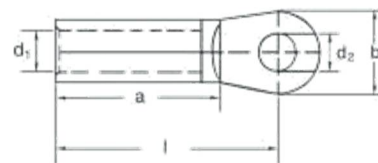

**GOGAPIN ALCU-RK2 AlCu Kabelschuhe / alcu cable lugs**

**Material / material:** E-CU

**Normen / standards:** Rohrmaße nach / tube dimensions acc. to DIN 46329

**Für Aluminiumseile nach DIN 48201 / for aluminium conductors acc. to DIN 48201**

**Längsdicht mit massiver Kupferlasche / with barrier and solid CU palm**

**Übergang von Aluminiumleiter auf Kupferklemme / transition from aluminium conductor to copper clamp**

**Passende Werkzeuge siehe GOGATOOL Katalog / for appropriate tools please see GOGATOOL catalog**

mm/sm	se	Loch für hole size	Abmessungen mm dimensions mm				Gewicht/100Stk. kg weight/100 pcs.	VPE Stk. PU	Typ type	ArtNr	€/100 Stk. /100 pcs.
			d1	d2	b	l					
16	25	M8	8,4	5,6	20,0	43,0	2,80	70	ALCU-RK2-16-M8	127096016008	373,00
25	35	M8	8,4	6,4	20,0	43,0	3,00	70	ALCU-RK2-25-M8	127096025008	373,00
35	50	M8	8,4	8,5	20,0	43,0	5,20	70	ALCU-RK2-35-M8	127096035008	410,00
50	70	M10	10,5	9,4	24,0	43,0	4,80	48	ALCU-RK2-50-M10	127096050010	484,00
70	95	M12	12,8	10,9	24,0	43,0	65,00	48	ALCU-RK2-70-M12	127096070012	522,00
95	120	M12	12,8	12,4	24,0	43,0	140,00	48	ALCU-RK2-95-M12	127096095012	522,00
120	150	M12	12,8	17,0	30,0	59,0	136,00	20	ALCU-RK2-120-M12	127096120012	596,00
150	185	M12	12,8	15,5	30,0	59,0	176,00	20	ALCU-RK2-150-M12	127096150012	670,00
185	240	M12	12,8	17,0	35,0	59,0	222,00	15	ALCU-RK2-185-M12	127096185012	1.117,00
240	300	M12	12,8	19,5	35,0	59,0	318,00	15	ALCU-RK2-240-M12	127096240012	1.117,00
300	400	M16	16,5	23,2	36,0	93,0	354,00	6	ALCU-RK2-300-M16	127096300016	1.489,00
400	500	M16	16,5	26,0	36,0	93,0	0,75	6	ALCU-RK2-400-M16	127096400016	1.675,00
500	630	M16	17,0	29,0	60,0	94,0	0,76	30	ALCU-RK2-500-M16	127096500016	4.839,00
630	800	M16	17,0	32,5	60,0	94,0	0,79		ALCU-RK2-630-M16	127096630016	5.584,00
800	1000	M16	17,0	37,8	80,0	125,0	0,80		ALCU-RK2-800-M16	127096800016	11.167,00
1000		M16	17,0	42,0	80,0	125,0	0,92		ALCU-RK2-1000-M16	1270961000016	a.A.