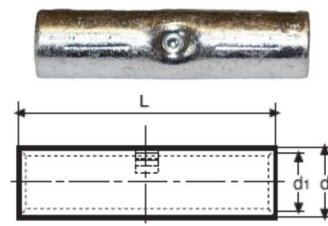

a.A. = auf Anfrage / *upon request*

GOGAPIN KSM-SV Stossverbinder unisoliert / *uninsulated butt connectors*

Material / *material*: E-CU gal Sn. / *E-CU tube tin-plated*
Normen / *standards*: DIN 40500

Für mehrdrähtige Leiter / *for multi-stranded conductors*

mm²	Abmessung mm			Gew icht/100Stk.	VPE	Typ	ArtNr	€
range	d1	d2	l	kg	Stk.	Type		/100 Stk.
	dimensions mm			weight /100 pcs.	PU	type		/100 pcs.
10	4,7	6,6	29,0	0,420	600	KSM-ILSV-10	1244800100	18,39
16	5,6	7,8	31,0	0,630	400	KSM-ILSV-16	1244800160	25,52
25	7,1	9,5	40,5	1,120	250	KSM-ILSV-25	1244800250	40,61
35	8,2	10,8	45,5	1,400	150	KSM-ILSV-35	1244800350	52,50
50	10,1	13,0	52,0	2,560	90	KSM-ILSV-50	1244800500	79,60
70	11,5	14,7	56,1	3,390	65	KSM-ILSV-70	1244800700	107,00
95	13,5	16,7	60,3	4,200	50	KSM-ILSV-95	1244800950	134,50
120	15,6	19,0	70,5	6,000	40	KSM-ILSV-120	1244801200	201,00
150	16,5	21,0	79,0	9,200	25	KSM-ILSV-150	1244801500	324,00
185	18,4	23,0	85,0	11,370	22	KSM-ILSV-185	1244801850	382,00
240	21,2	26,4	91,5	16,110	18	KSM-ILSV-240	1244802400	549,00
300	23,4	28,6	98,5	20,000	10	KSM-ILSV-300	1244803000	640,00

Preise gültig ab 01.01.2017 exkl. MwSt., freibleibend, Auftragsrabatt auf Anfrage / *prices are valid from 01.01.2017 excl. VAT, subject to change, discounts upon request*

sonst. Konditionen siehe www.gogatec.com/AGB.pdf, techn. Änderungen vorbehalten / *terms & conditions can be found on our website: www.gogatec.com/AGB.pdf; error, technical modifications and variations are reserved*