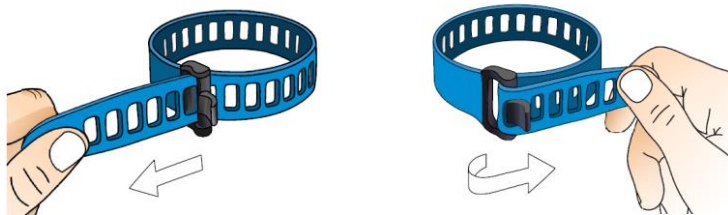

- sicherer Halt bis 1000N / secure hold up to 1000N reusable
- wiederverwendbar / reusable
- mit EASYLOCK-Verschluss / with EASYLOCK closure
- sehr gute UV-Beständigkeit / very good UV resistance
- hoch elastisches Band / highly elastic strap
- zerkratzt keine Oberflächen / does not scratch surfaces
- schlankes Design / slim design
- kompakt und verlängerbar / compact and extendable
- äußerst langlebig / extremely durable
- Reißdehnung 400% / 400% elongation at break
- hergestellt aus TPU / made of TPU
- Gebrauchstemperatur -20 - +75°C / service temp. -20 - +75°C

Auf KB-STRAPS können Sie sich jederzeit verlassen. Der formstabile matrixverstärkte Verschluss in Kombination mit dem hochelastischen Band bilden die Basis für eine sichere und stabile Befestigung. Der neue EASYLOCK-Verschluss kann vor allem dadurch überzeugen, dass er einhändig geschlossen und wiedergeöffnet werden kann und dadurch die Handhabung für den Benutzer besonders einfach macht. /

You can always rely on KB-STRAPS. The dimensionally stable matrix-reinforced closure in combination with the highly elastic strap form the basis for a secure and stable fastening. The new EASYLOCK closure is particularly convincing because it can be closed and reopened with one hand, making it particularly easy for the user to use.

Haltekraft / holding force: 1000N

Reißdehnung / breaking expansion: 400%

Breite / width: 28 mm

EASYLOCK – Verschluss / lock

Typ	Länge	Bündel-Ø	Gewicht	VPE	blau	rot	gelb	grün	coyote	schwarz	€
type	length	bundle-Ø	weight	PU	ArtNr	ArtNr	ArtNr	ArtNr	ArtNr	ArtNr	/ Stk.
					blue	red	yellow	green	coyote	black	/ pc.
KB-STRAPS 28/400	400	100	35	10	252698361	252698261	252698561	252698461	252698661	252698071	9,80
KB-STRAPS 28/560	560	150	47	10	252698362	252698262	252698562	252698462	252698662	252698072	11,66
KB-STRAPS 28/860	860	250	69	10	252698363	252698263	252698563	252698463	252698663	252698073	16,90