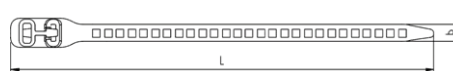

Typ	Länge	Breite	Bündel-Ø	VPE	grün	SCHWARZ	€
type	length	width	max mm	Stk.	ArtNr	ArtNr	/100 Stk.
					green	black	/100 pcs.
SOFT-KB DV 7/180	180	7	5 - 45	50	252594641	252590741	34,13
SOFT-KB DV 7/260	260	7	5 - 70	50	252594642	252590742	47,65
SOFT-KB DV 11/260	260	11	5 - 70	50	252594671	252590771	64,90
SOFT-KB DV 11/340	340	11	5 - 95	50	252594672	252590772	86,90
SOFT-KB DV 28/420	420	28	15 - 110	50	252594681	-	382,00
SOFT-KB DV 28/580	580	28	15 - 150	50	252594682	252590782	470,00
SOFT-KB DV 28/880	880	28	15 - 250	50	252594683	252590783	845,00