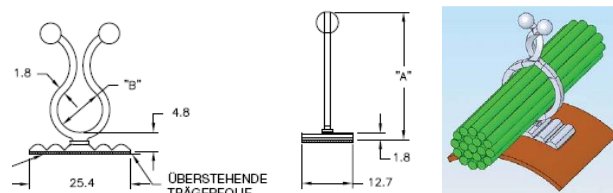

GOGATIE KD Kabeldriller / twist locks

Material / material: Polyamid 6.6

Farbe / colour: Natur / natural

Typ	Länge A mm	B Bündel-Ø mm	VPE Stk.	ArtNr	€ /100 Stk.
type	length A	bundle-Ø	PU		/100 pcs.
KD1	22,9	5,1-7,6	1 000	253001602	3,84
KD2	26,2	7,6-10,2	1 000	253001603	2,65
KD3	30,5	10,2-12,7	1 000	253001604	3,18
KD4	33,7	14-16,5	1 000	253001606	4,04
KD5	39,4	17,8-20,3	1 000	253001607	11,34
KD6	43,4	max. 25,4	1 000	253001610	7,65
KD7	55,6	max. 30,2	1 000	253001611	24,23
KD8	68,1	max. 36,5	1 000	253001612	32,03
KD9	74,4	max. 39,7	1 000	253001613	35,69
KD10	87,6	max. 46,0	1 000	253001614	37,81

GOGATIE KDS Kabeldriller mit Steckfuß / twist lock with snap mount

Material / material: Polyamid 6.6

Farbe / colour: Natur / natural

A mm		Bündel-Ø mm		ArtNr STL-1	ArtNr STL	€	ArtNr STL-6	ArtNr STL-3	€
				Lochgröße 4 mm	Lochgröße 4,8 mm	/100 Stk.	Lochgröße 6 mm	Lochgröße 7,9 mm	/100 Stk.
		bundle-Ø		hole size	hole size	/100 pcs	hole size	hole size	/100 pcs.
4,8	19,7	5,1-7,6	253021602	253021622	18,08	253021642	253021662	22,58	
12,7	19,7	5,1-7,6	253021612	253021632	18,08	253021652	253021672	22,58	
4,8	23,1	7,6-10,2	253021603	253021623	18,08	253021643	253021663	22,58	
12,7	23,1	7,6-10,2	253021613	253021633	18,08	253021653	253021673	22,58	
4,8	27,7	10,2-12,7	253021604	253021624	18,08	253021644	253021664	22,58	
12,7	27,7	10,2-12,7	253021614	253021634	18,08	253021654	253021674	22,58	
4,8	32,5	12,7-15,2	253021605	253021625	18,08	253021645	253021665	22,58	
12,7	32,5	12,7-15,2	253021615	253021635	18,08	253021655	253021675	22,58	
4,8	36,8	17,8-20,3	253021607	253021627	22,58	253021647	253021667	22,58	
12,7	36,8	17,8-20,3	253021617	253021637	22,58	253021657	253021677	22,58	

Typ	B Bündel-Ø		ArtNr	€/100Stk.
type	A mm	mm		/100 pcs.
	bundle-Ø			
KDK1	29,3	7,6-10,2	253031603	85,10
KDK2	32,3	10,2-12,7	253031604	85,70
KDK3	40,9	17,8-20,3	253031607	91,40

Preise gültig ab 01.01.2023 exkl. MwSt., freibleibend, Auftragsrabatt auf Anfrage /