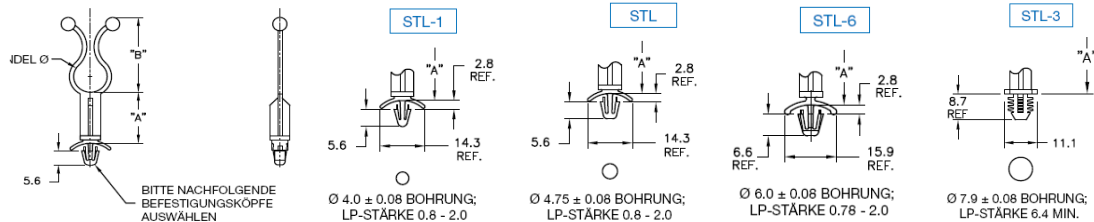

GOGATIE KD Kabeldriller / twist locks

Material / material: Polyamid 6.6

Farbe / colour: Natur / natural

Typ	Länge A mm	B Bündel-Ø mm	VPE Stk.	ArtNr	€ /100 Stk.
type	length A	bundle-Ø	PU		/100 pcs.
KD1	22,9	5,1-7,6	1 000	253001602	3,84
KD2	26,2	7,6-10,2	1 000	253001603	2,65
KD3	30,5	10,2-12,7	1 000	253001604	3,18
KD4	33,7	14-16,5	1 000	253001606	4,04
KD5	39,4	17,8-20,3	1 000	253001607	11,34
KD6	43,4	max. 25,4	1 000	253001610	7,65
KD7	55,6	max. 30,2	1 000	253001611	24,23
KD8	68,1	max. 36,5	1 000	253001612	32,03
KD9	74,4	max. 39,7	1 000	253001613	35,69
KD10	87,6	max. 46,0	1 000	253001614	37,81

GOGATIE KDS Kabeldriller mit Steckfuß / twist lock with snap mount

Material / material: Polyamid 6.6

Farbe / colour: Natur / natural

A mm		Bündel-Ø mm		ArtNr STL-1	ArtNr STL	€	ArtNr STL-6	ArtNr STL-3	€
				Lochgröße 4 mm	Lochgröße 4,8 mm	/100 Stk.	Lochgröße 6 mm	Lochgröße 7,9 mm	/100 Stk.
		bundle-Ø		hole size	hole size	/100 pcs	hole size	hole size	/100 pcs.
4,8	19,7	5,1-7,6	253021602	253021622	18,08	253021642	253021662	22,58	
12,7	19,7	5,1-7,6	253021612	253021632	18,08	253021652	253021672	22,58	
4,8	23,1	7,6-10,2	253021603	253021623	18,08	253021643	253021663	22,58	
12,7	23,1	7,6-10,2	253021613	253021633	18,08	253021653	253021673	22,58	
4,8	27,7	10,2-12,7	253021604	253021624	18,08	253021644	253021664	22,58	
12,7	27,7	10,2-12,7	253021614	253021634	18,08	253021654	253021674	22,58	
4,8	32,5	12,7-15,2	253021605	253021625	18,08	253021645	253021665	22,58	
12,7	32,5	12,7-15,2	253021615	253021635	18,08	253021655	253021675	22,58	
4,8	36,8	17,8-20,3	253021607	253021627	22,58	253021647	253021667	22,58	
12,7	36,8	17,8-20,3	253021617	253021637	22,58	253021657	253021677	22,58	

Typ	B Bündel-Ø		ArtNr	€/100Stk.
type	A mm	mm		/100 pcs.
	bundle-Ø			
KDK1	29,3	7,6-10,2	253031603	85,10
KDK2	32,3	10,2-12,7	253031604	85,70
KDK3	40,9	17,8-20,3	253031607	91,40

Preise gültig ab 01.01.2023 exkl. MwSt., freibleibend, Auftragsrabatt auf Anfrage /