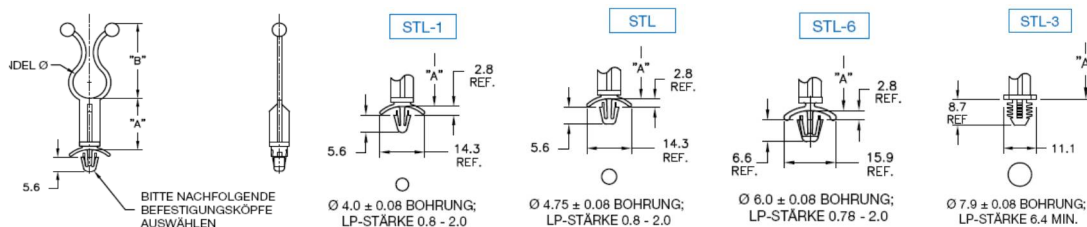

GOGATIE KD Kabeldriller / twist locks

Material / material: Polyamid 6.6

Farbe / colour: Natur / natural

Typ	Länge A mm	B Bündel- Ø mm	VPE Stk.	ArtNr	€ /100 Stk.
type	length A	bundle-Ø	PU		/100 pcs.
KD1	22,9	5,1-7,6	1.000	253001602	3,34
KD2	26,2	7,6-10,2	1.000	253001603	2,29
KD3	30,5	10,2-12,7	1.000	253001604	2,76
KD4	33,7	14-16,5	1.000	253001606	3,51
KD5	39,4	17,8-20,3	1.000	253001607	4,55
KD6	43,4	max. 25,4	1.000	253001610	6,66
KD7	55,6	max. 30,2	1.000	253001611	21,12
KD8	68,1	max. 36,5	1.000	253001612	27,92
KD9	74,4	max. 39,7	1.000	253001613	31,11
KD10	87,6	max. 46,0	1.000	253001614	32,96

GOGATIE KDS Kabeldriller mit Steckfuß / twist lock with snap mount

Material / material: Polyamid 6.6

Farbe / colour: Natur / natural

A mm	B mm	Bündel-Ø mm	ArtNr STL-1 Lochgröße 4 mm	ArtNr STL Lochgröße 4,8 mm	€ /100 Stk.	ArtNr STL-6 Lochgröße 6 mm	ArtNr STL-3 Lochgröße 7,9 mm	€ /100 Stk.
		bundle-Ø	hole size	hole size	/100 pcs.	hole size	hole size	/100 pcs.
4,8	19,7	5,1-7,6	253021602	253021622	15,76	253021642	253021662	19,68
12,7	19,7	5,1-7,6	253021612	253021632	15,76	253021652	253021672	19,68
4,8	23,1	7,6-10,2	253021603	253021623	15,76	253021643	253021663	19,68
12,7	23,1	7,6-10,2	253021613	253021633	15,76	253021653	253021673	19,68
4,8	27,7	10,2-12,7	253021604	253021624	15,76	253021644	253021664	19,68
12,7	27,7	10,2-12,7	253021614	253021634	15,76	253021654	253021674	19,68
4,8	32,5	12,7-15,2	253021605	253021625	15,76	253021645	253021665	19,68
12,7	32,5	12,7-15,2	253021615	253021635	15,76	253021655	253021675	19,68
4,8	36,8	17,8-20,3	253021607	253021627	19,68	253021647	253021667	19,68
12,7	36,8	17,8-20,3	253021617	253021637	19,68	253021657	253021677	19,68