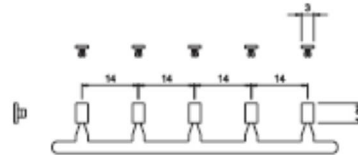

GOGATEM Euromarking 1

Für Klemmen / for clamps: Euro:RK 2,5 - 95, D, S, E, W/Z, F, X
Abmessungen / dimensions: 5x3 mm
VPE / PU: 100 Stk.

Aufdruck label	ArtNr	€/Pck. /pck.	Aufdruck label	ArtNr	€/Pck. /pck.	Aufdruck label	ArtNr	€/Pck. /pck.	Aufdruck label	ArtNr	€/Pck. /pck.
w eiß / white	44-43059	4,06	3	44-43060/3	4,44	A	44-43060/A	4,44	N	44-44-43060/N	4,44
blaue / blue	44-43059BL	4,03	4	44-43060/4	4,44	B	44-43060/B	4,44	O	44-43060/O	4,44
gelb / yellow	44-43059GE	4,03	5	44-43060/5	4,44	C	44-43060/C	4,44	P	44-44-43060/P	4,44
grün / green	44-43059GR	a.A.	6	44-43060/6	4,44	D	44-43060/D	4,44	Q	44-43060/Q	4,44
rot / red	44-43059RO	a.A.	7	44-43060/7	4,44	E	44-43060/E	4,44	R	44-43060/R	4,44
schwarz / black	44-43059SZ	a.A.	8	44-43060/8	4,44	F	44-43060/F	4,44	S	44-43060/S	4,44
			9	44-43060/9	4,44	G	44-43060/G	4,44	T	44-43060/T	4,44
						H	44-43060/H	4,44	U	44-43060/U	4,44
1-5	44-43018	4,40	+	44-43060PL	4,44	I	44-43060/I	4,44	V	44-43060/V	4,44
6-0	44-43019	4,40	-	44-43060MN	4,44	J	44-43060/J	4,44	W	44-43060/W	4,44
0	44-43060/0	4,44	~	44-43060HZ	4,44	K	44-43060/K	4,44	X	44-43060/X	4,44
1	44-43060/1	4,44	=	44-43060GL	4,44	L	44-43060/L	4,44	Y	44-43060/Y	4,44
2	44-43060/2	4,44	⊕	44-43060ER	4,44	M	44-43060/M	4,44	Z	44-43060/Z	4,44

a.A. = auf Anfrage / upon request

GOGATEM Euromarking 2

Für Klemmen / for clamps: Euro: 2,5, T2,5, Euro RK4-95mm², D, S, E, F2,5 & 4, X
Abmessungen / dimensions: 5x12 mm
VPE / PU: 500 Stk.
€/Pck. / €/pck: 37,27