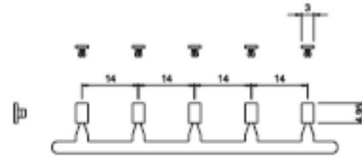

GOGATEM Euromarking 1

Für Klemmen / for clamps: Euro:RK 2,5 - 95, D, S, E, W/Z, F, X
Abmessungen / dimensions: 5x3 mm
VPE / PU: 100 Stk.

Aufdruck label	ArtNr	€/Pck. /pck.	Aufdruck label	ArtNr	€/Pck. /pck.	Aufdruck label	ArtNr	€/Pck. /pck.	Aufdruck label	ArtNr	€/Pck. /pck.
weiß / white	44-43059	4,06	3	44-43060/3	4,44	A	44-43060/A	4,44	N	44-44-43060/N	4,44
blaue / blue	44-43059BL	4,03	4	44-43060/4	4,44	B	44-43060/B	4,44	O	44-43060/O	4,44
gelb / yellow	44-43059GE	4,03	5	44-43060/5	4,44	C	44-43060/C	4,44	P	44-44-43060/P	4,44
grün / green	44-43059GR	a.A.	6	44-43060/6	4,44	D	44-43060/D	4,44	Q	44-43060/Q	4,44
rot / red	44-43059RO	a.A.	7	44-43060/7	4,44	E	44-43060/E	4,44	R	44-43060/R	4,44
schwarz / black	44-43059SZ	a.A.	8	44-43060/8	4,44	F	44-43060/F	4,44	S	44-43060/S	4,44
			9	44-43060/9	4,44	G	44-43060/G	4,44	T	44-43060/T	4,44
						H	44-43060/H	4,44	U	44-43060/U	4,44
1-5	44-43018	4,40	+	44-43060PL	4,44	I	44-43060/I	4,44	V	44-43060/V	4,44
6-0	44-43019	4,40	-	44-43060MN	4,44	J	44-43060/J	4,44	W	44-43060/W	4,44
0	44-43060/0	4,44	~	44-43060HZ	4,44	K	44-43060/K	4,44	X	44-43060/X	4,44
1	44-43060/1	4,44	=	44-43060GL	4,44	L	44-43060/L	4,44	Y	44-43060/Y	4,44
2	44-43060/2	4,44	⊕	44-43060ER	4,44	M	44-43060/M	4,44	Z	44-43060/Z	4,44

a.A. = auf Anfrage / upon request

GOGATEM Euromarking 2

Für Klemmen / for clamps: Euro: 2,5, T2,5, Euro RK4-95mm², D, S, E, F2,5 & 4, X
Abmessungen / dimensions: 5x12 mm
VPE / PU: 500 Stk.

Aufdruck label	ArtNr	Aufdruck label	ArtNr	Aufdruck label	ArtNr	Aufdruck label	ArtNr	€/Pck. /pck.
1-10	44-43300	51-60	44-43305	1-100	44-43310	501-600	44-43315	37,27
11-20	44-43301	61-70	44-43306	101-200	44-43311	601-700	44-43316	
21-30	44-43302	71-80	44-43307	201-300	44-43312	701-800	44-43317	
31-40	44-43303	81-90	44-43308	301-400	44-43313	801-900	44-43318	
41-50	44-43304	91-100	44-43309	401-500	44-43314	901-1000	44-43319	
11-20	44-43301	61-70	44-43306	101-200	44-43311	601-700	44-43316	
						leer	44-43192	23,90