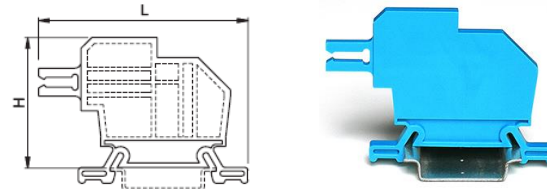

Aufschnappbar auf DIN-Hutschiene TS35 / snappable on DIN rail TS35

Isolierkörper / insulating part: Polyamid 6.6

Verbindungssteg / connecting web: Bronze verzinkt / tinned bronze

Zugbügelklemme und Schraube / box clamp and screw: Stahl verzinkt, gelb chromatisiert / galvanised steel, yellow chromated

Trennhebel / release lever: Kupferlegierung verzinkt / tinned copper alloy

Kriechstromfestigkeit / comparative tracking: IEC 112: CTI > 600, VDE 0303: KB > 600

GOGATEM EURO N - Nq4

Nennquerschnitt (mm ²) / nominal cross section	4
Typ	EURO N4 / 35
Klemmenbreite / clamping width	6,5
Flexible Leiter (mm ²) / flexible conductor	0,5-4
Feste Leiter (mm ²) / solid conductor	0,5-6
Leiter m. Aderendhülsen (mm ²) / cond. W. CES	0,5-4
AWG	24-10
Kaliber / caliber	A4
Anz. Anschließb. Leiter / numb. of connectable cond.	4x1,5
Leitaraufnahmeraum (mm) / connecting capacity	4x3,3
Leiter abisolieren (mm) / stripping length	10
Schraubengewinde / screw thread	M 3
max. Anzugsdrehmoment (Nm) / max tight. torque	0,6
Normen SEV (mm ²)	4
Abmessungen (mm) / dimensions	6,5x49x42
Verpackungseinheit / PU	50
ArtNr	44-43435
€/Stk. /pc.	3,61

GOGATEM Abschlusswand / end wall

Material / material: Polyamid 6.6

Für Klemme	Abmessungen	VPE	ArtNr	€/Stk.
for clamp	mm	Stk. / PU		/pc.
Euro N-4/35	49x38x1,2	50	44-43046	0,36
Euro T-2.5/35	52x35x1,5	50	44-43017	0,35

GOGATEM Halteplatte / retaining plate

Material / material: Polyamid 6.6

Für Klemme	Abmessungen	VPE	ArtNr	€/Stk.
for clamp	mm	Stk. / PU		/pc.
Euro N-4/35	65 x 42 x 4,5	50	44-43436	0,51

GOGATEM Anschlussklemmen / connecting clamps