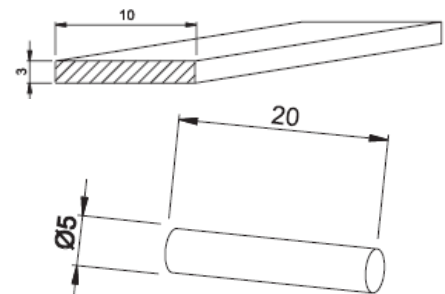

Trennhebel / release lever: Kupferlegierung verzinkt / tinned copper alloy

Kriechstromfestigkeit / comparative tracking: IEC 112: CTI > 600, VDE 0303: KB > 600

GOGATEM EURO N - Nq4

Nennquerschnitt (mm ²) / nominal cross section	4
Typ	EURO N4 / 35
Klemmenbreite / clamping width	6,5
Flexible Leiter (mm ²) / flexible conductor	0,5-4
Feste Leiter (mm ²) / solid conductor	0,5-6
Leiter m. Aderendhülsen (mm ²) / cond. W. CES	0,5-4
AWG	24-10
Kaliber / caliber	A4
Anz. Anschließb. Leiter / numb. of connectable cond.	4x1,5
Leitaraufnahmeraum (mm) / connecting capacity	4x3,3
Leiter abisolieren (mm) / stripping length	10
Schraubengewinde / screw thread	M 3
max. Anzugsdrehmoment (Nm) / max tight. torque	0,6
Normen SEV (mm ²)	4
Abmessungen (mm) / dimensions	6,5x49x42
Verpackungseinheit / PU	50
ArtNr	44-43435
€/Stk. /pc.	3,61

GOGATEM Abschlusswand / end wall

Material / material: Polyamid 6.6

Für Klemme	Abmessungen	VPE	ArtNr	€/Stk.
for clamp	mm	Stk. / PU		/pc.
Euro N-4/35	49x38x1,2	50	44-43046	0,36
Euro T-2.5/35	52x35x1,5	50	44-43017	0,35

GOGATEM Halteplatte / retaining plate

Material / material: Polyamid 6.6

Für Klemme	Abmessungen	VPE	ArtNr	€/Stk.
for clamp	mm	Stk. / PU		/pc.
Euro N-4/35	65 x 42 x 4,5	50	44-43436	0,51

GOGATEM Anschlussklemmen / connecting clamps

Für Klemme	Abmessungen	VPE	ArtNr	€/Stk.
for clamps	mm	Stk. / PU		/pc.
Euro N-4/35	100 x 10 x 3	1	44-43048	a.A.
44-43445H & 44-43433H	Ø5 x 20	50	44-43097	1,19

a. A. = auf Anfrage / upon request

Preise gültig ab 01.01.2024 exkl. MwSt., freibleibend, Auftragsrabatt auf Anfrage / prices are valid from 01.01.2024 excl. VAT, subject to change, discounts upon request