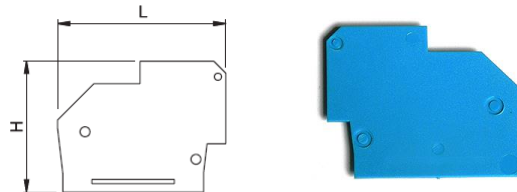

Aufschnappbar auf DIN-Hutschiene TS35 / snappable on DIN rail TS35

Isolierkörper / insulating part: Polyamid 6.6

Verbindungssteg / connecting web: Bronze verzinkt / tinned bronze

Zugbügelklemme und Schraube / box clamp and screw: Stahl verzinkt, gelb chromatisiert / galvanised steel, yellow chromated

Trennhebel / release lever: Kupferlegierung verzinkt / tinned copper alloy

Kriechstromfestigkeit / comparative tracking: IEC 112: CTI > 600, VDE 0303: KB > 600

GOGATEM EURO N - Nq4

Nennquerschnitt (mm ²) / nominal cross section	4
Typ	EURO N4 / 35
Klemmenbreite / clamping width	6,5
Flexible Leiter (mm ²) / flexible conductor	0,5-4
Feste Leiter (mm ²) / solid conductor	0,5-6
Leiter m. Aderendhülsen (mm ²) / cond. W. CES	0,5-4
AWG	24-10
Kaliber / caliber	A4
Anz. Anschließb. Leiter / numb. of connectable cond.	4x1,5
Leitaraufnahmeraum (mm) / connecting capacity	4x3,3
Leiter abisolieren (mm) / stripping length	10
Schraubengewinde / screw thread	M 3
max. Anzugsdrehmoment (Nm) / max tight. torque	0,6
Normen SEV (mm ²)	4
Abmessungen (mm) / dimensions	6,5x49x42
Verpackungseinheit / PU	50
ArtNr	44-43435
€/Stk. /pc.	3,61

GOGATEM Abschlusswand / end wall

Material / material: Polyamid 6.6

Für Klemme	Abmessungen	VPE	ArtNr	€/Stk.
for clamp	mm	Stk. / PU		/pc.
Euro N-4/35	49x38x1,2	50	44-43046	0,36
Euro T-2.5/35	52x35x1,5	50	44-43017	0,35

GOGATEM Halteplatte / retaining plate

Material / material: Polyamid 6.6

Für Klemme	Abmessungen	VPE	ArtNr	€/Stk.
for clamp	mm	Stk. / PU		/pc.
Euro N-4/35	65 x 42 x 4,5	50	44-43436	0,51

GOGATEM Anschlussklemmen / connecting clamps