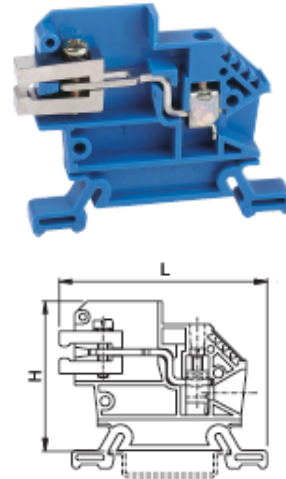

Aufschnappbar auf DIN-Hutschiene TS35 / snappable on DIN rail TS35

Isolierkörper / insulating part: Polyamid 6.6

Verbindungssteg / connecting web: Bronze verzinkt / tinned bronze

Zugbügelklemme und Schraube / box clamp and screw: Stahl verzinkt, gelb chromatisiert / galvanised steel, yellow chromated

Trennhebel / release lever: Kupferlegierung verzinkt / tinned copper alloy

Kriechstromfestigkeit / comparative tracking: IEC 112: CTI > 600, VDE 0303: KB > 600

GOGATEM EURO N - Nq4

Nennquerschnitt (mm ²) / nominal cross section	4
Typ	EURO N4 / 35
Klemmenbreite / clamping width	6,5
Flexible Leiter (mm ²) / flexible conductor	0,5-4
Feste Leiter (mm ²) / solid conductor	0,5-6
Leiter m. Aderendhülsen (mm ²) / cond. W. CES	0,5-4
AWG	24-10
Kaliber / caliber	A4
Anz. Anschließb. Leiter / numb. of connectable cond.	4x1,5
Leitaraufnahmeraum (mm) / connecting capacity	4x3,3
Leiter abisolieren (mm) / stripping length	10
Schraubengewinde / screw thread	M 3
max. Anzugsdrehmoment (Nm) / max tight. torque	0,6
Normen SEV (mm ²)	4
Abmessungen (mm) / dimensions	6,5x49x42
Verpackungseinheit / PU	50
ArtNr	44-43435
€/Stk. /pc.	3,61

GOGATEM Abschlusswand / end wall

Material / material: Polyamid 6.6

Für Klemme	Abmessungen	VPE	ArtNr	€/Stk.
for clamp	mm	Stk. / PU		/pc.
Euro N-4/35	49x38x1,2	50	44-43046	0,36
Euro T-2.5/35	52x35x1,5	50	44-43017	0,35

GOGATEM Halteplatte / retaining plate

Material / material: Polyamid 6.6

Für Klemme	Abmessungen	VPE	ArtNr	€/Stk.
for clamp	mm	Stk. / PU		/pc.
Euro N-4/35	65 x 42 x 4,5	50	44-43436	0,51

GOGATEM Anschlussklemmen / connecting clamps