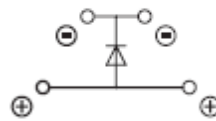

Doppelstock-Federzugklemmen / double-deck spring clamps

REIHENKLEMMEN
TERMINAL BLOCKS

Aufschnappbar auf DIN-Hutschiene TS35 / snappable on DIN rail TS35
Querverbindung steckbar / pluggable cross connection

VDE 40017985
REG B791

Isolierkörper / insulating part: Polyamid 66.6 V0
Verbindungssteg / connecting web: Kupfer verzinkt / tinned copper
Feder / spring: rostfreier Stahl / stainless steel
Kriechstromfestigkeit / comparative tracking: IEC 112: CTI > 600, VDE 0303: KB > 600
Zulassungen / approvals: EN60947-7-2, EN60068-2-11, UL1059

UL1059
E203985

GOGATEM EURO QD Nq 2,5 & LED

Nennquerschnitt (mm²) / nominal cross section	2,5
Typ	EURO QD 2,5/35
Klemmenbreite (mm) / clamping width	5
Flexible Leiter (mm²) / flexible conductors	1-2,5
Feste Leiter (mm²) / solid conductors	1-2,5
AWG	24-12
Kaliber / caliber	A3
Leiter abisloieren (mm) / strip. Length	12
Normen	UL AWG 24-12 CSA AWG 22-12

Nq2,5-CC-G
Nq2,5-CC-BL

Nq2,5-3-G
Nq2,5-3-BL

Nq2,5-D1

Nq2,5-D2

Nq2,5-L1

Typ type	Diode / LED	Querverbindung cross-connection	Abmessungen mm dimensions	Farbe colour	VPE Stk. PU	ArtNr	€/Stk. /pc.
Nq2,5-3-G	/	nein / no	5 x 98 x 37,5	grau / grey	25	44-42440	2,37
Nq2,5-3-BL	/	nein / no	5 x 98 x 37,5	blau / blue	25	44-42440BL	2,60
Nq2,5-CC-G	/	ja / yes	5 x 87,5 x 28,5	grau / grey	25	44-42440V	3,76
Nq2,5-CC-BL	/	ja / yes	5 x 87,5 x 28,5	blau / blue	25	44-42440VBL	3,58
Nq2,5-D1	Diode 1A 1kV	nein / no	5 x 87,5 x 28,5	grau / grey	10	44-42440D3	3,32
Nq2,5-D2	Diode 1A 1kV	nein / no	5 x 87,5 x 28,5	grau / grey	10	44-42440D4	3,32
Nq2,5-L1	LED: 3,4kΩ 12-24V	nein / no	5 x 87,5 x 28,5	grau / grey	10	44-42440L24	3,60

44-....L24

44-....D3 / D4