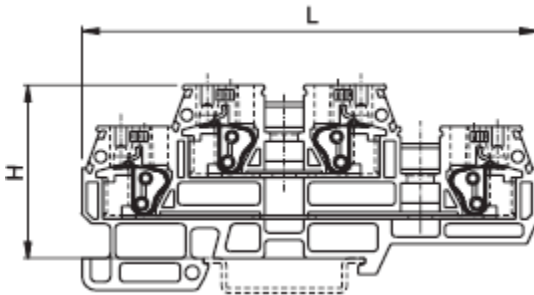

# Doppelstock-Federzugklemmen / double-deck spring clamps

REIHENKLEMMEN  
TERMINAL BLOCKS

**Aufschnappbar auf DIN-Hutschiene TS35 / snappable on DIN rail TS35**  
**Querverbindung steckbar / pluggable cross connection**

**VDE** 40017985  
REG B791

**Isolierkörper / insulating part:** Polyamid 66.6 V0  
**Verbindungssteg / connecting web:** Kupfer verzinkt / tinned copper  
**Feder / spring:** rostfreier Stahl / stainless steel  
**Kriechstromfestigkeit / comparative tracking:** IEC 112: CTI > 600, VDE 0303: KB > 600  
**Zulassungen / approvals:** EN60947-7-2, EN60068-2-11, UL1059

## GOGATEM EURO QD Nq 2,5 & LED

Nennquerschnitt (mm <sup>2</sup> ) / nominal cross section	2,5
Typ	EURO QD 2,5/35
Klemmenbreite (mm) / clamping width	5
Flexible Leiter (mm <sup>2</sup> ) / flexible conductors	1-2,5
Feste Leiter (mm <sup>2</sup> ) / solid conductors	1-2,5
AWG	24-12
Kaliber / caliber	A3
Leiter abisloieren (mm) / strip. Length	12
Normen	UL AWG 24-12 CSA AWG 22-12

**Nq2,5-CC-G**  
**Nq2,5-CC-BL**

**Nq2,5-3-G**  
**Nq2,5-3-BL**

**Nq2,5-D1**

**Nq2,5-D2**

**Nq2,5-L1**

Typ type	Diode / LED	Querverbindung cross-connection	Abmessungen mm dimensions	Farbe colour	VPE Stk. PU	ArtNr	€/Stk. /pc.
Nq2,5-3-G	/	nein / no	5 x 98 x 37,5	grau / grey	25	44-42440	2,37
Nq2,5-3-BL	/	nein / no	5 x 98 x 37,5	blau / blue	25	44-42440BL	2,60
Nq2,5-CC-G	/	ja / yes	5 x 87,5 x 28,5	grau / grey	25	44-42440V	3,76
Nq2,5-CC-BL	/	ja / yes	5 x 87,5 x 28,5	blau / blue	25	44-42440VBL	3,58
Nq2,5-D1	Diode 1A 1kV	nein / no	5 x 87,5 x 28,5	grau / grey	10	44-42440D3	3,32
Nq2,5-D2	Diode 1A 1kV	nein / no	5 x 87,5 x 28,5	grau / grey	10	44-42440D4	3,32
Nq2,5-L1	LED: 3,4kΩ 12-24V	nein / no	5 x 87,5 x 28,5	grau / grey	10	44-42440L24	3,60