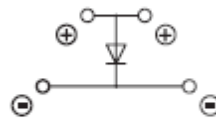

Nq2,5-CC-G
Nq2,5-CC-BL

Nq2,5-3-G
Nq2,5-3-BL

Nq2,5-D1