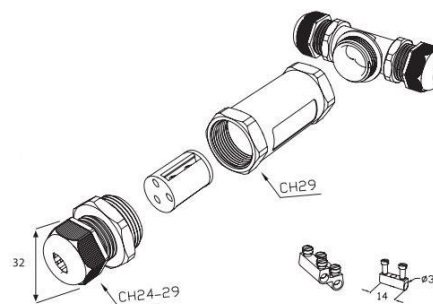

GOGAFIX cable connecting sleeves to connect power- and three phase lines reduce the time-consuming installation of intermedial terminal boxes. The inner part is provided with contact inserts and sleeves with 3- or 5-pole version.

Bemessungsspannung / rated voltage: 250V bis 450V
Bemessungsstrom / rated current: 32A
Nennquerschnitt / nominal cross section: 0,5mm² bis 4mm²
Verlegung / laying: ortsfest / stationary

Material Muffe / sleeve: PA PA66 GF V-0, GWT 960°
Material Flachdichtung / flat sealing: Silikonkautschuk / silicone rubber
Material Dichtringe / sealing rings: CR/NBR und TPE, zweiteilig / two-parts
Material Buchsenklemmen / female connector clamp: Messing vernickelt / brass nickel-plated nach EN 60998-2-1
Material Kontaktschrauben / contact screws: Stahl verzinkt, M3 / steel zinc-plated

Schutzart / protection grade: IP 68
Temperaturbereich / temperature range: -40°C - +125°C
Gewicht / weight: auf Anfrage / upon request

GOGAFIX KVM2 Kabelverbindungsmuffe / cable connecting sleeve

Pole	SW Hutmutter	SW Anschluss	max. Bauhöhe	Klemmbereich	ArtNr	€
poles	wrench size cap nut	wrench size connector	height	clamp. Range		/Stk. /pc.
2					177002	6,51
3					177003	6,62
4	24	24	130	7,0-13,5	177004	7,15
5					177005	7,72
6					177006	8,11
2					177012	7,09
3					177013	7,31
4	29	29	130	8,0-17,0	177014	8,04
5					177015	8,97
6					177016	9,28

GOGAFIX KVM3-T Kabelverbindungsmuffe T-Stück / cable connecting sleeve T-size

Pole	SW Hutmutter	SW Anschluss	max. Bauhöhe	Klemmbereich	ArtNr	€
poles	wrench size cap nu	wrench size connector	height	clamp. Range		/Stk. /pc.
2					177102	8,18
3					177103	8,29
4					177104	8,95
5	24	29	121	7,0-13,5	177105	9,67
6					177106	10,44
2+2					177107	10,77
3+3					177108	12,06
2					177112	8,91
3					177113	9,03
4					177114	9,76
5	29 / 2x 24	29	121	8,0-17,0 / 2x 7,0-13,5	177115	10,92
6					177116	11,25
2+2					177117	12,69
3+3					177118	14,07