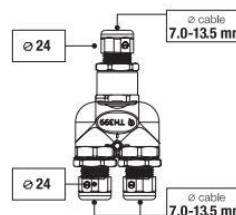

Pole	SW Hutmutter mm	SW Anschluss mm	max. Bauhöhe mm	Klemmbereich mm	ArtNr	€/Stk.
poles	wrench size cap nut	wrench size connector	max. height	clamping range		/pc.
2	24	29	82	7,0-13,5	177042	6,17
3					177043	6,28

GOGAFIX KVM2K-L Kabelverbindungsmuffe kurz L-Stück / short cable connect. sleeve L-size

Pole	SW Hutmutter mm	SW Anschluss mm	max. Bauhöhe mm	Klemmbereich mm	ArtNr	€/Stk.
poles	wrench size cap nut	wrench size connector	max. height	clamping range		/pc.
2	24	29	73 / 61	7,0-13,5	177342	6,47
3					177343	6,58

GOGAFIX KVM2K-T Kabelverbindungsmuffe kurz T-Stück / cable connecting sleeve T-size

Pole	SW Hutmutter mm	SW Anschluss mm	max. Bauhöhe mm	Klemmbereich mm	ArtNr	€/Stk.
poles	wrench size cap nut	wrench size connector	max. height	clamping range		/pc.
2	24	29	73 / 92	7,0-13,5	177142	7,50
3					177143	7,60

GOGAFIX KVM2K-Y Kabelverbindungsmuffe Y-Stück / cable connecting sleeve Y-size

Pole	SW Hutmutter mm	SW Anschluss mm	max. Bauhöhe mm	Klemmbereich mm	ArtNr	€/Stk.
poles	wrench size cap nut	wrench size connector	max. height	clamping range		/pc.
2	24	29	180	70-13,5	177242	9,70
3					177243	9,87