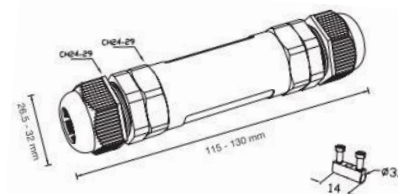

GOGAFIX cable connecting sleeves to connect power- and three phase lines reduce the time-consuming installation of intermedial terminal boxes. The inner part is provided with contact inserts and sleeves with 3- or 5-pole version.

Bemessungsspannung / rated voltage: 250V bis 450V
Bemessungsstrom / rated current: 32A
Nennquerschnitt / nominal cross section: 0,5mm² bis 4mm²
Verlegung / laying: ortsfest / stationary

Material Muffe / sleeve: PA PA66 GF V-0, GWT 960°
Material Flachdichtung / flat sealing: Silikonkautschuk / silicone rubber
Material Dichtringe / sealing rings: CR/NBR und TPE, zweiteilig / two-parts
Material Buchsenklemmen / female connector clamp: Messing vernickelt / brass nickel-plated nach EN 60998-2-1
Material Kontaktschrauben / contact screws: Stahl verzinkt, M3 / steel zinc-plated

Schutzart / protection grade: IP 68
Temperaturbereich / temperature range: -40°C - +125°C
Gewicht / weight: auf Anfrage / upon request

GOGAFIX KVM2 Kabelverbindungsmuffe / cable connecting sleeve

Pole	SW Hutmutter	SW Anschluss	max. Bauhöhe	Klemmbereich	ArtNr	€
poles	wrench size cap nut	wrench size connector	height	clamp. Range		/Stk. /pc.
2					177002	6,51
3					177003	6,62
4	24	24	130	7,0-13,5	177004	7,15
5					177005	7,72
6					177006	8,11
2					177012	7,09
3					177013	7,31
4	29	29	130	8,0-17,0	177014	8,04
5					177015	8,97
6					177016	9,28

GOGAFIX KVM3-T Kabelverbindungsmuffe T-Stück / cable connecting sleeve T-size

Pole	SW Hutmutter	SW Anschluss	max. Bauhöhe	Klemmbereich	ArtNr	€
poles	wrench size cap nu	wrench size connector	height	clamp. Range		/Stk. /pc.
2					177102	8,18
3					177103	8,29
4					177104	8,95
5	24	29	121	7,0-13,5	177105	9,67
6					177106	10,44
2+2					177107	10,77
3+3					177108	12,06
2					177112	8,91
3					177113	9,03
4					177114	9,76
5	29 / 2x 24	29	121	8,0-17,0 / 2x 7,0-13,5	177115	10,92
6					177116	11,25
2+2					177117	12,69
3+3					177118	14,07