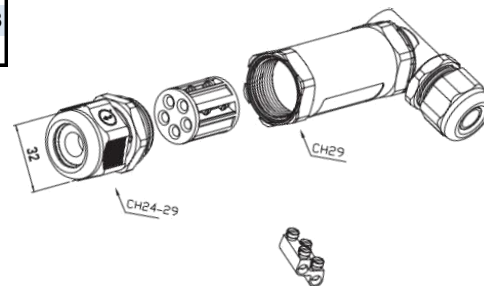

GOGAFIX KVM3-T Kabelverbindungsmuffe T-Stück / cable connecting sleeve T-size

Pole	SW Hutmutter	SW Anschluss	max. Bauhöhe	Klemmbereich	ArtNr	€
poles	wrench size cap nu	wrench size connector	height	clamp. Range		/Stk. /pc.
2					177102	8,18
3					177103	8,29
4					177104	8,95
5	24	29	121	7,0-13,5	177105	9,67
6					177106	10,44
2+2					177107	10,77
3+3					177108	12,06
2					177112	8,91
3					177113	9,03
4					177114	9,76
5	29 / 2x 24	29	121	8,0-17,0 / 2x 7,0-13,5	177115	10,92
6					177116	11,25
2+2					177117	12,69
3+3					177118	14,07

GOGAFIX KVM3-Y Kabelverbindungsmuffe Y-Stück / cable connecting sleeve Y-size

Pole	SW Hutmutter mm	SW Anschluss mm	max. Bauhöhe mm	Klemmbereich mm	ArtNr	€/Stk.
poles	wrench size cap nut	wrench size connector	max. height	clamping range		/pc.
2					177202	10,42
3					177203	10,59
4					177204	11,00
5	24	29	180	7,0-13,5	177205	11,40
6					177206	11,78
2+2					177207	13,87
3+3					177208	14,44
2					177212	11,64
3					177213	11,81
4					177214	12,22
5	29 / 2x 24	29	180	8,0-17,0 / 2 x 7,0-13,5	177215	12,64
6					177216	13,02
2+2					177217	15,11
3+3					177218	15,68
2					177222	12,85
3					177223	13,03
4					177224	13,46
5	29 / 2x 24	29	180	7,0-13,5 / 2x 8,0-17,0	177225	13,88
6					177226	14,27
2+2					177227	16,35
3+3					177228	16,92
2					177232	14,06
3					177233	14,25
4					177234	14,68
5	29	29	180	8,0-17,0	177235	15,12
6					177236	15,51
2+2					177237	17,59
3+3					177238	18,16

GOGAFIX KVM2-L Kabelverbindungsmuffe L-Stück / cable connecting sleeve L-size

Pole	SW Hutmutter mm	SW Anschluss mm	max. Bauhöhe mm	Klemmbereich mm	ArtNr	€/Stk.
poles	wrench size cap nut	wrench size connector	max. height	clamping range		/pc.
2					177302	6,95
3					177303	7,07
4	24	29	121	7,0-13,5	177304	7,63
5					177305	8,24
6					177306	8,91
2					177312	7,58
3					177313	7,71
4	24 / 29	29	121	7,0-13,5 / 8,0-17,0	177314	8,32
5					177315	9,68
6					177316	10,01