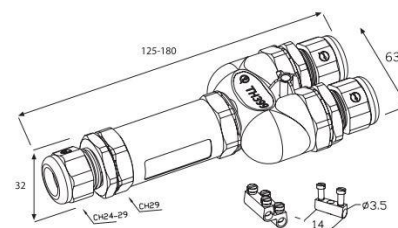

Schutzart / protection grade: IP 68
Temperaturbereich / temperature range: -40°C - +125°C
Gewicht / weight: auf Anfrage / upon request

GOGAFIX KVM2 Kabelverbindungsmuffe / cable connecting sleeve

Pole	SW Hutmutter	SW Anschluss	max. Bauhöhe	Klemmbereich	ArtNr	€
poles	wrench size cap nut	wrench size connector	height	clamp. Range		/Stk. /pc.
2					177002	6,51
3					177003	6,62
4	24	24	130	7,0-13,5	177004	7,15
5					177005	7,72
6					177006	8,11
2					177012	7,09
3					177013	7,31
4	29	29	130	8,0-17,0	177014	8,04
5					177015	8,97
6					177016	9,28

GOGAFIX KVM3-T Kabelverbindungsmuffe T-Stück / cable connecting sleeve T-size

Pole	SW Hutmutter	SW Anschluss	max. Bauhöhe	Klemmbereich	ArtNr	€
poles	wrench size cap nu	wrench size connector	height	clamp. Range		/Stk. /pc.
2					177102	8,18
3					177103	8,29
4					177104	8,95
5	24	29	121	7,0-13,5	177105	9,67
6					177106	10,44
2+2					177107	10,77
3+3					177108	12,06
2					177112	8,91
3					177113	9,03
4					177114	9,76
5	29 / 2x 24	29	121	8,0-17,0 / 2x 7,0-13,5	177115	10,92
6					177116	11,25
2+2					177117	12,69
3+3					177118	14,07

GOGAFIX KVM3-Y Kabelverbindungsmuffe Y-Stück / cable connecting sleeve Y-size

Pole	SW Hutmutter mm	SW Anschluss mm	max. Bauhöhe mm	Klemmbereich mm	ArtNr	€/Stk.
poles	wrench size cap nut	wrench size connector	max. height	clamping range		/pc.
2					177202	10,42
3					177203	10,59
4					177204	11,00
5	24	29	180	7,0-13,5	177205	11,40
6					177206	11,78
2+2					177207	13,87
3+3					177208	14,44
2					177212	11,64
3					177213	11,81
4					177214	12,22
5	29 / 2x 24	29	180	8,0-17,0 / 2 x 7,0-13,5	177215	12,64
6					177216	13,02
2+2					177217	15,11
3+3					177218	15,68
2					177222	12,85
3					177223	13,03
4					177224	13,46
5	29 / 2x 24	29	180	7,0-13,5 / 2x 8,0-17,0	177225	13,88
6					177226	14,27
2+2					177227	16,35
3+3					177228	16,92
2					177232	14,06
3					177233	14,25
4					177234	14,68
5	29	29	180	8,0-17,0	177235	15,12
6					177236	15,51
2+2					177237	17,59
3+3					177238	18,16