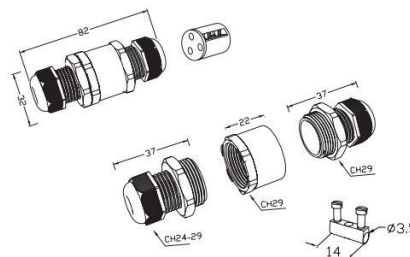

GOGAFIX KVM2-L Kabelverbindungsmuffe L-Stück / cable connecting sleeve L-size

Pole	SW Hutmutter mm	SW Anschluss mm	max. Bauhöhe mm	Klemmbereich mm	ArtNr	€/Stk.
poles	wrench size cap nut	wrench size connector	max. height	clamping range		/pc.
2					177302	6,95
3					177303	7,07
4	24	29	121	7,0-13,5	177304	7,63
5					177305	8,24
6					177306	8,91
2					177312	7,58
3					177313	7,71
4	24 / 29	29	121	7,0-13,5 / 8,0-17,0	177314	8,32
5					177315	9,68
6					177316	10,01

Bemessungsspannung / rated voltage: 250V bis 450V
Bemessungsstrom / rated current: 32A
Nennquerschnitt / nominal cross section: 0,5mm² bis 4mm²
Verlegung / laying: ortsfest / stationary

Material Muffe / sleeve: PA PA66 GF V-0, GWT 960°
Material Flachdichtung / flat sealing: Silikonkautschuk / silicone rubber
Material Dichtringe / sealing rings: CR/NBR und TPE, zweiteilig / two-parts
Material Buchsenklemmen / female connector clamp: Messing vernickelt / brass nickel-plated nach EN 60998-2-1
Material Kontaktschrauben / contact screws: Stahl verzinkt, M3 / steel zinc-plated

Schutzart / protection grade: IP 68
Temperaturbereich / temperature range: -40°C - +125°C
Gewicht / weight: auf Anfrage / upon request

GOGAFIX KVM2K Kabelverbindungsmuffe kurz / short cable connecting sleeve

Pole	SW Hutmutter mm	SW Anschluss mm	max. Bauhöhe mm	Klemmbereich mm	ArtNr	€/Stk.
poles	wrench size cap nut	wrench size connector	max. height	clamping range		/pc.
2	24	29	82	7,0-13,5	177042	6,17
3					177043	6,28