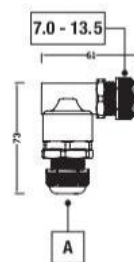

GOGAFIX KVM2K-T Kabelverbindungsmuffe kurz T-Stück / cable connecting sleeve T-size

Pole	SW Hutmutter mm	SW Anschluss mm	max. Bauhöhe mm	Klemmbereich mm	ArtNr	€/Stk.
poles	wrench size cap nut	wrench size connector	max. height	clamping range		/pc.
2	24	29	73 / 92	7,0-13,5	177142	7,50
3					177143	7,60