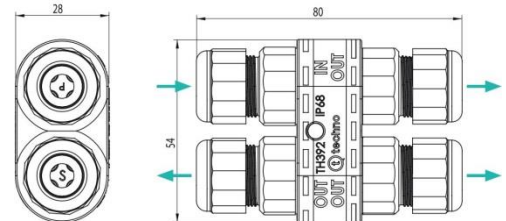

Bemessungsstrom / rated current: 32A
Nennquerschnitt / nominal cross section: 0,5mm² bis 4mm²
Verlegung / laying: ortsfest / stationary

Material Muffe / sleeve: PA PA66 GF V-0, GWT 960°
Material Flachdichtung / flat sealing: Silikonkautschuk / silicone rubber
Material Dichtringe / sealing rings: CR/NBR und TPE, zweiteilig / two-parts
Material Buchsenklemmen / female connector clamp: Messing vernickelt / brass nickel-plated nach EN 60998-2-1
Material Kontaktschrauben / contact screws: Stahl verzinkt, M3 / steel zinc-plated

Schutzart / protection grade: IP 68
Temperaturbereich / temperature range: -40°C - +125°C
Gewicht / weight: auf Anfrage / upon request

GOGAFIX KVM2KN Kabelverbindungsmuffe / cable connecting sleeve

Pole	SW Hutmutter mm	SW Anschluss mm	max. Bauhöhe mm	Klemmbereich mm	ArtNr	€/Stk.
poles	wrench size cap nut	wrench size connector	max. height	clamping range		/pc.
2					177052	6,23
3	21	22	68	7,0-12,0	177053	6,54
4					177054	6,85

GOGAFIX KVM4K-X Kabelverbindungsmuffe X-Stück / cable connecting sleeve X-size

Pole	max. Bauhöhe mm	Klemmbereich mm	ArtNr	€/Stk.
poles	max. height	clamping range		/pc.
4	80	8,0-12,0	177444	22,61

GOGAFIX KVM2K-DAE Spezielle Kabelverbindungsmuffe / special cable connecting sleeve