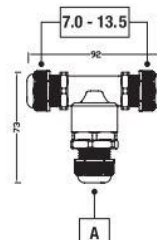

GOGAFIX KVM2K-Y Kabelverbindungsmuffe Y-Stück / cable connecting sleeve Y-size

Pole	SW Hutmutter mm	SW Anschluss mm	max. Bauhöhe mm	Klemmbereich mm	ArtNr	€/Stk.
poles	wrench size cap nut	wrench size connector	max. height	clamping range		/pc.
2	24	29	180	70-13,5	177242	9,70
3					177243	9,87