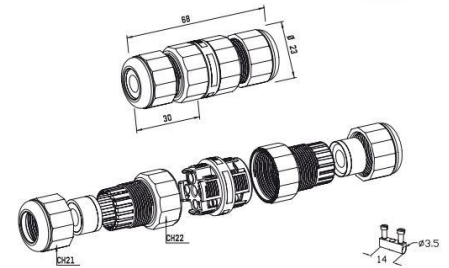

GOGAFIX KVM2K-Y Kabelverbindungsmuffe Y-Stück / cable connecting sleeve Y-size

Pole	SW Hutmutter mm	SW Anschluss mm	max. Bauhöhe mm	Klemmbereich mm	ArtNr	€/Stk.
poles	wrench size cap nut	wrench size connector	max. height	clamping range		/pc.
2	24	29	180	70-13,5	177242	9,70
3					177243	9,87

Bemessungsstrom / rated current: 32A
Nennquerschnitt / nominal cross section: 0,5mm² bis 4mm²
Verlegung / laying: ortsfest / stationary

Material Muffe / sleeve: PA PA66 GF V-0, GWT 960°
Material Flachdichtung / flat sealing: Silikonkautschuk / silicone rubber
Material Dichtringe / sealing rings: CR/NBR und TPE, zweiteilig / two-parts
Material Buchsenklemmen / female connector clamp: Messing vernickelt / brass nickel-plated nach EN 60998-2-1
Material Kontaktschrauben / contact screws: Stahl verzinkt, M3 / steel zinc-plated

Schutzart / protection grade: IP 68
Temperaturbereich / temperature range: -40°C - +125°C
Gewicht / weight: auf Anfrage / upon request

GOGAFIX KVM2KN Kabelverbindungsmuffe / cable connecting sleeve

Pole	SW Hutmutter mm	SW Anschluss mm	max. Bauhöhe mm	Klemmbereich mm	ArtNr	€/Stk.
poles	wrench size cap nut	wrench size connector	max. height	clamping range		/pc.
2					177052	6,23
3	21	22	68	7,0-12,0	177053	6,54
4					177054	6,85

GOGAFIX KVM4K-X Kabelverbindungsmuffe X-Stück / cable connecting sleeve X-size

Pole	max. Bauhöhe mm	Klemmbereich mm	ArtNr	€/Stk.
poles	max. height	clamping range		/pc.
4	80	8,0-12,0	177444	22,61

GOGAFIX KVM2K-DAE Spezielle Kabelverbindungsmuffe / special cable connecting sleeve