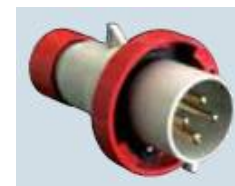

GOGAPLUG Kupplung 32A IP44 / coupling 32A IP44

Für Kabeldurchmesser 8 - 24 mm / for cable diameter 8 - 24mm

Typ <i>type</i>	Spannung VAC <i>voltage</i>	Position <i>position</i>	Farbcode <i>colour code</i>	ArtNr	€/Stk. /pc.
2-polig + Erde / 2-pole + earth	200 - 250	6 h	blau / blue	07-PE 3263 PV	8,70
2-polig + Erde / 2-pole + earth	380 - 415	9 h	rot / red	07-PE 3293 PV	9,58
3-polig + Erde / 3-pole + earth	380 - 415	6 h	rot / red	07-PE 3264 PV	9,41
3-polig + N + Erde / 3-pole + N + earth	200/346-240/415	6 h	rot / red	07-PE 3265 PV	10,45

GOGAPLUG Stecker 32A IP66/67 / plug 32A IP66/67

Für Kabeldurchmesser 8 - 24 mm / for cable diameter 8 - 24mm

Typ <i>type</i>	Spannung VAC <i>voltage</i>	Position <i>position</i>	Farbcode <i>colour code</i>	ArtNr	€/Stk. /pc.
2-polig + Erde / 2-pole + earth	200 - 250	6 h	blau / blue	07-PEW 3263 SV	10,01
2-polig + Erde / 2-pole + earth	380 - 415	9 h	rot / red	07-PEW 3293 SV	11,03
3-polig + Erde / 3-pole + earth	380 - 415	6 h	rot / red	07-PEW 3264 SV	10,67
3-polig + N + Erde / 3-pole + N + earth	200/346-240/415	6 h	rot / red	07-PEW 3265 SV	11,96

GOGAPLUG Kupplung 32A IP67 / coupling 32A IP67

Für Kabeldurchmesser 8 - 24 mm / for cable diameter 8 - 24mm

Typ <i>type</i>	Spannung VAC <i>voltage</i>	Position <i>position</i>	Farbcode <i>colour code</i>	ArtNr	€/Stk. /pc.
2-polig + Erde / 2-pole + earth	200 - 250	6 h	blau / blue	07-PEW 3263 PV	11,72
2-polig + Erde / 2-pole + earth	380 - 415	9 h	rot / red	07-PEW 3293 PV	12,87
3-polig + Erde / 3-pole + earth	380 - 415	6 h	rot / red	07-PEW 3264 PV	12,29
3-polig + N + Erde / 3-pole + N + earth	200/346-240/415	6 h	rot / red	07-PEW 3265 PV	13,58