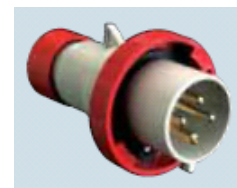

GOGAPLUG Stecker 32A IP44 / plug 32A IP44

Für Kabeldurchmesser 8 - 24 mm / *for cable diameter 8 - 24mm*

Typ <i>type</i>	Spannung VAC <i>voltage</i>	Position <i>position</i>	Farbcode <i>colour code</i>	ArtNr	€/Stk. <i>/pc.</i>
2-polig + Erde / <i>2-pole + earth</i>	200 - 250	6 h	blau / <i>blue</i>	07-PE 3263 SV	9,07
2-polig + Erde / <i>2-pole + earth</i>	380 - 415	9 h	rot / <i>red</i>	07-PE 3293 SV	9,97
3-polig + Erde / <i>3-pole + earth</i>	380 - 415	6 h	rot / <i>red</i>	07-PE 3264 SV	9,69
3-polig + N + Erde / <i>3-pole + N + earth</i>	200/346-240/415	6 h	rot / <i>red</i>	07-PE 3265 SV	11,69

GOGAPLUG Kupplung 32A IP44 / coupling 32A IP44

Für Kabeldurchmesser 8 - 24 mm / *for cable diameter 8 - 24mm*

Typ <i>type</i>	Spannung VAC <i>voltage</i>	Position <i>position</i>	Farbcode <i>colour code</i>	ArtNr	€/Stk. <i>/pc.</i>
2-polig + Erde / <i>2-pole + earth</i>	200 - 250	6 h	blau / <i>blue</i>	07-PE 3263 PV	12,06
2-polig + Erde / <i>2-pole + earth</i>	380 - 415	9 h	rot / <i>red</i>	07-PE 3293 PV	13,27
3-polig + Erde / <i>3-pole + earth</i>	380 - 415	6 h	rot / <i>red</i>	07-PE 3264 PV	13,32
3-polig + N + Erde / <i>3-pole + N + earth</i>	200/346-240/415	6 h	rot / <i>red</i>	07-PE 3265 PV	15,10

GOGAPLUG Stecker 32A IP66/67 / plug 32A IP66/67

Für Kabeldurchmesser 8 - 24 mm / *for cable diameter 8 - 24mm*

Typ <i>type</i>	Spannung VAC <i>voltage</i>	Position <i>position</i>	Farbcode <i>colour code</i>	ArtNr	€/Stk. <i>/pc.</i>
2-polig + Erde / <i>2-pole + earth</i>	200 - 250	6 h	blau / <i>blue</i>	07-PEW 3263 SV	12,76
2-polig + Erde / <i>2-pole + earth</i>	380 - 415	9 h	rot / <i>red</i>	07-PEW 3293 SV	14,06
3-polig + Erde / <i>3-pole + earth</i>	380 - 415	6 h	rot / <i>red</i>	07-PEW 3264 SV	13,80
3-polig + N + Erde / <i>3-pole + N + earth</i>	200/346-240/415	6 h	rot / <i>red</i>	07-PEW 3265 SV	16,31