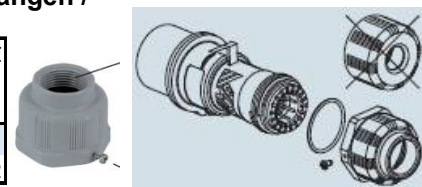

GOGAPLUG Schlauchanschluss / hose connection

**Wird statt der Endkappe aufgesteckt, mit Schraube zum Fixieren und Aufhängen /
*Is fitted instead of end cap, with screw for fixing or hanging***

Typ <i>type</i>	Gewinde <i>thread</i>	ArtNr	€/Stk. /pc.
für 2-polig + Erde und 3-polig + Erde / <i>for 2-pole + earth and 3-pole + earth</i>	M25	07-PE 25 FG	2,31
für 3-polig + N + Erde / <i>for 3-pole + N + earth</i>	M32	07-PE 32 FG	2,42