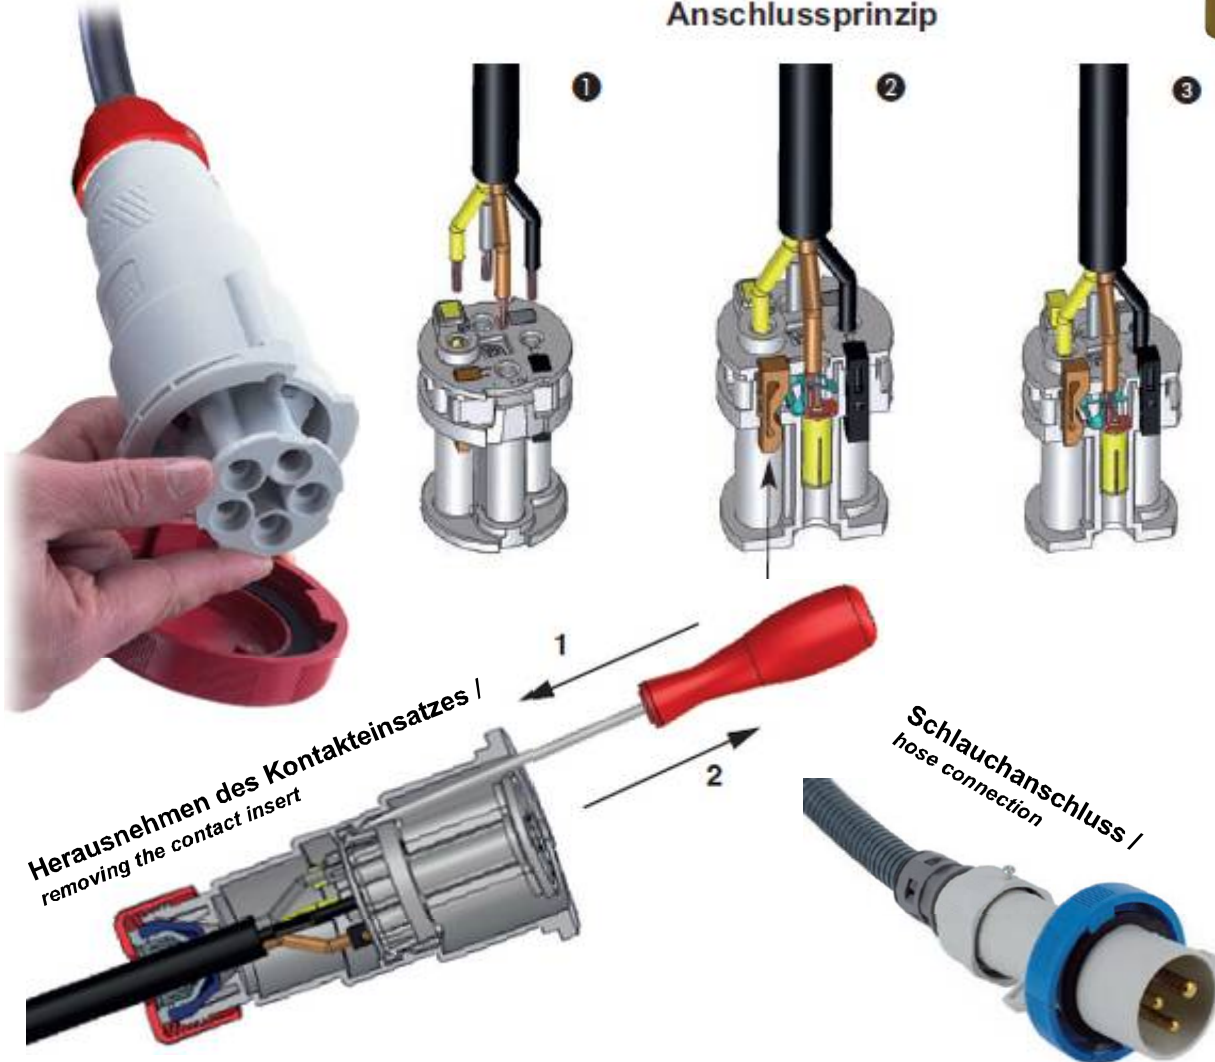

CEE-Stecker 16 A mit Schnellanschluss / CEE plug 16A with fast connection

Keine Aderendhülse notwendig / no cord end sleeve required

Schnelle Gehäusemontage / fast case assembly

Adapter für Schutzschläuche lieferbar / adapter for protective hose available

Anschlussprinzip

Herausnehmen des Kontakteinsatzes /  
removing the contact insert

Schlauchanschluss /  
hose connection

Preise gültig ab 01.01.2017 exkl. MwSt., freibleibend, Auftragsrabatt auf Anfrage /  
prices are valid from 01.01.2017 excl. VAT, subject to change, discounts upon request  
sonst. Konditionen siehe [www.gogatec.com/AGB.pdf](http://www.gogatec.com/AGB.pdf), techn. Änderungen vorbehalten /  
terms & conditions can be found on our website: [www.gogatec.com/AGB.pdf](http://www.gogatec.com/AGB.pdf); error, technical modifications and variations are reserved

**Normen / norms:** CE, EN 60309-1 & -2

**Adern / cores:** 1 - 2,5 mm<sup>2</sup>

**GOGAPLUG Stecker 16A IP44 Schnellanschluss / plug 16A IP44 quick connect**

Typ <i>type</i>	Spannung VAC <i>voltage</i>	Position <i>position</i>	Farbcode <i>colour code</i>	ArtNr	€/Stk. /pc.
2-polig + Erde / 2-pole + earth	200 - 250	6 h	blau / blue	07-PES 1663 SV	5,46
2-polig + Erde / 2-pole + earth	380 - 415	9 h	rot / red	07-PES 1693 SV	a.A.
3-polig + Erde / 3-pole + earth	380 - 415	6 h	rot / red	07-PES 1664 SV	4,61
3-polig + N + Erde / 3-pole + N + earth	200/346-240/415	6 h	rot / red	07-PES 1665 SV	6,37