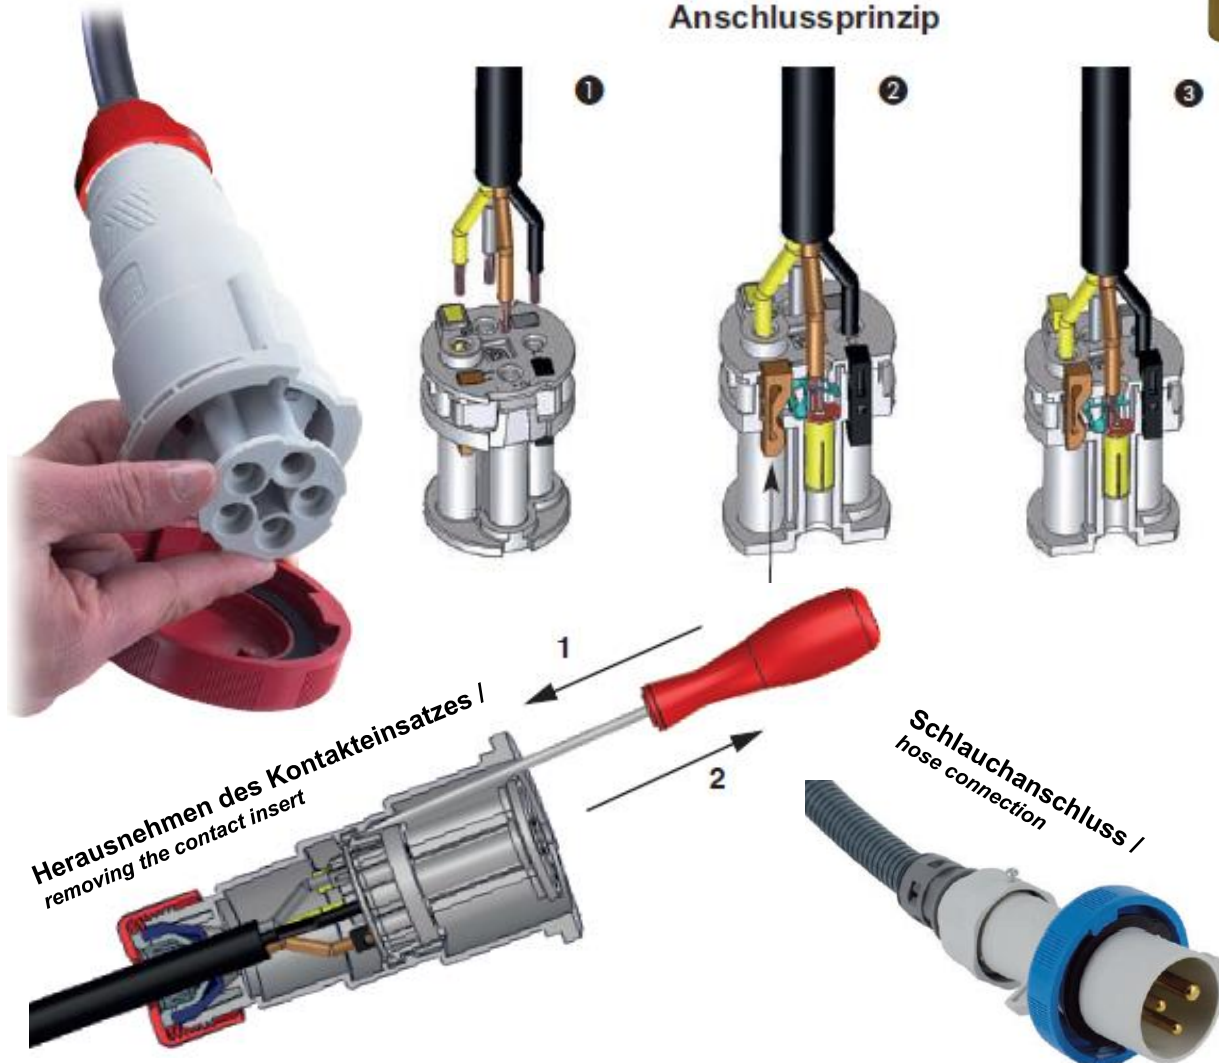

Anschlussprinzip