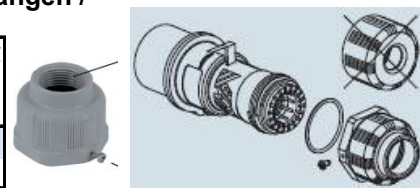

GOGAPLUG Schlauchanschluss / hose connection

Wird statt der Endkappe aufgesteckt, mit Schraube zum Fixieren und Aufhängen / Is fitted instead of end cap, with screw for fixing or hanging

Typ <i>type</i>	Gewinde <i>thread</i>	ArtNr	€/Stk. /pc.
für 2-polig + Erde und 3-polig + Erde / for 2-pole + earth and 3-pole + earth	M25	07-PE 25 FG	2,23
für 3-polig + N + Erde / for 3-pole + N + earth	M32	07-PE 32 FG	2,36