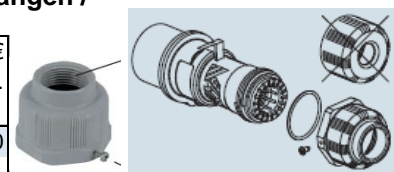

GOGAPLUG Schlauchanschluss / hose connection

Wird statt der Endkappe aufgesteckt, mit Schraube zum Fixieren und Aufhängen / Is fitted instead of end cap, with screw for fixing or hanging

Typ <i>type</i>	Gew inde <i>thread</i>	ArtNr	€/Stk. /pc.
für 2-polig + Erde und 3-polig + Erde / for 2-pole+earth and 3-pole+earth	M25	07-PE 25 FG	3,10
für 3-polig + N + Erde / for 3-pole+N+earth	M32	07-PE 32 FG	3,21