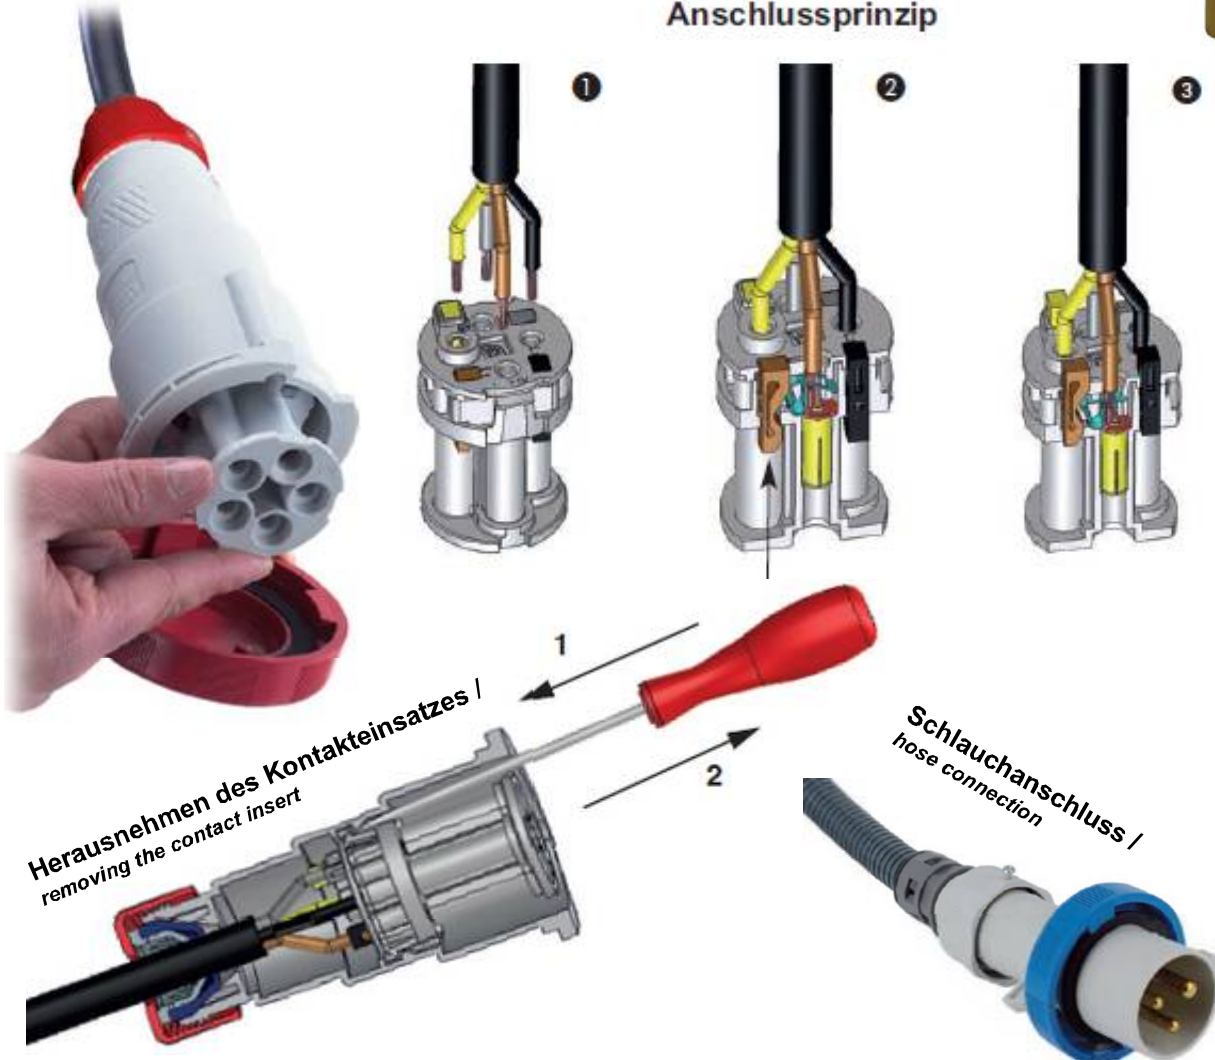

CEE-Stecker 16 A mit Schnellanschluss / CEE plug 16A with fast connection

Keine Aderendhülse notwendig / no cord end sleeve required

Schnelle Gehäusemontage / fast case assembly

Adapter für Schutzschläuche lieferbar / adapter for protective hose available

Anschlussprinzip

**Herausnehmen des Kontakteinsatzes /
removing the contact insert**

**Schlauchanschluss /
hose connection**

Preise gültig ab 01.01.2018 exkl. MwSt., freibleibend, Auftragsrabatt auf Anfrage /
prices are valid from 01.01.2018 excl. VAT, subject to change, discounts upon request
sonst. Konditionen siehe www.gogatec.com/AGB.pdf, techn. Änderungen vorbehalten /
terms & conditions can be found on our website: www.gogatec.com/AGB.pdf, error, technical modifications and variations are reserved

Isolationsspannung / isolation voltage: 690 V, Mindestabstand für 10 mm / *minimum distance for 10 mm*

Material / material: Gehäuse aus selbstverlöschendem, thermoplastischem Isoliermaterial, Farbe hellgrau RAL 7035, Teile je nach Spannung farbig codiert, Dichtungen aus alterungsbeständigem Elastomer, Steckerstifte aus Messing, Selbstausrichtende Kontaktbuchsen aus Messing mit Edelstahlfedern / *case made of thermoplastic insulating material, color light gray RAL 7035, parts color-coded depending on the voltage, seals aging elastomer, pins made of brass, self-aligning contact sockets made of brass with stainless steel springs*

Normen / norms: CE, EN 60309-1 & -2

Adern / cores: 1 - 2,5 mm²

GOGAPLUG Stecker 16A IP44 Schnellanschluss / plug 16A IP44 quick connect

Typ <i>type</i>	Spannung VAC <i>voltage</i>	Position <i>position</i>	Farbcode <i>colour code</i>	ArtNr	€/Stk. /pc.
2-polig + Erde / 2-pole + earth	200 - 250	6 h	blau / blue	07-PES 1663 SV	4,18
2-polig + Erde / 2-pole + earth	380 - 415	9 h	rot / red	07-PES 1693 SV	a.A.
3-polig + Erde / 3-pole + earth	380 - 415	6 h	rot / red	07-PES 1664 SV	4,78
3-polig + N + Erde / 3-pole + N + earth	200/346-240/415	6 h	rot / red	07-PES 1665 SV	6,56