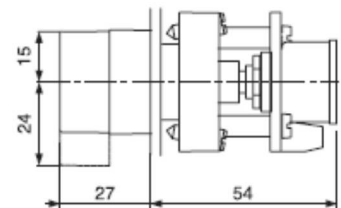

GOGAPUSH PD Potentiometer mit Drehknopf / potentiometer with rotary knob

Nennspannung / nominal voltage: 250 V, 47 - 63Hz
Nennleistung / nominal power: 2 W bei 25°C / 2 W at 25°C

Typ type	Widerstand kΩ resistor	Metall ArtNr metal version	
		ArtNr	/Stk. /pcs.
PD1	1	166900	57,30
PD2	5	166901	57,30
PD3	10	166902	57,30
PD4	20	166903	57,30
PD5	25	166904	57,30