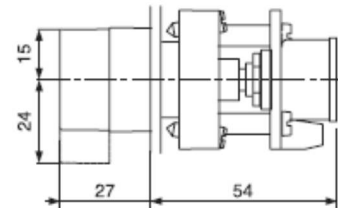

GOGAPUSH PD Potentiometer mit Drehknopf / potentiometer with rotary knob

Nennspannung / nominal voltage: 250 V, 47 - 63Hz
Nennleistung / nominal power: 2 W bei 25°C / 2 W at 25°C

Typ type	Widerstand kΩ resistor	Metall ArtNr metal version	€ /Stk. /pcs.	
	PD1	1	166900	57,30
PD2	5	166901	57,30	
PD3	10	166902	57,30	
PD4	20	166903	57,30	
PD5	25	166904	57,30