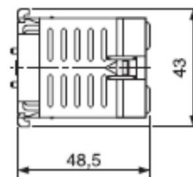

GOGAPUSH Betriebsstundenzähler / operating hours counter

Anzeige 0 – 9999,9 / display from 0 to 9999,9

Spannung	Kunststoff	€
voltage	plastic version	/pc.
12 - 24 VAC/DC	93-XB5DSB	a.A.
230 - 240 VAC	93-XB5DSM	a.A.

a. A. = auf Anfrage / upon request

GOGAPUSH TF230 Transformator / transformer

Typ	Spannung	€
type	voltage	/pc.
TF230	230/12	15,65

Preise gültig ab 01.01.2022 exkl. MwSt., freibleibend, Auftragsrabatt auf Anfrage /
 prices are valid from 01.01.2022 excl. VAT, subject to change, discounts upon request
 sonst. Konditionen siehe www.gogatec.com/AGB.pdf, techn. Änderungen vorbehalten /
 terms & conditions can be found on our website: www.gogatec.com/AGB.pdf; error, technical modifications and variations are reserved