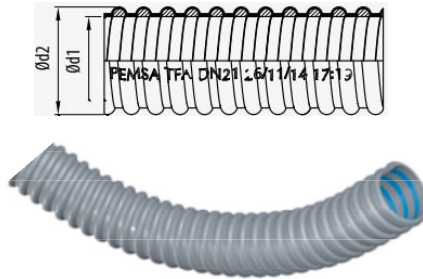

GOGACON PVC1 Schlauch mit Knickschutz / conduit with anti-kink protection

sehr weicher und biegsamer Schlauch mit Knickschutz / very flexible conduit with anti-kink protection

Material / material: Hart PVC Spirale mit PVC Mantel / rigid vinyl spiral with vinyl shear

Farben / colors: RAL7035 grau / grey

Schutzart / protection grade: IP65

Temperaturbereich / temperature range: -5°C - +60°C

Druckfestigkeit / compressive strength: 320N

Typ	d1-Ø	d2-Ø	VPE	ArtNr	€
type	inside-Ø	outside-Ø	PU	grau grey	/m. /m.
PVC1-7	10,0	13,0	25	240000	0,98
PVC1-9	12,0	15,5	25	240001	1,14
PVC1-11	15,0	19,0	25	240002	1,33
PVC1-13	17,0	21,0	25	240003	1,50
PVC1-16	18,3	22,8	25	240004	1,79
PVC1-21	23,8	29,0	25	240005	2,02
PVC1-29	31,3	37,3	25	240006	2,85
PVC1-36	40,2	47,7	25	240007	4,55
PVC1-48	54,0	61,0	20	240008	6,16

GOGACON MPVC1 flexibler Metallschlauch / flexible metal conduit

Leichte, sehr flexible Ausführung / light weight, very flexible type

Material / material: Stahl verzinkt mit PVC-Mantel / steel zinc-plated with vinyl shear

Farben / colors: RAL7035 grau / grey

Schutzart / protection grade: IP65

Temperaturbereich / temperature range: -5°C - +60°C

Druckfestigkeit / compressive strength: 750N

Typ	Innen -Ø	Aussen -Ø	VPE	ArtNr	€
type	inside-Ø	outside-Ø	PU	grau grey	/m. /m.
MPVC1-7	9,4	12,6	50	242000	1,49
MPVC1-9	11,4	14,8	50	242001	1,80
MPVC1-11	15,1	18,3	50	242002	2,02
MPVC1-13	17,1	20,5	50	242003	2,21
MPVC1-16	18,8	22,2	50	242004	2,54
MPVC1-21	23,8	28,4	25	242005	4,16
MPVC1-29	31,9	36,5	25	242006	5,37
MPVC1-36	40,4	46,0	25	242007	7,15
MPVC1-48	53,0	58,6	20	242008	10,30