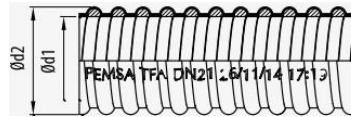

**GOGACON PVC1 Schlauch mit Knickschutz / conduit with anti-kink protection**

sehr weicher und biegsamer Schlauch mit Knickschutz / very flexible conduit with anti-kink protection

**Material / material:** Hart PVC Spirale mit PVC Mantel / rigid vinyl spiral with vinyl shear

**Farben / colors:** RAL7011 grau / grey, RAL 9005 schwarz / black

**Schutzart / protection grade:** IP65

**Temperaturbereich / temperature range:** -5°C - +60°C

**Druckfestigkeit / compressive strength:** 320N

| Typ     | d1-Ø     | d2-Ø      | VPE | ArtNr  | ArtNr    | €    |
|---------|----------|-----------|-----|--------|----------|------|
| type    | inside-Ø | outside-Ø | PU  | grau   | schwarz  | /m.  |
|         |          |           |     | grey   | black    | /m.  |
| PVC1-7  | 10,0     | 13,3      | 25  | 240000 | 240000SW | 0,98 |
| PVC1-9  | 11,8     | 15,7      | 25  | 240001 | 240001SW | 1,14 |
| PVC1-11 | 14,7     | 18,7      | 25  | 240002 | 240002SW | 1,33 |
| PVC1-13 | 16,8     | 20,7      | 25  | 240003 | 240003SW | 1,50 |
| PVC1-16 | 18,1     | 22,8      | 25  | 240004 | 240004SW | 1,79 |
| PVC1-21 | 23,6     | 28,9      | 25  | 240005 | 240005SW | 2,02 |
| PVC1-29 | 30,5     | 37,0      | 25  | 240006 | 240006SW | 2,85 |
| PVC1-36 | 40,0     | 47,2      | 25  | 240007 | 240007SW | 4,55 |
| PVC1-48 | 53,1     | 60,0      | 20  | 240008 | 240008SW | 6,16 |