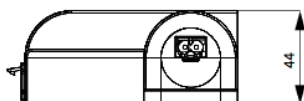

Magnetbefestigung / magnet fixing

Preise gültig ab 01.01.2023 exkl. MwSt., freibleibend, Auftragsrabatt auf Anfrage / prices are valid from 01.01.2023 excl. VAT, subject to change, discounts upon request
sonst. Konditionen siehe www.gogatec.com/AGB.pdf, techn. Änderungen vorbehalten / terms & conditions can be found on our website: www.gogatec.com/AGB.pdf; error, technical modifications and variations are reserved