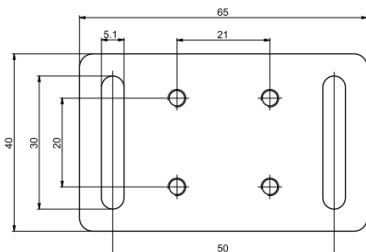

GOGASWITCH Türschalter / door switch

Typ <i>type</i>	Beschreibung <i>description</i>	ArtNr	€/Stk. <i>/pc.</i>
SL4-TSK OR	Türschalter m. Kabel, Stecker und Platte / door switch w. cable, plug and plate	151045	28,40
SL4-TSB	Türschalter m. Platte und Schraube / door switch w. plate and screw	151046	18,39
AP4T10Z11	Türschalter m. M16 Anschluss, 1S+1Ö / door switch w. M16 connector	525-AP4T10Z11	8,78
AP5T10Z11	Türschalter mit M20 Anschluss / door switch with M16 connector	525-AP5T10Z11	8,78
AP4T10W20	Türschalter m. M16 Anschluss, 2Ö / door switch w. M16 connector	525-AP4T10W20	9,67
SL4-B	Befestigungsplatte m. 2 Schrauben / mounting plate w. 2 screws	151049	3,02