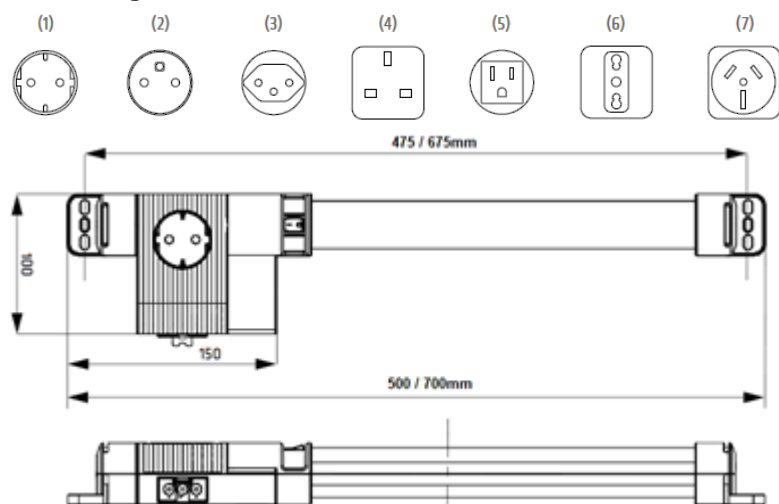

a. A. = auf Anfrage / upon request

Zeichnungen / drawings:

Preise gültig ab 01.01.2023 exkl. MwSt., freibleibend, Auftragsrabatt auf Anfrage / prices are valid from 01.01.2023 excl. VAT, subject to change, discounts upon request
sonst. Konditionen siehe www.gogatec.com/AGB.pdf, techn. Änderungen vorbehalten / terms & conditions can be found on our website: www.gogatec.com/AGB.pdf; error, technical modifications and variations are reserved