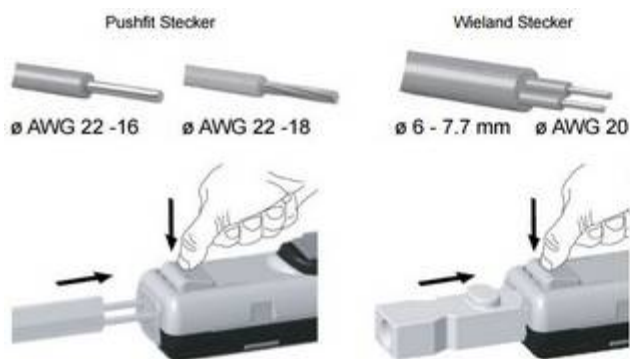

GOGASWITCH SL4000 Schaltschrankleuchte / control cabinet light

Bewegungsmelder 5 Min. Ausschaltzeit / motion sensor 5 min. switched on
24 – 265 V DC/AC – 50/60 Hz Universalspannung / universal voltage
Durchgangsverdrahtung / daisy chain wiring
Magnet- und Schraubbefestigung mit Clips / magnet- and screw-mounting with clips
Langlebig und wartungsfrei / long-lasting and maintenance-free
Lebensdauer 60.000 Std. bei +20°C / lifespan of 60.000 hrs. at +20°C

Leistungsaufnahme / power consumption: 4 W
Lichtstärke / light intensity: 400 lm bei / at 120° / 6500k
Maximale Durchverdrahtung / max. daisy chain cables: 16 Leuchten bei AC / 8 Leuchten bei DC / 16 lights at AC / 8 lights at DC
Gehäuse / enclosure: Kunststoff, PC/ABS blau, Deckel transparent / plastic, PC/ABS blue, cover transparent
Einsatztemperatur / operating-temperature: -30 - +60°C
Anschluss / connection: 2-poliger Wieland-Stecker mit Verriegelung / 2-pole Wieland-male with locking
Schutzart/Schutzklasse / protection grade/class: IP20/2
Approbationen / approvals: CE, cURus File No E358386
Abmessungen / dimensions: 350 x 35 x 32 mm
Gewicht / weight: 0,14 kg