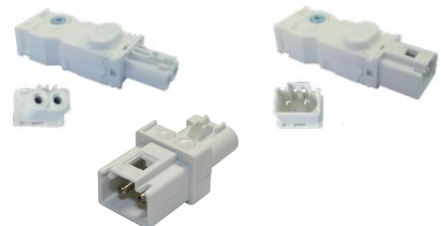

**GOGASWITCH Anschlussleitung f. SL4000 & LEX-350 / connection cables f. SL4000 & LEX-350**

Typ <i>type</i>	Länge m <i>length</i>	Farbe <i>colour</i>	Querschnitt mm <sup>2</sup> <i>diameter</i>	Zulassung Kabel und Stecker <i>approval</i>	ArtNr	€/Stk. /pc.
SL4-AK05 WS	0,5	w eiß	2 x 1,5	-	151024	5,57
SL4-AK20 WS	2	w eiß	2 x 1,5	-	151022	6,34
SL4-AK30 WS UL	3	w eiß	2 x AWG18	cURus	151021	11,75
SL4-AK30 OR UL	3	orange	2 x AWG18	cURus	151020	11,75
SL4-AK30 WS	3	w eiß	2 x 1,5	-	151023	10,74
SL4-AK40 WS	4	w eiß	2 x 1,5	-	151025	12,48

**GOGASWITCH Verbindungsleitung f. SL4000 & LEX-350 / connection cable f. SL4000 & LEX-350**

Typ <i>type</i>	Länge m <i>length</i>	Farbe <i>colour</i>	Querschnitt mm <sup>2</sup> <i>diameter</i>	Zulassung Kabel und Stecker <i>approval</i>	ArtNr	€/Stk. /pc.
SL4-VK05 OR	0,5	orange	2 x AWG18	cURus	151032	11,86
SL4-VK05 WS	0,5	weiß	2 x AWG18	cURus	151033	11,86
SL4-VK10 OR	1	orange	2 x AWG18	cURus	151038	15,91
SL4-VK10 WS	1	weiß	2 x AWG18	cURus	151039	21,47

**GOGASWITCH Buchsen und Stecker f. SL4000 & LEX-350 / connectors f. SL4000 & LEX-350**

Typ <i>type</i>	für <i>for</i>	für <i>for</i>	Zulassung Buche und Stecker <i>approval</i>	ArtNr	€/Stk. /pc.
SL4-BU	Buchse	Anschluss+Verbindung	cURus	151040	3,88
SL4-ST	Stecker	Verbindung	cURus	151041	3,59
SL4-BU/ST	Buchse/Stecker	Verbindungsstecker	cURus	151042	7,69