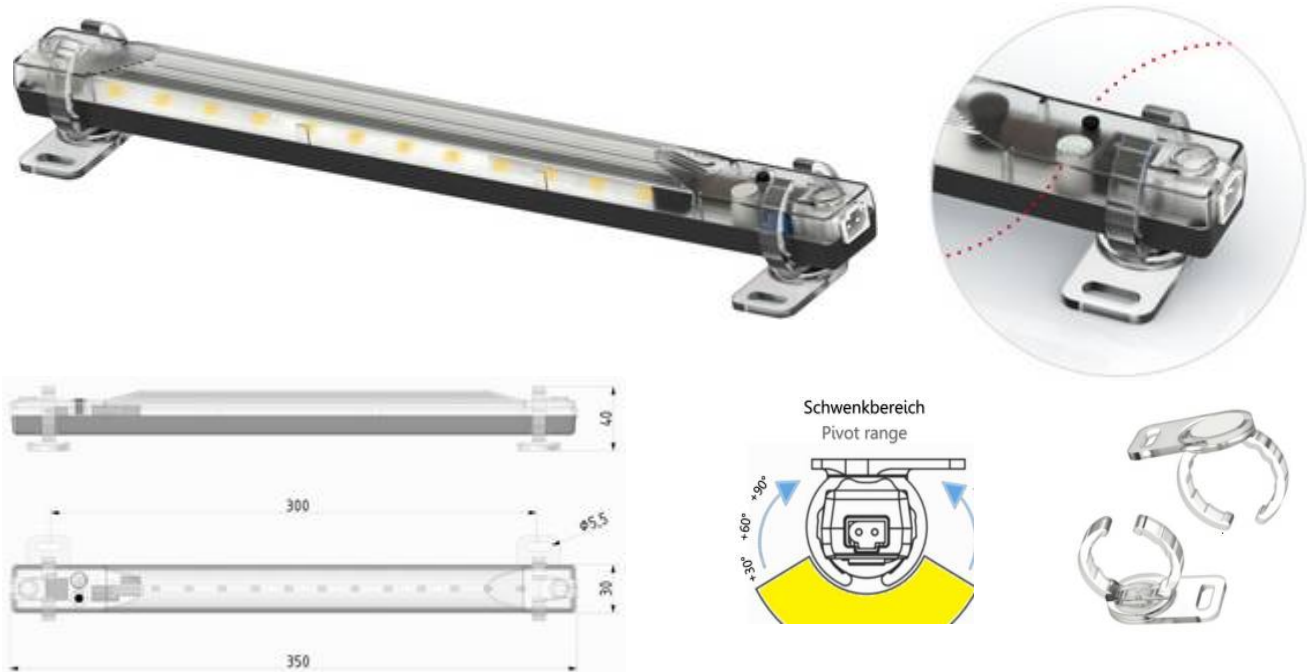

Leistungsaufnahme / power consumption: 4 W
Lichtstärke / light intensity: 400 lm bei / at 120° / 6500k
Maximale Durchverdrahtung / max. daisy chain cables: 16 Leuchten bei AC / 8 Leuchten bei DC / 16 lights at AC / 8 lights at DC
Gehäuse / enclosure: Kunststoff, PC/ABS blau, Deckel transparent / plastic, PC/ABS blue, cover transparent
Einsatztemperatur / operating-temperature: -30 - +60°C
Anschluss / connection: 2-poliger Wieland-Stecker mit Verriegelung / 2-pole Wieland-male with locking
Schutzart/Schutzklasse / protection grade/class: IP20/2
Approbationen / approvals: CE, cURus File No E358386
Abmessungen / dimensions: 350 x 35 x 32 mm
Gewicht / weight: 0,14 kg

Eingangsspannung / input voltage: 24 - 265 V AC/DC - 50/60 Hz
Leistungsaufnahme / power consumption: 6 W
Lichtstrom / luminosity: 700 lm bei / at 5.000k
Schutzart/Schutzklasse / protection grade/class: IP20/2
Anschluss / connection: 2-poliger Wieland-Stecker / 2-pole wieland-male plug
Abmessungen / dimensions: 350 x 30 x 40 mm
Lebensdauer / service life: 50.000 Std. bei 20°C / 50.000 hours at 20°C
Max. Luftfeuchtigkeit / max. humidity: 90% rF nicht kondensierend / non condensing
Befestigung / mounting: Magnet- und Schraubbefestigung / magnet and screw fixing
Gewicht / weight: 0,15 kg
Einsatztemperatur / operating-temperature: -20 - +60°C
Approbationen / approvals: CE, UL in Vorbereitung / in preparation
Lieferumfang / scope of delivery: LED-Leuchte, Befestigungsclips mit Magnet- und Schraubbefestigung / LED-light, mounting clips for magnetic and screw fixing, fixing screws