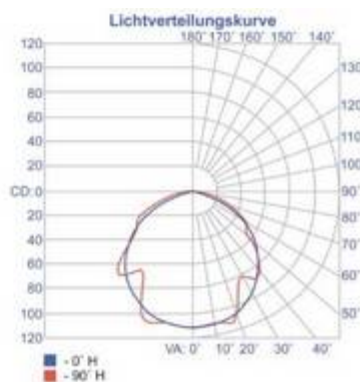

Leistungsaufnahme / power consumption: 4 W
Lichtstärke / light intensity: 400 lm bei / at 120° / 6500k
Maximale Durchverdrahtung / max. daisy chain cables: 16 Leuchten bei AC / 8 Leuchten bei DC / 16 lights at AC / 8 lights at DC
Gehäuse / enclosure: Kunststoff, PC/ABS blau, Deckel transparent / plastic, PC/ABS blue, cover transparent
Einsatztemperatur / operating-temperature: -30 - +60°C
Anschluss / connection: 2-poliger Wieland-Stecker mit Verriegelung / 2-pole Wieland-male with locking
Schutzart/Schutzklasse / protection grade/class: IP20/2
Approbationen / approvals: CE, cURus File No E358386
Abmessungen / dimensions: 350 x 35 x 32 mm
Gewicht / weight: 0,14 kg

Eingangsspannung / input voltage: 24 - 265 V AC/DC - 50/60 Hz
Leistungsaufnahme / power consumption: 6 W
Lichtstrom / luminosity: 700 lm bei / at 5.000k
Schutzart/Schutzklasse / protection grade/class: IP20/2
Anschluss / connection: 2-poliger Wieland-Stecker / 2-pole wieland-male plug
Abmessungen / dimensions: 350 x 30 x 40 mm
Lebensdauer / service life: 50.000 Std. bei 20°C / 50.000 hours at 20°C
Max. Luftfeuchtigkeit / max. humidity: 90% rF nicht kondensierend / non condensing
Befestigung / mounting: Magnet- und Schraubbefestigung / magnet and screw fixing
Gewicht / weight: 0,15 kg
Einsatztemperatur / operating-temperature: -20 - +60°C
Approbationen / approvals: CE, UL in Vorbereitung / in preparation
Lieferumfang / scope of delivery: LED-Leuchte, Befestigungsclips mit Magnet- und Schraubbefestigung / LED-light, mounting clips for magnetic and screw fixing, fixing screws