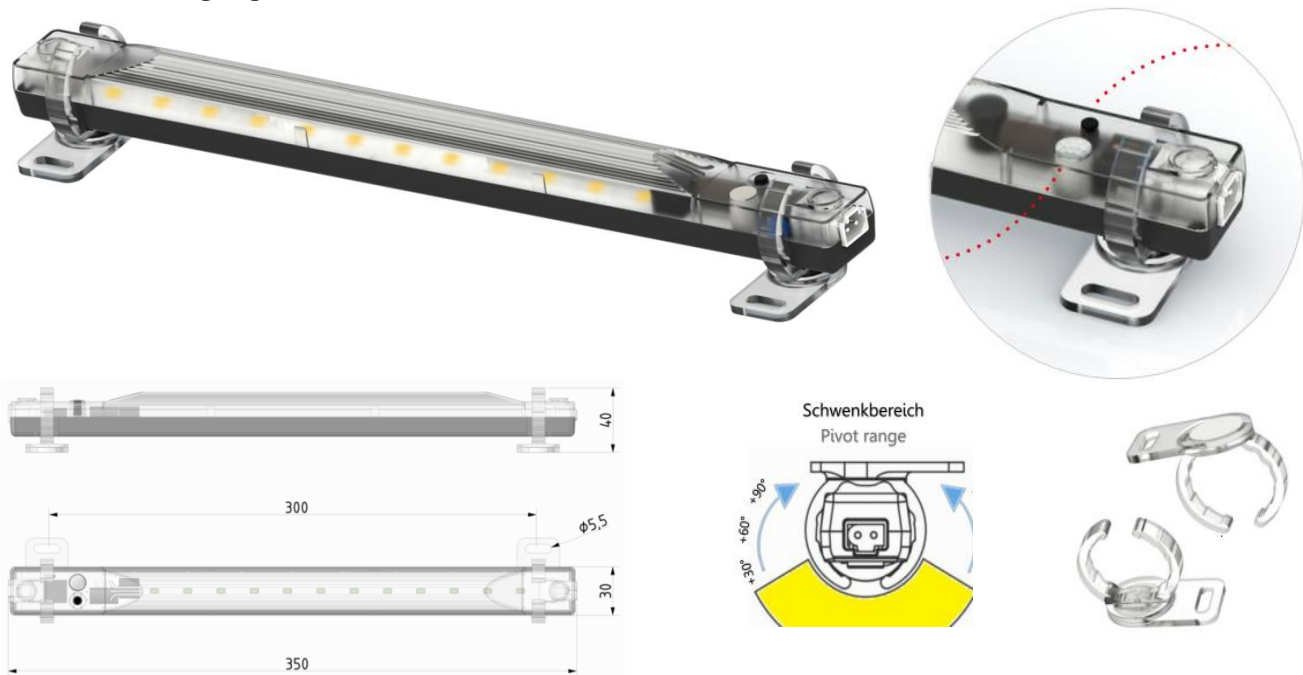

Leistungsaufnahme / power consumption: 4 W
Lichtstärke / light intensity: 400 lm bei / at 120° / 6500k
Maximale Durchverdrahtung / max. daisy chain cables: 16 Leuchten bei AC / 8 Leuchten bei DC / 16 lights at AC / 8 lights at DC
Gehäuse / enclosure: Kunststoff, PC/ABS blau, Deckel transparent / plastic, PC/ABS blue, cover transparent
Einsatztemperatur / operating-temperature: -30 - +60°C
Anschluss / connection: 2-poliger Wieland-Stecker mit Verriegelung oder Klemmen / 2-pole Wieland-male with locking or terminals
Schutzart/Schutzklasse / protection grade/class: IP20/2
Approbationen / approvals: CE, cURus File No E358386
Abmessungen / dimensions: 350 x 35 x 32 mm
Gewicht / weight: 0,14 kg

Eingangsspannung / input voltage: 24 - 265 V AC/DC - 50/60 Hz
Leistungsaufnahme / power consumption: 6 W
Lichtstrom / luminosity: 700 lm bei / at 5.000k
Schutzart/Schutzklasse / protection grade/class: IP20/2
Anschluss / connection: 2-poliger Wieland-Stecker / 2-pole wieland-male plug
Abmessungen / dimensions: 350 x 30 x 40 mm
Lebensdauer / service life: 50.000 Std. bei 20°C / 50.000 hours at 20°C
Max. Luftfeuchtigkeit / max. humidity: 90% rF nicht kondensierend / non condensing
Befestigung / mounting: Magnet- und Schraubbefestigung / magnet and screw fixing
Gewicht / weight: 0,15 kg
Einsatztemperatur / operating-temperature: -20 - +60°C
Approbationen / approvals: CE, UL in Vorbereitung / in preparation
Lieferumfang / scope of delivery: LED-Leuchte, Befestigungsclips mit Magnet- und Schraubbefestigung / LED-light, mounting clips for magnetic and screw fixing, fixing screws