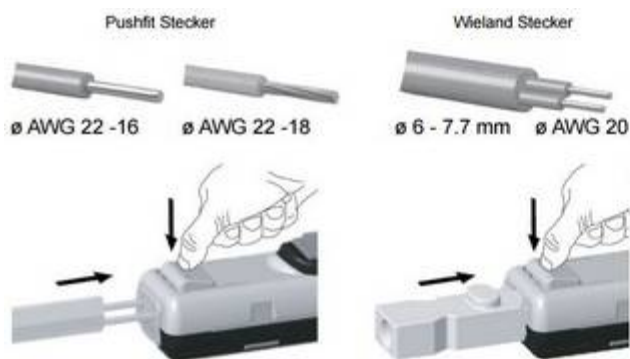

**GOGASWITCH SL4000 Schaltschrankleuchte / control cabinet light**

**Bewegungsmelder 5 Min. Ausschaltzeit / motion sensor 5 min. switched on**  
**24 – 265 V DC/AC – 50/60 Hz Universalspannung / universal voltage**  
**Durchgangsverdrahtung / daisy chain wiring**  
**Magnet- und Schraubbefestigung mit Clips / magnet- and screw-mounting with clips**  
**Langlebig und wartungsfrei / long-lasting and maintenance-free**  
**Lebensdauer 60.000 Std. bei +20°C / lifespan of 60.000 hrs. at +20°C**

**Leistungsaufnahme / power consumption:** 4 W  
**Lichtstärke / light intensity:** 400 lm bei / at 120° / 6500k  
**Maximale Durchverdrahtung / max. daisy chain cables:** 16 Leuchten bei AC / 8 Leuchten bei DC / 16 lights at AC / 8 lights at DC  
**Gehäuse / enclosure:** Kunststoff, PC/ABS blau, Deckel transparent / plastic, PC/ABS blue, cover transparent  
**Einsatztemperatur / operating-temperature:** -30 - +60°C  
**Anschluss / connection:** 2-poliger Wieland-Stecker mit Verriegelung / 2-pole Wieland-male with locking  
**Schutzart/Schutzklasse / protection grade/class:** IP20/2  
**Approbationen / approvals:** CE, cURus File No E358386  
**Abmessungen / dimensions:** 350 x 35 x 32 mm  
**Gewicht / weight:** 0,14 kg