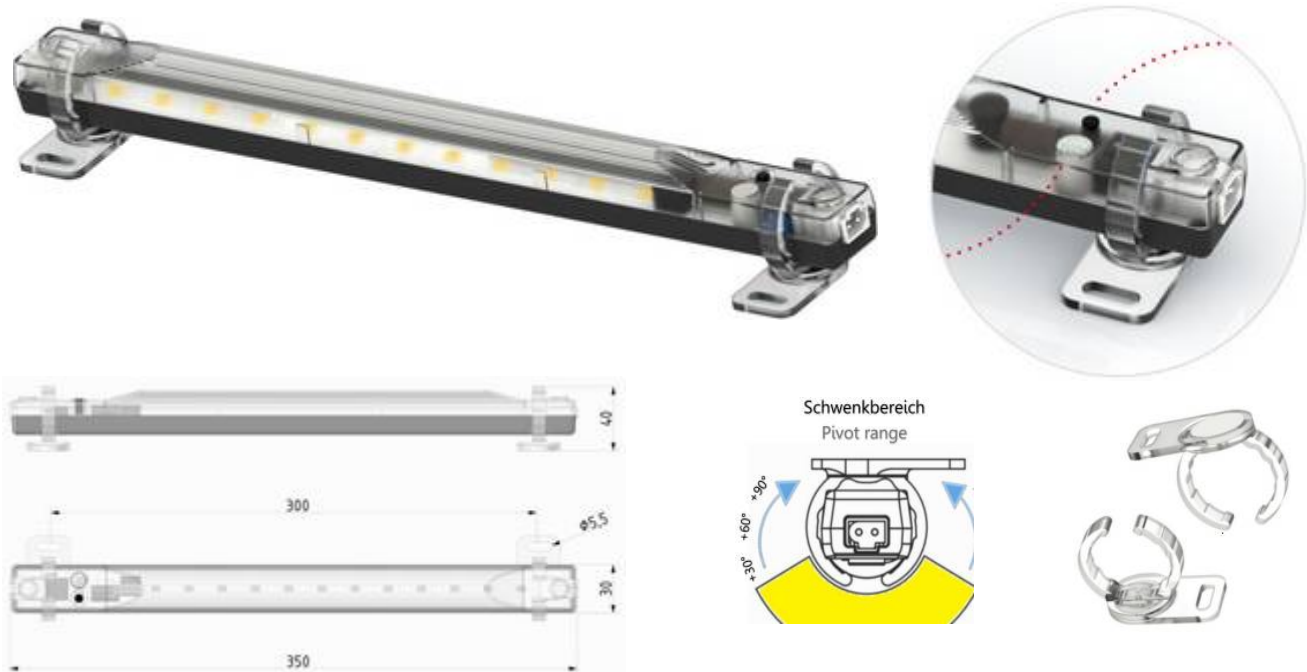

Leistungsaufnahme / power consumption: 4 W
Lichtstärke / light intensity: 400 lm bei / at 120° / 6500k
Maximale Durchverdrahtung / max. daisy chain cables: 16 Leuchten bei AC / 8 Leuchten bei DC / 16 lights at AC / 8 lights at DC
Gehäuse / enclosure: Kunststoff, PC/ABS blau, Deckel transparent / plastic, PC/ABS blue, cover transparent
Einsatztemperatur / operating-temperature: -30 - +60°C
Anschluss / connection: 2-poliger Wieland-Stecker mit Verriegelung / 2-pole Wieland-male with locking
Schutzart/Schutzklasse / protection grade/class: IP20/2
Approbationen / approvals: CE, cURus File No E358386
Abmessungen / dimensions: 350 x 35 x 32 mm
Gewicht / weight: 0,14 kg

Eingangsspannung / input voltage: 24 - 265 V AC/DC - 50/60 Hz
Leistungsaufnahme / power consumption: 6 W
Lichtstrom / luminosity: 700 lm bei / at 5.000k
Schutzart/Schutzklasse / protection grade/class: IP20/2
Anschluss / connection: 2-poliger Wieland-Stecker / 2-pole wieland-male plug
Abmessungen / dimensions: 350 x 30 x 40 mm
Lebensdauer / service life: 50.000 Std. bei 20°C / 50.000 hours at 20°C
Max. Luftfeuchtigkeit / max. humidity: 90% rF nicht kondensierend / non condensing
Befestigung / mounting: Magnet- und Schraubbefestigung / magnet and screw fixing
Gewicht / weight: 0,15 kg
Einsatztemperatur / operating-temperature: -20 - +60°C
Approbationen / approvals: CE, UL in Vorbereitung / in preparation
Lieferumfang / scope of delivery: LED-Leuchte, Befestigungsclips mit Magnet- und Schraubbefestigung / LED-light, mounting clips for magnetic and screw fixing, fixing screws