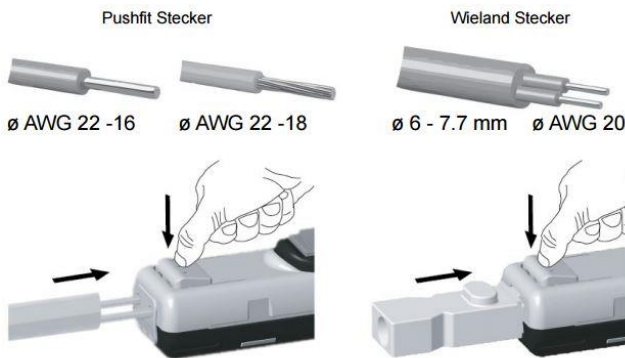

**GOGASWITCH SL4000 Schaltschrankleuchte / control cabinet light**

Bewegungsmelder 5 Min. Ausschaltzeit / motion sensor 5 min. switched on  
24 – 265 V DC/AC – 50/60 Hz Universalspannung / universal voltage  
Durchgangsverdrahtung / daisy chain wiring  
Magnet- und Schraubbefestigung mit Clips/ magnet- and screw-mounting with clips  
Langlebig und wartungsfrei / long-lasting and maintenance-free  
Lebensdauer 60.000 Std. bei +20°C / lifespan of 60.000 hrs. at +20°C

Leistungsaufnahme / power consumption: 4 W  
Lichtstärke / light intensity: 400 lm bei / at 120° / 6500k  
Maximale Durchverdrahtung / max. daisy chain cables: 16 Leuchten bei AC / 8 Leuchten bei DC / 16 lights at AC / 8 lights at DC  
Gehäuse / enclosure: Kunststoff, PC/ABS blau, Deckel transparent / plastic, PC/ABS blue, cover transparent  
Einsatztemperatur / operating-temperature: -30 - +70°C  
Anschluss / connection: 2-poliger Wieland-Stecker mit Verriegelung oder Klemmen / 2-pole Wieland-male with locking or terminals  
Schutzart/Schutzklasse / protection grade/class: IP20/2  
Approbationen / approvals: CE, cURus File No E358386, CSA  
Abmessungen / dimensions: 350 x 35 x 32 mm  
Gewicht / weight: 0,14 kg