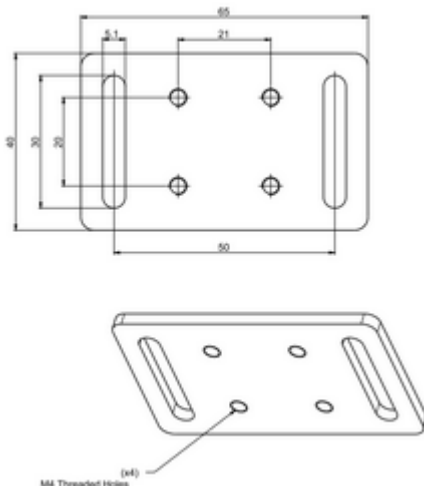

GOGASWITCH Türschalter / door switch

Typ <i>type</i>	Beschreibung <i>description</i>	ArtNr	€/Stk. /pc.
SL4-TSK OR	Türschalter m. Kabel, Stecker und Platte / door switch w. cable, plug and plate	151045	28,40
SL4-TSB	Türschalter m. Platte und Schraube / door switch w. plate and screw	151046	18,39
AP4T10Z11	Türschalter m. M16 Anschluss, 1S+1Ö / door switch w. M16 connector	525-AP4T10Z11	9,77
AP5T10Z11	Türschalter mit M20 Anschluss / door switch with M16 connector	525-AP5T10Z11	8,78
AP4T10W20	Türschalter m. M16 Anschluss, 2Ö / door switch w. M16 connector	525-AP4T10W20	10,50
SL4-B	Befestigungsplatte m. 2 Schrauben / mounting plate w. 2 screws	151049	3,02