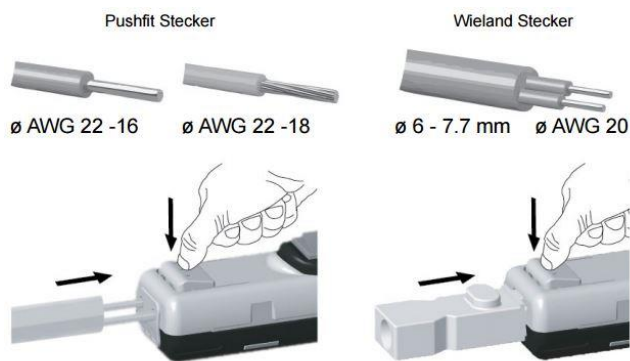

GOGASWITCH SL4000 Schaltschrankleuchte / control cabinet light

Bewegungsmelder 5 Min. Ausschaltzeit / motion sensor 5 min. switched on
24 – 265 V DC/AC – 50/60 Hz Universalspannung / universal voltage
Durchgangsverdrahtung / daisy chain wiring
Magnet- und Schraubbefestigung mit Clips / magnet- and screw-mounting with clips
Langlebig und wartungsfrei / long-lasting and maintenance-free
Lebensdauer 60.000 Std. bei +20°C / lifespan of 60.000 hrs. at +20°C

Leistungsaufnahme / power consumption: 4 W
Lichtstärke / light intensity: 400 lm bei / at 120° / 6500k
Maximale Durchverdrahtung / max. daisy chain cables: 16 Leuchten bei AC / 8 Leuchten bei DC / 16 lights at AC / 8 lights at DC
Gehäuse / enclosure: Kunststoff, PC/ABS blau, Deckel transparent / plastic, PC/ABS blue, cover transparent
Einsatztemperatur / operating-temperature: -30 - +60°C
Anschluss / connection: 2-poliger Wieland-Stecker mit Verriegelung oder Klemmen / 2-pole Wieland-male with locking or terminals
Schutzart/Schutzklasse / protection grade/class: IP20/2
Approbationen / approvals: CE, cURus File No E358386
Abmessungen / dimensions: 350 x 35 x 32 mm
Gewicht / weight: 0,14 kg