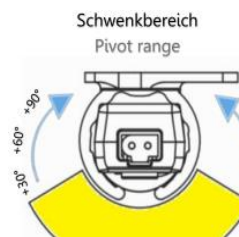

**Eingangsspannung / input voltage:** 24 - 265 V AC/DC - 50/60 Hz  
**Leistungsaufnahme / power consumption:** 6 W  
**Lichtstrom / luminosity:** 700 lm bei / at 5.000k  
**Schutzart/Schutzklasse / protection grade/class:** IP20/2  
**Anschluss / connection:** 2-poliger Wieland-Stecker / 2-pole wieland-male plug  
**Abmessungen / dimensions:** 350 x 30 x 40 mm  
**Lebensdauer / service life:** 50.000 Std. bei 20°C / 50.000 hours at 20°C  
**Max. Luftfeuchtigkeit / max. humidity:** 90% rF nicht kondensierend / non condensing  
**Befestigung / mounting:** Magnet- und Schraubbefestigung / magnet and screw fixing  
**Gewicht / weight:** 0,15 kg  
**Einsatztemperatur / operating-temperature:** -20 - +60°C  
**Approbationen / approvals:** CE, UL in Vorbereitung / in preparation  
**Lieferumfang / scope of delivery:** LED-Leuchte, Befestigungsclips mit Magnet- und Schraubbefestigung / LED-light, mounting clips for magnetic and screw fixing, fixing screws