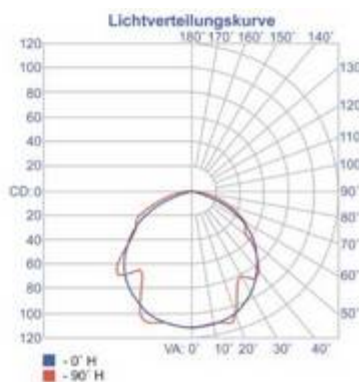

Leistungsaufnahme / power consumption: 4 W
Lichtstärke / light intensity: 400 lm bei / at 120° / 6500k
Maximale Durchverdrahtung / max. daisy chain cables: 16 Leuchten bei AC / 8 Leuchten bei DC / 16 lights at AC / 8 lights at DC
Gehäuse / enclosure: Kunststoff, PC/ABS blau, Deckel transparent / plastic, PC/ABS blue, cover transparent
Einsatztemperatur / operating-temperature: -30 - +60°C
Anschluss / connection: 2-poliger Wieland-Stecker mit Verriegelung / 2-pole Wieland-male with locking
Schutzart/Schutzklasse / protection grade/class: IP20/2
Approbationen / approvals: CE, cURus File No E358386
Abmessungen / dimensions: 350 x 35 x 32 mm
Gewicht / weight: 0,14 kg

Eingangsspannung / input voltage: 24 - 265 V AC/DC - 50/60 Hz
Leistungsaufnahme / power consumption: 6 W
Lichtstrom / luminosity: 700 lm bei / at 5.000k
Schutzart/Schutzklasse / protection grade/class: IP20/2
Anschluss / connection: 2-poliger Wieland-Stecker / 2-pole wieland-male plug
Abmessungen / dimensions: 350 x 30 x 40 mm
Lebensdauer / service life: 50.000 Std. bei 20°C / 50.000 hours at 20°C
Max. Luftfeuchtigkeit / max. humidity: 90% rF nicht kondensierend / non condensing
Befestigung / mounting: Magnet- und Schraubbefestigung / magnet and screw fixing
Gewicht / weight: 0,15 kg
Einsatztemperatur / operating-temperature: -20 - +60°C
Approbationen / approvals: CE, UL in Vorbereitung / in preparation
Lieferumfang / scope of delivery: LED-Leuchte, Befestigungsclips mit Magnet- und Schraubbefestigung / LED-light, mounting clips for magnetic and screw fixing, fixing screws