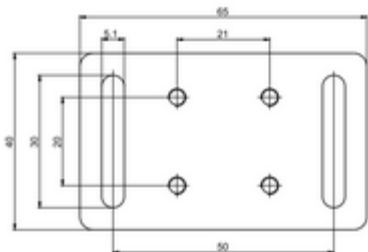

GOGASWITCH Türschalter / door switch

Typ <i>type</i>	Beschreibung <i>description</i>	ArtNr	€/Stk. <i>/pc.</i>
SL4-TSK OR	Türschalter m. Kabel, Stecker und Platte / door switch w. cable, plug and plate	151045	28,40
SL4-TSB	Türschalter m. Platte und Schraube / door switch w. plate and screw	151046	18,39
AP4T10Z11	Türschalter m. M16 Anschluss, 1S+1Ö / door switch w. M16 connector	525-AP4T10Z11	8,78
AP5T10Z11	Türschalter mit M20 Anschluss / door switch with M16 connector	525-AP5T10Z11	8,78
AP4T10W20	Türschalter m. M16 Anschluss, 2Ö / door switch w. M16 connector	525-AP4T10W20	9,67
SL4-B	Befestigungsplatte m. 2 Schrauben / mounting plate w. 2 screws	151049	3,02