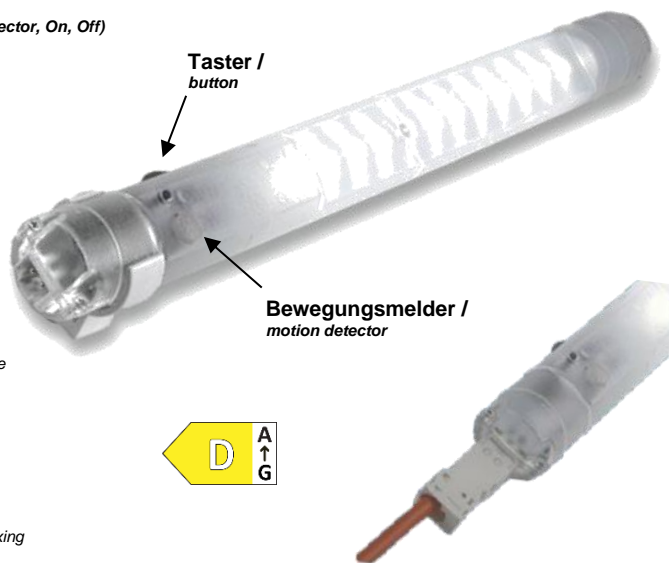

GOGASWITCH LED-K Schaltschrankleuchte / control cabinet light

Wahltaster (Bewegungsmelder, Ein, Aus) / programm button (motion detector, On, Off)

Bewegungsmelder / motion detector

Seitlicher Netzanschluss / side power supply

Großer Spannungsbereich / wide voltage range

Durchgangsverdrahtung zum Anschluss von bis zu 8 Leuchten / through-wiring for connection of up to 8 cabinet lights

Integrierter Überspannungsschutz / built-in overvoltage protection

Gedimmtes Ein-/Aussschalten / dimmed switch ON/OFF

geringe EMV-Störung / low EMC emissions

Einbau in Wand- oder Standschrank (auch VX) / mounting in wall- or standing cabinet (also VX)

Inclusive Halteklammern / incl. holding clamps

Material / material: PC

Netzanschluss / power connector: 2 pol. Stecker weiß / 2-pole plug, white

Betriebsspannung / operation voltage: 20 – 265 V DC/AC

Leistungsaufnahme / power consumption: 6,4 W

Lichtleistung / light output: 800 Lm

Lichtfarbe / light colour: Cool White

Empfohlene Vorsicherung / recommended pre-fuse: 2 A

Gehäusefarbe / housing colour: transparent

Befestigung / mounting: Schraub-, Magnetbefestigung / screw-, magnet fixing

Schutzart / protection grade: IP20

Betriebstemperatur / operation temperature: -10°C bis / up to +45°C, max. 95% rel. Luftfeuchte / rel. humidity

Approbationen / approvals: CE, EMV, RoHS

Typ	Spannungsbereich	Abmessungen mm	Leistung LED	Befestigung	Gewicht kg	Art.Nr.	€		
type	voltage range	dimensions	LED power	mounting type	weight	part no.	/Stk. /pc.		
LED-K-B	20 - 265 V DC/AC	360 x 35 x 44	6,4 W	Schraub / screw	0,14	151060	162,00		
LED-K-M				Magnet / magnet				151062	179,00

Passendes Anschlusszubehör und Kabel
siehe Zubehör f. Leuchten SL4000 & SL700 /
suitable connection accessories and cables see
accessories f. cabinet lights SL4000 & SL700

GOGASWITCH Halteklammern-Set für LED-K Schaltschrankleuchte (2 Stk.) / holding clamps set for LED-K cabinet light (2pcs.)

Befestigungsart	Art.Nr.	€
mounting type	part no.	/set
Schraub / screw	161065	6,39
Magnet / magnet	161066	16,12

Schraubbefestigung / screw fixing

Magnetbefestigung / magnet fixing

Preise gültig ab 01.01.2023 exkl. MwSt., freibleibend, Auftragsrabatt auf Anfrage /

prices are valid from 01.01.2023 excl. VAT, subject to change, discounts upon request

sonst. Konditionen siehe www.gogatec.com/AGB.pdf, techn. Änderungen vorbehalten

terms & conditions can be found on our website: www.gogatec.com/AGB.pdf; error, technical modifications and variations are reserved