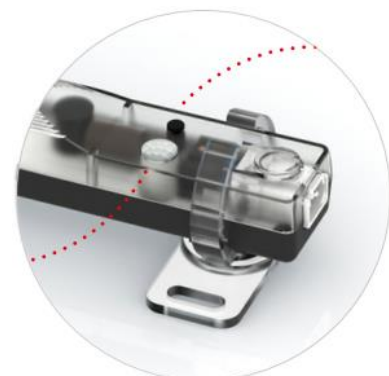

**GOGASWITCH SL700 Schaltschrankleuchte / control cabinet light**

**6W / 700Lumen!**

- Viele Optionen serienmäßig / many options as standard
- Multifunktionstaste / multi-function button
- Weitbereichsspannungseingang / wide-range voltage input
- Steckbare Zu- und Verbindungsleitungen / pluggable supply line and connection cable
- Leuchte in 2 Richtungen drehbar / light is turnable in 2 directions
- Magnet- und Schraubbefestigung / magnetic and screw fixing
- Integrierte Optik / integrated optics
- Hohe Lebensdauer und geringe Leistungsaufnahme / long service life and low power consumption
- Bei einer Versorgung mit AC Spannung können bis zu 10 Leuchten und bei DC Spannung bis zu 8 Leuchten miteinander verbunden werden! / AC power supply allows up to 10 lights and a DC power supply allows up to 8 lights to be connected to each other!
- Multifunktionstaste: Leuchte schaltet nach 1h automatisch ab -12s auf die Multifunktionstaste drücken - "Dauer-Ein", nach erneutem Drücken für 12s - "Bewegungsmelder-Modus" / multi functional button: light switches automatically off after 1h - press the button 12s long - "continuous light", after pressing it again 12s - "motion detection mode"
- Abschaltzeit Bewegungsmelder / switch off time motion detector: 5 min