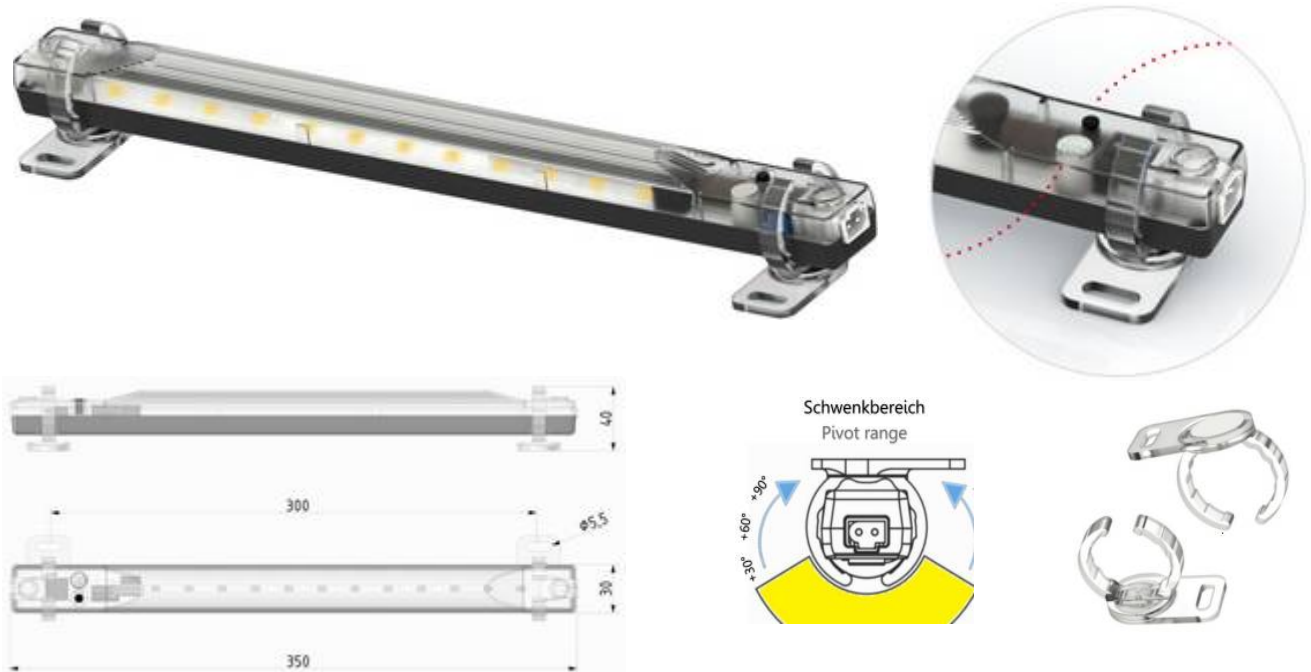

**Leistungsaufnahme / power consumption:** 4 W  
**Lichtstärke / light intensity:** 400 lm bei / at 120° / 6500k  
**Maximale Durchverdrahtung / max. daisy chain cables:** 16 Leuchten bei AC / 8 Leuchten bei DC / 16 lights at AC / 8 lights at DC  
**Gehäuse / enclosure:** Kunststoff, PC/ABS blau, Deckel transparent / plastic, PC/ABS blue, cover transparent  
**Einsatztemperatur / operating-temperature:** -30 - +60°C  
**Anschluss / connection:** 2-poliger Wieland-Stecker mit Verriegelung / 2-pole Wieland-male with locking  
**Schutzart/Schutzklasse / protection grade/class:** IP20/2  
**Approbationen / approvals:** CE, cURus File No E358386  
**Abmessungen / dimensions:** 350 x 35 x 32 mm  
**Gewicht / weight:** 0,14 kg

**Eingangsspannung / input voltage:** 24 - 265 V AC/DC - 50/60 Hz  
**Leistungsaufnahme / power consumption:** 6 W  
**Lichtstrom / luminosity:** 7000 lm bei / at 5.000k  
**Schutzart/Schutzklasse / protection grade/class:** IP20/2  
**Anschluss / connection:** 2-poliger Wieland-Stecker / 2-pole wieland-male plug  
**Abmessungen / dimensions:** 350 x 30 x 40 mm  
**Lebensdauer / service life:** 50.000 Std. bei 20°C / 50.000 hours at 20°C  
**Max. Luftfeuchtigkeit / max. humidity:** 90% rF nicht kondensierend / non condensing  
**Befestigung / mounting:** Magnet- und Schraubbefestigung / magnet and screw fixing  
**Gewicht / weight:** 0,15 kg  
**Einsatztemperatur / operating-temperature:** -20 - +60°C  
**Approbationen / approvals:** CE, UL in Vorbereitung / in preparation  
**Lieferumfang / scope of delivery:** LED-Leuchte, Befestigungsclips mit Magnet- und Schraubbefestigung / LED-light, mounting clips for magnetic and screw fixing, fixing screws