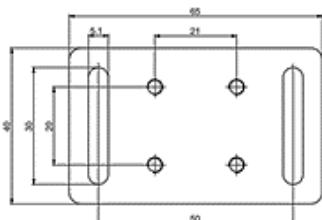

a. A. = auf Anfrage / upon request