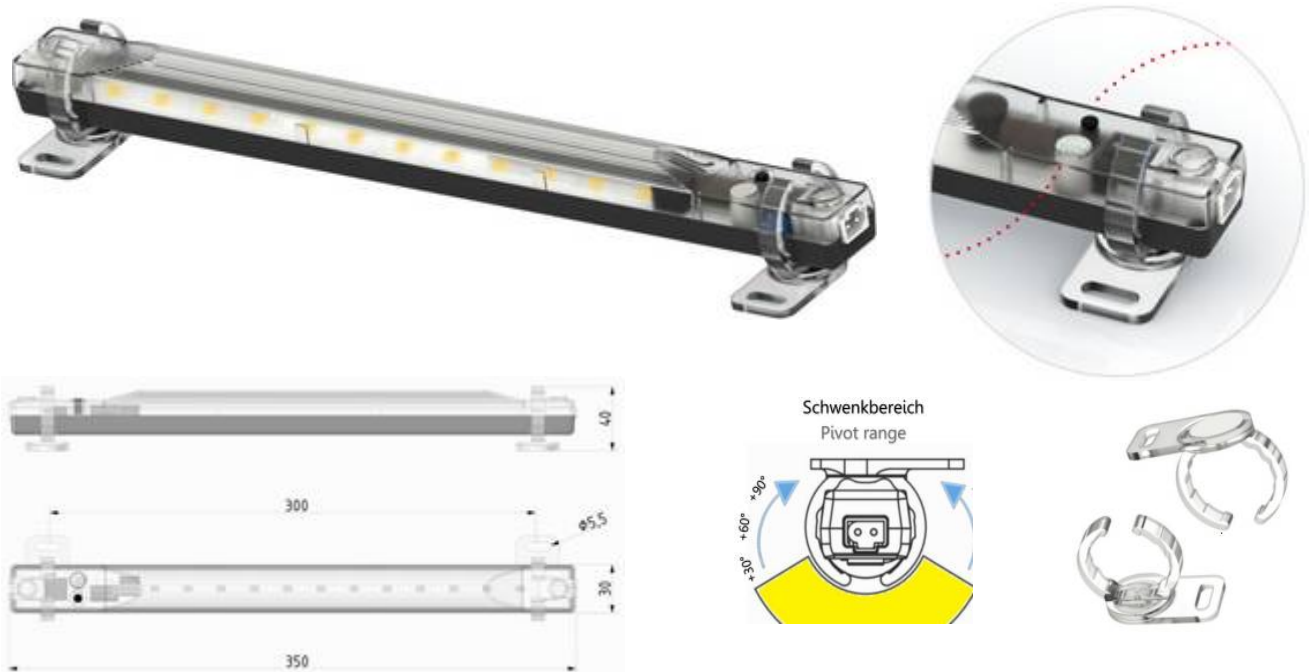

Leistungsaufnahme / power consumption: 4 W
Lichtstärke / light intensity: 400 lm bei / at 120° / 6500k
Maximale Durchverdrahtung / max. daisy chain cables: 16 Leuchten bei AC / 8 Leuchten bei DC / 16 lights at AC / 8 lights at DC
Gehäuse / enclosure: Kunststoff, PC/ABS blau, Deckel transparent / plastic, PC/ABS blue, cover transparent
Einsatztemperatur / operating-temperature: -30 - +60°C
Anschluss / connection: 2-poliger Wieland-Stecker mit Verriegelung / 2-pole Wieland-male with locking
Schutzart/Schutzklasse / protection grade/class: IP20/2
Approbationen / approvals: CE, cURus File No E358386
Abmessungen / dimensions: 350 x 35 x 32 mm
Gewicht / weight: 0,14 kg

Eingangsspannung / input voltage: 24 - 265 V AC/DC - 50/60 Hz
Leistungsaufnahme / power consumption: 6 W
Lichtstrom / luminosity: 700 lm bei / at 5.000k
Schutzart/Schutzklasse / protection grade/class: IP20/2
Anschluss / connection: 2-poliger Wieland-Stecker / 2-pole wieland-male plug
Abmessungen / dimensions: 350 x 30 x 40 mm
Lebensdauer / service life: 50.000 Std. bei 20°C / 50.000 hours at 20°C
Max. Luftfeuchtigkeit / max. humidity: 90% rF nicht kondensierend / non condensing
Befestigung / mounting: Magnet- und Schraubbefestigung / magnet and screw fixing
Gewicht / weight: 0,15 kg
Einsatztemperatur / operating-temperature: -20 - +60°C
Approbationen / approvals: CE, UL in Vorbereitung / in preparation
Lieferumfang / scope of delivery: LED-Leuchte, Befestigungsclips mit Magnet- und Schraubbefestigung / LED-light, mounting clips for magnetic and screw fixing, fixing screws