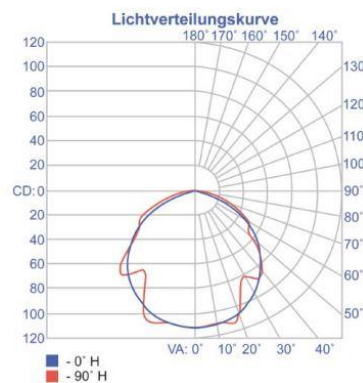

GOGASWITCH SL4000 Schaltschrankleuchte / control cabinet light

Bewegungsmelder 5 Min. Ausschaltzeit / motion sensor 5 min. switched on
24 – 265 V DC/AC – 50/60 Hz Universalspannung / universal voltage
Durchgangsverdrahtung / daisy chain wiring
Magnet- und Schraubbefestigung mit Clips / magnet- and screw-mounting with clips
Langlebig und wartungsfrei / long-lasting and maintenance-free
Lebensdauer 60.000 Std. bei +20°C / lifespan of 60.000 hrs. at +20°C

Leistungsaufnahme / power consumption: 4 W
Lichtstärke / light intensity: 400 lm bei / at 120° / 6500k
Maximale Durchverdrahtung / max. daisy chain cables: 16 Leuchten bei AC / 8 Leuchten bei DC / 16 lights at AC / 8 lights at DC
Gehäuse / enclosure: Kunststoff, PC/ABS blau, Deckel transparent / plastic, PC/ABS blue, cover transparent
Einsatztemperatur / operating-temperature: -30 - +60°C
Anschluss / connection: 2-poliger Wieland-Stecker mit Verriegelung oder Klemmen / 2-pole Wieland-male with locking or terminals
Schutzart/Schutzklasse / protection grade/class: IP20/2
Approbationen / approvals: CE, cURus File No E358386
Abmessungen / dimensions: 350 x 35 x 32 mm
Gewicht / weight: 0,14 kg