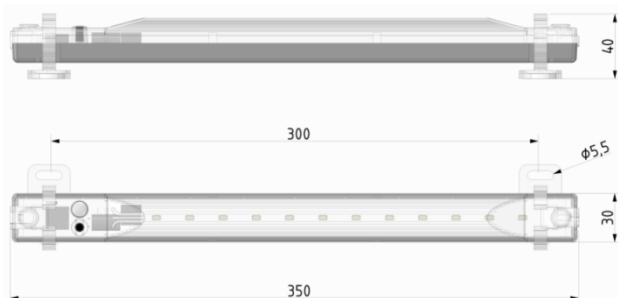

Leistungsaufnahme / power consumption: 4 W  
Lichtstärke / light intensity: 400 lm bei / at 120° / 6500k  
Maximale Durchverdrahtung / max. daisy chain cables: 16 Leuchten bei AC / 8 Leuchten bei DC / 16 lights at AC / 8 lights at DC  
Gehäuse / enclosure: Kunststoff, PC/ABS blau, Deckel transparent / plastic, PC/ABS blue, cover transparent  
Einsatztemperatur / operating-temperature: -30 - +70°C  
Anschluss / connection: 2-poliger Wieland-Stecker mit Verriegelung oder Klemmen / 2-pole Wieland-male with locking or terminals  
Schutzart/Schutzklasse / protection grade/class: IP20/2  
Approbationen / approvals: CE, cURus File No E358386, CSA  
Abmessungen / dimensions: 350 x 35 x 32 mm  
Gewicht / weight: 0,14 kg

**Eingangsspannung / input voltage:** 24 - 265 V AC/DC - 50/60 Hz  
**Leistungsaufnahme / power consumption:** 6 W  
**Lichtstrom / luminosity:** 700 lm bei / at 5.000k  
**Schutzart/Schutzklasse / protection grade/class:** IP20/2  
**Anschluss / connection:** 2-poliger Wieland-Stecker / 2-pole wieland-male plug  
**Abmessungen / dimensions:** 350 x 30 x 40 mm  
**Lebensdauer / service life:** 50.000 Std. bei 20°C / 50.000 hours at 20°C  
**Max. Luftfeuchtigkeit / max. humidity:** 90% rF nicht kondensierend / non condensing  
**Befestigung / mounting:** Magnet- und Schraubbefestigung / magnet and screw fixing  
**Gewicht / weight:** 0,15 kg  
**Einsatztemperatur / operating-temperature:** -20 - +60°C  
**Approbationen / approvals:** CE, UL in Vorbereitung / in preparation  
**Lieferumfang / scope of delivery:** LED-Leuchte, Befestigungsclips mit Magnet- und Schraubbefestigung / LED-light, mounting clips for magnetic and screw fixing, fixing screws