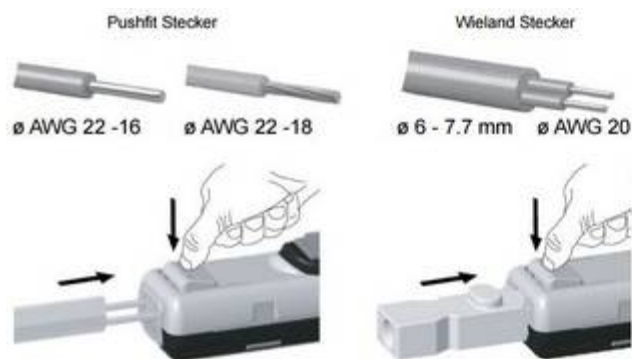

GOGASWITCH SL4000 Schaltschrankleuchte / control cabinet light

Bewegungsmelder 5 Min. Ausschaltzeit / motion sensor 5 min. switched on
24 – 265 V DC/AC – 50/60 Hz Universalspannung / universal voltage
Durchgangsverdrahtung / daisy chain wiring
Magnet- und Schraubbefestigung mit Clips / magnet- and screw-mounting with clips
Langlebig und wartungsfrei / long-lasting and maintenance-free
Lebensdauer 60.000 Std. bei +20°C / lifespan of 60.000 hrs. at +20°C

Leistungsaufnahme / power consumption: 4 W
Lichtstärke / light intensity: 400 lm bei / at 120° / 6500k
Maximale Durchverdrahtung / max. daisy chain cables: 16 Leuchten bei AC / 8 Leuchten bei DC / 16 lights at AC / 8 lights at DC
Gehäuse / enclosure: Kunststoff, PC/ABS blau, Deckel transparent / plastic, PC/ABS blue, cover transparent
Einsatztemperatur / operating-temperature: -30 - +60°C
Anschluss / connection: 2-poliger Wieland-Stecker mit Verriegelung / 2-pole Wieland-male with locking
Schutzart/Schutzklasse / protection grade/class: IP20/2
Approbationen / approvals: CE, cURus File No E358386
Abmessungen / dimensions: 350 x 35 x 32 mm
Gewicht / weight: 0,14 kg