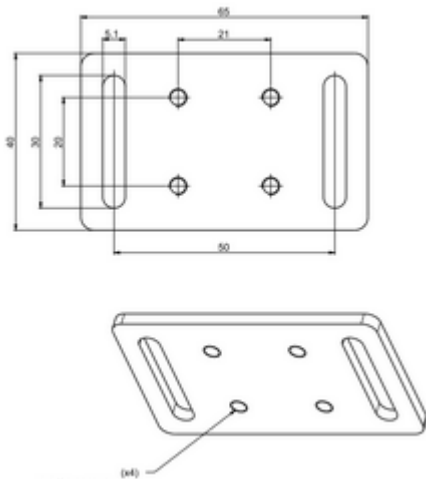

GOGASWITCH Türschalter / door switch

Typ <i>type</i>	Beschreibung <i>description</i>	ArtNr	€/Stk. /pc.
SL4-TSK OR	Türschalter m. Kabel, Stecker und Platte / door switch w. cable, plug and plate	151045	28,40
SL4-TSB	Türschalter m. Platte und Schraube / door switch w. plate and screw	151046	18,39
AP4T10Z11	Türschalter m. M16 Anschluss, 1S+1Ö / door switch w. M16 connector	525-AP4T10Z11	9,77
AP5T10Z11	Türschalter mit M20 Anschluss / door switch with M16 connector	525-AP5T10Z11	8,78
AP4T10W20	Türschalter m. M16 Anschluss, 2Ö / door switch w. M16 connector	525-AP4T10W20	10,50
SL4-B	Befestigungsplatte m. 2 Schrauben / mounting plate w. 2 screws	151049	3,02