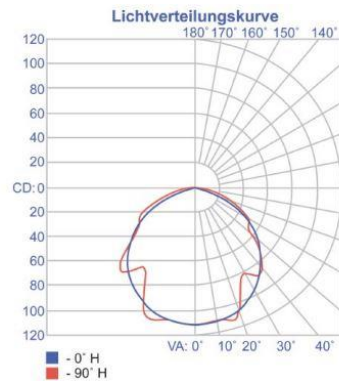

**GOGASWITCH SL4000 Schaltschrankleuchte / control cabinet light**

Bewegungsmelder 5 Min. Ausschaltzeit / motion sensor 5 min. switched on  
24 – 265 V DC/AC – 50/60 Hz Universalspannung / universal voltage  
Durchgangsverdrahtung / daisy chain wiring  
Magnet- und Schraubbefestigung mit Clips/ magnet- and screw-mounting with clips  
Langlebig und wartungsfrei / long-lasting and maintenance-free  
Lebensdauer 60.000 Std. bei +20°C / lifespan of 60.000 hrs. at +20°C

Leistungsaufnahme / power consumption: 4 W  
Lichtstärke / light intensity: 400 lm bei / at 120° / 6500k  
Maximale Durchverdrahtung / max. daisy chain cables: 16 Leuchten bei AC / 8 Leuchten bei DC / 16 lights at AC / 8 lights at DC  
Gehäuse / enclosure: Kunststoff, PC/ABS blau, Deckel transparent / plastic, PC/ABS blue, cover transparent  
Einsatztemperatur / operating-temperature: -30 - +70°C  
Anschluss / connection: 2-poliger Wieland-Stecker mit Verriegelung oder Klemmen / 2-pole Wieland-male with locking or terminals  
Schutzart/Schutzklasse / protection grade/class: IP20/2  
Approbationen / approvals: CE, cURus File No E358386, CSA  
Abmessungen / dimensions: 350 x 35 x 32 mm  
Gewicht / weight: 0,14 kg