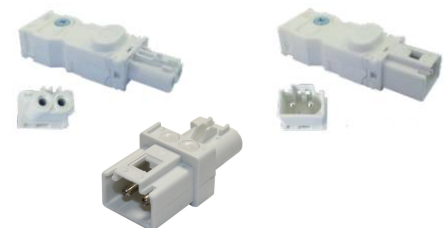

GOGASWITCH Anschlussleitung f. SL4000 & LEX-350 / connection cables f. SL4000 & LEX-350

Typ <i>type</i>	Länge m <i>length</i>	Farbe <i>colour</i>	Querschnitt mm² <i>diameter</i>	Zulassung Kabel und Stecker <i>approval</i>	ArtNr	€/Stk. /pc.
SL4-AK05 WS	0,5	w eiß	2 x 1,5	-	151024	5,57
SL4-AK20 WS	2	w eiß	2 x 1,5	-	151022	6,34
SL4-AK30 WS UL	3	w eiß	2 x AWG18	cURus	151021	11,75
SL4-AK30 OR UL	3	orange	2 x AWG18	cURus	151020	11,75
SL4-AK30 WS	3	w eiß	2 x 1,5	-	151023	10,74
SL4-AK40 WS	4	w eiß	2 x 1,5	-	151025	12,48

GOGASWITCH Verbindungsleitung f. SL4000 & LEX-350 / connection cable f. SL4000 & LEX-350

Typ <i>type</i>	Länge m <i>length</i>	Farbe <i>colour</i>	Querschnitt mm² <i>diameter</i>	Zulassung Kabel und Stecker <i>approval</i>	ArtNr	€/Stk. /pc.
SL4-VK05 OR	0,5	orange	2 x AWG18	cURus	151032	11,86
SL4-VK05 WS	0,5	weiß	2 x AWG18	cURus	151033	11,86
SL4-VK10 OR	1	orange	2 x AWG18	cURus	151038	15,91
SL4-VK10 WS	1	weiß	2 x AWG18	cURus	151039	21,47

GOGASWITCH Buchsen und Stecker f. SL4000 & LEX-350 / connectors f. SL4000 & LEX-350

Typ <i>type</i>	für <i>for</i>	für <i>for</i>	Zulassung Buche und Stecker <i>approval</i>	ArtNr	€/Stk. /pc.
SL4-BU	Buchse	Anschluss+Verbindung	cURus	151040	3,88
SL4-ST	Stecker	Verbindung	cURus	151041	3,59
SL4-BU/ST	Buchse/Stecker	Verbindungsstecker	cURus	151042	7,69