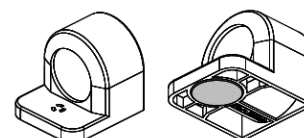

Schraubbefestigung / screw fixing