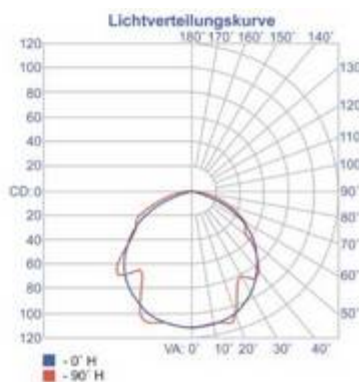

**GOGASWITCH SL4000 Schaltschrankleuchte / control cabinet light**

**Bewegungsmelder 5 Min. Ausschaltzeit / motion sensor 5 min. switched on**  
**24 – 265 V DC/AC – 50/60 Hz Universalspannung / universal voltage**  
**Durchgangsverdrahtung / daisy chain wiring**  
**Magnet- und Schraubbefestigung mit Clips / magnet- and screw-mounting with clips**  
**Langlebig und wartungsfrei / long-lasting and maintenance-free**  
**Lebensdauer 60.000 Std. bei +20°C / lifespan of 60.000 hrs. at +20°C**

**Leistungsaufnahme / power consumption:** 4 W  
**Lichtstärke / light intensity:** 400 lm bei / at 120° / 6500k  
**Maximale Durchverdrahtung / max. daisy chain cables:** 16 Leuchten bei AC / 8 Leuchten bei DC / 16 lights at AC / 8 lights at DC  
**Gehäuse / enclosure:** Kunststoff, PC/ABS blau, Deckel transparent / plastic, PC/ABS blue, cover transparent  
**Einsatztemperatur / operating-temperature:** -30 - +60°C  
**Anschluss / connection:** 2-poliger Wieland-Stecker mit Verriegelung / 2-pole Wieland-male with locking  
**Schutzart/Schutzklasse / protection grade/class:** IP20/2  
**Approbationen / approvals:** CE, cURus File No E358386  
**Abmessungen / dimensions:** 350 x 35 x 32 mm  
**Gewicht / weight:** 0,14 kg