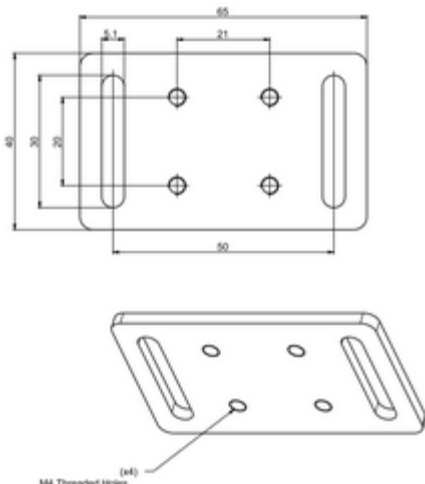

GOGASWITCH Türschalter / door switch

Typ <i>type</i>	Beschreibung <i>description</i>	ArtNr	€/Stk. /pc.
SL4-TSK OR	Türschalter m. Kabel, Stecker und Platte / door switch w. cable, plug and plate	151045	28,40
SL4-TSB	Türschalter m. Platte und Schraube / door switch w. plate and screw	151046	18,39
AP4T10Z11	Türschalter m. M16 Anschluss, 1S+1Ö / door switch w. M16 connector	525-AP4T10Z11	9,77
AP5T10Z11	Türschalter mit M20 Anschluss / door switch with M16 connector	525-AP5T10Z11	8,78
AP4T10W20	Türschalter m. M16 Anschluss, 2Ö / door switch w. M16 connector	525-AP4T10W20	10,50
SL4-B	Befestigungsplatte m. 2 Schrauben / mounting plate w. 2 screws	151049	3,02