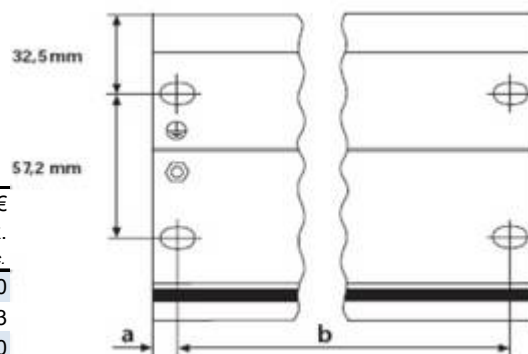

Preise gültig ab 01.01.2018 exkl. MwSt., freibleibend, Auftragsrabatt auf Anfrage /
prices are valid from 01.01.2018 excl. VAT, subject to change, discounts upon request
sonst. Konditionen siehe www.gogatec.com/AGB.pdf, techn. Änderungen vorbehalten /
terms & conditions can be found on our website: www.gogatec.com/AGB.pdf; error, technical modifications and variations are reserved